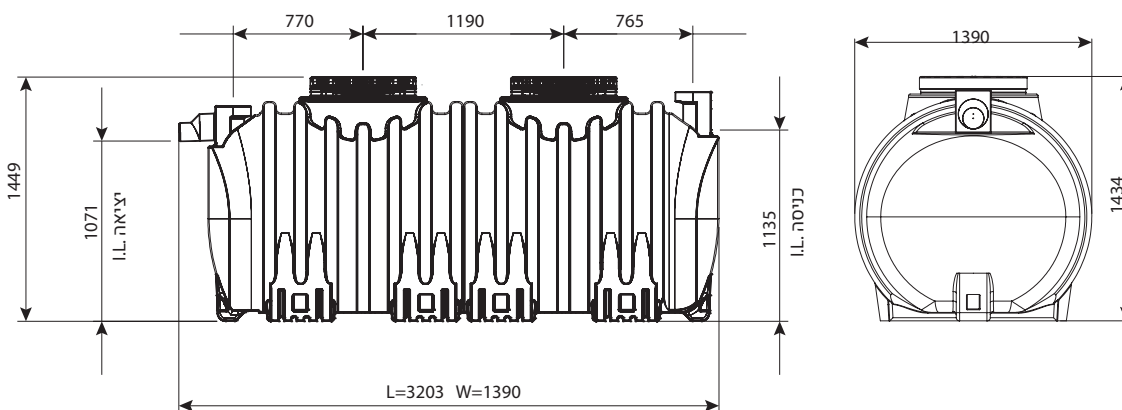

מפרידי שומן ע"פ תקן EN-1825 (DIN4040)

מפריד שומן תת קרקעי 3700 ליטר

מחיר	IN/OUT	מק"ט
₪ 42,410	110	0213-GS374
₪ 43,223	160	0213-GS376
₪ 45,395	200	0213-GS378

מפריד שומן עילי 3700 ליטר

מחיר	IN/OUT	מק"ט
₪ 46,272	110	0213-GS374H
₪ 46,680	160	0213-GS376H
₪ 49,935	200	0213-GS378H