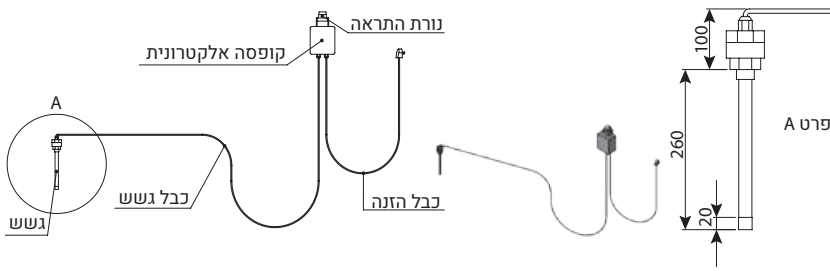

אביזרים למפרידי שומן / שמן דלק