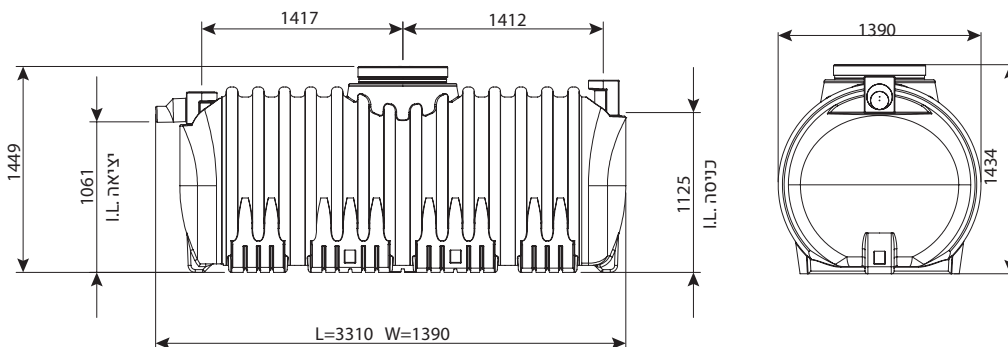

מפרידי שומן ע"פ תקן EN-1825 (DIN4040)

מפריד שומן תת קרקעי 3800 ליטר

מק"ט	IN/OUT	מחיר
0213-GS384	110	₪ 32,624
0213-GS386	160	₪ 33,505
0213-GS388	200	₪ 36,906

מפריד שומן עילי 3800 ליטר

מק"ט	IN/OUT	מחיר
0213-GS384H	110	₪ 35,593
0213-GS386H	160	₪ 36,187
0213-GS388H	200	₪ 40,598