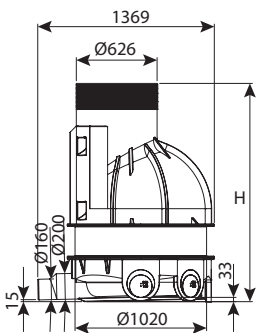

שוחת קומפלט קוטר 100 מפלס 0 - 5 כניסות מדרגות אינטגרליות

מחיר	עומס	כניסות	OUT	IN	H	DN	מק"ט
₪ 4,200	טון 40	5	160-200	160-200	1150	1000	0207-CXZ1118
₪ 5,007	טון 40	5	160-200	110-200	1400	1000	0207-CXZ1148
₪ 5,668	טון 40	5	160-200	110-200	1650	1000	0207-CXZ1168
₪ 6,529	טון 40	5	160-200	110-200	1900	1000	0207-CXZ1198
₪ 7,607	טון 40	5	160-200	110-200	2150	1000	0207-CXZ1218
₪ 8,754	טון 40	5	160-200	110-200	2400	1000	0207-CXZ1248
₪ 11,663	טון 40	5	110-200	50-200	2700	1100	0207-CXZ1268
₪ 12,947	טון 40	5	110-200	50-200	2950	1100	0207-CXZ1298
₪ 14,231	טון 40	5	110-200	50-200	3200	1100	0207-CXZ1318
₪ 16,574	טון 40	5	110-200	50-200	3450	1100	0207-CXZ1348