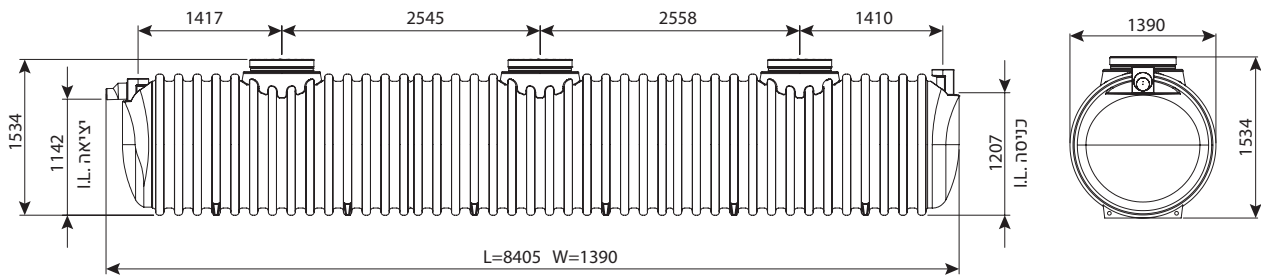

מפרידי שומן ע"פ תקן EN-1825 (DIN4040)

מפריד שומן תת קרקעי 10900 ליטר

מחיר	IN/OUT	מק"ט
₪ 85,653	110	0213-GS1094
₪ 87,542	160	0213-GS1096
₪ 89,810	200	0213-GS1098

מחייב הובלת מנוף