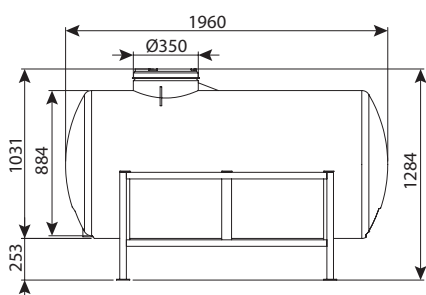

מכל 1100 ליטר אופקי

מחיר	גובה צלינדר	מק"ט
₪ 5,132	900	0101-110H00 ללא יציאות

להתקנה על גבי מעמד יעודי (נמכר בנפרד)