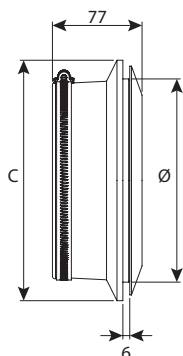

אטמי חדירה לצינורות PVC/PE למי תהום

מחיר	כתובת על האטם	C	B	A	PVC 884 ת"י	מרים 532 ת"י	HOPE 499 ת"י	Ø צינור	מק"ט
₪ 210	SHK-110 CUT >124<	124	87	112	110	110	110	4"	0220-GS11
₪ 220	SHK-125 CUT >138<	138	102	127	125		125	5"	0220-GS12
₪ 243	SHK-160 CUT >175<	175	135	162	160	160	160	6"	0220-GS16
₪ 266	SHK-200 CUT >215<	215	172	202	200		200	8"	0220-GS20
₪ 498	SHK-250 CUT >265<	265	222	252	250		250	10"	0220-GS25
₪ 647	SHK-315 CUT >335<	335	285	316	315	315	315	12"	0220-GS31