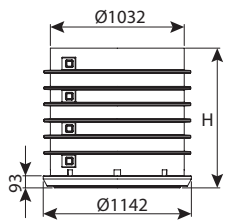

חוליית הגבהה קוטר 100, מדרגות משולבות, מחוזקת

מחיר	עומס	H	DN	מק"ט
₪ 3,745	טון 60	500	1000	0207-EPS105E
₪ 6,885	טון 60	1000	1000	0207-EPS110E

היתר 66258