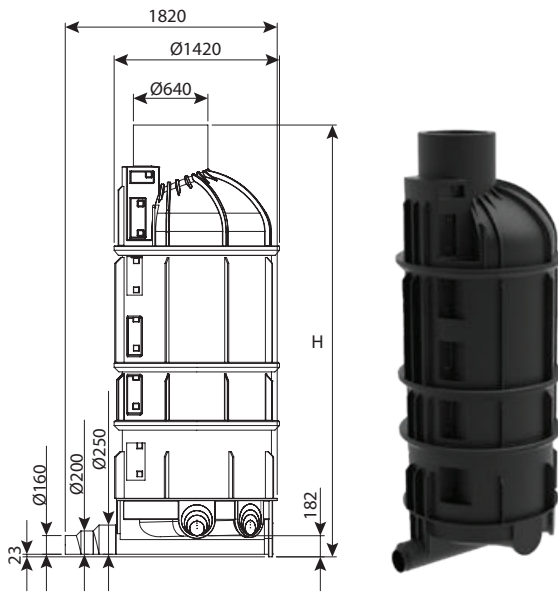

שוחת קומפלט קוטר 125 - 5 כניסות, מדרגות משולבות

מחיר	עומס	OUT	IN	H	DN	מק"ט
₪ 24,918	טון 40	160-250	110-250	1650	1250	0211-CPS121610
₪ 27,412	טון 40	160-250	110-250	1900	1250	0211-CPS121910
₪ 30,235	טון 40	160-250	110-250	2150	1250	0211-CPS122110
₪ 32,329	טון 40	160-250	110-250	2400	1250	0211-CPS122410
₪ 37,645	טון 40	160-250	110-250	2650	1250	0211-CPS122610
₪ 38,081	טון 40	160-250	110-250	2900	1250	0211-CPS122910
₪ 43,398	טון 40	160-250	110-250	3150	1250	0211-CPS123110
₪ 45,492	טון 40	160-250	110-250	3400	1250	0211-CPS123410
₪ 50,808	טון 40	160-250	110-250	3650	1250	0211-CPS123610
₪ 51,244	טון 40	160-250	110-250	3900	1250	0211-CPS123910
₪ 56,561	טון 40	160-250	110-250	4150	1250	0211-CPS124110
₪ 58,654	טון 40	160-250	110-250	4400	1250	0211-CPS124410
₪ 63,970	טון 40	160-250	110-250	4650	1250	0211-CPS124610
₪ 66,064	טון 40	160-250	110-250	4900	1250	0211-CPS124910