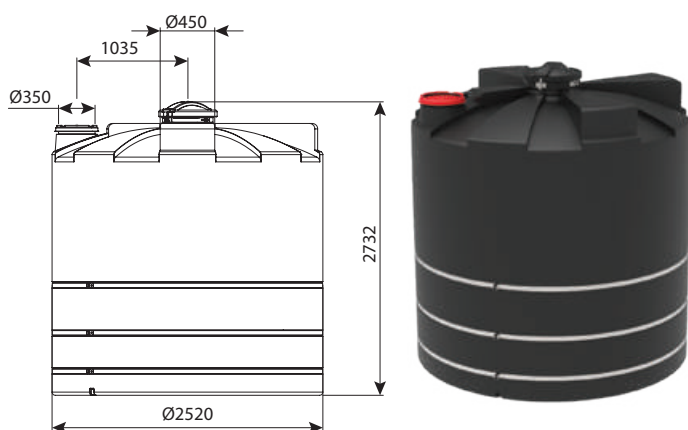

מיכל 10000 ליטר

מיכלי מים		
מחיר	מק"ט	מיכלי מים
₪ 54,352	0101-M1000	ללא יציאות
₪ 54,352	0101-M1010	יציאה 3/4"
₪ 54,352	0101-M1040	יציאה 2"
מיכלי דשן		
מחיר	מק"ט	מיכלי דשן
₪ 55,423	0102-M1012	יציאה 3/4" ומדיד
₪ 55,423	0102-M1042	יציאה 2" ומדיד
מיכלים כימיים		
מחיר	מק"ט	מיכלים כימיים
₪ 58,194	0103-M1010	יציאה 3/4"
₪ 59,453	0103-M1012	יציאה 3/4" ומדיד
₪ 58,194	0103-M1030	יציאה 2"
₪ 59,453	0103-M1032	יציאה 2" ומדיד