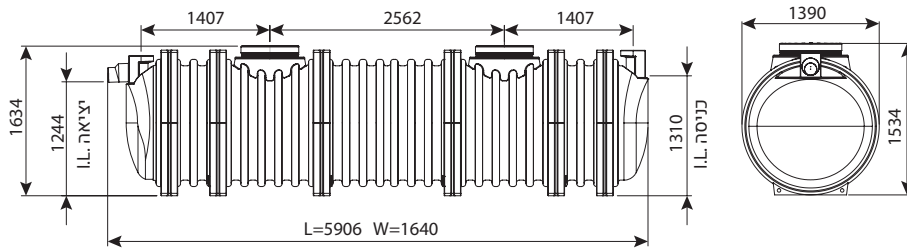

בור רקב תת קרקעי מחוזק 7200 ליטר

מק"ט	IN/OUT	מחיר
0208-STC724R	110	₪ 66,287
0208-STC726R	160	₪ 66,472
0208-STC728R	200	₪ 70,854

מחייב הובלת מנוף

בור רקב תת קרקעי מחוזק 9100 ליטר