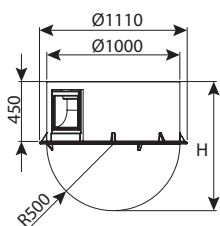

חוליית בסיס קוטר 100 - תחתית עגולה מחוזקת

מחיר	עומס	H	DN	מק"ט
₪ 5,567	טון 40	700	1000	0207-BR17H
₪ 5,833	טון 40	1000	1000	0207-BR11H