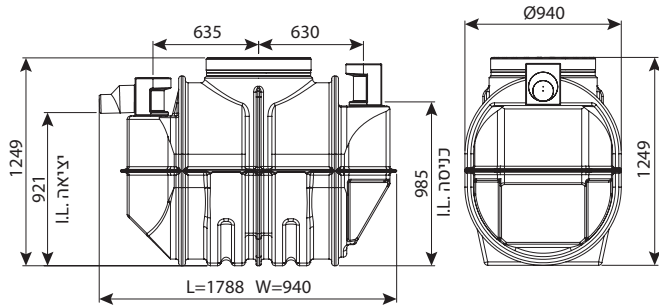

מפריד שומן תת קרקעי 800 ליטר

מחיר	IN/OUT	מק"ט
₪ 10,707	110	0213-GS084
₪ 11,273	160	0213-GS086
₪ 14,108	200	0213-GS088