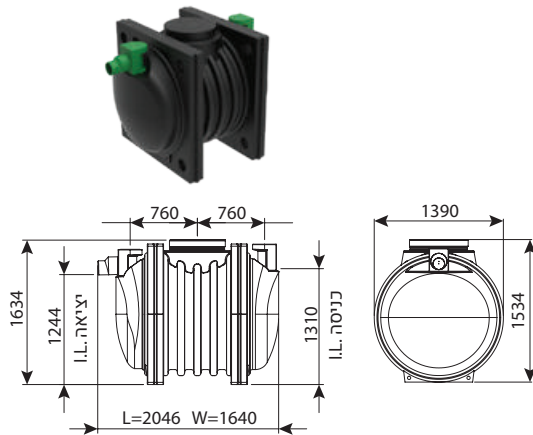

מפרידי שומן ע"פ תקן EN-1825 (DIN4040)

מפריד שומן תת קרקעי מחוזק 2100 ליטר

מחיר	IN/OUT	מק"ט
₪ 25,418	110	0213-GS214R
₪ 27,308	160	0213-GS216R
₪ 29,071	200	0213-GS218R