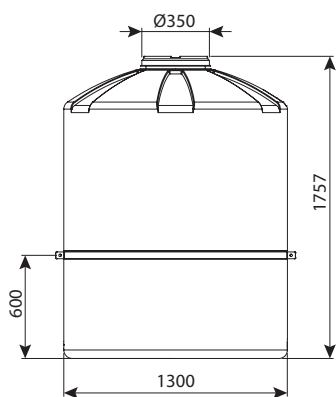

מיכל 2000 ליטר

מיכלי מים		
מחיר	מק"ט	
11,080 ₪	0101-20000	ללא יציאות
11,588 ₪	0101-20010	יציאה 3/4"
11,859 ₪	0101-20011	יציאה 3/4" ומצוף
11,494 ₪	0101-20020	יציאה 3/4" וברז
12,224 ₪	0101-20021	יציאה 3/4" מצוף וברז
11,640 ₪	0101-20040	יציאה 2"
11,651 ₪	0101-20041	יציאה 2" ומצוף

מיכלי דשן		
מחיר	מק"ט	
12,460 ₪	0102-20012	יציאה 3/4" ומדיד
12,737 ₪	0102-20042	יציאה 2" ומדיד

מיכלים כימיים		
מחיר	מק"ט	
12,147 ₪	0103-20010	יציאה 3/4"
12,586 ₪	0103-20012	יציאה 3/4" ומדיד
12,304 ₪	0103-20030	יציאה 2"
12,737 ₪	0103-20032	יציאה 2" ומדיד