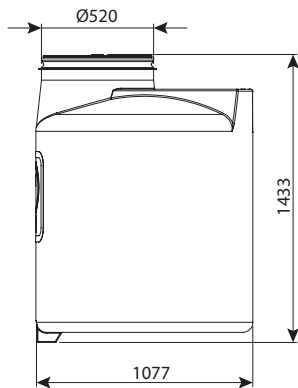

מכסה מאוזר

מכל זיתים 1060 ליטר - מכסה הברגה 520 מ"מ

מחיר	גובה צלינדר	DN	מק"ט
₪ 5,087	1040	1100	מכסה 400, ללא יציאות
₪ 5,296	1040	1100	מכסה 400, יציאה 3/4"
₪ 5,890	1040	1100	מכסה 520, יציאה 2"

מכל זיתים 1060 ליטר - מכסה מאוזר