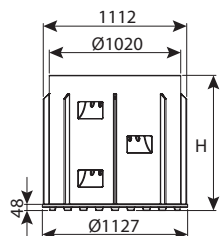

שוחת בסיס קוטר 100 - תחתית שטוחה, מדרגות אינטגרליות

מחיר	עומס	H	DN	מק"ט
₪ 5,115	טון 12.5	1000	1000	0207-FB110H