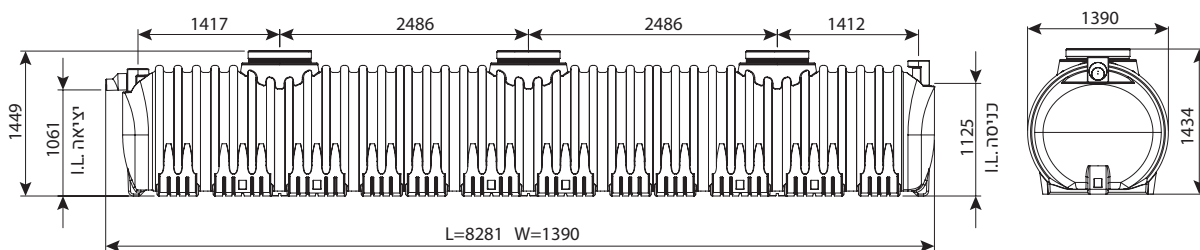

בור רקב עילי 10900 ליטר

מחיר	IN/OUT	מק"ט
₪ 95,174	110	0208-STC1094H
₪ 100,729	160	0208-STC1096H
₪ 103,938	200	0208-STC1098H

מחייב הובלת מנוף