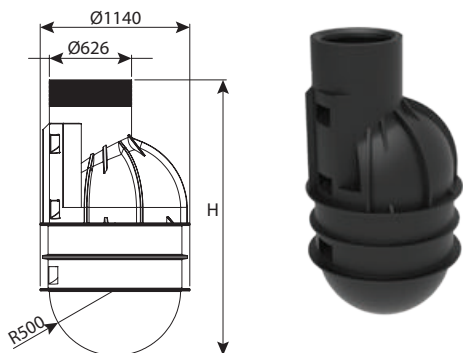

שוחה קומפלט קוטר 100 תחתית עגולה מדרגות אינטגרליות

מק"ט	DN	H	עומס	מחיר
0207-CXR113	1000	1350	40 טון	₪ 3,927
0207-CXR116	1000	1600	40 טון	₪ 4,836
0207-CXR118	1000	1850	40 טון	₪ 5,591
0207-CXR121	1000	2100	40 טון	₪ 6,762
0207-CXR123	1000	2350	40 טון	₪ 8,325
0207-CXR126	1000	2600	40 טון	₪ 9,395
0207-CXR128	1000	2850	40 טון	₪ 11,331
0207-CXR131	1000	3100	40 טון	₪ 12,931
0207-CXR133	1000	3350	40 טון	₪ 14,897
0207-CXR136	1000	3600	40 טון	₪ 17,120