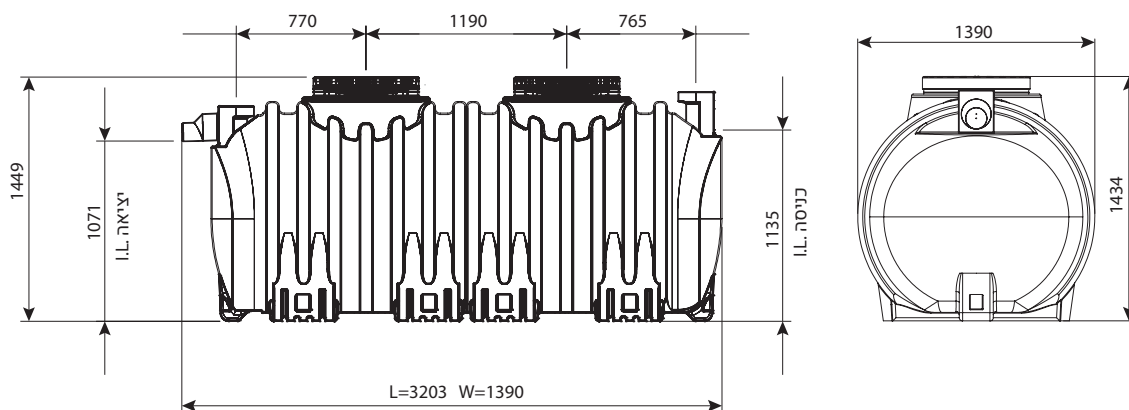

בור רקב עילי 3700 ליטר

מחיר	IN/OUT	מק"ט
₪ 37,097	110	0208-STC374H
₪ 38,060	160	0208-STC376H
₪ 39,767	200	0208-STC378H

מורכב משתי יחידות 2100 ליטר מרותחות