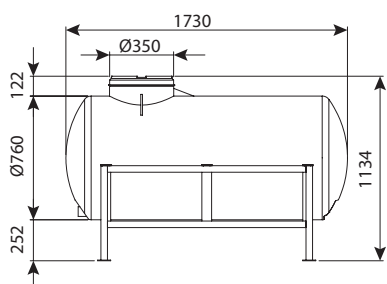

מכל 700 ליטר אופקי

מחיר	גובה צלינדר	מק"ט
₪ 5,400	760	0101-070H00 ללא יציאות
₪ 5,768	760	0101-070H10 יציאה 3/4"
₪ 5,687	760	0101-070H40 יציאה 2"

להתקנה על גבי מעמד יעודי כולל תמיכות לצידי המכל האנכיים