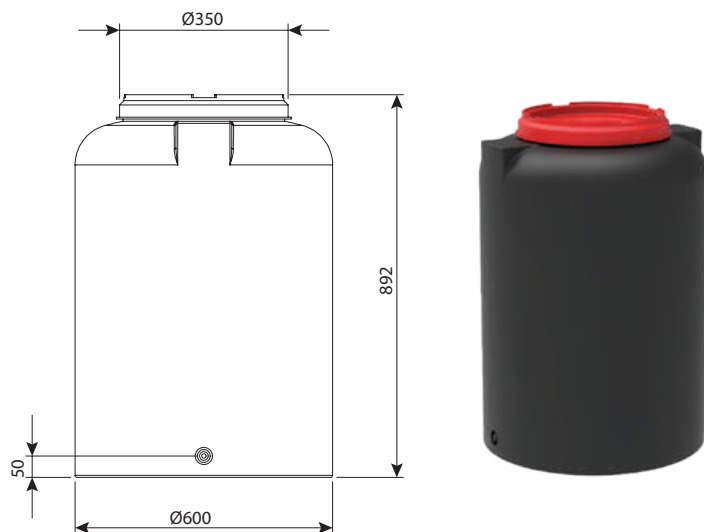

מיכל 200 ליטר גבוהה

מיכלי מים		מק"ט	מחיר
ללא יציאות		6101-02000	1,190 ₪
יציאה 3/4"		6101-02010	1,235 ₪
יציאה 3/4" + מצורף		6101-02011	1,550 ₪
לפי הצעת מחיר		6101-02020	יציאה 3/4" וברז
לפי הצעת מחיר		6101-02021	יציאה 3/4" ומצורף+ברז
לפי הצעת מחיר		6101-02030	יציאה 2"
לפי הצעת מחיר		6101-02031	יציאה 2" + מצורף

מיכלי דשן		מק"ט	מחיר
לפי הצעת מחיר		6102-02012	יציאה 3/4" ומדיד
לפי הצעת מחיר		6102-02032	יציאה 2" ומדיד

מיכלים כימיים		מק"ט	מחיר
יציאה 3/4"		6103-02010	1,424 ₪
יציאה 2"		6103-02030	1,398 ₪
לפי הצעת מחיר		6103-02012	יציאה 3/4" ומדיד
לפי הצעת מחיר		6103-03032	יציאה 2" ומדיד