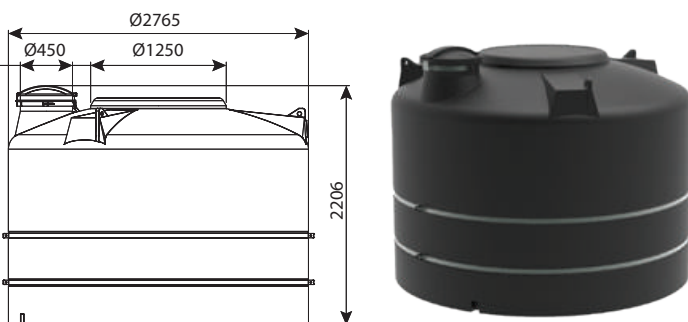

מיכל 10000 ליטר פתח צד

מיכלי מים		
מחיר	מק"ט	מיכלי מים
₪ 54,352	6101-M1000	דגם נמוך ללא יציאות
₪ 54,352	6101-M1010	דגם נמוך יציאה 3/4"
₪ 54,352	6101-M1040	דגם נמוך יציאה 2"
מיכלי דשן		
מחיר	מק"ט	מיכלי דשן
₪ 55,423	6102-M1012	דגם נמוך יציאה 3/4" ומדיד
₪ 56,430	6102-M1042	דגם נמוך יציאה 2" ומדיד
מיכלים כימיים		
מחיר	מק"ט	מיכלים כימיים
₪ 58,194	6103-M1010	דגם נמוך יציאה 3/4"
₪ 59,453	6103-M1012	דגם נמוך יציאה 3/4" ומדיד
₪ 58,194	6103-M1030	דגם נמוך יציאה 2"
₪ 59,453	6103-M1032	דגם נמוך יציאה 2" ומדיד