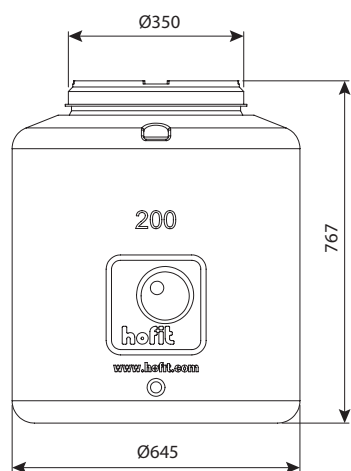

מיכל 200 ליטר

מיכלי מים		
מחיר	מק"ט	
ש"ח 1,227	0101-02000	ללא יציאות
ש"ח 1,235	0101-02010	יציאה 3/4"
ש"ח 1,550	0101-02011	יציאה 3/4" ומצוף
ש"ח 1,398	0101-02020	יציאה 3/4" וברז
ש"ח 1,587	0101-02021	יציאה 3/4" מצוף וברז
ש"ח 1,622	0101-02030	יציאה 2"
ש"ח 1,600	0101-02041	יציאה 2" ומצוף

מיכלי דשן		
מחיר	מק"ט	
ש"ח 2,230	0102-02012	יציאה 3/4" ומדיד
ש"ח 2,294	0102-02032	יציאה 2" ומדיד

מיכלים כימיים		
מחיר	מק"ט	
ש"ח 1,424	0103-02010	יציאה 3/4"
ש"ח 2,175	0103-02012	יציאה 3/4" ומדיד
ש"ח 1,466	0103-02030	יציאה 2"
ש"ח 2,294	0103-02032	יציאה 2" ומדיד