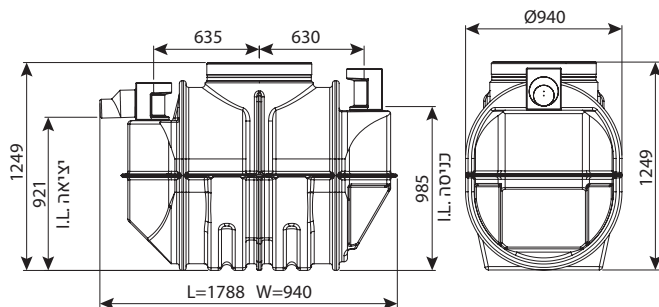

מפריד שומן עילי 800 ליטר

מחיר	IN/OUT	מק"ט
₪ 11,669	110	0213-GS084H
₪ 12,100	160	0213-GS086H
₪ 15,519	200	0213-GS088H