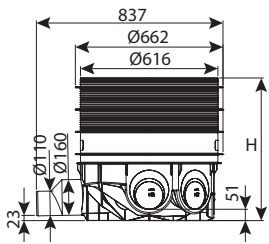

חוליית בסיס קוטר 60 - 5 כניסות מוזרק - מפלס 0

מחיר	עומס	כניסות	OUT	IN	H	DN	מק"ט
₪ 972	טון 60	5	110-160	110-160	400	600	7205-BZ604N
₪ 1,069	טון 60	5	110-160	110-160	600	600	7205-BZ606N
₪ 1,237	טון 60	5	110-160	110-160	800	7205-CZ608N	
₪ 1,607	טון 60	5	110-160	110-160	1000	600	7205-CZ610N
₪ 1,723	טון 60	5	110-160	110-160	1200	600	7205-CZ612N

היתר 59478

חוליית בסיס קוטר 60 - 5 כניסות רוטציה