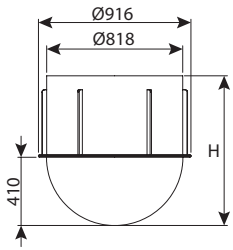

חוליית בסיס קוטר 80 מפלס 0 - 5 כניסות

מחיר	עומס	כניסות	OUT	IN	H	DN	מק"ט
₪ 2,989	טון 60	5	110-200	110-200	550	800	0206-BZ8058H

היתר 66258

חוליית בסיס קוטר 80 מפלס 0 - 3 כניסות

מחיר	עומס	כניסות	OUT	IN	H	DN	מק"ט
₪ 3,301	טון 40	3	200-315	110-315	800	800	0206-3B808