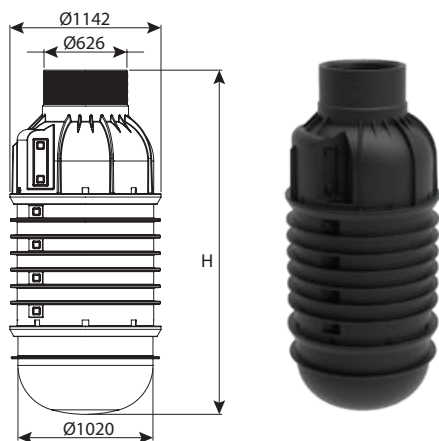

שוחת קומפלט קוטר 100 - תחתית עגולה, מדרגות משולבות מחוזקת

מק"ט	DN	H	עומס	מחיר
0207-CRPS114E	1000	1400	60 טון	₪ 7,454
0207-CRPS116E	1000	1650	60 טון	₪ 8,338
0207-CRPS119E	1000	1900	60 טון	₪ 11,736
0207-CRPS114ER	1000	1400	60 טון	₪ 9,404
0207-CRPS116ER	1000	1650	60 טון	₪ 10,288
0207-CRPS119ER	1000	1900	60 טון	₪ 13,687
0207-CRPS121ER	1000	2150	60 טון	₪ 14,571
0207-CRPS124ER	1000	2400	60 טון	₪ 16,825
0207-CRPS126ER	1000	2650	60 טון	₪ 17,709
0207-CRPS129ER	1000	2900	60 טון	₪ 21,108
0207-CRPS131ER	1000	3150	60 טון	₪ 21,992
0207-CRPS134ER	1000	3400	60 טון	₪ 24,246
0207-CRPS136ER	1000	3650	60 טון	₪ 25,131
0207-CRPS139ER	1000	3900	60 טון	₪ 28,529
0207-CRPS141ER	1000	4150	60 טון	₪ 29,414
0207-CRPS144ER	1000	4400	60 טון	₪ 31,670
0207-CRPS146ER	1000	4650	60 טון	₪ 32,554
0207-CRPS149ER	1000	4900	60 טון	₪ 35,952
0207-CRPS151ER	1000	5150	60 טון	₪ 36,836
0207-CRPS154ER	1000	5400	60 טון	₪ 39,091
0207-CRPS156ER	1000	5650	60 טון	₪ 39,975
0207-CRPS159ER	1000	5900	60 טון	₪ 43,374