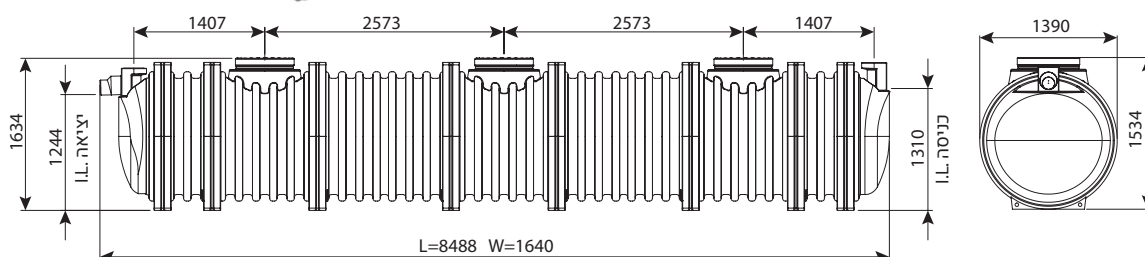

מחייב הובלת מנוף

מפריד שומן תת קרקעי מחוזק 10900 ליטר

מחיר	IN/OUT	מק"ט
₪ 115,277	110	0213-GS1094R
₪ 117,166	160	0213-GS1096R
₪ 119,434	200	0213-GS1098R

מחייב הובלת מנוף

מפרידי שומן ע"פ תקן EN-1825 (DIN4040)