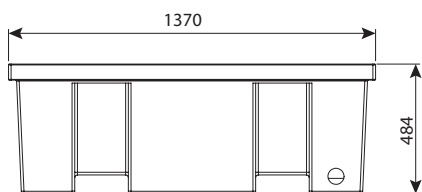

מאצרה ל-2 חביות