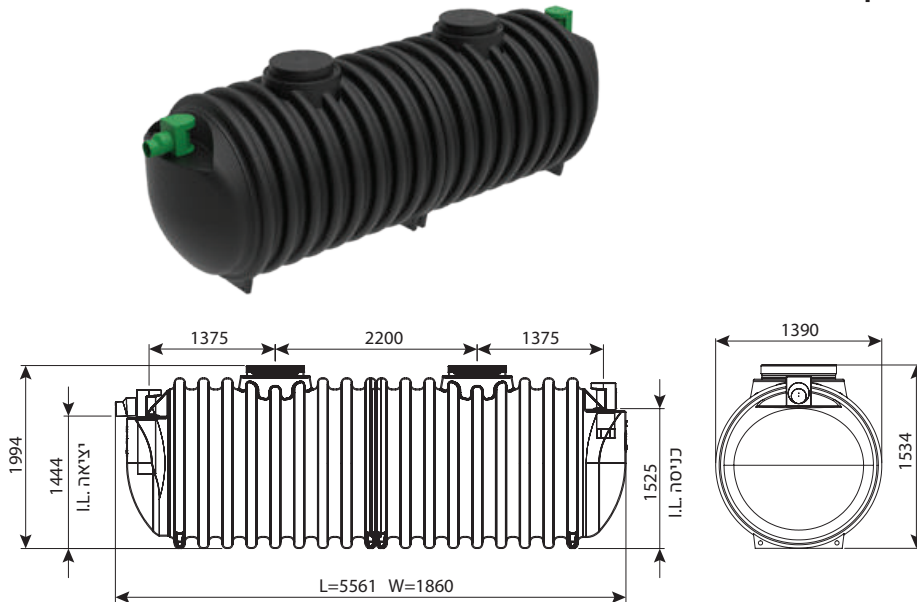

מפרידי שומן ע"פ תקן EN-1825 (DIN4040)

מפריד שומן תת קרקעי 6000 ליטר - דגם קצר

מחיר	IN/OUT	מק"ט
₪ 66,698	110	0213-GS6004
₪ 67,234	160	0213-GS6006
₪ 68,251	200	0213-GS6008

מחייב הובלת מנוף

מפריד שומן תת קרקעי 11000 ליטר - דגם קצר

מחיר	IN/OUT	מק"ט
₪ 122,867	110	0213-GS11004
₪ 123,403	160	0213-GS11006
₪ 124,421	200	0213-GS11008

מחייב הובלת מנוף