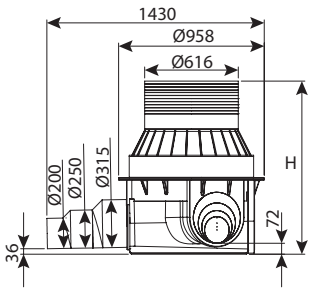

שוחת קומפלט קוטר 80 מפלס 0 - 3 כניסות

מחיר	עומס	כניסות	OUT	IN	H	DN	מק"ט
₪ 3,878	טון 40	3	315-200	110-315	900	800	0206-3C809
₪ 4,222	טון 40	3	315-200	110-315	1050	800	0206-3C810
₪ 4,559	טון 40	3	315-200	110-315	1200	0206-3C812	
₪ 5,126	טון 40	3	315-200	110-315	1350	800	0206-3C813
₪ 6,218	טון 40	3	315-200	110-315	1500	800	0206-3C815