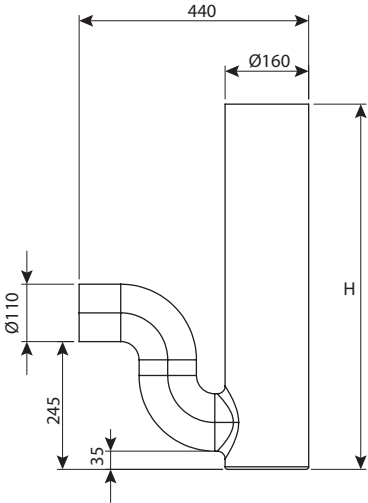

מחיר	עומס	OUT	H	DN	מק"ט
₪ 530	טון 40	110	700	160	0240-16070
₪ 630	טון 40	110	1000	160	0240-16100

מחסום ריח קוטר 200 יציאה HDPE 110 מותאם למופה חשמלית