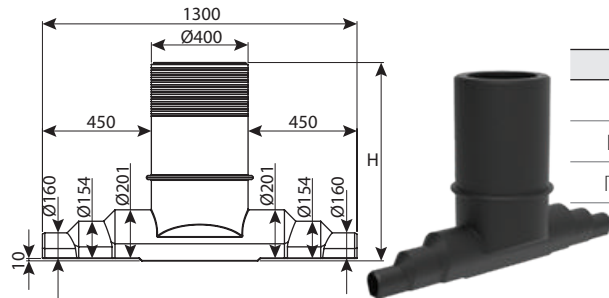

שוחה קוטר 40 יציאה 160 לאוטוסטרדות

מחיר	עומס	כניסות	OUT-IN	H	DN	מק"ט
₪ 1,179	טון 40	1	160-110	800	400	0203-2B4086
₪ 1,437	טון 40	1	160-110	1100	400	0203-2B4116
₪ 1,882	טון 40	1	160-110	1500	0203-2B4156	