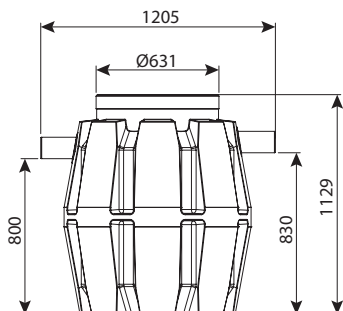

מחיר	IN/OUT	מק"ט
₪ 4,729	50	0208-GS0422
₪ 4,870	110	0208-GS0424
₪ 6,108	160	0208-GS0426

מפריד שומן עילי 420 ליטר

מחיר	IN/OUT	מק"ט
₪ 6,181	50	0208-GS0422H
₪ 6,531	110	0208-GS0424H
₪ 6,881	160	0208-GS0426H