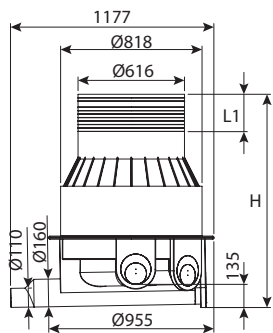

שוחת קומפלט קוטר 80

מחיר	עומס	כניסות	L1	OUT	IN	H	DN	מק"ט
₪ 2,130	טון 1.5	5	250	110-200	110-200	900	800	0206-C8098L
₪ 2,319	טון 1.5	5	270	110-200	110-200	1050	800	0206-C8108L
₪ 2,513	טון 1.5	5	400	110-200	110-200	1200	800	0206-C8128L
₪ 2,621	טון 12.5	5	250	110-200	110-200	900	800	0206-C8098
₪ 2,810	טון 12.5	5	270	110-200	110-200	1050	800	0206-C8108
₪ 2,936	טון 12.5	5	400	110-200	110-200	1200	800	0206-C8128