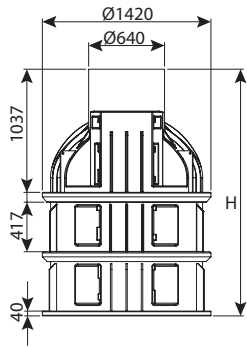

שוחת קומפלט קוטר 125 - תחתית שטוחה, מדרגות משולבות

מחיר	עומס	H	DN	מק"ט
₪ 24,756	טון 40	1500	1250	0211-FBCPS1215
₪ 30,235	טון 40	2000	1250	0211-FBCPS1220
₪ 37,645	טון 40	2500	1250	0211-FBCPS1225
₪ 43,398	טון 40	3000	1250	0211-FBCPS1230