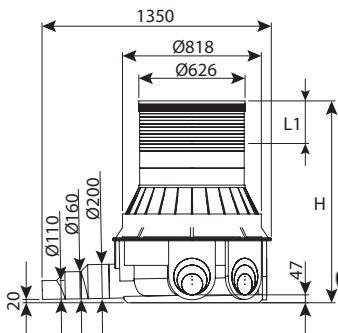

שוחת קומפלט קוטר 80

מחיר	עומס	כניסות	L1	OUT	IN	H	DN	מק"ט
₪ 2,130	טון 1.5	5	250	110-200	110-200	900	800	0206-C8098L
₪ 2,319	טון 1.5	5	270	110-200	110-200	1050	800	0206-C8108L
₪ 2,513	טון 1.5	5	400	110-200	110-200	1200	800	0206-C8128L
₪ 2,621	טון 12.5	5	250	110-200	110-200	900	800	0206-C8098
₪ 2,810	טון 12.5	5	270	110-200	110-200	1050	800	0206-C8108
₪ 2,936	טון 12.5	5	400	110-200	110-200	1200	800	0206-C8128