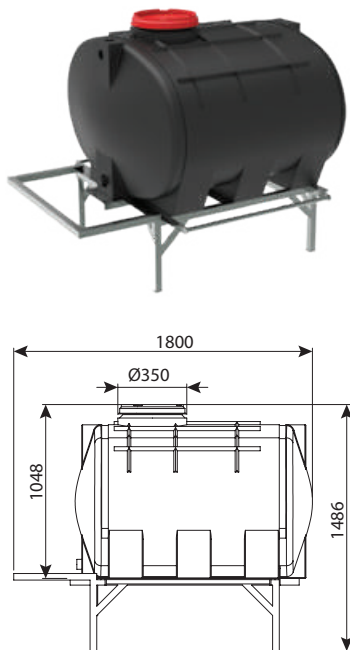

מכל 1200 ליטר אופקי

מחיר	מק"ט	אופקי ללא יציאות
₪ 7,747	6101-120H00	אופקי ללא יציאות
₪ 8,691	6101-120H10	אופקי יציאה 3/4"
₪ 8,691	6101-120H40	אופקי + יציאה 2"
₪ 28,845	6101-120H-1	אופקי דגם 1 - מעמד מלח רגיל
₪ 30,105	6101-120H-2	אופקי דגם 2 - מעמד מלח נערם
₪ 7,936	6101-120H-3	אופקי דגם 3 - יציאה 2"

התקנה על גבי מעמד יעודי (נמכר בנפרד)