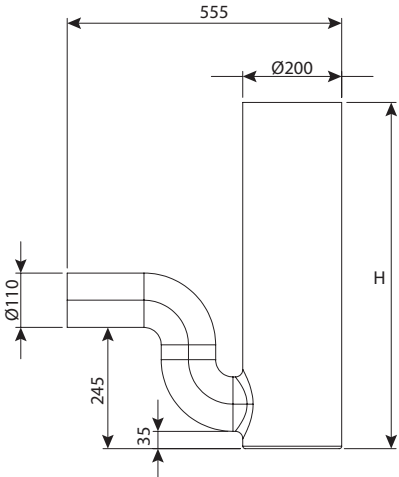

מחיר	עומס	OUT	H	DN	מק"ט
₪ 596	טון 40	110	700	200	0240-2070
₪ 700	טון 40	110	1000	200	0240-2100