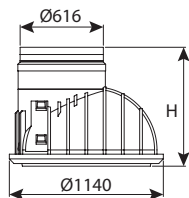

חולייה עליונה אקסצנטרית קוטר 100, מדרגות משולבות

מק"ט	DN	H	עומס	מחיר
0207-XUPS108	1000	800	60 טון	₪ 4,942
0207-XUPS110	1000	1050	60 טון	₪ 6,679

היתר 66258