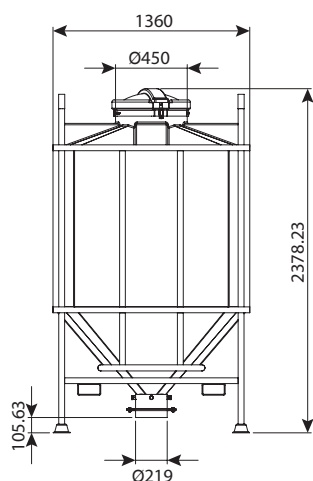

שינועית 1800 ליטר

מחיר	תיאור	מק"ט
₪ 62,980	שינועית 1800 ליטר כולל מעמד מתכת	0700-SN18
₪ 2,827	תוספת הגבהה למעמד שינועית 70 ס"מ	0108-SSNE07