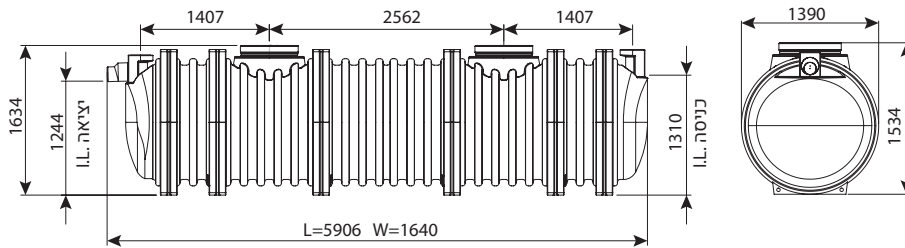

מחיר	IN/OUT	מק"ט
₪ 72,476	110	0213-GS724R
₪ 73,106	160	0213-GS726R
₪ 76,003	200	0213-GS728R

מחייב הובלת מנוף

מפריד שומן תת קרקעי מחוזק 9100 ליטר