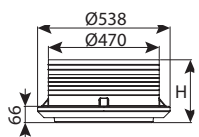

חוליית הגבהה קוטר 45 ללא מדרגות

מחיר	עומס	H	DN	מק"ט
₪ 416	טון 60	200	450	0204-E42
₪ 926	טון 60	500	450	0204-E405

היתר 59478