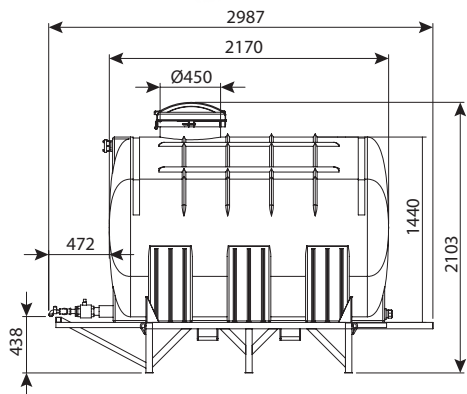

מחיר	DN	מק"ט
₪ 37,158	2140	6101-500H00 אופקי ללא יציאות
₪ 37,410	2140	6101-500H40 אופקי יציאה 2" גמישה
₪ 37,662	2140	6101-500H-1 אופקי דגם 1 - יציאה 2" גמישה + יציאה 2"
₪ 39,048	2140	6101-500H-2 אופקי דגם 2 - יציאה 2" + ברזיה + יציאה 2" שטורץ התקנה על גבי מעמד יעודי (נמכר בנפרד)