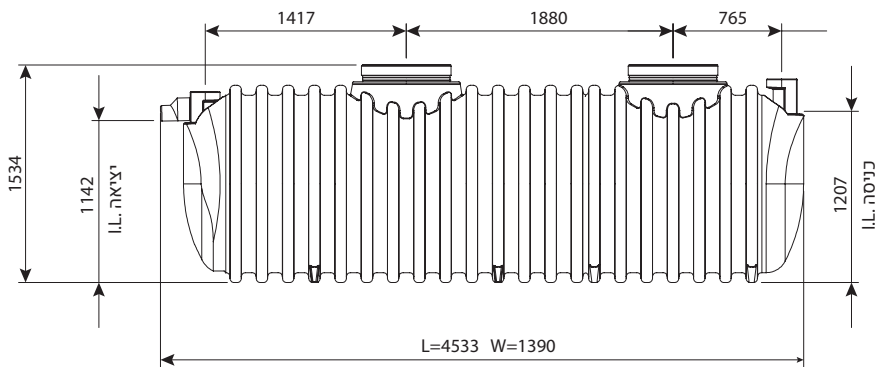

מפרידי שומן ע"פ תקן EN-1825 (DIN4040)

מפריד שומן תת קרקעי 5500 ליטר

מחיר	IN/OUT	מק"ט
₪ 43,834	110	0213-GS554
₪ 44,724	160	0213-GS556
₪ 46,857	200	0213-GS558