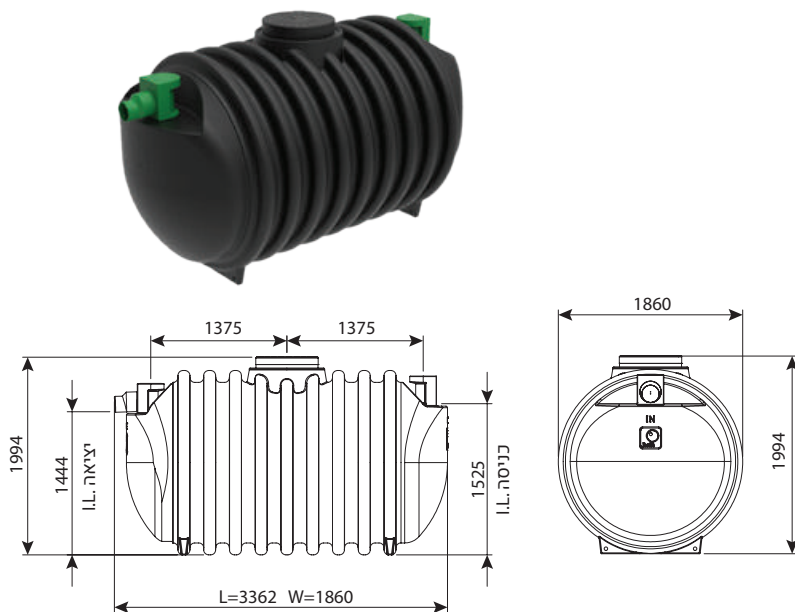

בור רקב 6000 ליטר - דגם קצר

מחיר	IN/OUT	מק"ט
₪ 57,152	110	0208-ST6004
₪ 57,689	160	0208-ST6006
₪ 58,706	200	0208-ST6008

מחייב הובלת מנוף