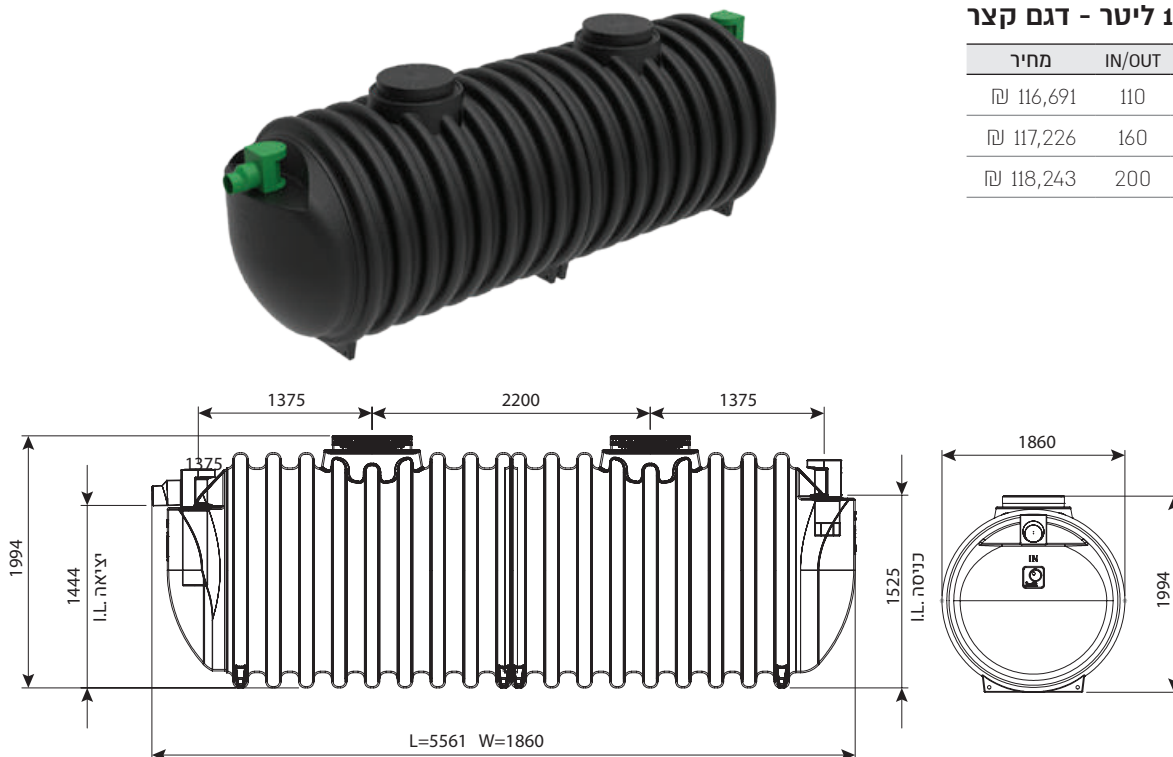

בור רקב 11000 ליטר - דגם קצר

מחיר	IN/OUT	מק"ט
₪ 116,691	110	0208-ST11004
₪ 117,226	160	0208-ST11006
₪ 118,243	200	0208-ST11008

מחייב הובלת מנוף