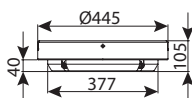

מכסה פלסטיק קוטר 40

מחיר	עומס	כניסות	DN	מק"ט
₪ 490			400	0203-L40CN