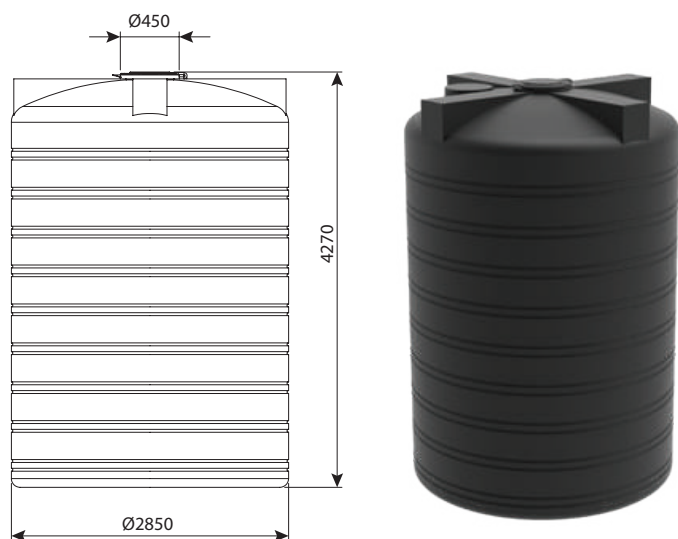

מכל 25000 ליטר

מיכלי מים		
מחיר	מק"ט	
לפי הצעת מחיר	0101-M2400	ללא יציאות
לפי הצעת מחיר	0101-M2410	יציאה 3/4"
לפי הצעת מחיר	0101-M2440	יציאה 2"
מיכלי דשן		
מחיר	מק"ט	
לפי הצעת מחיר	0102-M2412	יציאה 3/4" ומדיד
לפי הצעת מחיר	0102-M2442	יציאה 2" ומדיד
מיכלים כימיים		
מחיר	מק"ט	
לפי הצעת מחיר	0103-M2410	יציאה 3/4"
לפי הצעת מחיר	0103-M2412	יציאה 3/4" ומדיד
לפי הצעת מחיר	0103-M2430	יציאה 2"
לפי הצעת מחיר	0103-M2432	יציאה 2" ומדיד

* בדגמים 15000, 20000, 25000 ליטר ניתן לקבל סולמות ומעקות