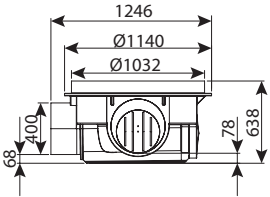

חוליית בסיס קוטר 100, 3 כניסות, קוטר 40/90°

מק"ט	DN	H	IN	OUT	כניסות	עומס	מחיר
0207-3B10540	1000	550	315-400	400	3	40 טון	₪ 4,831