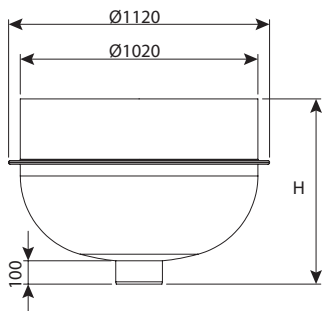

שוחת מפל קוטר 45 - תחתית עגולה

מחיר	עומס	OUT	H	DN	מק"ט
₪ 1,641	טון 40	110	700	450	0204-DR474
₪ 1,808	טון 40	160	700	450	0204-DR476
₪ 1,931	טון 40	200	700	450	0204-DR478

שוחת מפל קוטר 60 - תחתית עגולה

מחיר	עומס	OUT	H	DN	מק"ט
₪ 2,088	טון 40	110	600	600	0205-DR664
₪ 2,161	טון 40	160	600	600	0205-DR666
₪ 2,327	טון 40	200	600	600	0205-DR668
₪ 2,203	טון 40	110	800	600	0205-DR684
₪ 2,277	טון 40	160	800	600	0205-DR686
₪ 2,443	טון 40	200	800	600	0205-DR688
₪ 2,316	טון 40	110	1000	600	0205-DR6104
₪ 2,389	טון 40	160	1000	600	0205-DR6106
₪ 2,555	טון 40	200	1000	600	0205-DR6108

שוחת מפל קוטר 80 - תחתית עגולה

מחיר	עומס	OUT	H	DN	מק"ט
₪ 3,255	טון 40	110	900	800	0206-DR894
₪ 3,330	טון 40	160	900	800	0206-DR896
₪ 3,495	טון 40	200	900	800	0206-DR898
₪ 3,355	טון 40	110	1050	800	0206-DR8104
₪ 3,429	טון 40	160	1050	800	0206-DR8106
₪ 3,595	טון 40	200	1050	800	0206-DR8108
₪ 3,498	טון 40	110	1200	800	0206-DR8124
₪ 3,570	טון 40	160	1200	800	0206-DR8126
₪ 3,737	טון 40	200	1200	800	0206-DR8128

שוחת מפל קוטר 100 - תחתית עגולה

מחיר	עומס	OUT	H	DN	מק"ט
₪ 3,411	טון 40	110	700	1000	0207-DR174
₪ 3,485	טון 40	160	700	1000	0207-DR176
₪ 3,651	טון 40	200	700	1000	0207-DR178
₪ 4,246	טון 40	110	1000	1000	0207-DR1104
₪ 4,320	טון 40	160	1000	1000	0207-DR1106
₪ 4,486	טון 40	200	1000	1000	0207-DR1108
₪ 7,282	טון 40	110	1450	1000	0207-DR1144
₪ 7,357	טון 40	160	1450	1000	0207-DR1146
₪ 7,521	טון 40	200	1450	1000	0207-DR1148