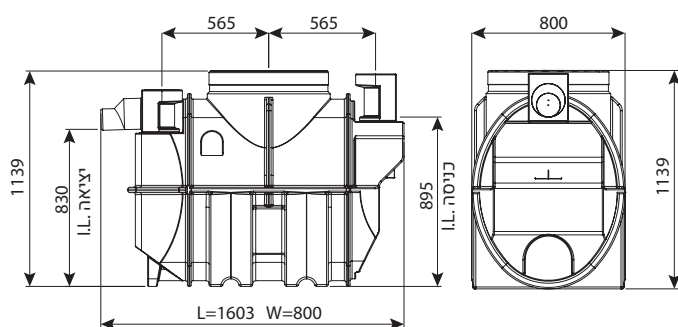

בור רקב תת קרקעי ועילי 600 ליטר

מחיר	IN/OUT	מק"ט
₪ 6,206	50	0208-ST062
₪ 6,613	110	0208-ST064
₪ 7,117	160	0208-ST066