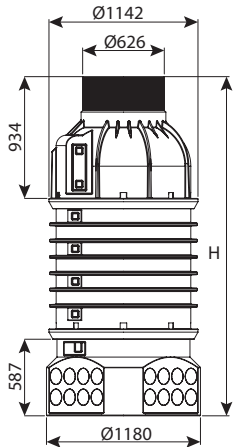

שוחה קומפלט מחוזקת קוטר 100 תחתית שטוחה, כולל מדרגות משולבות מחוזקת

מחיר	עומס	OUT	IN	H	DN	מק"ט
₪ 11,003	טון 40	25-315	25-315	1300	1000	0207-FBCPS113ER
₪ 11,887	טון 40	25-315	25-315	1550	1000	0207-FBCPS115ER
₪ 15,286	טון 40	25-315	25-315	1800	1000	0207-FBCPS118ER
₪ 16,170	טון 40	25-315	25-315	2050	1000	0207-FBCPS120ER
₪ 18,425	טון 40	25-315	25-315	2300	1000	0207-FBCPS123ER
₪ 19,309	טון 40	25-315	25-315	2550	1000	0207-FBCPS125ER