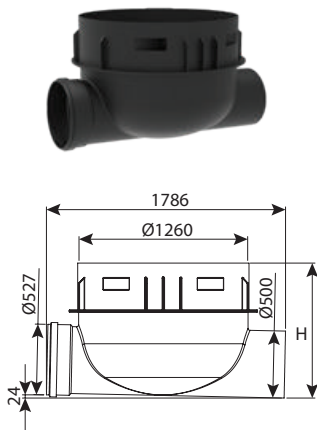

חוליית בסיס מחוזקת קוטר 125 תחתית עגולה, כולל מדרגות משולבות

מק"ט	DN	H	IN	OUT	על פי דרישה	כניסות	עומס	מחיר
0211-BR1207+20	1250	750	110-500	110-500	על פי דרישה	60	טון	11,889 ₪
0211-BR1207+25	1250	750	110-500	110-500	על פי דרישה	60	טון	13,474 ₪
0211-BR1207+31	1250	750	110-500	110-500	על פי דרישה	60	טון	15,310 ₪
0211-BR1207+35	1250	750	110-500	110-500	על פי דרישה	60	טון	16,243 ₪
0211-BR1207+40	1250	750	110-500	110-500	על פי דרישה	60	טון	18,361 ₪
0211-BR1207+45	1250	750	110-500	110-500	על פי דרישה	60	טון	18,992 ₪
0211-BR1207+50	1250	750	110-500	110-500	על פי דרישה	60	טון	20,431 ₪
0211-BRPS1210+20	1250	1000	110-500	110-500	על פי דרישה	60	טון	14,892 ₪
0211-BRPS1210+25	1250	1000	110-500	110-500	על פי דרישה	60	טון	17,365 ₪
0211-BRPS1210+31	1250	1000	110-500	110-500	על פי דרישה	60	טון	18,314 ₪
0211-BRPS1210+35	1250	1000	110-500	110-500	על פי דרישה	60	טון	19,247 ₪
0211-BRPS1210+40	1250	1000	110-500	110-500	על פי דרישה	60	טון	21,364 ₪
0211-BRPS1210+45	1250	1000	110-500	110-500	על פי דרישה	60	טון	21,995 ₪
0211-BRPS1210+50	1250	1000	110-500	110-500	על פי דרישה	60	טון	23,436 ₪