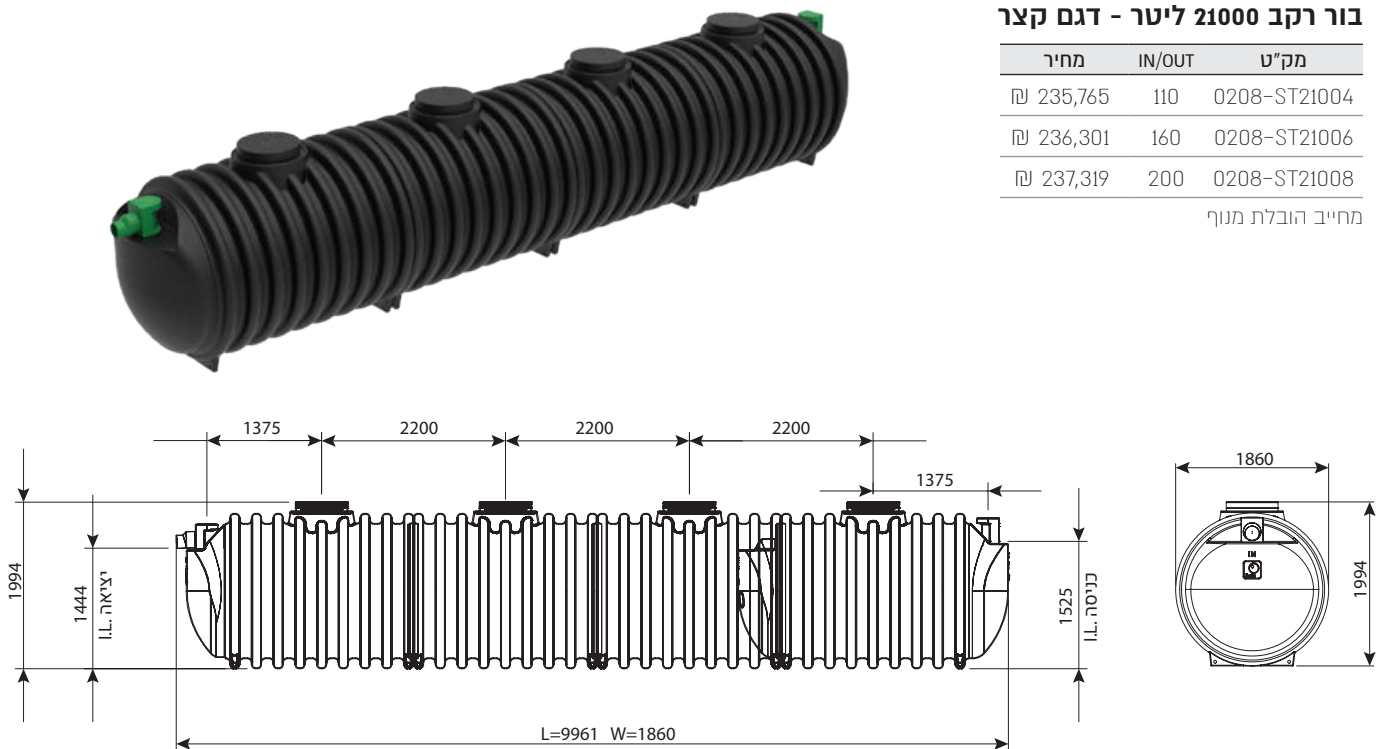

בור רקב 21000 ליטר - דגם קצר

מחיר	IN/OUT	מק"ט
₪ 235,765	110	0208-ST21004
₪ 236,301	160	0208-ST21006
₪ 237,319	200	0208-ST21008

מחייב הובלת מנוף