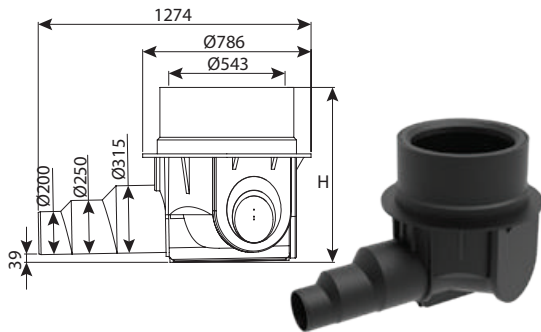

תחתית שטוחה קוטר 60

מחיר	עומס	H	DN	מק"ט
₪ 1,972	טון 40	800	600	6205-FB608H

חוליית בסיס קוטר 60 - 3 כניסות

מחיר	עומס	כניסות	L2	OUT	IN	H	DN	מק"ט
₪ 1,950	טון 40	3	0	125-200	125-200	500	600	0205-3B6058N
₪ 2,434	טון 40	3	0	125-200	125-200	750	600	0205-3B6078N
₪ 2,797	טון 40	3	0	125-200	125-200	1000	600	0205-3B6108N
₪ 4,546	טון 40	3	0	125-200	125-200	1250	600	0205-3B6128N
₪ 5,344	טון 40	3	0	125-200	125-200	1500	600	0205-3B6158N