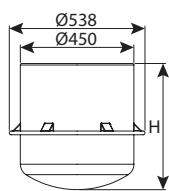

חוליית בסיס קוטר 45 - תחתית עגולה

מחיר	עומס	H	DN	מק"ט
₪ 893	טון 40	500	450	0204-BR45
₪ 958	טון 40	700	450	0204-BR47
₪ 1,204	טון 40	*700	450	0204-BR474

* כולל יציאה 110