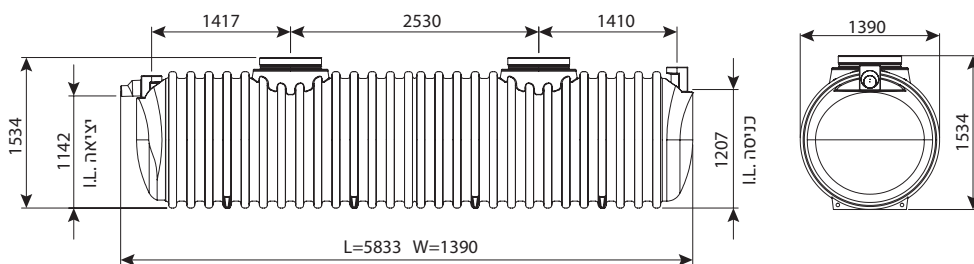

בור רקב תת קרקעי 7200 ליטר

מחיר	IN/OUT	מק"ט
₪ 44,069	110	0208-STC724
₪ 44,254	160	0208-STC726
₪ 48,636	200	0208-STC728

מחייב הובלת מנוף