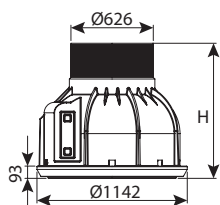

חולייה עליונה קוטר 100, מדרגות משולבות

מק"ט	DN	H	עומס	מחיר
0207-UPS107	1000	700	60 טון	₪ 3,298
0207-UPS109	1000	950	60 טון	₪ 4,182

היתר 66258