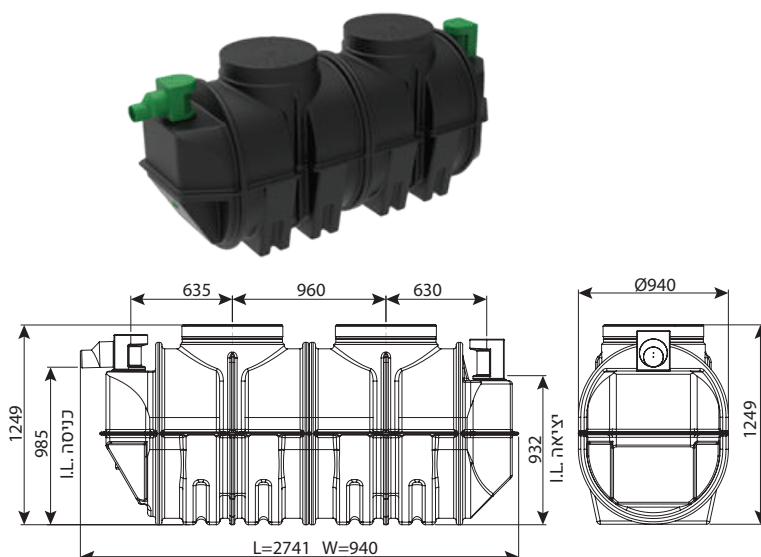

בור רקב תת קרקעי 1500 ליטר

מחיר	IN/OUT	מק"ט
₪ 17,162	110	0208-ST154
₪ 16,375	160	0208-ST156
₪ 17,446	200	0208-ST158