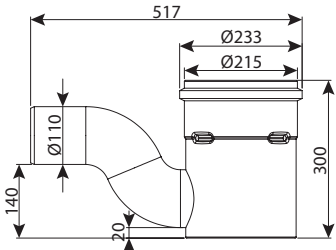

מכסה למחסום ריח קוטר 20

מחיר	עומס	OUT	IN	H	DN	מק"ט
₪ 220	טון 40	110	200	1000	200	0240-L25

מחסום ריח קוטר 20 יציאה 11

מחיר	עומס	OUT	IN	H	DN	מק"ט
₪ 378	טון 40	110	200	300	200	0240-230
₪ 391	טון 40	110	160	400	200	0240-240