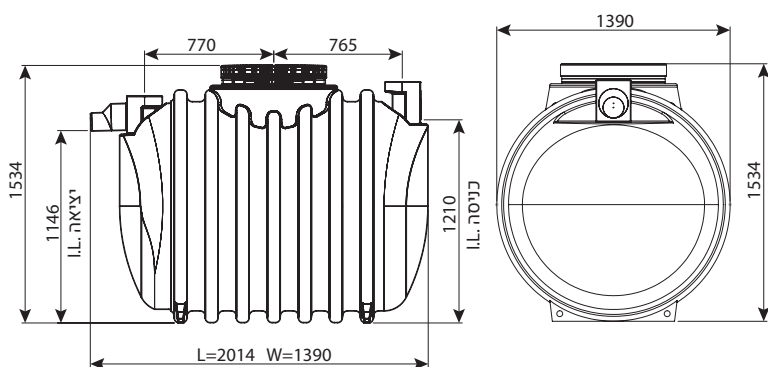

בור רקב תת קרקעי 2100 ליטר

מחיר	IN/OUT	מק"ט
₪ 11,172	110	0208-STC214
₪ 11,604	160	0208-STC216
₪ 14,196	200	0208-STC218