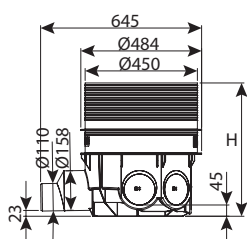

חוליית בסיס קוטר 45 מוזרק - 5 כניסות

מחיר	עומס	כניסות	OUT	IN	H	DN	מק"ט
₪ 815	טון 60	5	110-160	110-125-160	500	450	7204-BZ455N

היתר 59478