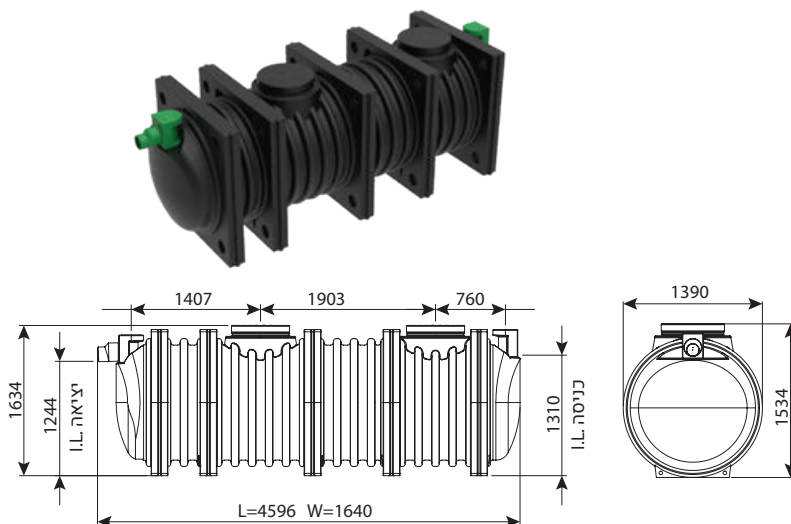

מפריד שומן תת קרקעי מחוזק 5500 ליטר

מחיר	IN/OUT	מק"ט
₪ 62,349	110	0213-GS554R
₪ 63,239	160	0213-GS556R
₪ 65,372	200	0213-GS558R

מחייב הובלת מנוף