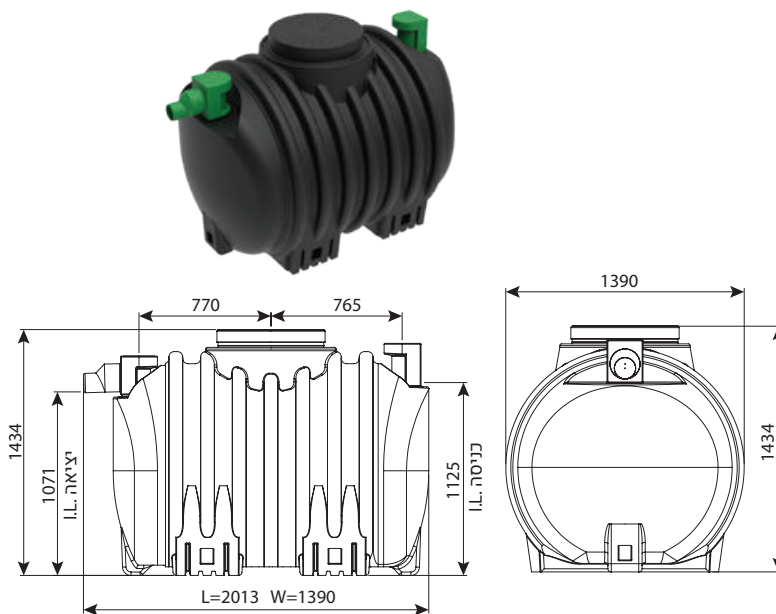

מפרידי שומן ע"פ תקן EN-1825 (DIN4040)

מפריד שומן תת קרקעי 2100 ליטר

מחיר	IN/OUT	מק"ט
₪ 18,012	110	0213-GS214
₪ 19,902	160	0213-GS216
₪ 21,665	200	0213-GS218

מפריד שומן עילי 2100 ליטר

מחיר	IN/OUT	מק"ט
₪ 21,454	110	0213-GS214H
₪ 23,340	160	0213-GS216H
₪ 24,883	200	0213-GS218H