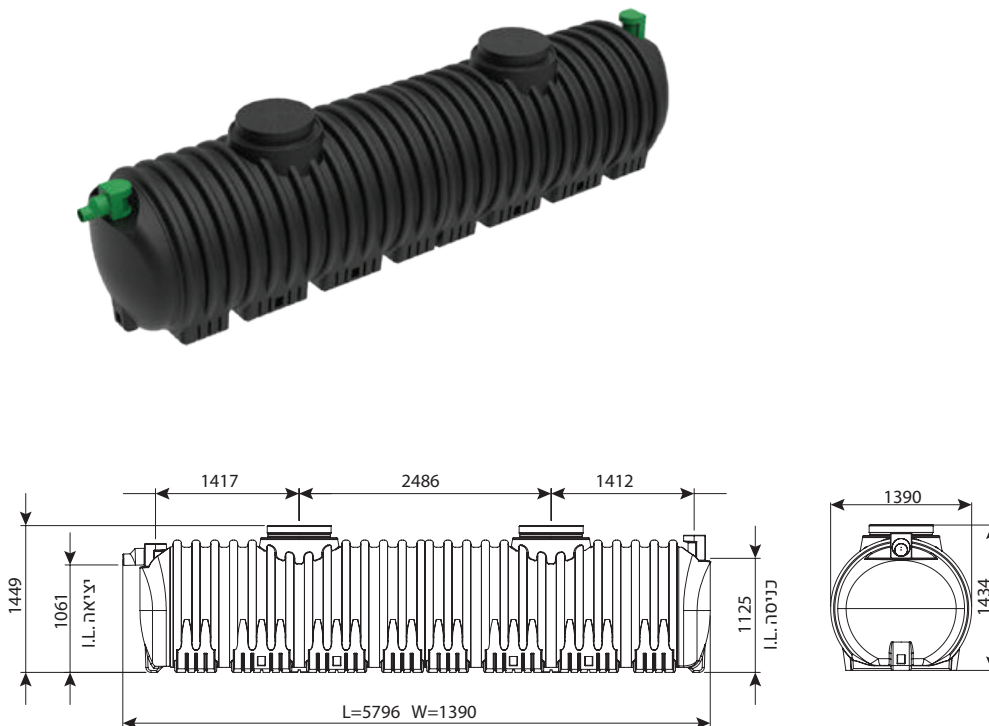

מפריד שומן עילי 7200 ליטר

מחיר	IN/OUT	מק"ט
₪ 63,778	110	0213-GS724H
₪ 64,349	160	0213-GS726H
₪ 66,864	200	0213-GS728H

מחייב הובלת מנוף