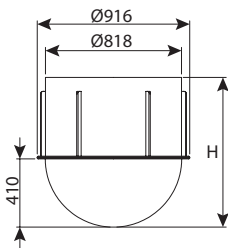

שוחת בסיס קוטר 80 - תחתית עגולה 40 טון

מחיר	עומס	H	DN	מק"ט
₪ 3,252	טון 40	550	800	0206-BR85H
₪ 4,220	טון 40	800	800	0206-BR88H
₪ 4,462	טון 40	900	800	0206-BR809H
₪ 5,913	טון 40	1150	800	0206-BR811H