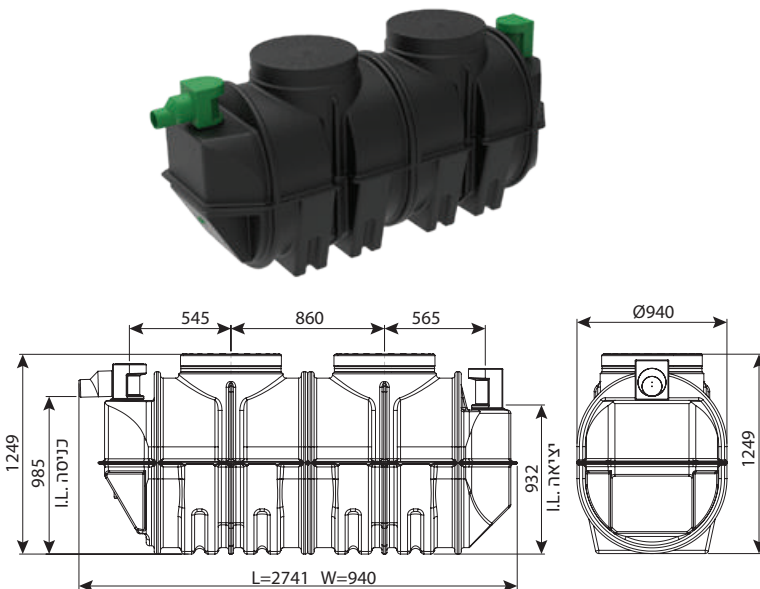

מפריד שומן עילי 1500 ליטר

מחיר	IN/OUT	מק"ט
₪ 17,657	110	0213-GS154H
₪ 17,769	160	0213-GS156H
₪ 19,190	200	0213-GS158H