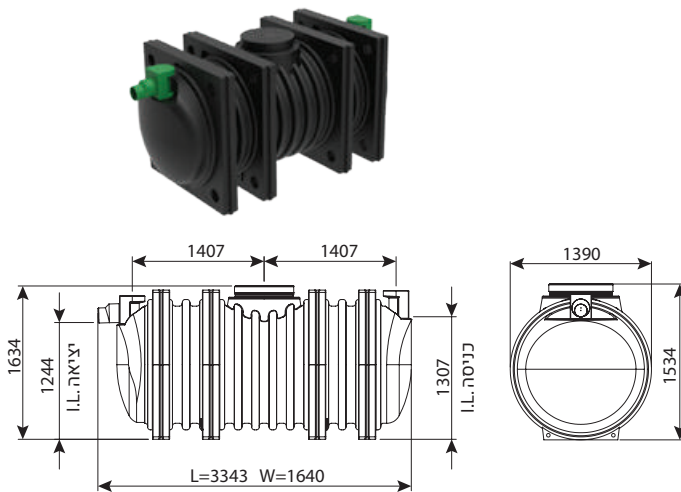

מפריד שומן תת קרקעי מחוזק 3800 ליטר

מחיר	IN/OUT	מק"ט
₪ 47,436	110	0213-GS384R
₪ 48,317	160	0213-GS386R
₪ 51,718	200	0213-GS388R