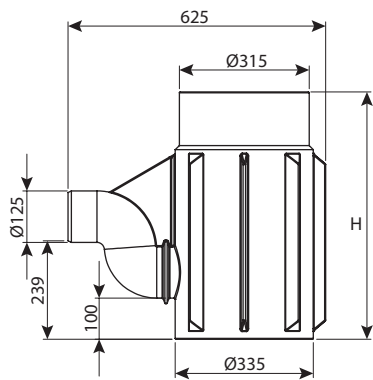

מחסום ריח קוטר 315 יציאה 125

מחיר	עומס	OUT	IN	H	DN	מק"ט
₪ 1,394	טון 40	125	315	600	315	0240-RG3160
₪ 1,522	טון 40	125	315	690	315	0240-RG3169