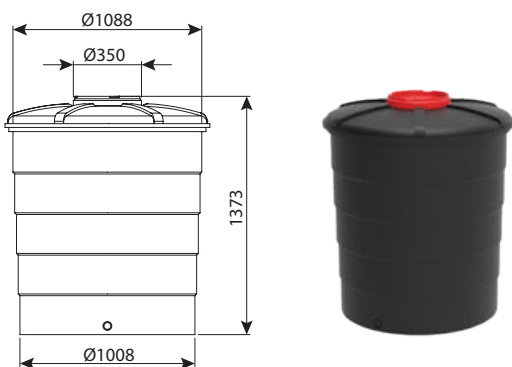

מכל קוני 1000 ליטר

מחיר	מק"ט
₪ 5,353	0106-10000