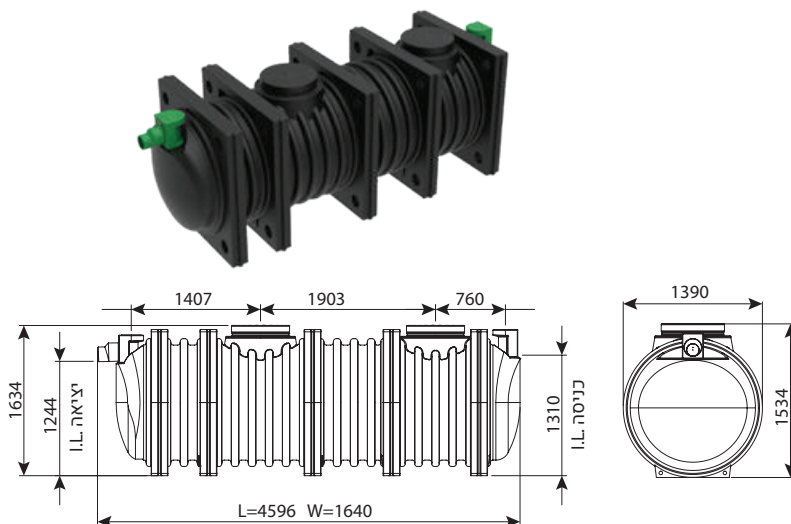

בור רקב תת קרקעי מחוזק 5500 ליטר

מחיר	IN/OUT	מק"ט
₪ 51,721	110	0208-STC554R
₪ 51,844	160	0208-STC556R
₪ 55,425	200	0208-STC558R

מחייב הובלת מנוף