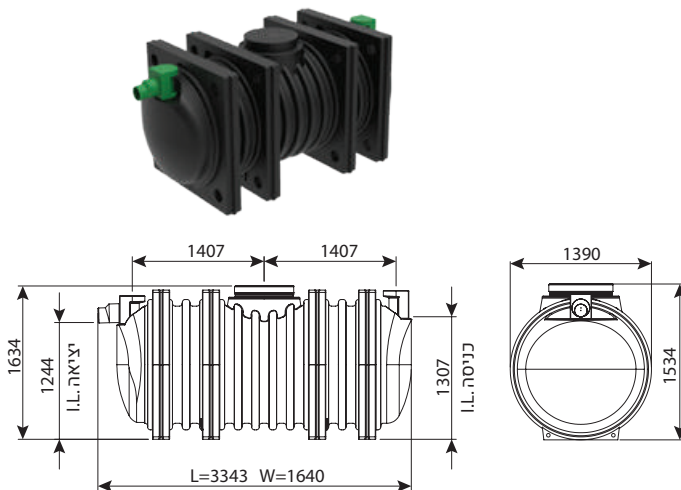

מחייב הובלת מנוף

בור רקב תת קרקעי מחוזק 2100 ליטר

מחיר	IN/OUT	מק"ט
₪ 18,578	110	0208-STC214R
₪ 19,010	160	0208-STC216R
₪ 21,602	200	0208-STC218R

בור רקב תת קרקעי מחוזק 3800 ליטר

מחיר	IN/OUT	מק"ט
₪ 36,959	110	0208-STC384R
₪ 40,327	160	0208-STC386R
₪ 40,118	200	0208-STC388R