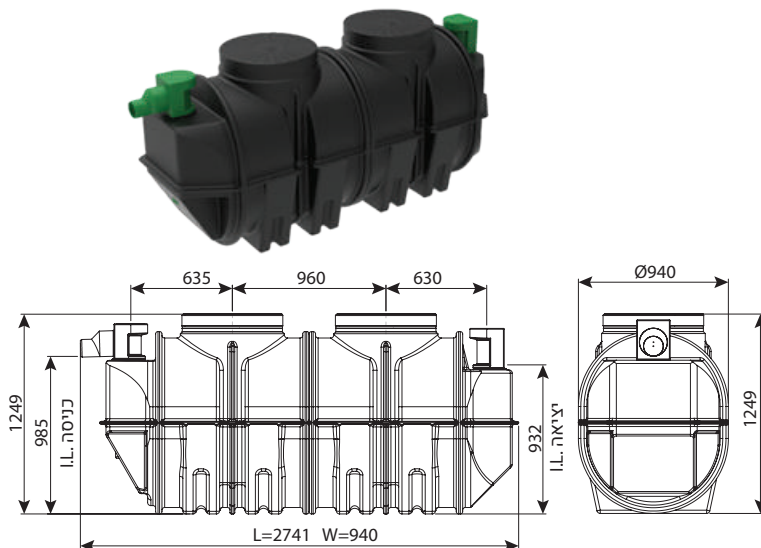

בור רקב עילי 1500 ליטר

מחיר	IN/OUT	מק"ט
₪ 19,070	110	0208-ST154H
₪ 19,190	160	0208-ST156H
₪ 19,069	200	0208-ST158H