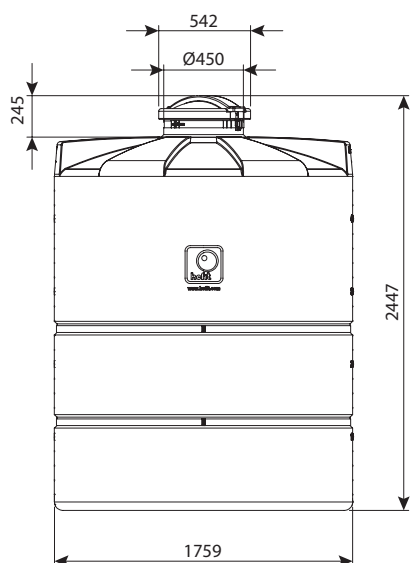

מיכל 5000 ליטר פתח אדם

מיכלי מים		
מחיר	מק"ט	מיכלי מים
ש"ח 21,142	0101-500M00	פתח אדם ללא יציאות
ש"ח 21,157	0101-500M10	פתח אדם יציאה 3/4"
ש"ח 21,736	0101-500M11	פתח אדם יציאה 3/4" ומצוף
ש"ח 21,228	0101-500M40	פתח אדם יציאה 2"
ש"ח 21,361	0101-500M41	פתח אדם יציאה 2" ומצוף
מיכלי דשן		
מחיר	מק"ט	מיכלי דשן
ש"ח 21,917	0102-500M12	פתח אדם יציאה 3/4" ומדיד
ש"ח 22,195	0102-500M42	פתח אדם יציאה 2" ומדיד
מיכלים כימיים		
מחיר	מק"ט	מיכלים כימיים
ש"ח 21,334	0103-500M10	פתח אדם יציאה 3/4"
ש"ח 22,357	0103-500M12	פתח אדם יציאה 3/4" ומדיד
ש"ח 22,598	0103-500M30	פתח אדם יציאה 2"
ש"ח 22,107	0103-500M32	פתח אדם יציאה 2" ומדיד