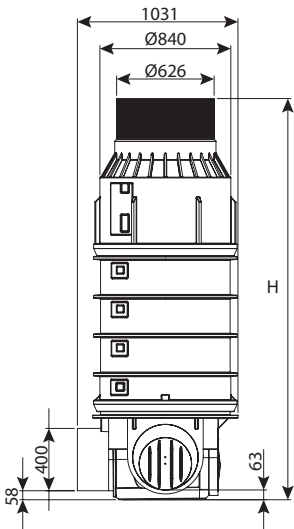

שוחת קומפלט ריתוך קוטר 80 מפלס 0 - 3 כניסות קוטר 40, מדרגות משולבות

מק"ט	DN	H	IN	OUT	כניסות	עומס	מחיר
0206-3C81040ER	800	1000	315-400	315-400	3	טון 40	₪ 6,015
0206-3CPS81240ER	800	1250	315-400	315-400	3	טון 40	₪ 6,656
0206-3CPS81540ER	800	1500	315-400	315-400	3	טון 40	₪ 7,540
0206-3CPS81740ER	800	1750	315-400	315-400	3	טון 40	₪ 10,340
0206-3CPS82040ER	800	2000	315-400	315-400	3	טון 40	₪ 11,224
0206-3CPS82240ER	800	2250	315-400	315-400	3	טון 40	₪ 12,262
0206-3CPS82540ER	800	2500	315-400	315-400	3	טון 40	₪ 13,147