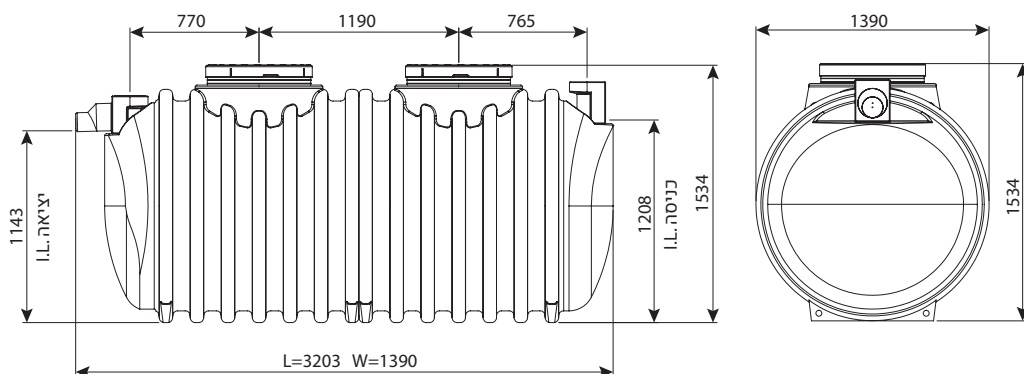

בור רקב תת קרקעי 3700 ליטר

מחיר	IN/OUT	מק"ט
₪ 28,673	110	0208-STC374
₪ 29,637	160	0208-STC376
₪ 31,344	200	0208-STC378

מורכב משתי יחידות 2100 ליטר מרותחות