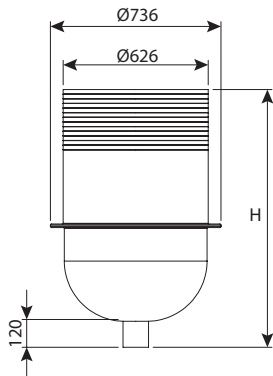

שוחת מפל קוטר 45 - תחתית עגולה

מחיר	עומס	OUT	H	DN	מק"ט
₪ 1,641	טון 40	110	700	450	0204-DR474
₪ 1,808	טון 40	160	700	450	0204-DR476
₪ 1,931	טון 40	200	700	450	0204-DR478

שוחת מפל קוטר 60 - תחתית עגולה

מחיר	עומס	OUT	H	DN	מק"ט
₪ 2,088	טון 40	110	600	600	0205-DR664
₪ 2,161	טון 40	160	600	600	0205-DR666
₪ 2,327	טון 40	200	600	600	0205-DR668
₪ 2,203	טון 40	110	800	600	0205-DR684
₪ 2,277	טון 40	160	800	600	0205-DR686
₪ 2,443	טון 40	200	800	600	0205-DR688
₪ 2,316	טון 40	110	1000	600	0205-DR6104
₪ 2,389	טון 40	160	1000	600	0205-DR6106
₪ 2,555	טון 40	200	1000	600	0205-DR6108

שוחת מפל קוטר 80 - תחתית עגולה

מחיר	עומס	OUT	H	DN	מק"ט
₪ 3,255	טון 40	110	900	800	0206-DR894
₪ 3,330	טון 40	160	900	800	0206-DR896
₪ 3,495	טון 40	200	900	800	0206-DR898
₪ 3,355	טון 40	110	1050	800	0206-DR8104
₪ 3,429	טון 40	160	1050	800	0206-DR8106
₪ 3,595	טון 40	200	1050	800	0206-DR8108
₪ 3,498	טון 40	110	1200	800	0206-DR8124
₪ 3,570	טון 40	160	1200	800	0206-DR8126
₪ 3,737	טון 40	200	1200	800	0206-DR8128

שוחת מפל קוטר 100 - תחתית עגולה

מחיר	עומס	OUT	H	DN	מק"ט
₪ 3,411	טון 40	110	700	1000	0207-DR174
₪ 3,485	טון 40	160	700	1000	0207-DR176
₪ 3,651	טון 40	200	700	1000	0207-DR178
₪ 4,246	טון 40	110	1000	1000	0207-DR1104
₪ 4,320	טון 40	160	1000	1000	0207-DR1106
₪ 4,486	טון 40	200	1000	1000	0207-DR1108
₪ 7,282	טון 40	110	1450	1000	0207-DR1144
₪ 7,357	טון 40	160	1450	1000	0207-DR1146
₪ 7,521	טון 40	200	1450	1000	0207-DR1148