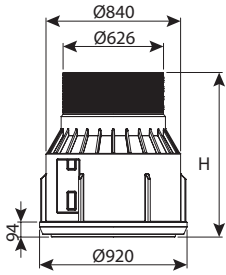

חוליית הגבהה קוטר 80 כולל מדרגות משולבות

מק"ט	DN	H	עומס	מחיר
0206-EPS805E	800	500	60 טון	₪ 3,254
0206-EPS810E	800	1000	60 טון	₪ 5,176

היתר 66258

חוליה עליונה קוטר 80 כולל מדרגות משולבות

מחיר	עומס	H	DN	מק"ט
₪ 1,531	טון 60	450	800	0206-U804I
₪ 2,382	טון 60	700	800	0206-UPS807
₪ 2,992	טון 60	950	800	0206-UPS809