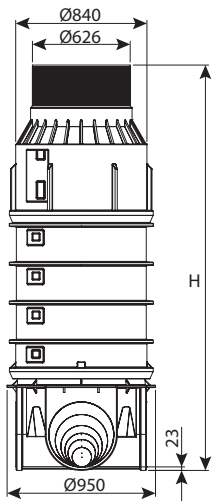

שוחת תקשורת קומפלט ריתוך קוטר 80 מפלס 0 - 4 כניסות קוטר 40, מדרגות משולבות

מק"ט	DN	H	IN	OUT	כניסות	עומס	מחיר
0206-4CPS81240ER	800	1250	200-400	200-400	4	טון 40	₪ 8,401
0206-4CPS81540ER	800	1500	200-400	200-400	4	טון 40	₪ 9,285
0206-4CPS81740ER	800	1750	200-400	200-400	4	טון 40	₪ 12,084
0206-4CPS82040ER	800	2000	200-400	200-400	4	טון 40	₪ 12,968
0206-4CPS82240ER	800	2250	200-400	200-400	4	טון 40	₪ 14,007
0206-4CPS82540ER	800	2500	200-400	200-400	4	טון 40	₪ 14,890