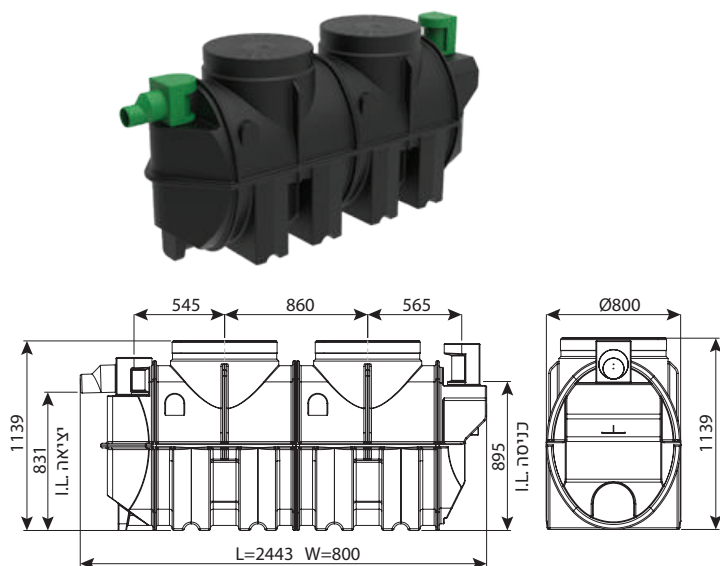

בור רקב 1100 ליטר תת קרקעי ועילי

מחיר	IN/OUT	מק"ט
₪ 11,581	110	0208-STC114
₪ 11,651	160	0208-STC116