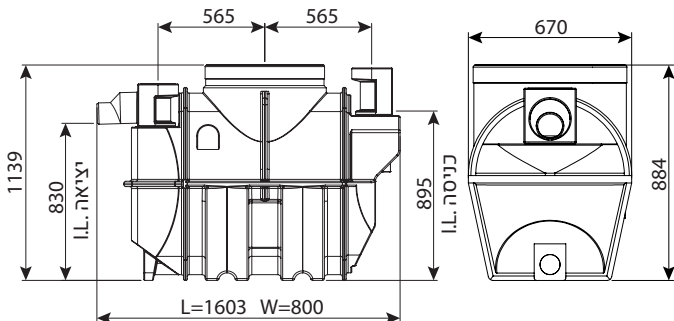

מפריד שומן תת קרקעי ועילי 300 ליטר

מחיר	IN/OUT	מק"ט
₪ 6,408	50	0213-GS032
₪ 6,408	110	0213-GS034
₪ 6,765	160	0213-GS036

מפריד שומן תת קרקעי 420 ליטר