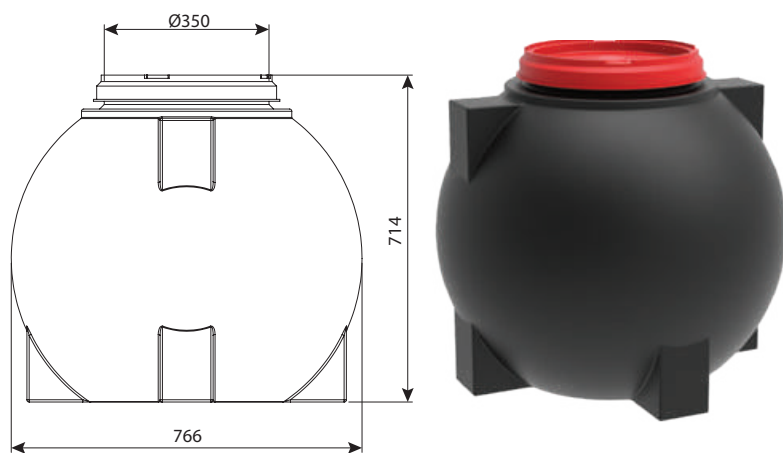

מיכל 200 ליטר כדורי

מיכלי מים		מק"ט	מחיר
ללא יציאות		6101-020B00	1,267 ₪
יציאה 3/4"		6101-020B10	1,300 ₪
יציאה 3/4" ומצורף		6101-020B11	1,663 ₪
יציאה 3/4" וברז		6101-020B20	1,512 ₪
יציאה 3/4" ומצורף וברז		6101-020B21	1,658 ₪
יציאה 2"		6101-020B40	1,561 ₪
יציאה 2" ומצורף		6101-020B41	1,700 ₪

מיכלי דשן		מק"ט	מחיר
לפי הצעת מחיר		6102-020B12	יציאה 3/4" ומדיד
לפי הצעת מחיר		6102-020B42	יציאה 2" ומדיד

מיכלים כימיים		מק"ט	מחיר
יציאה 3/4"		6103-020B10	1,637 ₪
יציאה 3/4" ומדיד		6103-020B12	2,435 ₪
יציאה 2"		6103-020B30	1,599 ₪
יציאה 2" ומדיד		6103-020B32	2,587 ₪