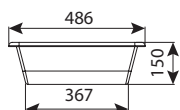

מק"ט	אורך w	רוחב	מחיר
0700-AM40BLK	70	50	₪ 184

* אין התחייבות לצבע