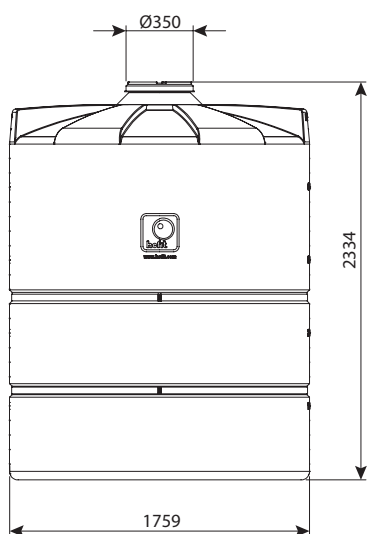

מיכל 5000 ליטר

מיכלי מים		
מחיר	מק"ט	מיכלי מים
₪ 18,372	0101-500000	ללא יציאות
₪ 18,387	0101-50010	יציאה 3/4"
₪ 18,591	0101-50011	יציאה 3/4" ומצוף
₪ 18,768	0101-50040	יציאה 2"
₪ 18,968	0101-50041	יציאה 2" ומצוף
מיכלי דשן		
מחיר	מק"ט	מיכלי דשן
₪ 19,149	0102-50012	יציאה 3/4" ומדיד
₪ 19,278	0102-50042	יציאה 2" ומדיד
מיכלים כימיים		
מחיר	מק"ט	מיכלים כימיים
₪ 18,665	0103-50010	יציאה 3/4"
₪ 19,324	0103-50012	יציאה 3/4" ומדיד
₪ 18,807	0103-50030	יציאה 2"
₪ 19,476	0103-50032	יציאה 2" ומדיד