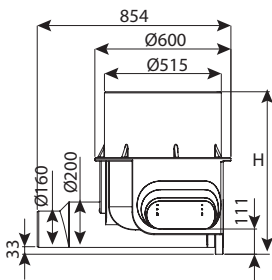

היתר 59478

שוחת להארקת חשמל קוטר 45

מחיר	עומס	H	DN	מק"ט
₪ 931	טון 40	640	450	0204-E46

מכסה פלסטיק קוטר 45 מוזרק

מחיר	DN	מק"ט
₪ 503	450	0204-L45

חוליית בסיס קוטר 50 - רב גזרתית 6"

מחיר	עומס	כניסות	OUT	IN	H	DN	מק"ט
₪ 902	טון 12.5	רב גזרתית	110-160	110-160	400	500	0204-B504
₪ 1,046	טון 12.5	רב גזרתית	110-160	110-160	600	500	0204-B506
₪ 1,134	טון 12.5	רב גזרתית	110-160	110-160	800	500	0204-B508
₪ 1,386	טון 12.5	רב גזרתית	110-160	110-160	1000	500	0204-B510
₪ 1,437	טון 12.5	רב גזרתית	110-160	110-160	1250	500	0204-B512