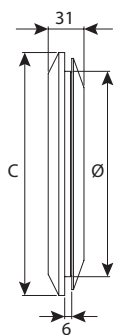

אטמי חדירה לצינורות PVC/PE

מחיר	כתובת על האטם	C	B	A	PVC 884 ת"י	מרים 532 ת"י	HOPE 499 ת"י	Ø צינור	מק"ט
₪ 58	HK-25 CUT >32<	32	20	26			25	1/2"	0220-G02
₪ 92	HK-32 CUT >40<	40	24	33			32	1"	0220-G03
₪ 63	HK-40 CUT >48<	48	29	41			40	1 1/2"	0220-G04
₪ 66	HK-50 CUT >60<	60	41	53	50		50	2"	0220-G05
₪ 93	HK-63 CUT >73<	73	53	65	63		63	2 1/2"	0220-GS06
₪ 61	HK-75 CUT >85<	85	64	77	75	75	75	3"	0220-GS07
₪ 113	HK-90 CUT >103<	103	81	93	90	90	90	3 1/2"	0220-G09-1
₪ 70	HK-110 CUT >124<	124	87	112	110	110	110	4"	0220-GN11
₪ 79	HK-125 CUT >138<	138	102	127	125			5"	0220-GN12
₪ 97	HK-160 CUT >175<	175	135	162	160	160	160	6"	0220-GN16
₪ 226	HK-200 CUT >215<	215	172	202	200			8"	0220-GN20
₪ 370	HK-250 CUT >265<	265	222	252	250			10"	0220-GN25
₪ 515	HK-315 CUT >335<	335	285	316	315		315	12"	0220-GN31