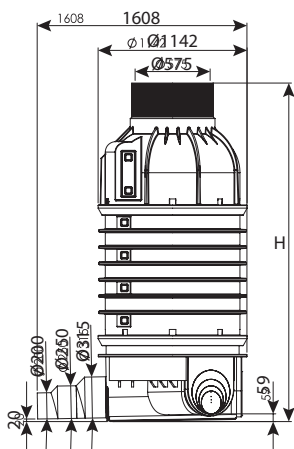

שוחת קומפלט מחוזקת קוטר 100 מפלס 0 - 3 כניסות

מק"ט	DN	H	IN	OUT	כניסות	עומס	מחיר
0207-3CPS11212E	1000	1250	110-315	200-315	3	טון 40	₪ 8,782
0207-3CPS11512E	1000	1500	110-315	200-315	3	טון 40	₪ 9,666
0207-3CPS11712E	1000	1750	110-315	200-315	3	טון 40	₪ 13,065
0207-3CPS11212ER	1000	1250	110-315	200-315	3	טון 60	₪ 9,891
0207-3CPS11512ER	1000	1500	110-315	200-315	3	טון 60	₪ 10,775
0207-3CPS11712ER	1000	1750	110-315	200-315	3	טון 60	₪ 14,174
0207-3CPS12012ER	1000	2000	110-315	200-315	3	טון 60	₪ 15,058
0207-3CPS12212ER	1000	2250	110-315	200-315	3	טון 60	₪ 17,314
0207-3CPS12512ER	1000	2500	110-315	200-315	3	טון 60	₪ 18,198
0207-3CPS12712ER	1000	2750	110-315	200-315	3	טון 60	₪ 21,596
0207-3CPS13012ER	1000	3000	110-315	200-315	3	טון 60	₪ 22,480
0207-3CPS13212ER	1000	3250	110-315	200-315	3	טון 60	₪ 24,735
0207-3CPS13512ER	1000	3500	110-315	200-315	3	טון 60	₪ 25,620
0207-3CPS13712ER	1000	3750	110-315	200-315	3	טון 60	₪ 29,018
0207-3CPS14012ER	1000	4000	110-315	200-315	3	טון 60	₪ 29,903
0207-3CPS14212ER	1000	4250	110-315	200-315	3	טון 60	₪ 32,157
0207-3CPS14512ER	1000	4500	110-315	200-315	3	טון 60	₪ 33,041
0207-3CPS14712ER	1000	4750	110-315	200-315	3	טון 60	₪ 36,440
0207-3CPS15012ER	1000	5000	110-315	200-315	3	טון 60	₪ 37,324

היתר 66258