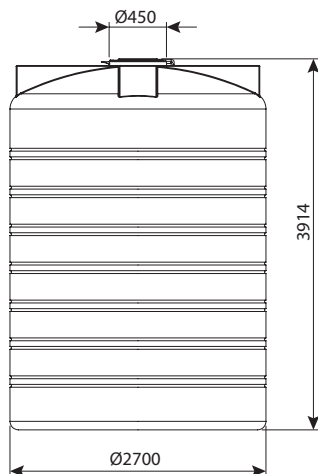

מכל 20000 ליטר

מיכלי מים		
מחיר	מק"ט	
לפי הצעת מחיר	0101-M2000	ללא יציאות
לפי הצעת מחיר	0101-M2010	יציאה 3/4"
לפי הצעת מחיר	0101-M2040	יציאה 2"
מיכלי דשן		
מחיר	מק"ט	
לפי הצעת מחיר	0102-M2012	יציאה 3/4" ומדיד
לפי הצעת מחיר	0102-M2042	יציאה 2" ומדיד
מיכלים כימיים		
מחיר	מק"ט	
לפי הצעת מחיר	0103-M2010	יציאה 3/4"
לפי הצעת מחיר	0103-M2012	יציאה 3/4" ומדיד
לפי הצעת מחיר	0103-M2030	יציאה 2"
לפי הצעת מחיר	0103-M2032	יציאה 2" ומדיד