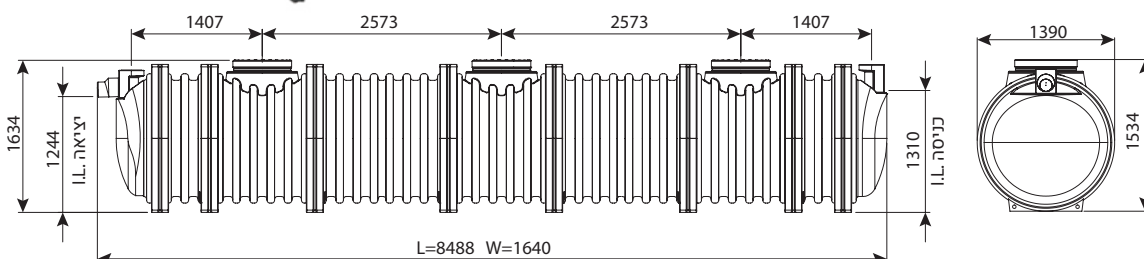

מחייב הובלת מנוף

בור רקב תת קרקעי מחוזק 9100 ליטר

מק"ט	IN/OUT	מחיר
0208-STC914R	110	₪ 86,284
0208-STC916R	160	₪ 86,531
0208-STC918R	200	₪ 90,100

מחייב הובלת מנוף

בור רקב תת קרקעי מחוזק 10900 ליטר

מק"ט	IN/OUT	מחיר
0208-STC1094R	110	₪ 95,789
0208-STC1096R	160	₪ 101,344
0208-STC1098R	200	₪ 104,553