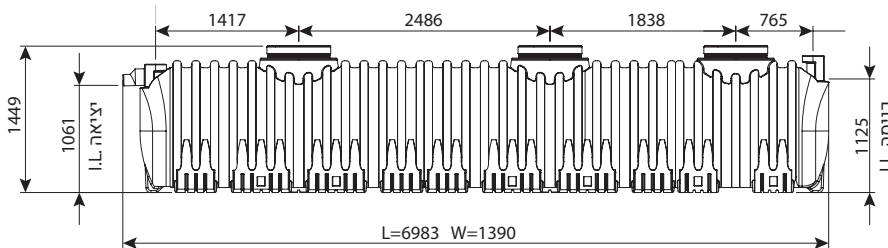

מפריד שומן עילי 9100 ליטר

מחיר	IN/OUT	מק"ט
₪ 89,495	110	0213-GS914H
₪ 90,409	160	0213-GS916H
₪ 93,381	200	0213-GS918H

מחייב הובלת מנוף