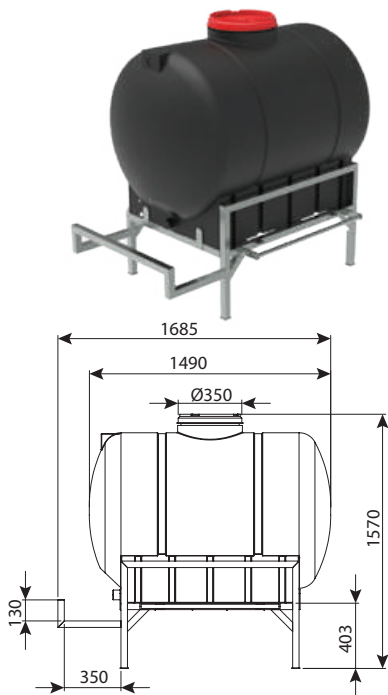

מכל 1000 ליטר אופקי

מחיר	מק"ט	אופקי ללא יציאות
₪ 5,479	6101-100H00	אופקי ללא יציאות
₪ 5,493	6101-100H10	אופקי יציאה 3/4"
₪ 5,885	6101-100H40	אופקי יציאה 2"
₪ 6,136	6101-100H4010	אופקי - יציאה 3/4", יציאה 2"
₪ 6,934	6101-100H-1	אופקי דגם 1 - רגיל
₪ 9,797	6101-100H-2	אופקי דגם 2 + שטורץ
₪ 14,499	6101-100H-3	אופקי דגם 3 + ברזיה ושטורץ
₪ 22,215	6101-100HMELR	אופקי דגם 3 + מעמד מל"ח רגיל
₪ 23,169	6101-100HMELN	אופקי דגם 3 + מעמד מל"ח נערם

התקנה על גבי מעמד יעודי (נמכר בנפרד)