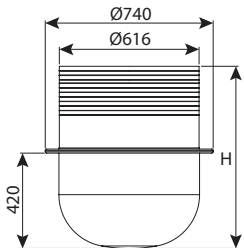

מחיר	עומס	H	DN	מק"ט
₪ 1,089	טון 40	400	600	0205-BR64
₪ 1,323	טון 40	600	600	0205-BR66
₪ 1,524	טון 40	800	600	0205-BR68
₪ 2,073	טון 40	1000	600	0205-BR610
₪ 2,463	טון 40	1200	600	0205-BR612
₪ 2,936	טון 40	1400	600	0205-BR614
₪ 3,212	טון 40	1600	600	0205-BR616
₪ 5,010	טון 40	1800	600	0205-BR618
₪ 5,373	טון 40	2000	600	0205-BR620
₪ 6,739	טון 40	2200	600	0205-BR622
₪ 7,103	טון 40	2400	600	0205-BR624
₪ 7,747	טון 40	2600	600	0205-BR626
₪ 8,110	טון 40	2800	600	0205-BR628
₪ 8,473	טון 40	3000	600	0205-BR630