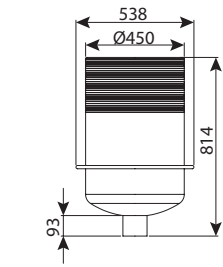

שוחת מפל קוטר 45 - תחתית עגולה

מחיר	עומס	OUT	H	DN	מק"ט
₪ 1,641	טון 40	110	700	450	0204-DR474
₪ 1,808	טון 40	160	700	450	0204-DR476
₪ 1,931	טון 40	200	700	450	0204-DR478

שוחת מפל קוטר 60 - תחתית עגולה

מחיר	עומס	OUT	H	DN	מק"ט
₪ 2,088	טון 40	110	600	600	0205-DR664
₪ 2,161	טון 40	160	600	600	0205-DR666
₪ 2,327	טון 40	200	600	600	0205-DR668
₪ 2,203	טון 40	110	800	600	0205-DR684
₪ 2,277	טון 40	160	800	600	0205-DR686
₪ 2,443	טון 40	200	800	600	0205-DR688
₪ 2,316	טון 40	110	1000	600	0205-DR6104
₪ 2,389	טון 40	160	1000	600	0205-DR6106
₪ 2,555	טון 40	200	1000	600	0205-DR6108

שוחת מפל קוטר 80 - תחתית עגולה

מחיר	עומס	OUT	H	DN	מק"ט
₪ 3,255	טון 40	110	900	800	0206-DR894
₪ 3,330	טון 40	160	900	800	0206-DR896
₪ 3,495	טון 40	200	900	800	0206-DR898
₪ 3,355	טון 40	110	1050	800	0206-DR8104
₪ 3,429	טון 40	160	1050	800	0206-DR8106
₪ 3,595	טון 40	200	1050	800	0206-DR8108
₪ 3,498	טון 40	110	1200	800	0206-DR8124
₪ 3,570	טון 40	160	1200	800	0206-DR8126
₪ 3,737	טון 40	200	1200	800	0206-DR8128

שוחת מפל קוטר 100 - תחתית עגולה

מחיר	עומס	OUT	H	DN	מק"ט
₪ 3,411	טון 40	110	700	1000	0207-DR174
₪ 3,485	טון 40	160	700	1000	0207-DR176
₪ 3,651	טון 40	200	700	1000	0207-DR178
₪ 4,246	טון 40	110	1000	1000	0207-DR1104
₪ 4,320	טון 40	160	1000	1000	0207-DR1106
₪ 4,486	טון 40	200	1000	1000	0207-DR1108
₪ 7,282	טון 40	110	1450	1000	0207-DR1144
₪ 7,357	טון 40	160	1450	1000	0207-DR1146
₪ 7,521	טון 40	200	1450	1000	0207-DR1148