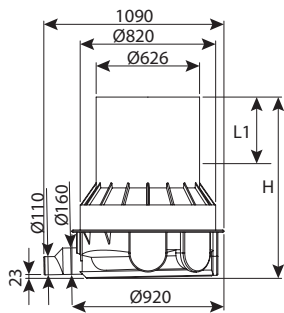

שוחת קומפלט קוטר 80 מפלס 0 - 5 כניסות

מחיר	עומס	כניסות	L1	OUT	IN	H	DN	מק"ט
₪ 1,954	טון 12.5	5	300	110-160	110-160	750	800	0206-CZ8076I
₪ 2,070	טון 12.5	5	300	110-160	110-160	900	800	0206-CZ8096I
₪ 2,253	טון 12.5	5	300	110-160	110-160	1050	800	0206-CZ8106I
₪ 2,443	טון 12.5	5	300	110-160	110-160	1200	0206-CZ8126I