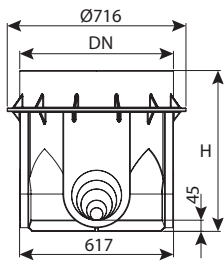

שוחת תקשורת/ניקוז קוטר 60

מחיר	עומס	כניסות	OUT	IN	H	DN	מק"ט
₪ 1,952	40 טון	4	50-200	50-200	500	400	0205-DB66
₪ 3,301	40 טון	4	50-200	50-200	600	600	0205-DB68