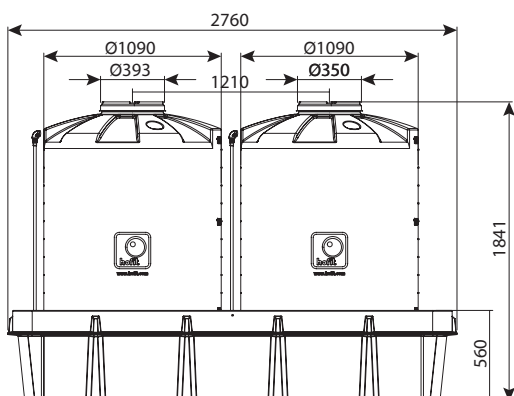

מאצרה מלבנית

מחיר	אורך	דגם תבנית	נפח	מתאים למוצר	מק"ט
₪ 7,389	1910	SRS1	1100	IBC, מיכל 1000, 800, 600, 300	0107-SDR800
₪ 9,949	2760	SRS1 SDRS1	1640	מיכל 1500, 2x, 1500	0107-SDR1500
₪ 15,051	4201	SRS1 SDRS1	2565	בור 2200	0107-SDR2200
₪ 16,757	5051	SDRS2	3100	בור 2900	0107-SDR2900
₪ 22,575	5673	SRS1 SDRS2	3515	בור 3600	0107-SDR3502
₪ 24,390	6523	SRS2 SDRS1	4050	בור 3600	0107-SDR3602

* מאצרות המורכבות מיותר מ-2 חלקים מיועדות להלחמה בשטח