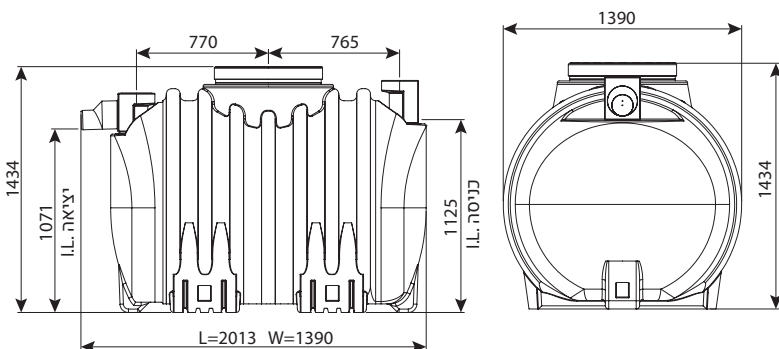

בור רקב עילי 2100 ליטר

מחיר	IN/OUT	מק"ט
₪ 16,567	110	0208-STC214H
₪ 16,999	160	0208-STC216H
₪ 19,592	200	0208-STC218H