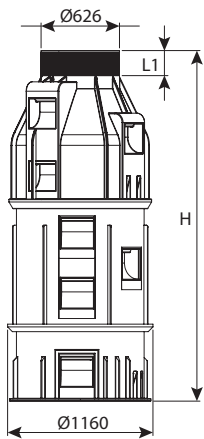

שוחת קומפלט קוטר 100 - תחתית שטוחה, מדרגות אינטגרליות

מחיר	עומס	L1	H	DN	מק"ט
₪ 6,622	טון 12.5	200	1350	1000	0207-FBC113
₪ 7,169	טון 12.5	190	1500	1000	0207-FBC115
₪ 7,636	טון 12.5	230	1650	1000	0207-FBC116
₪ 9,078	טון 12.5	200	1800	1000	0207-FBC118
₪ 10,148	טון 12.5	190	2050	1000	0207-FBC120
₪ 11,153	טון 12.5	230	2200	1000	0207-FBC121
₪ 11,878	טון 12.5	200	2300	1000	0207-FBC123
₪ 14,350	טון 12.5	190	2500	1000	0207-FBC125
₪ 15,210	טון 12.5	230	2650	1000	0207-FBC126
₪ 15,894	טון 12.5	200	2800	1000	0207-FBC128
₪ 18,358	טון 12.5	190	3000	1000	0207-FBC130
₪ 18,957	טון 12.5	230	3150	1000	0207-FBC131
₪ 19,083	טון 12.5	200	3300	1000	0207-FBC133
₪ 19,587	טון 12.5	190	3500	1000	0207-FBC135
₪ 20,469	טון 12.5	230	3650	1000	0207-FBC136
₪ 21,306	טון 12.5	200	3800	1000	0207-FBC138