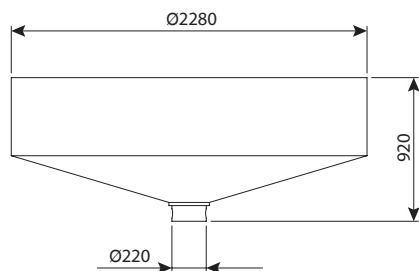

מכלים לגידול דגים / קוניים

מחיר	Volume נפח	מק"ט
₪ 5,024	1000 ליטר	0700-FT1
₪ 9,599	2400 ליטר	0700-FT2