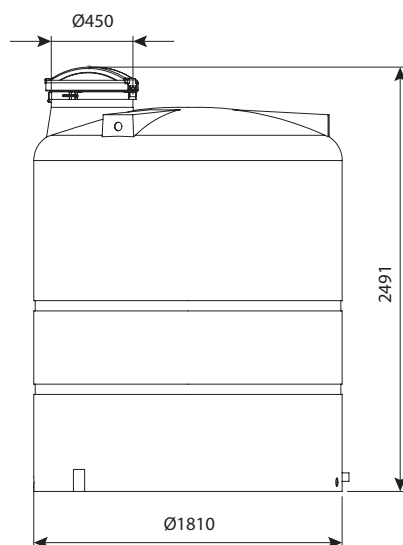

מיכל 5000 ליטר פתח צד

מיכלי מים		
מחיר	מק"ט	מיכלי מים
ש"ח 21,142	6101-500000	פתח אדם ללא יציאות
ש"ח 21,539	6101-500010	פתח אדם יציאה 3/4"
ש"ח 21,736	6101-500011	פתח אדם יציאה 3/4" ומצוף
ש"ח 21,539	6101-500040	פתח אדם יציאה 2"
ש"ח 21,740	6101-500041	פתח אדם יציאה 2" ומצוף
מיכלי דשן		
מחיר	מק"ט	מיכלי דשן
ש"ח 22,097	6102-500012	פתח אדם יציאה 3/4" ומדיד
ש"ח 22,096	6102-500042	פתח אדם יציאה 2" ומדיד
מיכלים כימיים		
מחיר	מק"ט	מיכלים כימיים
ש"ח 21,334	6103-500010	פתח אדם יציאה 3/4"
ש"ח 22,096	6103-500012	פתח אדם יציאה 3/4" ומדיד
ש"ח 21,334	6103-500030	פתח אדם יציאה 2"
ש"ח 22,247	6103-500032	פתח אדם יציאה 2" ומדיד