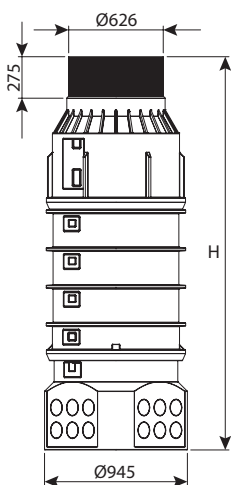

שוחת קומפלט קוטר 80 - בסיס שטוח, מדרגות משולבות

מחיר	עומס	כניסות	OUT	IN	H	DN	מק"ט
₪ 7,981	טון 40	4	25-315	25-315	1050	800	0206-FBCPS810ER
₪ 8,624	טון 40	4	25-315	25-315	1300	800	0206-FBCPS813ER
₪ 9,508	טון 40	4	25-315	25-315	1550	800	0206-FBCPS815ER
₪ 12,307	טון 40	4	25-315	25-315	1800	800	0206-FBCPS818ER
₪ 13,191	טון 40	4	25-315	25-315	2050	800	0206-FBCPS820ER
₪ 14,230	טון 40	4	25-315	25-315	2300	800	0206-FBCPS823ER
₪ 15,114	טון 40	4	25-315	25-315	2550	800	0206-FBCPS825ER