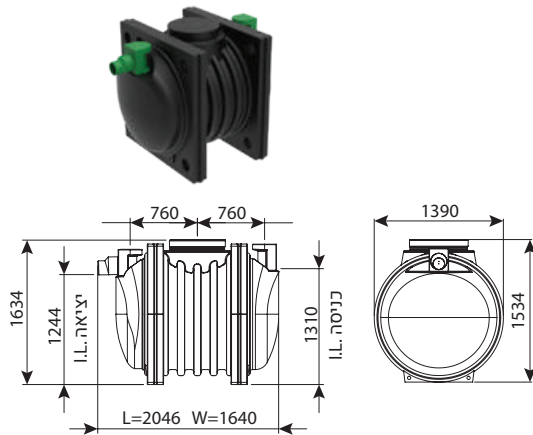

בור רקב תת קרקעי מחוזק 2100 ליטר

מחיר	IN/OUT	מק"ט
₪ 18,578	110	0208-STC214R
₪ 19,010	160	0208-STC216R
₪ 21,602	200	0208-STC218R