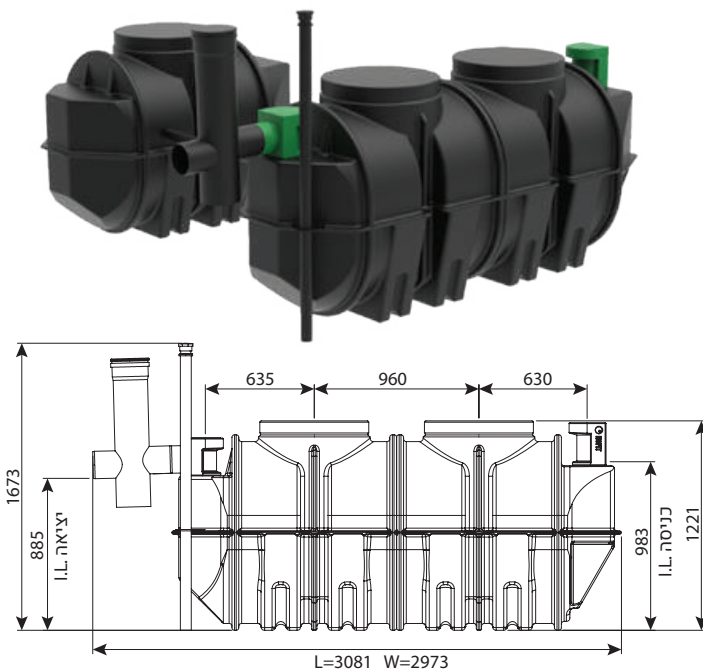

אטמי חדירה לצינורות PVC/PE

מחיר	כתובת על האטם	C	B	A	PVC 884 ת"י	מרים 532 ת"י	HOPE 499 ת"י	Ø צינור	מק"ט
₪ 58	HK-25 CUT >32<	32	20	26			25	1/2"	0220-G02
₪ 92	HK-32 CUT >40<	40	24	33			32	1"	0220-G03
₪ 63	HK-40 CUT >48<	48	29	41			40	1 1/2"	0220-G04
₪ 66	HK-50 CUT >60<	60	41	53	50		50	2"	0220-G05
₪ 93	HK-63 CUT >73<	73	53	65	63		63	2 1/2"	0220-GS06
₪ 61	HK-75 CUT >85<	85	64	77	75	75	75	3"	0220-GS07
₪ 113	HK-90 CUT >103<	103	81	93	90	90	90	3 1/2"	0220-G09-1
₪ 70	HK-110 CUT >124<	124	87	112	110	110	110	4"	0220-GN11
₪ 79	HK-125 CUT >138<	138	102	127	125			5"	0220-GN12
₪ 97	HK-160 CUT >175<	175	135	162	160	160	160	6"	0220-GN16
₪ 226	HK-200 CUT >215<	215	172	202	200			8"	0220-GN20
₪ 370	HK-250 CUT >265<	265	222	252	250			10"	0220-GN25
₪ 515	HK-315 CUT >335<	335	285	316	315		315	12"	0220-GN31