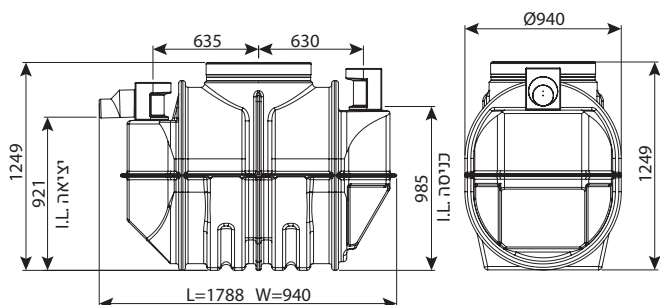

בור רקב תת קרקעי ועילי 800 ליטר

מחיר	IN/OUT	מק"ט
₪ 8,515	110	0208-ST084
₪ 8,890	160	0208-ST086
₪ 11,630	200	0208-ST088