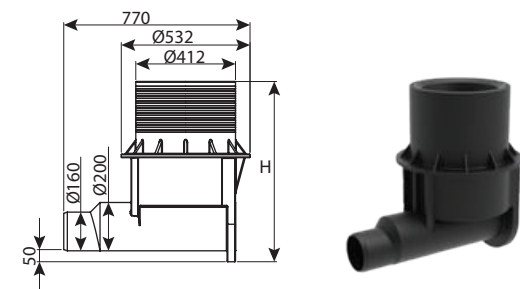

חוליית בסיס קוטר 40 - כניסה בודדת

מחיר	עומס	כניסות	OUT	IN	H	DN	מק"ט
₪ 1,773	טון 40	1	160-200	160-200	700	400	0203-1B4078