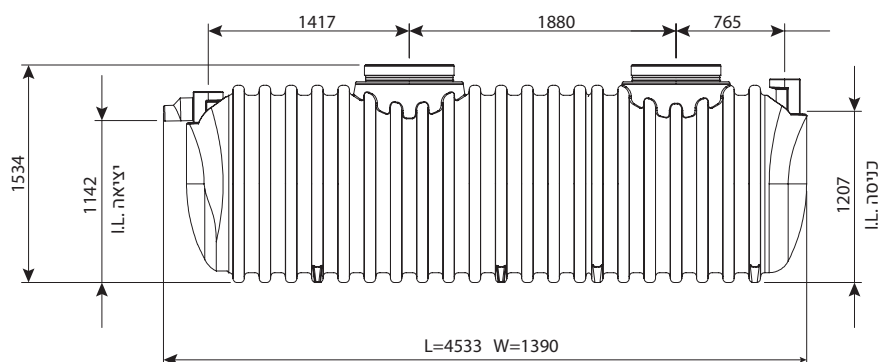

בור רקב תת קרקעי 5500 ליטר

מחיר	IN/OUT	מק"ט
₪ 33,206	110	0208-STC554
₪ 33,329	160	0208-STC556
₪ 36,910	200	0208-STC558

מחייב הובלת מנוף