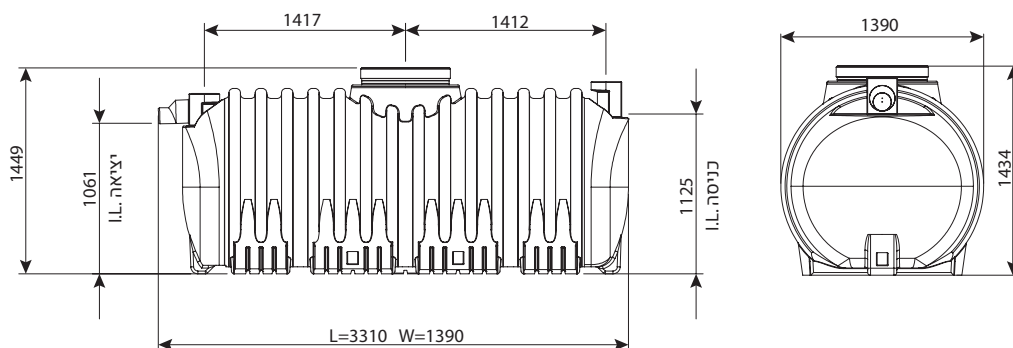

מורכב משתי יחידות 2100 ליטר מרותחות

בור רקב תת קרקעי 3800 ליטר

מחיר	IN/OUT	מק"ט
₪ 22,147	110	0208-STC384
₪ 22,528	160	0208-STC386
₪ 25,306	200	0208-STC388

בור רקב עילי 3800 ליטר

מחיר	IN/OUT	מק"ט
₪ 29,750	110	0208-STC384H
₪ 30,133	160	0208-STC386H
₪ 32,911	200	0208-STC388H