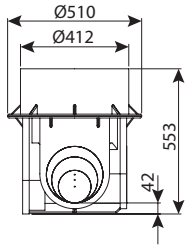

שוחת תקשורת/ניקוז קוטר 40

מחיר	עומס	כניסות	OUT	IN	H	DN	מק"ט
₪ 1,502	40 טון	4	125-160-200	125-160-200	500	400	0203-DB45