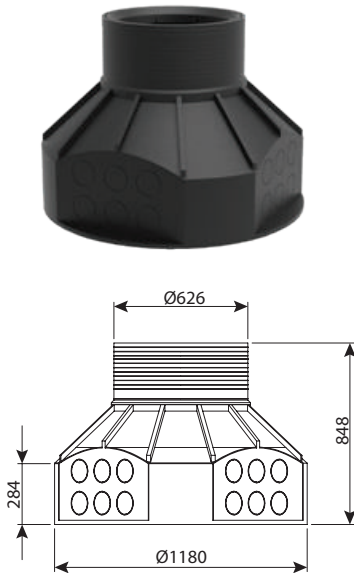

שוחת תקשורת קומפלט קוטר 100

מק"ט	DN	H	IN	OUT	כניסות	עומס	מחיר
0207-FB108	1000	850	25-200	25-200	עד 12	40 טון	ש"ח 5,352