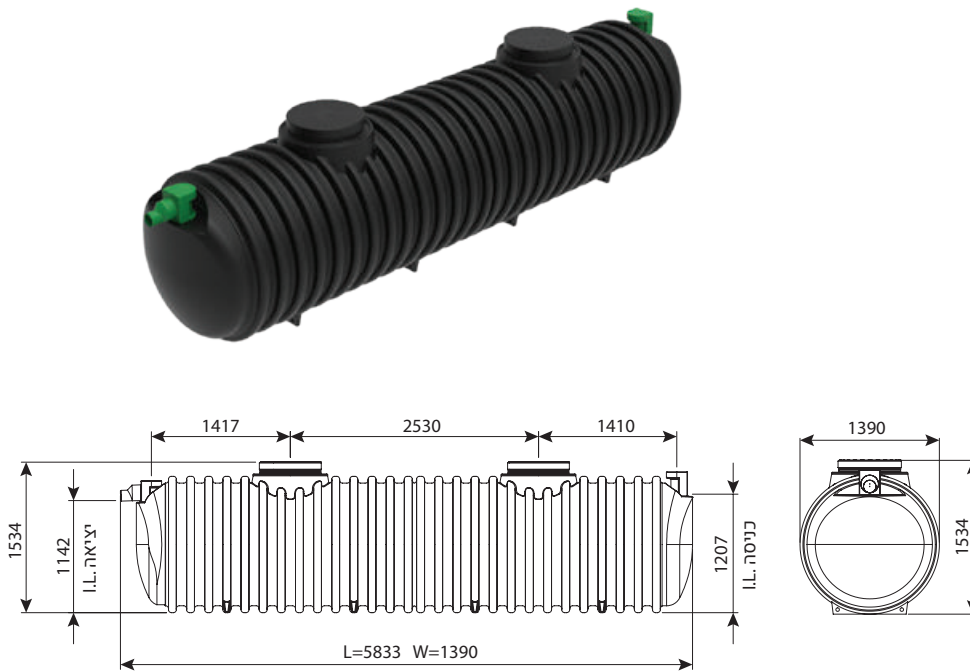

מפרידי שומן ע"פ תקן EN-1825 (DIN4040)

מפריד שומן תת קרקעי 7200 ליטר

מחיר	IN/OUT	מק"ט
₪ 50,258	110	0213-GS724
₪ 50,888	160	0213-GS726
₪ 53,785	200	0213-GS728

מחייב הובלת מנוף