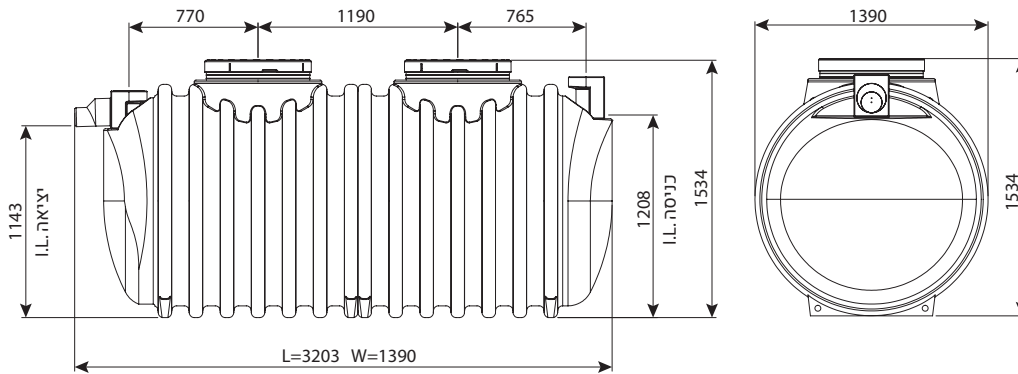

מפרידי שומן ע"פ תקן EN-1825 (DIN4040)

מפריד שומן תת קרקעי 3700 ליטר

מחיר	IN/OUT	מק"ט
₪ 42,410	110	0213-GS374
₪ 43,223	160	0213-GS376
₪ 45,395	200	0213-GS378

מפריד שומן עילי 3700 ליטר

מחיר	IN/OUT	מק"ט
₪ 46,272	110	0213-GS374H
₪ 46,680	160	0213-GS376H
₪ 49,935	200	0213-GS378H