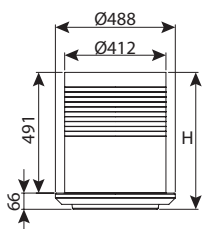

חוליית הגבהה קוטר 40 ללא מדרגות

מחיר	עומס	H	DN	מק"ט
₪ 853	טון 40	500	400	0203-E45
₪ 1,773	טון 40	1000	400	0203-E410