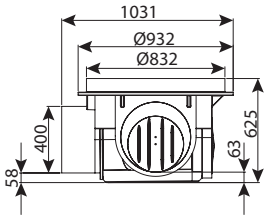

חוליית בסיס קוטר 80 מפלס 0 - 3 כניסות קוטר 40

מחיר	עומס	כניסות	OUT	IN	H	DN	מק"ט
₪ 3,340	טון 40	3	315-400	110-400	550	800	0206-3B80540H