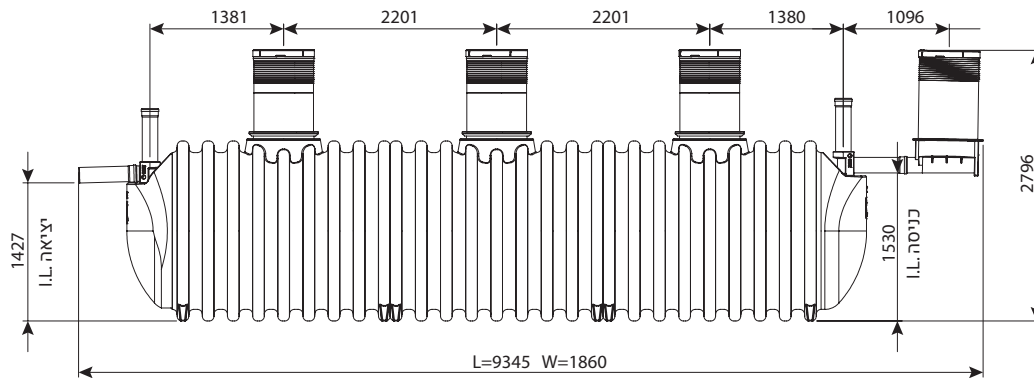

מפרידי שומן ע"פ תקן EN-1825 (DIN4040)

מפריד שומן תת קרקעי לעומס גבוה 6000 ליטר

מחיר	IN/OUT	מק"ט
₪ 54,793	110-200	0214-CS6008

מחייב הובלת מנוף
כולל תא וסל מלכודת קש

מפריד שומן תת קרקעי לעומס גבוה 11000 ליטר

מחיר	IN/OUT	מק"ט
₪ 97,745	110-200	0214-CS11008

מחייב הובלת מנוף
כולל תא וסל מלכודת קש

מפריד שומן תת קרקעי לעומס גבוה 16000 ליטר

מחיר	IN/OUT	מק"ט
₪ 181,767	110-200	0214-CS16008

מחייב הובלת מנוף
כולל תא וסל מלכודת קש