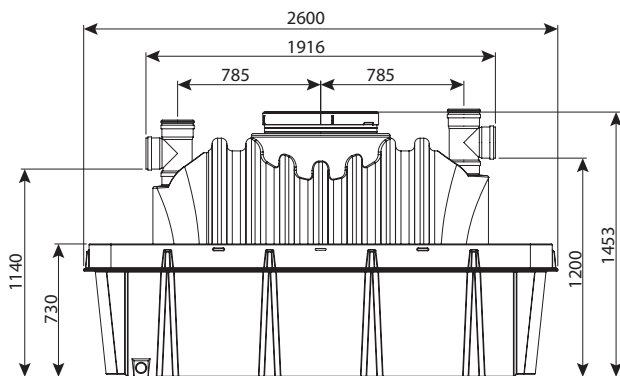

* מאצרות המורכבות מיותר מ-2 חלקים מיועדות להלחמה בשטח

מאצרה מלבנית

מחיר	אורך	דגם תבנית	נפח	מתאים למוצר	מק"ט
₪ 7,389	1910	SRS1	1100	IBC, מיכל 1000, 800, 600, 300	0107-SDR800
₪ 9,949	2760	SRS1 SDRS1	1640	מיכל 1500, 2x, 1500	0107-SDR1500
₪ 15,051	4201	SRS1 SDRS1	2565	בור 2200	0107-SDR2200
₪ 16,757	5051	SDRS2	3100	בור 2900	0107-SDR2900
₪ 22,575	5673	SRS1 SDRS2	3515	בור 3600	0107-SDR3502
₪ 24,390	6523	SRS2 SDRS1	4050	בור 3600	0107-SDR3602