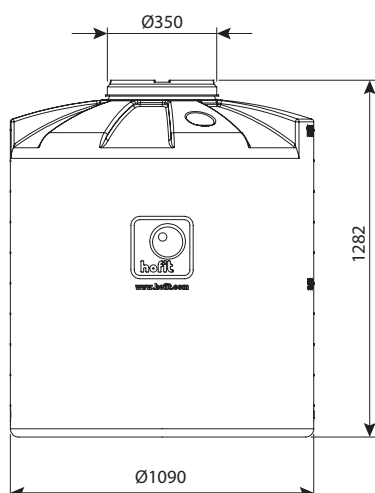

מיכל 1000 ליטר

מיכלי מים		
מחיר	מק"ט	
ש"ח 3,229	0101-10000	ללא יציאות
ש"ח 3,238	0101-10010	יציאה 3/4"
ש"ח 3,464	0101-10011	יציאה 3/4" ומצוף
ש"ח 3,401	0101-10020	יציאה 3/4" וברז
ש"ח 3,595	0101-10021	יציאה 3/4" מצוף וברז
ש"ח 3,603	0101-10040	יציאה 2"
ש"ח 3,905	0101-10041	יציאה 2" ומצוף
מיכלי דשן		
מחיר	מק"ט	
ש"ח 4,157	0102-10012	יציאה 3/4" ומדיד
ש"ח 4,308	0102-10042	יציאה 2" ומדיד
מיכלים כימיים		
מחיר	מק"ט	
ש"ח 4,146	0103-10010	יציאה 3/4"
ש"ח 4,251	0103-10012	יציאה 3/4" ומדיד
ש"ח 4,200	0103-10030	יציאה 2"
ש"ח 4,326	0103-10032	יציאה 2" ומדיד