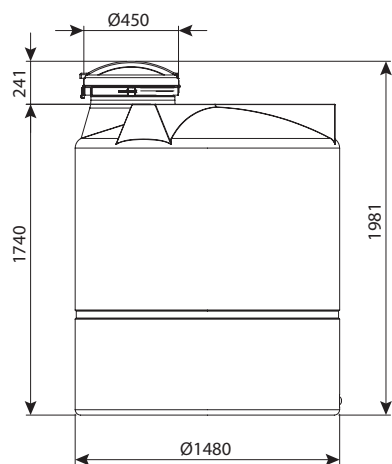

מיכל 2500 ליטר פתח צד (פתח אדם)

מיכלי מים		
מחיר	מק"ט	מיכלי מים
₪ 15,214	0101-250S00	פתח צד ללא יציאות
₪ 15,240	0101-250S10	פתח צד יציאה 3/4"
₪ 15,630	0101-250S40	פתח צד יציאה 2"
מיכלי דשן		
מחיר	מק"ט	מיכלי דשן
₪ 16,048	0102-250S12	פתח צד יציאה 3/4" ומדיד
₪ 16,224	0102-250S42	פתח צד יציאה 2" ומדיד