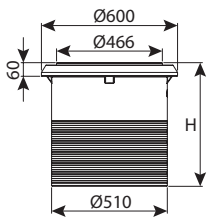

חוליית הגבהה קוטר 50 ללא מדרגות

מחיר	עומס	H	DN	מק"ט
₪ 548	טון 12.5	250	500	0204-E502
₪ 877	טון 12.5	500	500	0204-E505
₪ 1,663	טון 12.5	1000	500	0204-E510