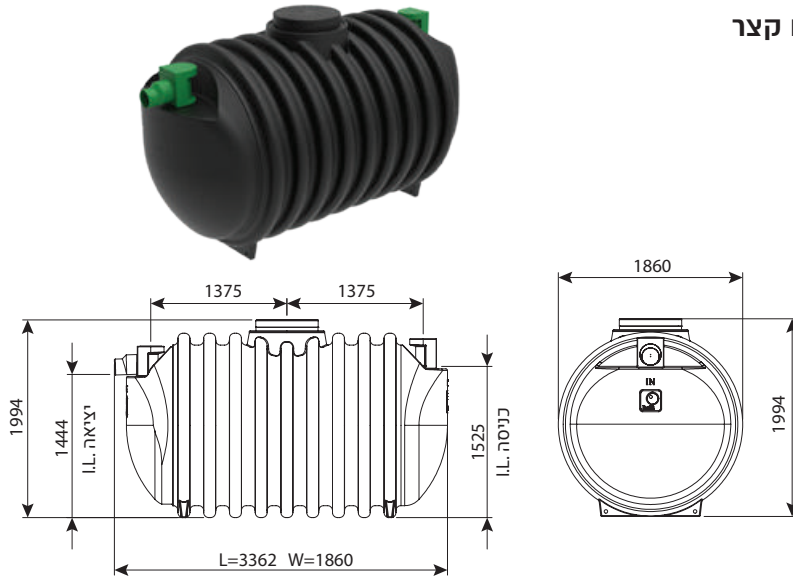

מפרידי שומן ע"פ תקן EN-1825 (DIN4040)

מפריד שומן תת קרקעי 6000 ליטר - דגם קצר

מחיר	IN/OUT	מק"ט
₪ 66,698	110	0213-GS6004
₪ 67,234	160	0213-GS6006
₪ 68,251	200	0213-GS6008

מחייב הובלת מנוף

מפריד שומן תת קרקעי 11000 ליטר - דגם קצר

מחיר	IN/OUT	מק"ט
₪ 122,867	110	0213-GS11004
₪ 123,403	160	0213-GS11006
₪ 124,421	200	0213-GS11008

מחייב הובלת מנוף