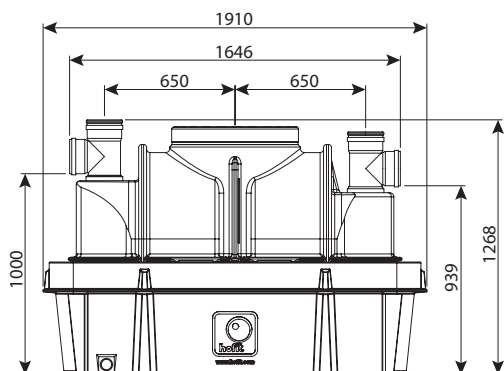

מאצרה מלבנית

מחיר	אורך	דגם תבנית	נפח	מתאים למוצר	מק"ט
₪ 7,389	1910	SRS1	1100	IBC, מיכל 1000, 800, 600, 300	0107-SDR800
₪ 9,949	2760	SRS1 SDRS1	1640	מיכל 1500, 2x, 1500	0107-SDR1500
₪ 15,051	4201	SRS1 SDRS1	2565	בור 2200	0107-SDR2200
₪ 16,757	5051	SDRS2	3100	בור 2900	0107-SDR2900
₪ 22,575	5673	SRS1 SDRS2	3515	בור 3600	0107-SDR3502
₪ 24,390	6523	SRS2 SDRS1	4050	בור 3600	0107-SDR3602

* מאצרות המורכבות מיותר מ-2 חלקים מיועדות להלחמה בשטח