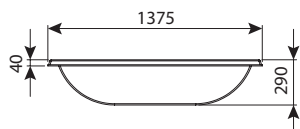

חופיטיט מס' 2 (גדול) - אמבט מלט

מק"ט	אורך w	רוחב	מחיר
0700-HFTIT02	160	100	₪ 2,015

חופיטיט מס' 1 - אמבט מלט

מק"ט	אורך w	רוחב	מחיר
0700-HFTIT01	120	70	₪ 1,592

חופיטיט 60 שחורה - אמבט למלט

מק"ט	אורך w	רוחב	מחיר
0700-AM60BLK	90	60	₪ 257