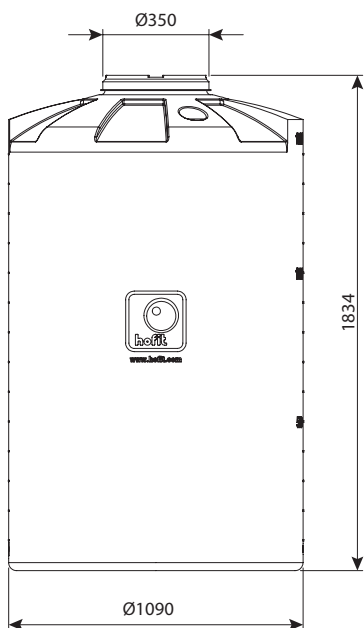

מיכל 1500 ליטר

מיכלי מים		
מחיר	מק"ט	
ש"ח 4,073	0101-15000	ללא יציאות
ש"ח 4,088	0101-15010	יציאה 3/4"
ש"ח 4,321	0101-15011	יציאה 3/4" ומצוף
ש"ח 4,245	0101-15020	יציאה 3/4" וברז
ש"ח 4,442	0101-15021	יציאה 3/4" מצוף וברז
ש"ח 4,447	0101-15040	יציאה 2"
ש"ח 4,661	0101-15041	יציאה 2" ומצוף
מיכלי דשן		
מחיר	מק"ט	
ש"ח 5,064	0102-15012	יציאה 3/4" ומדיד
ש"ח 5,216	0102-15042	יציאה 2" ומדיד
מיכלים כימיים		
מחיר	מק"ט	
ש"ח 4,283	0103-15010	יציאה 3/4"
ש"ח 5,022	0103-15012	יציאה 3/4" ומדיד
ש"ח 4,371	0103-15030	יציאה 2"
ש"ח 5,175	0103-15032	יציאה 2" ומדיד