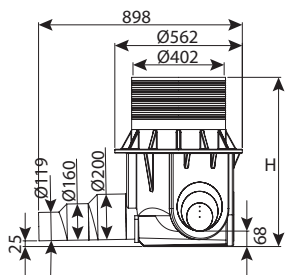

חוליית בסיס קוטר 40 - 3 כניסות

מחיר	עומס	כניסות	OUT	IN	H	DN	מק"ט
₪ 1,773	טון 40	3	125-160-200	125-160-200	700	400	0203-3B47
₪ 1,881	טון 40	3	125-160-200	125-160-200	1000	0203-3B410