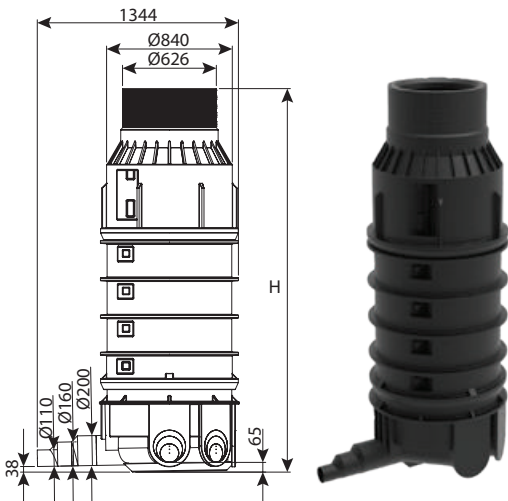

שוחת קומפלט ריתוך קוטר 80 מפלס 0 - 5 כניסות קוטר 20, מדרגות משולבות

מק"ט	DN	H	IN	OUT	כניסות	עומס	מחיר
0206-CZ80981NR	800	950	110-200	110-200	5	60 טון	₪ 7,390
0206-CZPS8128ER	800	1250	110-200	110-200	5	60 טון	₪ 8,120
0206-CZPS8158ER	800	1500	110-200	110-200	5	60 טון	₪ 9,004
0206-CZPS8178ER	800	1750	110-200	110-200	5	60 טון	₪ 12,295
0206-CZPS8208ER	800	2000	110-200	110-200	5	60 טון	₪ 12,688
0206-CZPS8228ER	800	2250	110-200	110-200	5	60 טון	₪ 13,726
0206-CZPS8258ER	800	2500	110-200	110-200	5	60 טון	₪ 14,610

היתר 66258