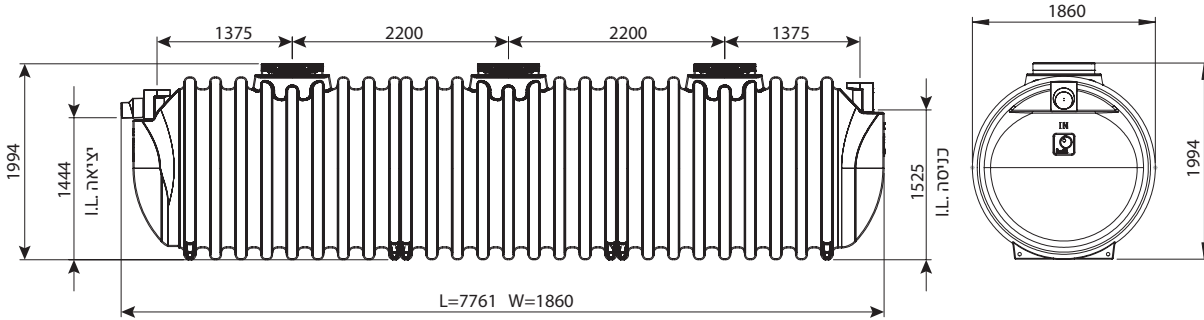

מחייב הובלת מנוף

מפרידי שומן ע"פ תקן EN-1825 (DIN4040)

מפריד שומן תת קרקעי 16000 ליטר - דגם קצר

מחיר	IN/OUT	מק"ט
₪ 182,405	110	0213-GS16004
₪ 182,940	160	0213-GS16006
₪ 183,958	200	

מחייב הובלת מנוף

מפריד שומן תת קרקעי 21000 ליטר - דגם קצר