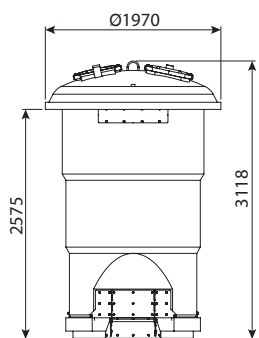

חופיטיט 40 שחורה - אמבט למלט

מק"ט	אורך w	רוחב	מחיר
0700-AM40BLK	70	50	₪ 184

* אין התחייבות לצבע

כחי אשפה ומחזור

מק"ט	תיאור	מחיר
0700-WASTE-T-4.1M3	כח שקוע 4100 ליטר עם כיפה	לפי הצעת מחיר
0700-WASTE-T-5M3	כח שקוע 5000 ליטר עם כיפה - שחור	לפי הצעת מחיר
0700-WASTE-T-5M3-GRN	כח שקוע 5000 ליטר עם כיפה - ירוק	לפי הצעת מחיר
0700-2TRASH-B-GRA	אשפתון קוני 100 ליטר	לפי הצעת מחיר