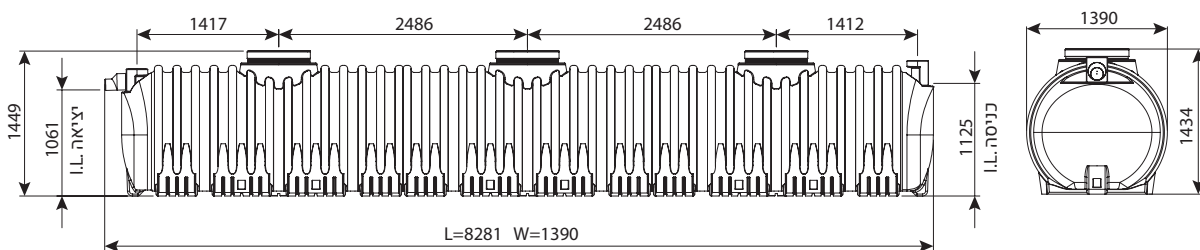

מפריד שומן עילי 10900 ליטר

מחיר	IN/OUT	מק"ט
₪ 102,410	110	0213-GS1094H
₪ 104,239	160	0213-GS1096H
₪ 105,268	200	0213-GS1098H

מחייב הובלת מנוף