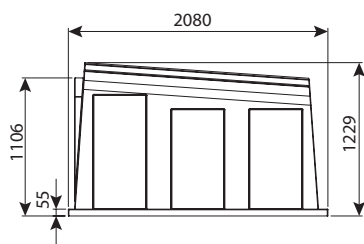

שינועית 1800 ליטר

מחיר	תיאור	מק"ט
₪ 62,980	שינועית 1800 ליטר כולל מעמד מתכת	0700-SN18
₪ 2,827	תוספת הגבהה למעמד שינועית 70 ס"מ	0108-SSNE07

מלונית לעגלות

מחיר	תיאור	מק"ט
₪ 8,911	מלונית 2000 - ללא תוספות	0700-06
₪ 8,934	מלונית 2000 - עם קולר שרשרת	0700-06C
₪ 9,852	מלונית 2000 - עם גדר	0700-06F

מכלים לגידול דגים / קוניים

מחיר	Volume נפח	מק"ט
₪ 5,024	1000 ליטר	0700-FT1
₪ 9,599	2400 ליטר	0700-FT2