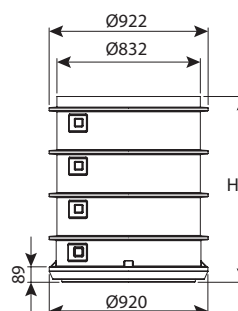

חוליית הגבהה קוטר 80 כולל מדרגות משולבות

מק"ט	DN	H	עומס	מחיר
0206-EPS805E	800	500	60 טון	₪ 3,254
0206-EPS810E	800	1000	60 טון	₪ 5,176

היתר 66258