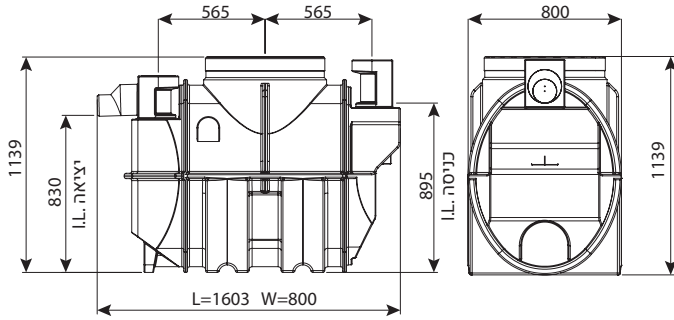

מפרידי שומן ע"פ תקן EN-1825 (DIN4040)

מפריד שומן תת קרקעי ועילי 600 ליטר

מחיר	IN/OUT	מק"ט
₪ 10,515	110	0213-GS064
₪ 11,317	160	0213-GS066