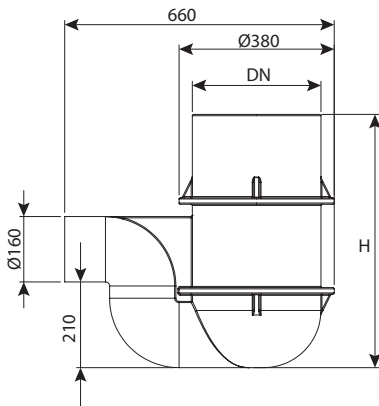

מחסום ריח קוטר 31.5 - 40 יציאה 20

מחיר	עומס	OUT	IN	H	DN	מק"ט
₪ 1,431	טון 40	200	315	620	315	0240-GT31062
₪ 2,166	טון 40	200	400	770	400	0240-GT40077

מחיר	מק"ט
₪ 128	0220-GTS063 פקק גומי קוטר 63 למחסום 315-400