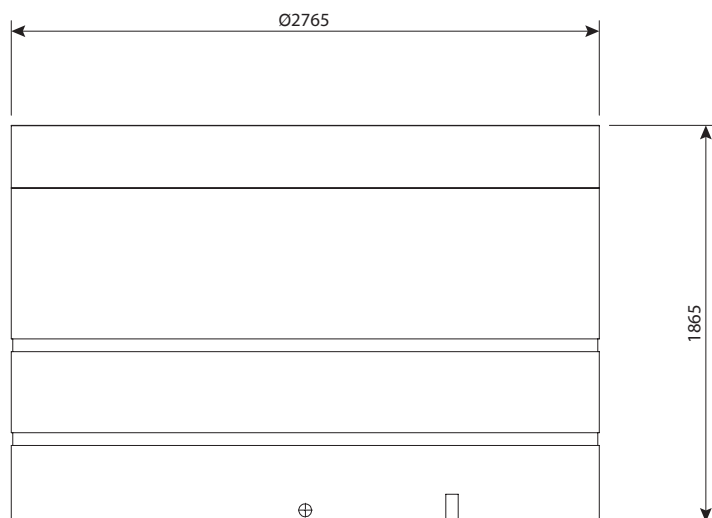

מאצרות עגולות

מחיר	W אורך	DN	נפח	מק"ט
₪ 3,705	1090	550	500	0107-LCT050
₪ 8,110		1620	1500	0107-LCT150
₪ 12,162		2350	3000	0107-LCT300
₪ 16,319		2520	5000	0107-LCT500
₪ 54,163		2765	10000	0107-LCT1000

10000L