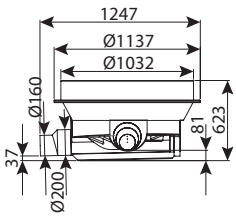

היתר 66258

חוליית בסיס קוטר 100, 2 כניסות, קוטר 20/90° ימין

מק"ט	DN	H	IN	OUT	כניסות	עומס	מחיר
0207-2RB10508H	1000	550	110-200	160-200	2	40 טון	₪ 4,453
0207-2BT10508H	1000	550	110-200	160-200	2	40 טון	₪ 4,453
0207-2LB10508H	1000	550	110-200	160-200	2	40 טון	₪ 4,453