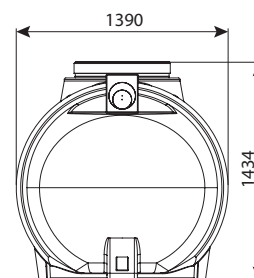

בור רקב עילי 5500 ליטר

מחיר	IN/OUT	מק"ט
₪ 47,773	110	0208-STC554H
₪ 47,895	160	0208-STC556H
₪ 51,476	200	0208-STC558H

מחייב הובלת מנוף