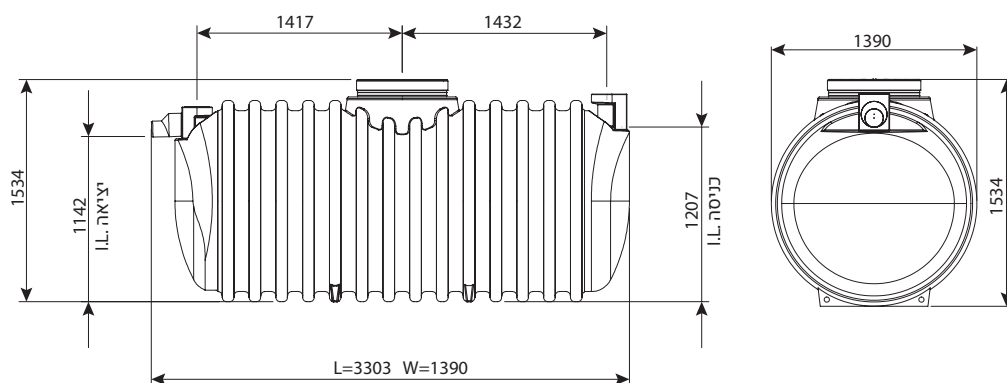

בור רקב תת קרקעי 3800 ליטר

מחיר	IN/OUT	מק"ט
₪ 22,147	110	0208-STC384
₪ 22,528	160	0208-STC386
₪ 25,306	200	0208-STC388