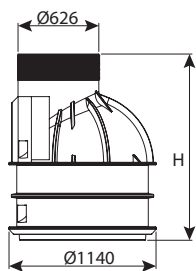

חולייה עליונה אקסצנטרית קוטר 100, מדרגות אינטגרליות

מק"ט	DN	H	עומס	מחיר
0207-XU108	1000	850	40 טון	₪ 2,622
0207-XU111	1000	1100	40 טון	₪ 3,296
0207-XU113	1000	1350	40 טון	₪ 7,194
0207-XU116	1000	1600	40 טון	₪ 7,874
0207-XU118	1000	1850	40 טון	₪ 6,795
0207-XU121	1000	2100	40 טון	₪ 7,437