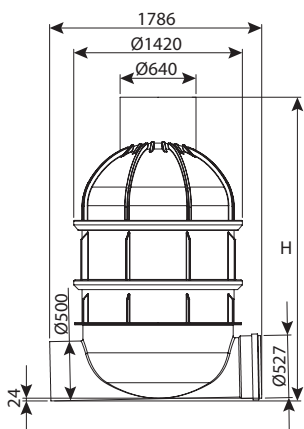

שוחת קומפלט קוטר 125 - תחתית עגולה, מדרגות משולבות כולל תקן

מחיר	עומס	OUT	IN	H	DN	מק"ט
₪ 29,906	טון 40	110-500	110-500	1800	1250	0211-CRPS1218+50
₪ 32,911	טון 40	110-500	110-500	2050	1250	0211-CRPS1220+50
₪ 38,255	טון 40	110-500	110-500	2300	1250	0211-CRPS1223+50
₪ 41,259	טון 40	110-500	110-500	2550	1250	0211-CRPS1225+50
₪ 46,602	טון 40	110-500	110-500	2800	1250	0211-CRPS1228+50
₪ 49,606	טון 40	110-500	110-500	3050	1250	0211-CRPS1230+50
₪ 54,950	טון 40	110-500	110-500	3300	1250	0211-CRPS1233+50
₪ 57,955	טון 40	110-500	110-500	3550	1250	0211-CRPS1235+50
₪ 63,300	טון 40	110-500	110-500	3800	1250	0211-CRPS1238+50
₪ 66,304	טון 40	110-500	110-500	4050	1250	0211-CRPS1240+50
₪ 71,647	טון 40	110-500	110-500	4300	1250	0211-CRPS1243+50
₪ 74,651	טון 40	110-500	110-500	4550	1250	0211-CRPS1245+50
₪ 79,995	טון 40	110-500	110-500	4800	1250	0211-CRPS1248+50
₪ 83,000	טון 40	110-500	110-500	5050	1250	0211-CRPS1250+50
₪ 88,344	טון 40	110-500	110-500	5300	1250	0211-CRPS1253+50
₪ 91,348	טון 40	110-500	110-500	5550	1250	0211-CRPS1255+50
₪ 96,692	טון 40	110-500	110-500	5800	1250	0211-CRPS1258+50
₪ 99,695	טון 40	110-500	110-500	6050	1250	0211-CRPS1260+50

היתר 66258