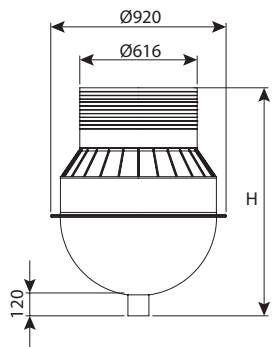

שוחת מפל קוטר 45 - תחתית עגולה

מחיר	עומס	OUT	H	DN	מק"ט
₪ 1,641	טון 40	110	700	450	0204-DR474
₪ 1,808	טון 40	160	700	450	0204-DR476
₪ 1,931	טון 40	200	700	450	0204-DR478

שוחת מפל קוטר 60 - תחתית עגולה

מחיר	עומס	OUT	H	DN	מק"ט
₪ 2,088	טון 40	110	600	600	0205-DR664
₪ 2,161	טון 40	160	600	600	0205-DR666
₪ 2,327	טון 40	200	600	600	0205-DR668
₪ 2,203	טון 40	110	800	600	0205-DR684
₪ 2,277	טון 40	160	800	600	0205-DR686
₪ 2,443	טון 40	200	800	600	0205-DR688
₪ 2,316	טון 40	110	1000	600	0205-DR6104
₪ 2,389	טון 40	160	1000	600	0205-DR6106
₪ 2,555	טון 40	200	1000	600	0205-DR6108

שוחת מפל קוטר 80 - תחתית עגולה

מחיר	עומס	OUT	H	DN	מק"ט
₪ 3,255	טון 40	110	900	800	0206-DR894
₪ 3,330	טון 40	160	900	800	0206-DR896
₪ 3,495	טון 40	200	900	800	0206-DR898
₪ 3,355	טון 40	110	1050	800	0206-DR8104
₪ 3,429	טון 40	160	1050	800	0206-DR8106
₪ 3,595	טון 40	200	1050	800	0206-DR8108
₪ 3,498	טון 40	110	1200	800	0206-DR8124
₪ 3,570	טון 40	160	1200	800	0206-DR8126
₪ 3,737	טון 40	200	1200	800	0206-DR8128

שוחת מפל קוטר 100 - תחתית עגולה

מחיר	עומס	OUT	H	DN	מק"ט
₪ 3,411	טון 40	110	700	1000	0207-DR174
₪ 3,485	טון 40	160	700	1000	0207-DR176
₪ 3,651	טון 40	200	700	1000	0207-DR178
₪ 4,246	טון 40	110	1000	1000	0207-DR1104
₪ 4,320	טון 40	160	1000	1000	0207-DR1106
₪ 4,486	טון 40	200	1000	1000	0207-DR1108
₪ 7,282	טון 40	110	1450	1000	0207-DR1144
₪ 7,357	טון 40	160	1450	1000	0207-DR1146
₪ 7,521	טון 40	200	1450	1000	0207-DR1148