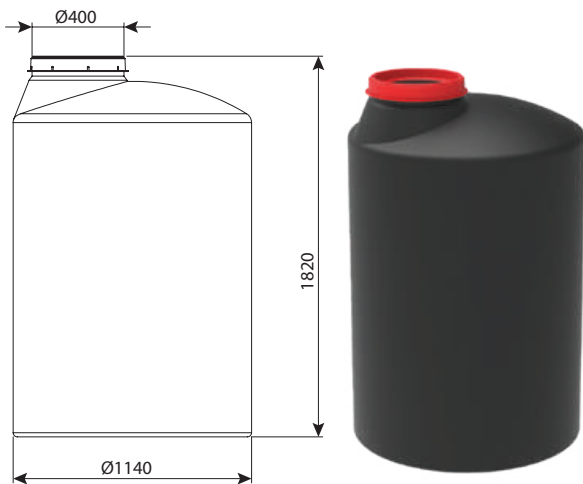

מכלי כבישה לחמוצים

מכל זיתים 1500 ליטר

מחיר	גובה צלינדר	DN	מק"ט
₪ 5,755	1670	1080	מכסה הברגה 350, ללא יציאות 0105-15000
₪ 5,790	1670	1080	מכסה הברגה 350, יציאה 3/4" 0105-15010
₪ 6,020	1530	1120	מכסה 400, יציאה 3/4" 6105-15000