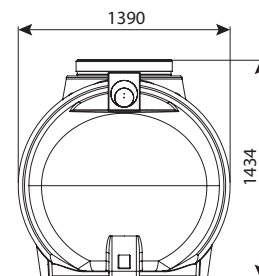

מפרידי שומן ע"פ תקן EN-1825 (DIN4040)

מפריד שומן תת קרקעי 5500 ליטר

מחיר	IN/OUT	מק"ט
₪ 43,834	110	0213-GS554
₪ 44,724	160	0213-GS556
₪ 46,857	200	0213-GS558

מפריד שומן עילי 5500 ליטר

מחיר	IN/OUT	מק"ט
₪ 52,291	110	0213-GS554H
₪ 54,063	160	0213-GS556H
₪ 55,549	200	0213-GS558H