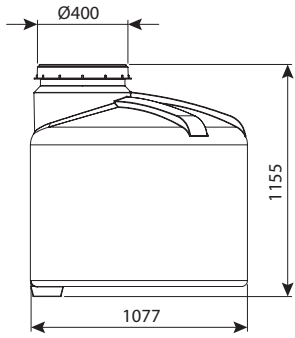

מכל זיתים 750 ליטר

מכסה הברגה 400 מ"מ

מחיר	גובה צלינדר	DN	מק"ט
₪ 4,972	970	1070	מכסה הברגה 400, ללא יציאות
₪ 5,007	970	1070	מכסה הברגה 400, יציאה 3/4"
₪ 5,394	970	1070	מכסה מאוזר 520, ללא יציאות
₪ 5,429	970	1070	מכסה מאוזר 520, יציאה 3/4"