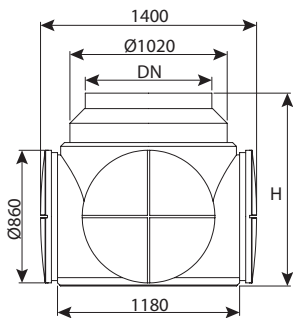

חוליית בסיס קוטר 80 מפלס 0 - 4 כניסות קוטר 80

מחיר	עומס	כניסות	OUT	IN	H	DN	מק"ט
₪ 15,083	טון 40	4	800	800	1200	800	0207-4B11080H
₪ 15,083	טון 40	4	800	800	1000	800/1000	0207-4B11080H