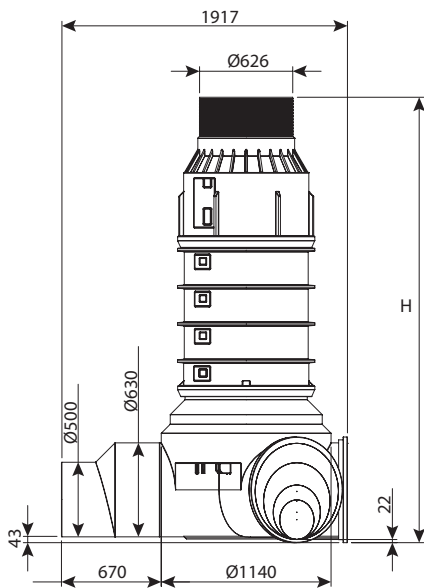

שוחת קומפלט ריתוך קוטר 80 מפלס 0 - 3 כניסות קוטר 63, מדרגות משולבות

מחיר	עומס	כניסות	OUT	IN	H	DN	מק"ט
₪ 14,617	טון 40	3	500-630	500-630	1700	800	0206-3CPS81763ER
₪ 15,501	טון 40	3	500-630	500-630	1950	800	0206-3CPS81963ER
₪ 18,302	טון 40	3	500-630	500-630	2200	0206-3CPS82263ER	
₪ 25,894	טון 40	3	500-630	500-630	2450	800	0206-3CPS82463ER