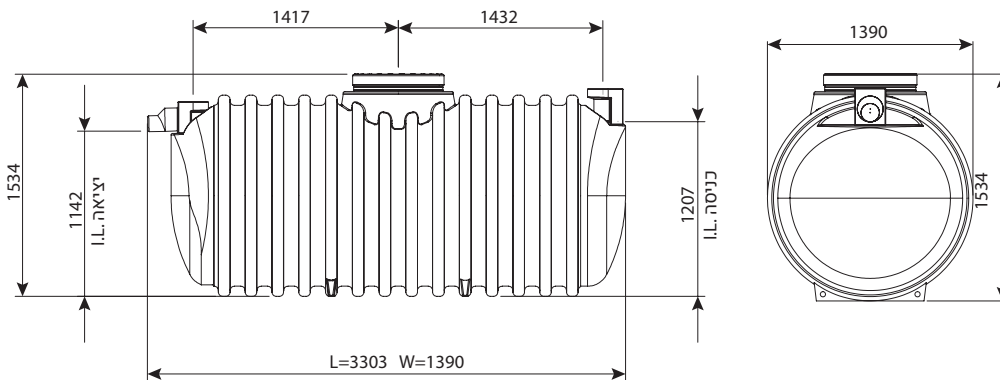

מפרידי שומן ע"פ תקן EN-1825 (DIN4040)

מפריד שומן תת קרקעי 3800 ליטר

מק"ט	IN/OUT	מחיר
0213-GS384	110	₪ 32,624
0213-GS386	160	₪ 33,505
0213-GS388	200	₪ 36,906