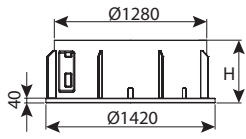

חוליית בסיס קוטר 125 - תחתית שטוחה, מדרגות משולבות

מק"ט	DN	H	עומס	מחיר
0211-FBPS1204	1250	450	טון 40	₪ 12,596
0211-FBPS1209	1250	950	טון 40	₪ 18,075