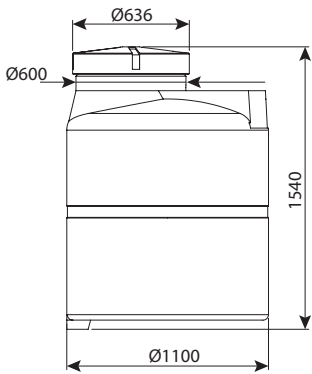

מחיר	גובה צלינדר	DN	מק"ט
₪ 5,087	1040	1100	מכסה 400, ללא יציאות
₪ 5,296	1040	1100	מכסה 400, יציאה 3/4"
₪ 5,890	1040	1100	מכסה 520, יציאה 2"

מכל זיתים 1060 ליטר - מכסה מאוזר