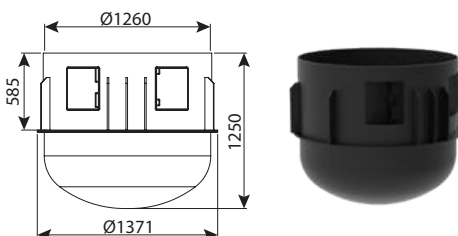

חולייה עליונה קוטר 125, מדרגות משולבות, כולל תקן

מחיר	עומס	H	DN	מק"ט
₪ 12,407	טון 40	1050	1250	0211-UPS1210

היתר 66258