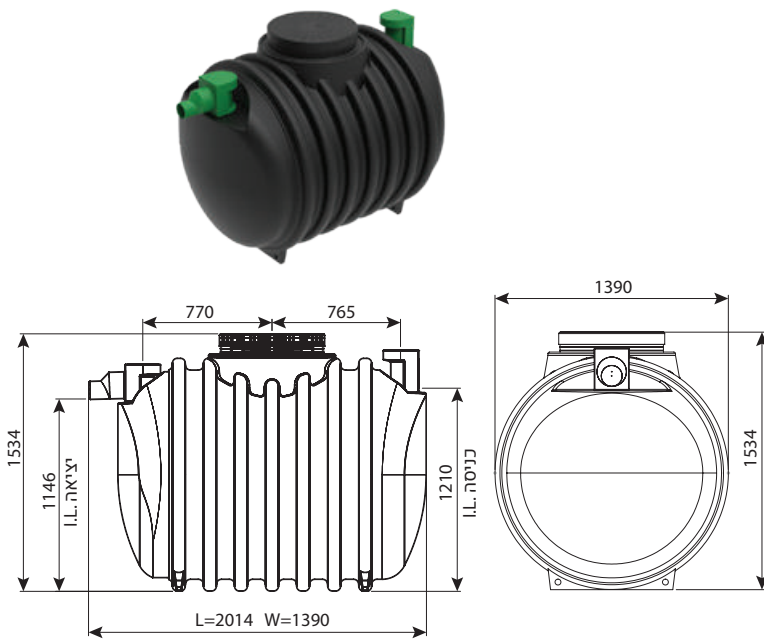

מפרידי שומן ע"פ תקן EN-1825 (DIN4040)

מפריד שומן תת קרקעי 2100 ליטר

מחיר	IN/OUT	מק"ט
₪ 18,012	110	0213-GS214
₪ 19,902	160	0213-GS216
₪ 21,665	200	0213-GS218