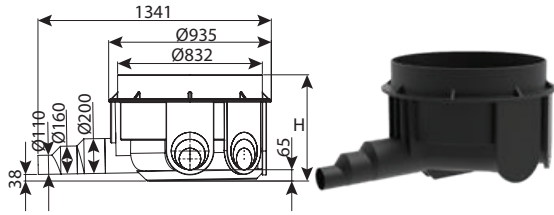

486.6 מותאם לתקן ישראלי ת"י 486.6

מכסה פלסטיק קוטר 60 B125

מחיר	עומס	DN	מק"ט
₪ 1,584	12.5 טון	600	7210-L60-B125

486.6 מותאם לתקן ישראלי ת"י 486.6

חוליית בסיס קוטר 80 מפלס 0 - 5 כניסות

מחיר	עומס	כניסות	OUT	IN	H	DN	מק"ט							
₪ 2,677	טון 12.5	5	110-200	110-200	550	800	0206-BZ8058							
₪ 3,072	טון 12.5	5	110-200	110-200	800	800	0206-BZ8088							
₪ 3,160	טון 12.5	5	110-200	110-200	900	0206-BZ8098	₪ 3,484	טון 12.5	5	110-200	110-200	1150	800	0206-BZ8118
₪ 3,484	טון 12.5	5	110-200	110-200	1150	800	0206-BZ8118							