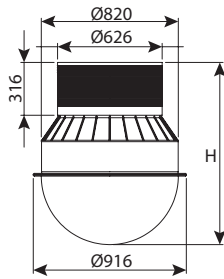

שוחת קומפלט קוטר 80 - תחתית עגולה מחוזקת ללא מדרגות

מחיר	עומס	H	DN	מק"ט
₪ 5,204	טון 25	1000	800	0206-CR810N
₪ 6,292	טון 25	1250	800	0206-CR812N
₪ 7,137	טון 40	1500	800	0206-CR815NR
₪ 10,364	טון 40	1750	800	0206-CR817NR
₪ 10,484	טון 40	2000	800	0206-CR820NR
₪ 11,950	טון 40	2250	800	0206-CR822NR
₪ 12,071	טון 40	2500	800	0206-CR825NR
₪ 15,298	טון 40	2750	800	0206-CR827NR
₪ 15,420	טון 40	3000	800	0206-CR830NR
₪ 16,885	טון 40	3250	800	0206-CR832NR
₪ 17,005	טון 40	3500	800	0206-CR835NR
₪ 20,232	טון 40	3750	800	0206-CR837NR
₪ 20,353	טון 40	4000	800	0206-CR840NR
₪ 21,818	טון 40	4250	800	0206-CR842NR
₪ 21,939	טון 40	4500	800	0206-CR845NR
₪ 25,166	טון 40	4750	800	0206-CR847NR
₪ 25,287	טון 40	5000	800	0206-CR850NR
₪ 26,754	טון 40	5250	800	0206-CR852NR
₪ 26,874	טון 40	5500	800	0206-CR855NR
₪ 30,101	טון 40	5750	800	0206-CR857NR
₪ 30,222	טון 40	6000	800	0206-CR860NR