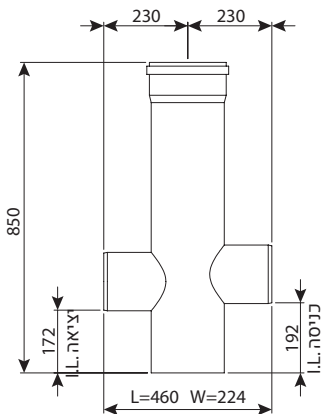

שוחת דיגום למפריד לכניסה/יציאה

מחיר	IN/OUT	מק"ט
₪ 1,342	110	0215-DIGUM03
₪ 1,809	160	0215-DIGUM01
₪ 2,505	200	0215-DIGUM02