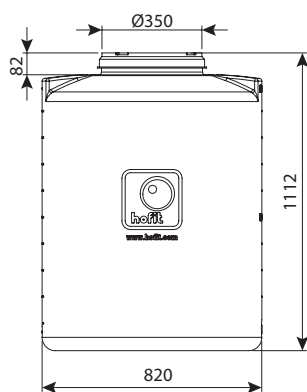

מיכל 500 ליטר

מיכלי מים		
מחיר	מק"ט	
ש"ח 1,709	0101-05000	ללא יציאות
ש"ח 1,720	0101-05010	יציאה 3/4"
ש"ח 2,078	0101-05011	יציאה 3/4" ומצוף
ש"ח 1,941	0101-05020	יציאה 3/4" וברז
ש"ח 2,094	0101-05021	יציאה 3/4" מצוף וברז
ש"ח 2,091	0101-05040	יציאה 2"
ש"ח 2,293	0101-05041	יציאה 2" ומצוף

מיכלי דשן		
מחיר	מק"ט	
ש"ח 2,645	0102-05012	יציאה 3/4" ומדיד
ש"ח 2,771	0102-05042	יציאה 2" ומדיד

מיכלים כימיים		
מחיר	מק"ט	
ש"ח 2,583	0103-05010	יציאה 3/4"
ש"ח 2,793	0103-05012	יציאה 3/4" ומדיד
ש"ח 2,688	0103-05030	יציאה 2"
ש"ח 2,848	0103-05032	יציאה 2" ומדיד