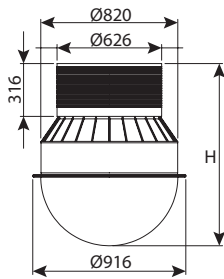

שוחת קומפלט קוטר 80 תחתית עגולה

מחיר	עומס	H	DN	מק"ט
₪ 2,456	טון 40	900	800	0206-CR809
₪ 2,582	טון 40	1050	800	0206-CR810
₪ 2,708	טון 40	1200	800	0206-CR812