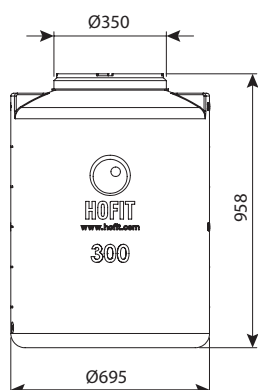

מיכל 300 ליטר

מיכלי מים		
מחיר	מק"ט	
ש"ח 1,423	6101-03000	ללא יציאות
ש"ח 1,437	6101-03010	יציאה 3/4"
ש"ח 1,633	6101-03011	יציאה 3/4" ומצוף
ש"ח 1,589	6101-03020	יציאה 3/4" וברז
ש"ח 1,786	6101-03021	יציאה 3/4" מצוף וברז
ש"ח 1,679	6101-03030	יציאה 2"
ש"ח 1,795	6101-03041	יציאה 2" ומצוף

מיכלי דשן		
מחיר	מק"ט	
ש"ח 2,340	6102-03012	יציאה 3/4" ומדיד
ש"ח 2,518	6103-03032	יציאה 2" ומדיד
ש"ח 2,518	6102-03042	יציאה 2" ומדיד

מיכלים כימיים		
מחיר	מק"ט	
ש"ח 1,604	6103-03010	יציאה 3/4"
ש"ח 2,366	6103-03012	יציאה 3/4" ומדיד
ש"ח 1,846	6103-03030	יציאה 2"
ש"ח 2,310	6103-03042	יציאה 2", רוטו ומדיד