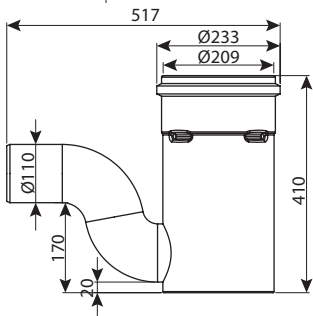

מכסה למחסום ריח קוטר 20

מחיר	עומס	OUT	IN	H	DN	מק"ט
₪ 220	טון 40	110	200	1000	200	0240-L25

מחסום ריח קוטר 20 יציאה 11

מחיר	עומס	OUT	IN	H	DN	מק"ט
₪ 378	טון 40	110	200	300	200	0240-230
₪ 391	טון 40	110	160	400	200	0240-240