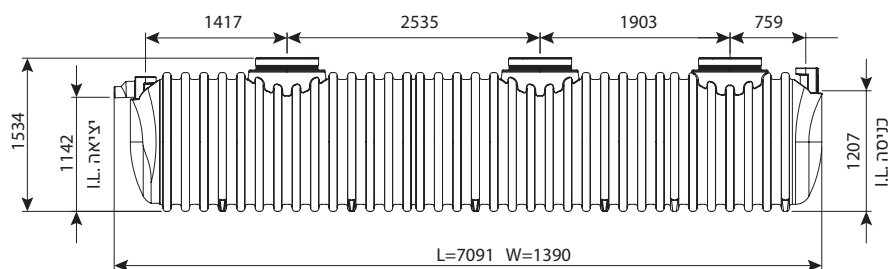

בור רקב תת קרקעי 100 ליטר

מחיר	IN/OUT	מק"ט
₪ 60,363	110	0208-STC914
₪ 60,610	160	0208-STC916
₪ 64,179	200	0208-STC918

מחייב הובלת מנוף