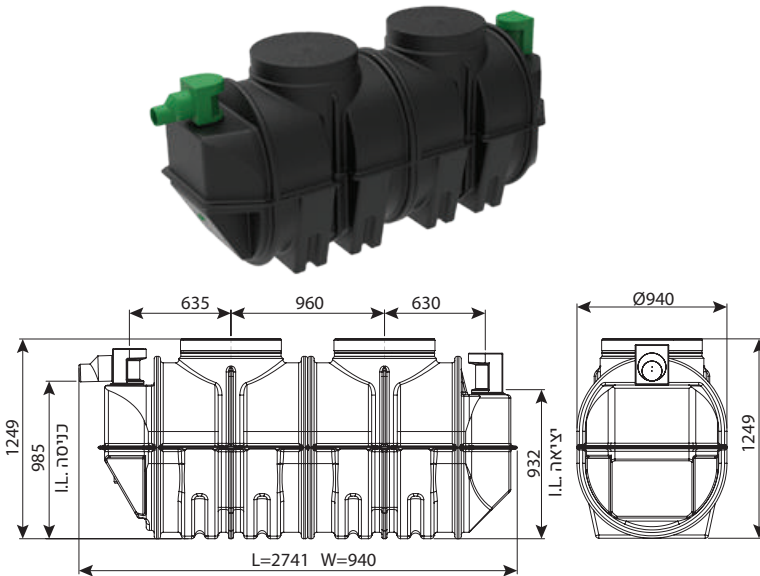

מפריד שומן תת קרקעי 1500 ליטר

מחיר	IN/OUT	מק"ט
₪ 15,493	110	0213-GS154
₪ 16,375	160	0213-GS156
₪ 17,446	200	0213-GS158