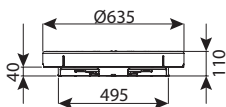

מכסה פלסטיק קוטר 60 מוזרק

מחיר	DN	מק"ט
₪ 642	600	7210-L60-2