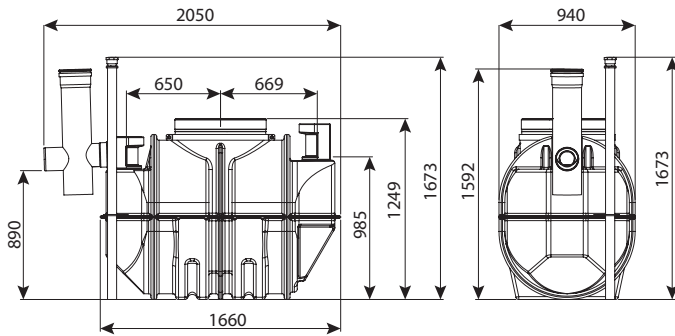

מפריד שמן / דלק (ע"פ תקן EN-858)

מפרידי דלק ושמן תת קרקעי

מחיר	Volume נפח	IN/OUT	מק"ט
₪ 29,850	800	160	0215-POS08
₪ 44,777	1500	160	0215-POS15
₪ 59,702	2200	160	0215-POS22
₪ 97,969	2900	160	*0215-POS29P
₪ 95,637	2900	160	0215-POS29
₪ 104,850	3600	160	0215-POS36

* כולל תא שאיבה

מפרידי דלק ושמן עילי

מחיר	Volume נפח	IN/OUT	מק"ט
₪ 29,974	800	160	0215-POS08H
₪ 44,777	1500	160	0215-POS15H
₪ 59,702	2200	160	0215-POS22H
₪ 100,652	2900	160	*0215-POS29PH
₪ 97,853	2900	160	0215-POS29H
₪ 115,335	3600	160	0215-POS36H

* כולל תא שאיבה