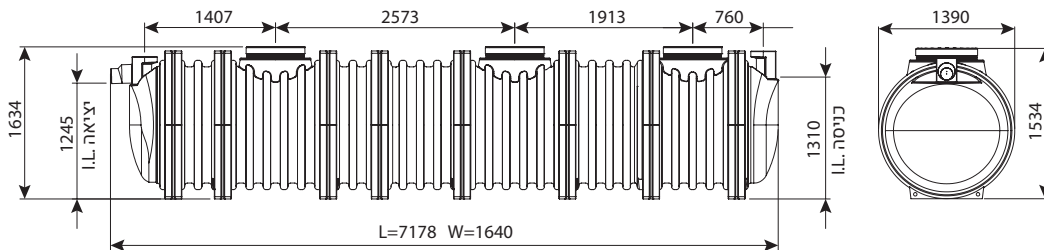

מחיר	IN/OUT	מק"ט
₪ 98,222	110	0213-GS914R
₪ 100,616	160	0213-GS916R
₪ 104,394	200	0213-GS918R

מחייב הובלת מנוף