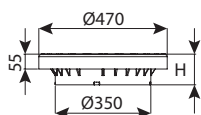

מכסה פלסטיק קוטר 45 מוזרק

מחיר	DN	מק"ט
₪ 503	450	0204-L45