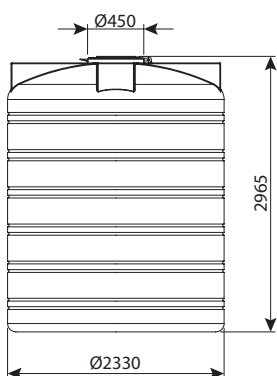

מכל 11500 ליטר

מיכלי מים		
מחיר	מק"ט	
לפי הצעת מחיר	0101-M1100	ללא יציאות
לפי הצעת מחיר	0101-M1110	יציאה 3/4"
לפי הצעת מחיר	0101-M1140	יציאה 2"
לפי הצעת מחיר	0102-M1112	יציאה 3/4" ומדיד
מיכלי דשן		
מחיר	מק"ט	
לפי הצעת מחיר	0102-M1142	יציאה 2" ומדיד
לפי הצעת מחיר	0103-M1110	יציאה 3/4"
מיכלים כימיים		
מחיר	מק"ט	
לפי הצעת מחיר	0103-M1112	יציאה 3/4" ומדיד
לפי הצעת מחיר	0103-M1130	יציאה 2"
לפי הצעת מחיר	0103-M1132	יציאה 2" ומדיד