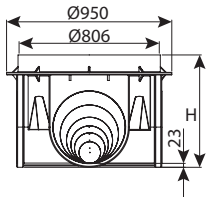

חוליית בסיס קוטר 80 מפלס 0 - 4 כניסות קוטר 40

מחיר	עומס	כניסות	OUT	IN	H	DN	מק"ט
₪ 5,083	טון 40	4	200-400	200-400	550	800	0206-4B80540H
₪ 5,204	טון 40	4	200-400	200-400	600	800	0206-4B80640H
₪ 5,689	טון 40	4	200-400	200-400	800	800	0206-4B80840H
₪ 5,809	טון 40	4	200-400	200-400	900	800	0206-4B80940H
₪ 6,656	טון 40	4	200-400	200-400	1150	800	0206-4B81140H