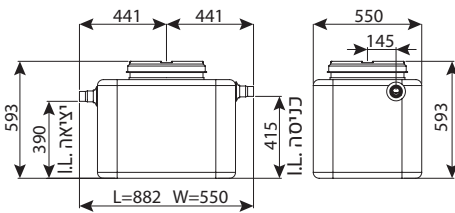

מחייב הובלת מנוף

מפרידי שומן ע"פ תקן EN-1825 (DIN4040)

מפריד שומן תת קרקעי 120 ליטר

מחיר	IN/OUT	מק"ט
₪ 3,084	50	0208-GS0122
₪ 3,199	110	0208-GS0124
₪ 4,421	160	0208-GS0126

מפריד שומן תת קרקעי כיורי עילי 130 ליטר