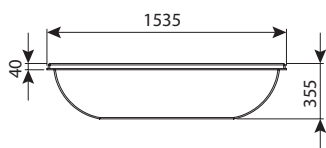

חופיטיט מס' 2 (גדול) - אמבט מלט

מק"ט	אורך w	רוחב	מחיר
0700-HFTIT02	160	100	₪ 2,015

חופיטיט מס' 1 - אמבט מלט

מק"ט	אורך w	רוחב	מחיר
0700-HFTIT01	120	70	₪ 1,592

חופיטיט 60 שחורה - אמבט למלט

מק"ט	אורך w	רוחב	מחיר
0700-AM60BLK	90	60	₪ 257