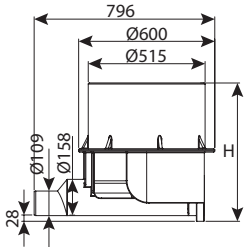

היתר 59478

שוחת להארקת חשמל קוטר 45

מחיר	עומס	H	DN	מק"ט
₪ 931	טון 40	640	450	0204-E46

מכסה פלסטיק קוטר 45 מוזרק

מחיר	DN	מק"ט
₪ 503	450	0204-L45

חוליית בסיס קוטר 50 - רב גזרתית 6"

מחיר	עומס	כניסות	OUT	IN	H	DN	מק"ט
₪ 902	טון 12.5	רב גזרתית	110-160	110-160	400	500	0204-B504
₪ 1,046	טון 12.5	רב גזרתית	110-160	110-160	600	500	0204-B506
₪ 1,134	טון 12.5	רב גזרתית	110-160	110-160	800	500	0204-B508
₪ 1,386	טון 12.5	רב גזרתית	110-160	110-160	1000	500	0204-B510
₪ 1,437	טון 12.5	רב גזרתית	110-160	110-160	1250	500	0204-B512