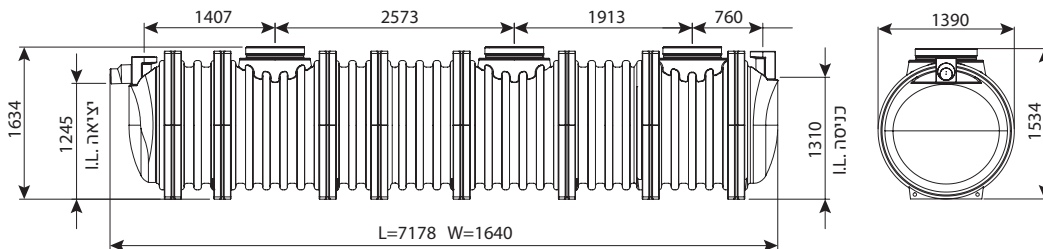

מק"ט	IN/OUT	מחיר
0208-STC914R	110	₪ 86,284
0208-STC916R	160	₪ 86,531
0208-STC918R	200	₪ 90,100

מחייב הובלת מנוף

בור רקב תת קרקעי מחוזק 10900 ליטר