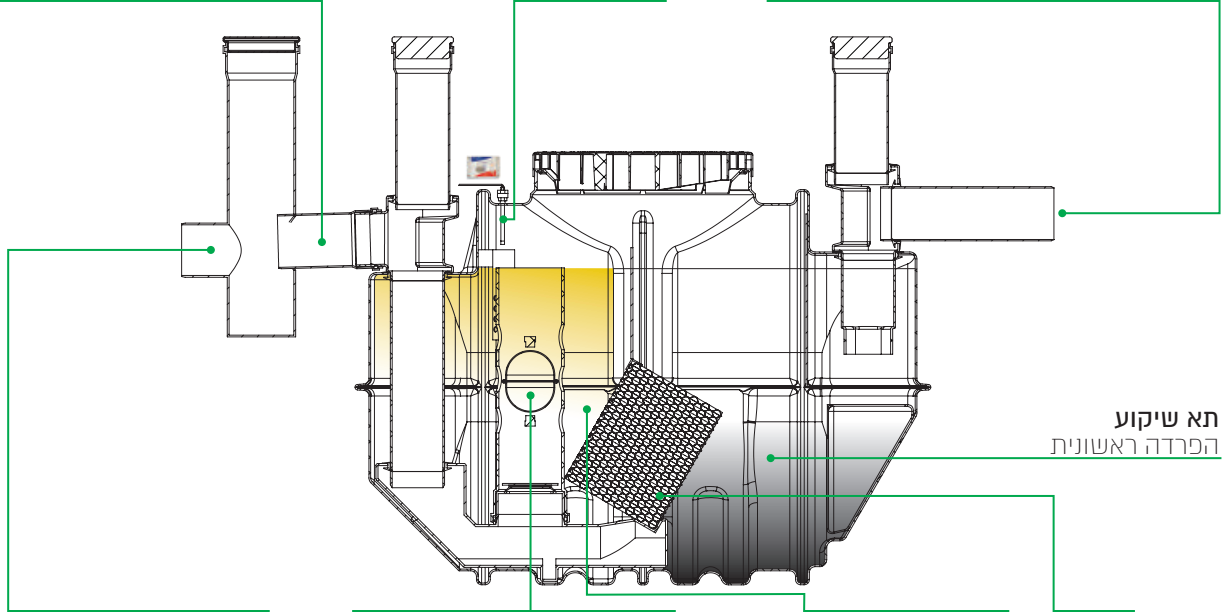

* כולל תא שאיבה

תאור המפריד:

יציאת מים אחרי הפרדה לצינור בקוטר 160 ובזווית משתנות

מערכת התראה אלקטרונית

כניסת נוזל לפני הפרדה ניתן לחבר צינור בקוטר 160 ובזווית משתנות

תא דיגום
אפשרות לנטילת דוגמאות כולל צינור לניטור הקרקע מחוץ למפריד