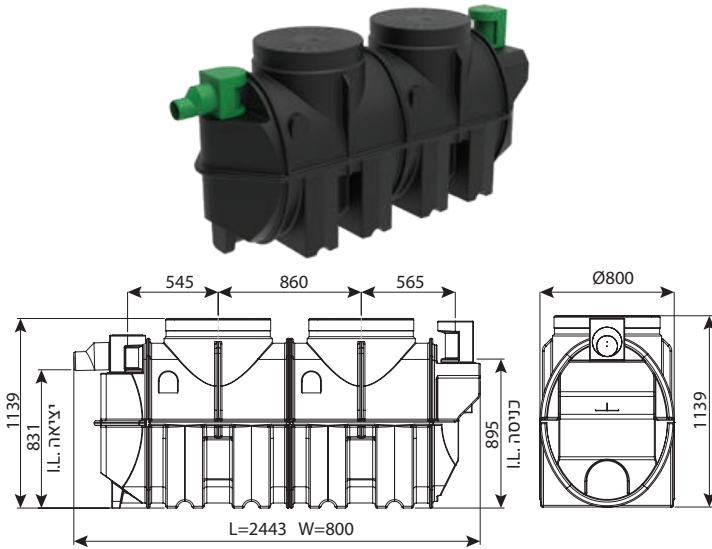

מפריד שומן עילי 800 ליטר

מחיר	IN/OUT	מק"ט
₪ 11,669	110	0213-GS084H
₪ 12,100	160	0213-GS086H
₪ 15,519	200	0213-GS088H

מפרידי שומן ע"פ תקן EN-1825 (DIN4040)

מפריד שומן תת קרקעי ועילי 1100 ליטר

מחיר	IN/OUT	מק"ט
₪ 14,136	110	0213-GS114
₪ 14,255	160	0213-GS116