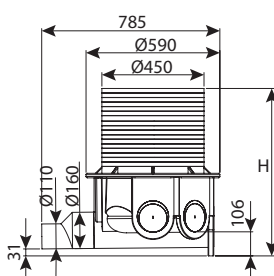

חוליית בסיס קוטר 45 - 5 כניסות

מחיר	עומס	כניסות	OUT	IN	H	DN	מק"ט
₪ 889	טון 12.5	5	110-160	110-125-160	500	450	0204-B45
₪ 1,178	טון 12.5	5	110-160	110-125-160	700	450	0204-B47