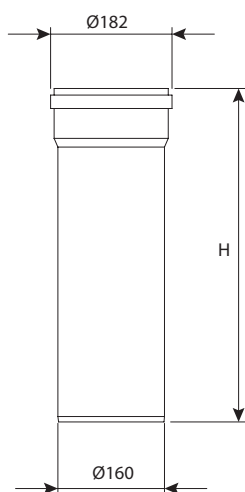

מקטין קוטר

מחיר	d2	d1	DN	מק"ט
₪ 665	-	125	160	0290-A65
₪ 699	110	160	200	0290-A864

צינור PE כולל חריטה

מחיר	N אורך צינור חלק	M אורך כולל	DN	מק"ט
₪ 408	395	468	110	0280-M11
₪ 399	390	466	125	0280-M12
₪ 751	740	525	160	0280-M16
₪ 885	740	844	500	0280-M20
₪ 1,445	740	887	250	0280-M25
₪ 1,791	740	904	315	0280-M31
₪ 1,919	750	905	355	0280-M35
₪ 2,380	790	958	400	0280-M40
₪ 2,461	750	925	450	0280-M45
₪ 2,986	970	1154	500	0280-M50