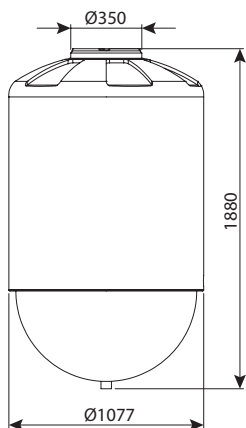

מכלים לאיסוף מי גשם ושיקוע

1250L