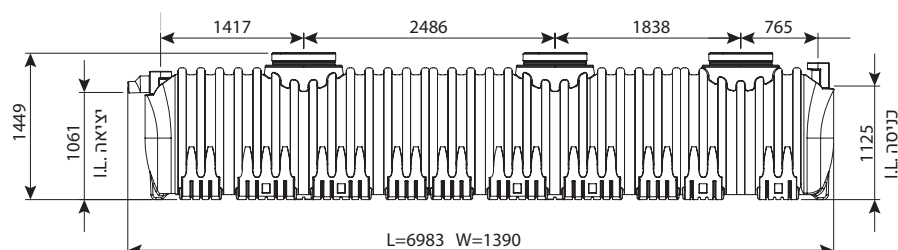

בור רקב עילי 100 ליטר

מחיר	IN/OUT	מק"ט
₪ 84,558	110	0208-STC914H
₪ 84,805	160	0208-STC916H
₪ 88,373	200	0208-STC918H

מחייב הובלת מנוף