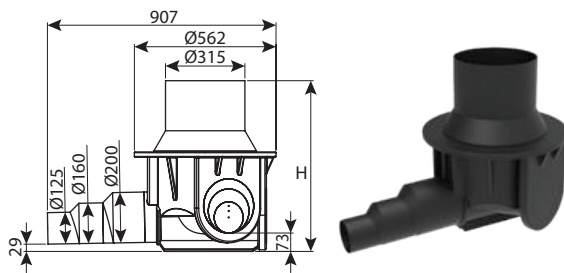

חוליית בסיס קוטר 40 - 3 כניסות, חיבור לצינור PVC בקוטר 31.5

מחיר	עומס	כניסות	OUT	IN	H	DN	מק"ט
₪ 1,773	טון 40	3	110-200	110-200	650	400	0203-3B46