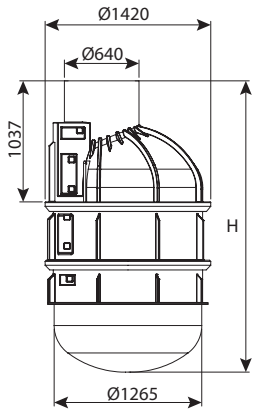

חולייה עליונה קוטר 125, מדרגות משולבות, כולל תקן

מחיר	עומס	H	DN	מק"ט
₪ 12,407	טון 40	1050	1250	0211-UPS1210

היתר 66258

חוליית בסיס קוטר 125 - תחתית שטוחה, מדרגות משולבות

מק"ט	DN	H	עומס	מחיר
0211-FBPS1204	1250	450	טון 40	₪ 12,596
0211-FBPS1209	1250	950	טון 40	₪ 18,075