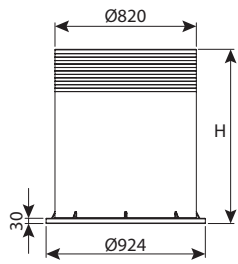

שוחת בסיס קוטר 80 - תחתית שטוחה

מק"ט	DN	H	עומס	מחיר
0206-FB806N	800	600	12.5 טון	₪ 3,319
6206-FB810H	800	1000	40 טון	₪ 5,852