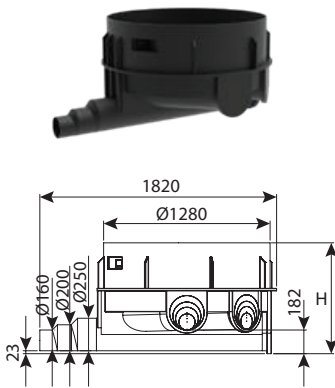

חוליית בסיס קוטר 125 - 5 כניסות, מחוזקת מדרגות משולבות

מק"ט	DN	H	IN	OUT	מדרגות	כניסות	עומס	מחיר
0211-BI20610	1250	600	110-250	160-250	ללא מדרגות	5	40 טון	12,759 ₪
0211-BPS120810	1250	850	110-250	160-250	כולל מדרגות	5	40 טון	15,948 ₪
0211-BPS121110	1250	1100	110-250	160-250	כולל מדרגות	5	40 טון	16,888 ₪