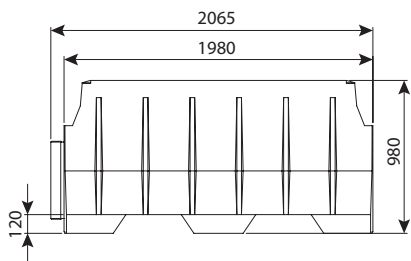

מחסום דרכים

מחיר	Volume נפח	מק"ט
₪ 5,529	400	6701-RB05
₪ 5,529	162	6701-RB06