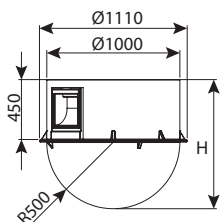

בסיס תחתית עגולה קוטר 100 ללא חוליות עליונה

מחיר	עומס	H	DN	מק"ט
₪ 2,247	טון 40	500	1000	0207-BR105
₪ 2,461	טון 40	750	1000	0207-BR107
₪ 3,264	טון 40	1000	1000	0207-BR110
₪ 4,280	טון 40	1250	1000	0207-BR112
₪ 5,350	טון 40	1500	1000	0207-BR115