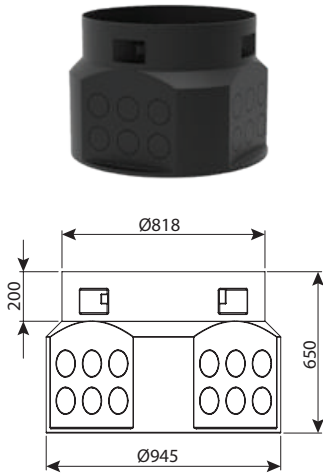

שוחת תקשורת בסיס קוטר 80

מק"ט	DN	H	IN	OUT	כניסות	עומס	מחיר
0206-FB806N	800	800	25-200	25-200	עד 12	40 טון	ש"ח 3,319