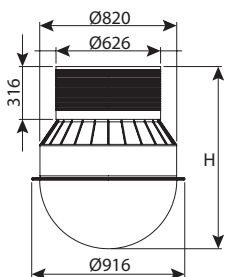

שוחת קומפלט קוטר 80 - תחתית עגולה מחוזקת, מדרגות משולבות

מק"ט	DN	H	עומס	מחיר
0206-CRPS812ER	800	1250	40 טון	₪ 6,570
0206-CRPS815ER	800	1500	40 טון	₪ 7,453
0206-CRPS817ER	800	1750	40 טון	₪ 10,253
0206-CRPS820ER	800	2000	40 טון	₪ 11,137
0206-CRPS822ER	800	2250	40 טון	₪ 12,175
0206-CRPS825ER	800	2500	40 טון	₪ 13,059
0206-CRPS827ER	800	2750	40 טון	₪ 15,859
0206-CRPS830ER	800	3000	40 טון	₪ 16,743
0206-CRPS832ER	800	3250	40 טון	₪ 17,781
0206-CRPS835ER	800	3500	40 טון	₪ 18,665
0206-CRPS837ER	800	3750	40 טון	₪ 21,466
0206-CRPS840ER	800	4000	40 טון	₪ 22,350
0206-CRPS842ER	800	4250	40 טון	₪ 23,388
0206-CRPS845ER	800	4500	40 טון	₪ 24,272
0206-CRPS847ER	800	4750	40 טון	₪ 27,072
0206-CRPS850ER	800	5000	40 טון	₪ 27,956
0206-CRPS852ER	800	5250	40 טון	₪ 28,994
0206-CRPS855ER	800	5500	40 טון	₪ 29,878
0206-CRPS857ER	800	5750	40 טון	₪ 32,679
0206-CRPS860ER	800	6000	40 טון	₪ 33,563