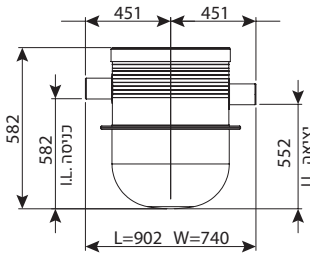

מפרידי שומן ע"פ תקן EN-1825 (DIN4040)

מפריד שומן תת קרקעי 120 ליטר

מחיר	IN/OUT	מק"ט
₪ 3,084	50	0208-GS0122
₪ 3,199	110	0208-GS0124
₪ 4,421	160	0208-GS0126

מפריד שומן תת קרקעי כיורי עילי 130 ליטר