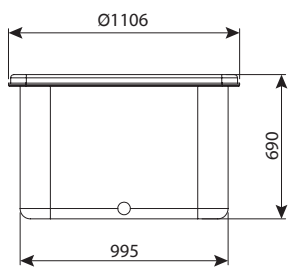

מאצרות עגולות

500L

מחיר	W אורך	DN	נפח	מק"ט
₪ 3,705	1090	550	500	0107-LCT050
₪ 8,110		1620	1500	0107-LCT150
₪ 12,162		2350	3000	0107-LCT300
₪ 16,319		2520	5000	0107-LCT500
₪ 54,163		2765	10000	0107-LCT1000