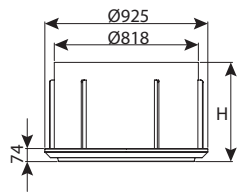

חוליית הגבהה קוטר 80 ללא מדרגות

מק"ט	DN	H	עומס	מחיר
0206-E84	800	400	12.5 טון	₪ 1,663
0206-E805	800	500	12.5 טון	₪ 1,867
0206-E810	800	1000	12.5 טון	₪ 3,137