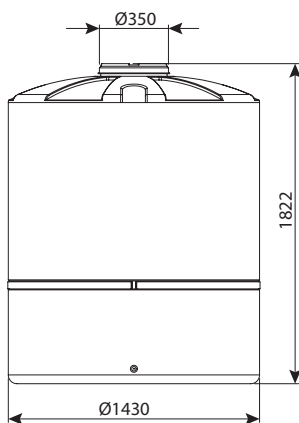

מיכל 2500 ליטר

מיכלי מים		
מחיר	מק"ט	
13,037 ₪	0101-25000	ללא יציאות
13,052 ₪	0101-25010	יציאה 3/4"
13,254 ₪	0101-25011	יציאה 3/4" ומצוף
13,422 ₪	0101-25040	יציאה 2"
13,621 ₪	0101-25041	יציאה 2" ומצוף

מיכלי דשן		
מחיר	מק"ט	
13,843 ₪	0102-25012	יציאה 3/4" ומדיד
13,972 ₪	0102-25042	יציאה 2" ומדיד

מיכלים כימיים		
מחיר	מק"ט	
13,530 ₪	0103-25010	יציאה 3/4"
13,712 ₪	0103-25012	יציאה 3/4" ומדיד
15,493 ₪	0103-25030	יציאה 2"
15,935 ₪	0103-25032	יציאה 2" ומדיד