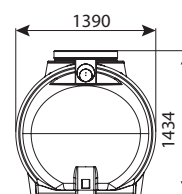

בור רקב עילי 100 ליטר

מחיר	IN/OUT	מק"ט
₪ 84,558	110	0208-STC914H
₪ 84,805	160	0208-STC916H
₪ 88,373	200	0208-STC918H

מחייב הובלת מנוף