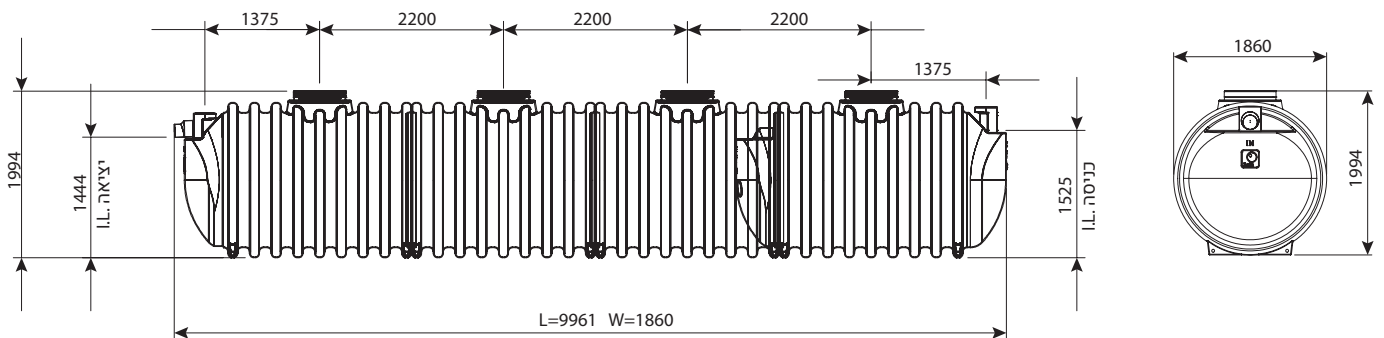

מחיר	IN/OUT	מק"ט
₪ 241,943	110	0213-GS21004
₪ 242,478	160	0213-GS21006
₪ 243,495	200	0213-GS21008

מחייב הובלת מנוף