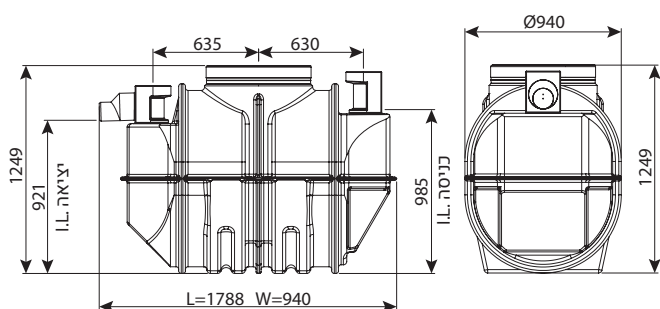

בור רקב עילי 800 ליטר

מחיר	IN/OUT	מק"ט
₪ 9,611	110	0208-ST084H
₪ 10,034	160	0208-ST086H
₪ 13,127	200	0208-ST088H