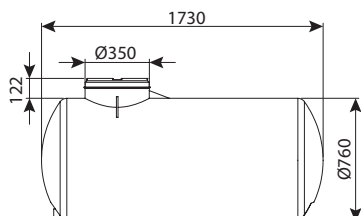

מכל 700 ליטר אופקי

מחיר	גובה צלינדר	מק"ט
₪ 5,400	760	0101-070H00 ללא יציאות
₪ 5,768	760	0101-070H10 יציאה 3/4"
₪ 5,687	760	0101-070H40 יציאה 2"

להתקנה על גבי מעמד יעודי כולל תמיכות לצידי המכל האנכיים