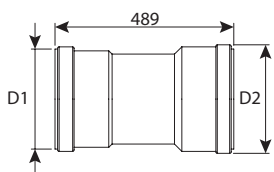

מקטין קוטר

מחיר	d2	d1	DN	מק"ט
₪ 665	-	125	160	0290-A65
₪ 699	110	160	200	0290-A864

צינור PE כולל חריטה

מחיר	N אורך צינור חלק	M אורך כולל	DN	מק"ט
₪ 408	395	468	110	0280-M11
₪ 399	390	466	125	0280-M12
₪ 751	740	525	160	0280-M16
₪ 885	740	844	500	0280-M20
₪ 1,445	740	887	250	0280-M25
₪ 1,791	740	904	315	0280-M31
₪ 1,919	750	905	355	0280-M35
₪ 2,380	790	958	400	0280-M40
₪ 2,461	750	925	450	0280-M45
₪ 2,986	970	1154	500	0280-M50