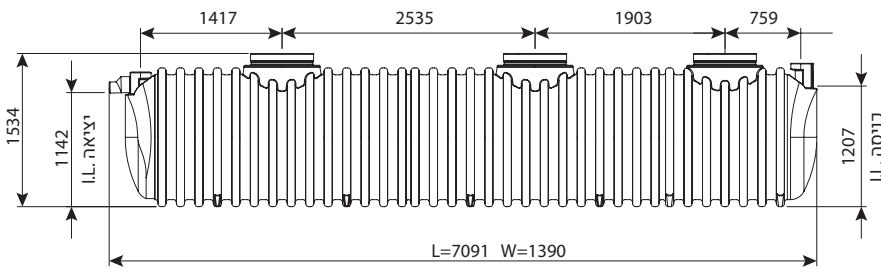

מחייב הובלת מנוף

מפרידי שומן ע"פ תקן EN-1825 (DIN4040)

מפריד שומן תת קרקעי 9100 ליטר

מחיר	IN/OUT	מק"ט
₪ 72,301	110	0213-GS914
₪ 74,695	160	0213-GS916
₪ 78,473	200	0213-GS918

מחייב הובלת מנוף

מפריד שומן עילי 9100 ליטר