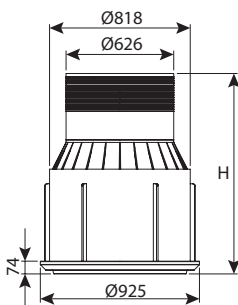

חוליה עליונה קוטר 80 ללא מדרגות

מק"ט	DN	H	עומס	מחיר
0206-U84	800	400	40 טון	₪ 1,531
0206-U85	800	550	40 טון	₪ 1,707
0206-U806	800	600	40 טון	₪ 1,752
0206-U808	800	850	40 טון	₪ 2,545
0206-U811	800	1100	40 טון	₪ 2,960