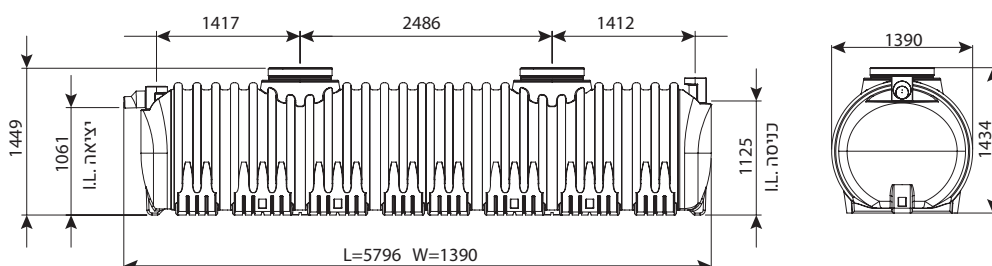

בור רקב עילי 7200 ליטר

מחיר	IN/OUT	מק"ט
₪ 63,449	110	0208-STC724H
₪ 63,634	160	0208-STC726H
₪ 68,016	200	0208-STC728H

מחייב הובלת מנוף