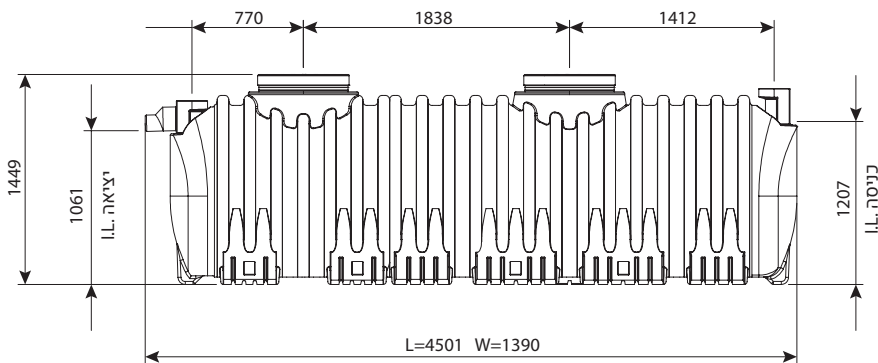

מפרידי שומן ע"פ תקן EN-1825 (DIN4040)

מפריד שומן תת קרקעי 5500 ליטר

מחיר	IN/OUT	מק"ט
₪ 43,834	110	0213-GS554
₪ 44,724	160	0213-GS556
₪ 46,857	200	0213-GS558

מפריד שומן עילי 5500 ליטר

מחיר	IN/OUT	מק"ט
₪ 52,291	110	0213-GS554H
₪ 54,063	160	0213-GS556H
₪ 55,549	200	0213-GS558H