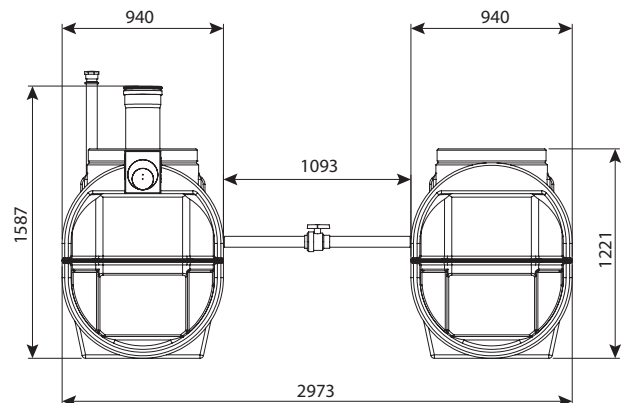

אטמי חדירה לצינורות PVC/PE

מחיר	כתובת על האטם	C	B	A	PVC 884 ת"י	מרים 532 ת"י	HOPE 499 ת"י	Ø צינור	מק"ט
₪ 58	HK-25 CUT >32<	32	20	26			25	1/2"	0220-G02
₪ 92	HK-32 CUT >40<	40	24	33			32	1"	0220-G03
₪ 63	HK-40 CUT >48<	48	29	41			40	1 1/2"	0220-G04
₪ 66	HK-50 CUT >60<	60	41	53	50		50	2"	0220-G05
₪ 93	HK-63 CUT >73<	73	53	65	63		63	2 1/2"	0220-GS06
₪ 61	HK-75 CUT >85<	85	64	77	75	75	75	3"	0220-GS07
₪ 113	HK-90 CUT >103<	103	81	93	90	90	90	3 1/2"	0220-G09-1
₪ 70	HK-110 CUT >124<	124	87	112	110	110	110	4"	0220-GN11
₪ 79	HK-125 CUT >138<	138	102	127	125			5"	0220-GN12
₪ 97	HK-160 CUT >175<	175	135	162	160	160	160	6"	0220-GN16
₪ 226	HK-200 CUT >215<	215	172	202	200			8"	0220-GN20
₪ 370	HK-250 CUT >265<	265	222	252	250			10"	0220-GN25
₪ 515	HK-315 CUT >335<	335	285	316	315		315	12"	0220-GN31