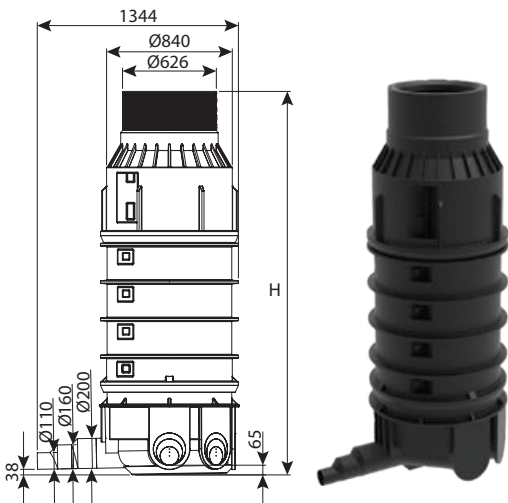

שוחת קומפלט ריתוך קוטר 80 מפלס 0 - 5 כניסות, מדרגות משולבות

מק"ט	DN	H	IN	OUT	כניסות	עומס	מחיר
0206-CZ80981N	800	950	110-200	110-200	5	40 טון	₪ 6,515
0206-CZPS8128E	800	1250	110-200	110-200	5	40 טון	₪ 7,135
0206-CZPS8158E	800	1500	110-200	110-200	5	40 טון	₪ 8,019
0206-CZPS8178E	800	1750	110-200	110-200	5	40 טון	₪ 10,819