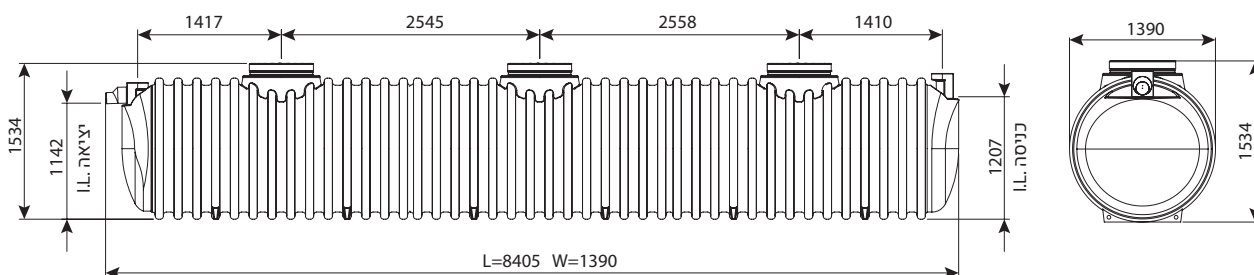

בור רקב תת קרקעי 10900 ליטר

מחיר	IN/OUT	מק"ט
₪ 66,165	110	0208-STC1094
₪ 71,720	160	0208-STC1096
₪ 74,929	200	0208-STC1098

מחייב הובלת מנוף