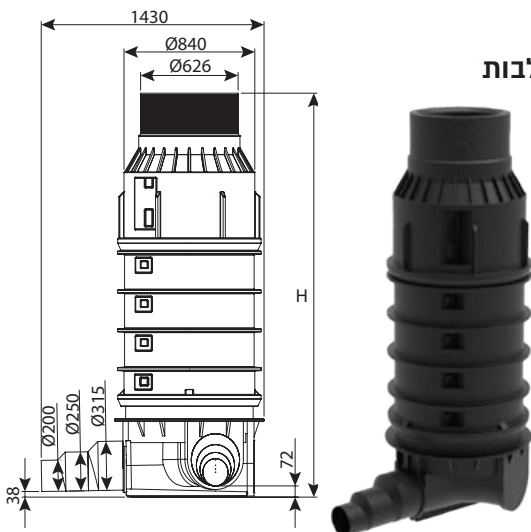

שוחת קומפלט ריתוך קוטר 80 מפלס 0 - 3 כניסות קוטר 31.5, מדרגות משולבות

מק"ט	DN	H	IN	OUT	כניסות	עומס	מחיר
0206-3C81012E	800	1000	200-315	200-315	3	40 טון	₪ 6,838
0206-3CPS81212E	800	1250	200-315	200-315	3	40 טון	₪ 7,481
0206-3CPS81512E	800	1500	200-315	200-315	3	40 טון	₪ 8,365
0206-3CPS81712E	800	1750	200-315	200-315	3	40 טון	₪ 11,163
0206-3CPS81012ER	800	1000	200-315	200-315	3	60 טון	₪ 8,297
0206-3CPS81212ER	800	1250	200-315	200-315	3	60 טון	₪ 8,484
0206-3CPS81512ER	800	1500	200-315	200-315	3	60 טון	₪ 9,368
0206-3CPS81712ER	800	1750	200-315	200-315	3	60 טון	₪ 12,168
0206-3CPS82012ER	800	2000	200-315	200-315	3	60 טון	₪ 13,051
0206-3CPS82212ER	800	2250	200-315	200-315	3	60 טון	₪ 14,090
0206-3CPS82512ER	800	2500	200-315	200-315	3	60 טון	₪ 14,975

היתר 66258