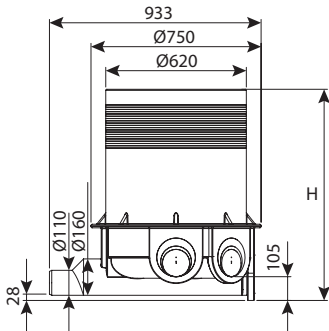

חוליית בסיס קוטר 60 - 5 כניסות רוטציה

מחיר	עומס	כניסות	OUT	IN	H	DN	מק"ט
₪ 1,132	טון 12.5	5	110-160	110-160	400	600	0205-BL64
₪ 1,248	טון 12.5	5	110-160	110-160	600	600	0205-BL66
₪ 1,380	טון 12.5	5	110-160	110-160	800	600	0205-BL68
₪ 1,752	טון 12.5	5	110-160	110-160	1000	600	0205-B610
₪ 1,878	טון 12.5	5	110-160	110-160	1200	600	0205-B612

שוחת בסיס קוטר 60 - תחתית עגולה