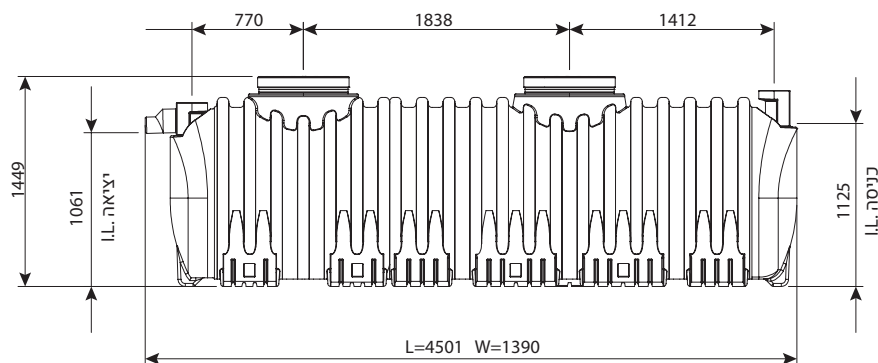

בור רקב עילי 5500 ליטר

מחיר	IN/OUT	מק"ט
₪ 47,773	110	0208-STC554H
₪ 47,895	160	0208-STC556H
₪ 51,476	200	0208-STC558H

מחייב הובלת מנוף