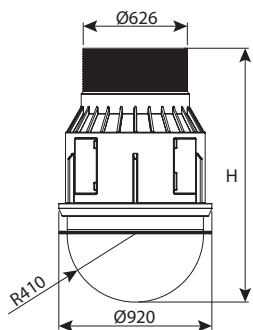

שוחת קומפלט קוטר 80 - תחתית עגולה, מדרגות משולבות

מק"ט	DN	H	עומס	מחיר
0206-CRPS812E	800	1250	25 טון	₪ 5,847
0206-CRPS815E	800	1500	25 טון	₪ 6,731
0206-CRPS817E	800	1750	25 טון	₪ 9,530
0206-CRPS820E	800	2000	25 טון	₪ 10,414