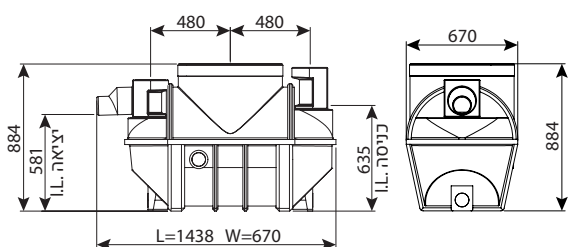

בור רקב תת קרקעי ועילי 300 ליטר

מחיר	IN/OUT	מק"ט
₪ 3,999	50	0208-ST032
₪ 4,129	110	0208-ST034
₪ 4,761	160	0208-ST036