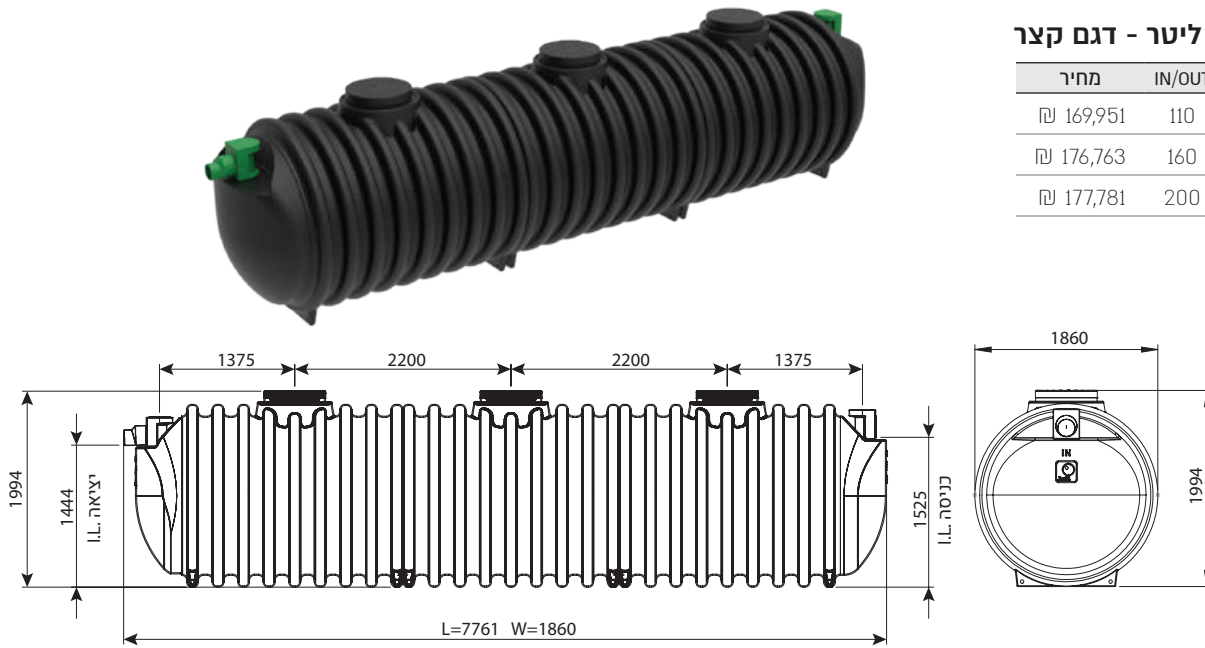

בור רקב 16000 ליטר - דגם קצר

מחיר	IN/OUT	מק"ט
₪ 169,951	110	0208-ST16004
₪ 176,763	160	0208-ST16006
₪ 177,781	200	

מחייב הובלת מנוף