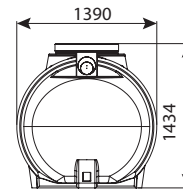

מפריד שומן עילי 9100 ליטר

מחיר	IN/OUT	מק"ט
₪ 89,495	110	0213-GS914H
₪ 90,409	160	0213-GS916H
₪ 93,381	200	0213-GS918H

מחייב הובלת מנוף