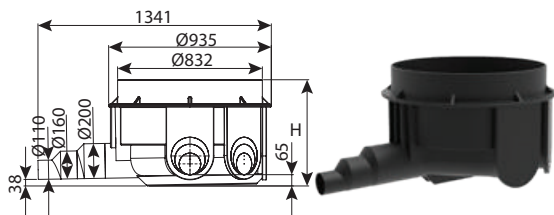

מחיר	עומס	כניסות	OUT	IN	H	DN	מק"ט
₪ 2,257	טון 12.5	5	110-200	110-200	550	800	0206-B858
₪ 2,653	טון 12.5	5	110-200	110-200	800	800	0206-B888
₪ 2,786	טון 12.5	5	110-200	110-200	900	800	0206-B8098
₪ 3,112	טון 12.5	5	110-200	110-200	1150	800	0206-B8118

חוליית בסיס קוטר 80 מפלס 0 - 5 כניסות

מחיר	עומס	כניסות	OUT	IN	H	DN	מק"ט
₪ 2,989	טון 60	5	110-200	110-200	550	800	0206-BZ8058H

היתר 66258

חוליית בסיס קוטר 80 מפלס 0 - 3 כניסות