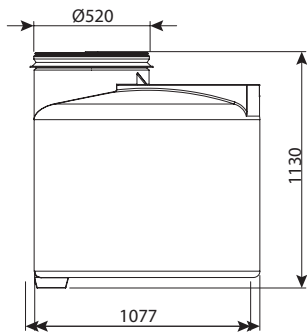

מכל זיתים 750 ליטר

מחיר	גובה צלינדר	DN	מק"ט
₪ 4,972	970	1070	מכסה הברגה 400, ללא יציאות
₪ 5,007	970	1070	מכסה הברגה 400, יציאה 3/4"
₪ 5,394	970	1070	מכסה מאוזר 520, ללא יציאות
₪ 5,429	970	1070	מכסה מאוזר 520, יציאה 3/4"

מכל זיתים 1060 ליטר - מכסה הברגה 520 מ"מ

מחיר	גובה צלינדר	DN	מק"ט
₪ 5,087	1040	1100	מכסה 400, ללא יציאות
₪ 5,296	1040	1100	מכסה 400, יציאה 3/4"
₪ 5,890	1040	1100	מכסה 520, יציאה 2"

מכל זיתים 1060 ליטר - מכסה מאוזר

מחיר	גובה צלינדר	DN	מק"ט
₪ 5,900	1040	1100	מכסה 520, ללא יציאות
₪ 5,394	1270	1070	מכסה 520, ללא יציאות
₪ 5,429	1270	1070	מכסה 520, יציאה 2"