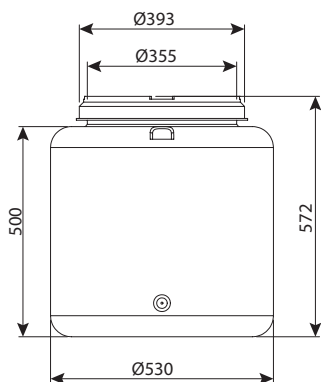

מיכל 100 ליטר

מיכלי מים		
מחיר	מק"ט	
ש"ח 1,014	0101-01000	ללא יציאות
ש"ח 1,021	0101-01010	יציאה 3/4"
ש"ח 1,222	0101-01011	יציאה 3/4" ומצוף
ש"ח 1,185	0101-01020	יציאה 3/4" וברז
ש"ח 1,368	0101-01021	יציאה 3/4" מצוף וברז
ש"ח 1,320	0101-01030	יציאה 2"
ש"ח 1,388	0101-01041	יציאה 2" ומצוף

מיכלי דשן		
מחיר	מק"ט	
ש"ח 1,952	0102-01012	יציאה 3/4" ומדיד
ש"ח 2,108	0102-01032	יציאה 2" ומדיד

מיכלים כימיים		
מחיר	מק"ט	
ש"ח 1,197	0103-01010	יציאה 3/4" + רוטופלנג'
ש"ח 1,956	0103-01012	יציאה 3/4" + רוטופלנג + מדיד
ש"ח 1,412	0103-01030	יציאה 2" + רוטופלנג
ש"ח 2,108	0103-01032	יציאה 2" ומדיד