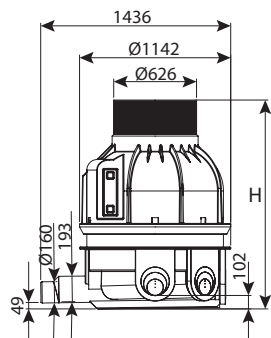

חוליית בסיס קוטר 100, 3 כניסות, קוטר 40/90°

מק"ט	DN	H	IN	OUT	כניסות	עומס	מחיר
0207-3B10540	1000	550	315-400	400	3	40 טון	₪ 4,831

חוליית בסיס קוטר 100-80 מפלס 0 - 3 כניסות קוטר 45

מק"ט	DN	H	IN	OUT	כניסות	עומס	מחיר
0207-3B10645H	1000/800	600/800	315-450	400-450	3	40 טון	₪ 8,599
0207-3B10863H	1000/800	800/1000	400-630	500-630	3	40 טון	₪ 11,300