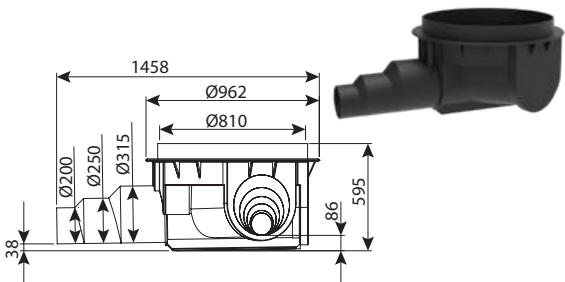

מחיר	עומס	כניסות	OUT	IN	H	DN	מק"ט
₪ 3,301	טון 40	3	200-315	110-315	800	800	0206-3B808