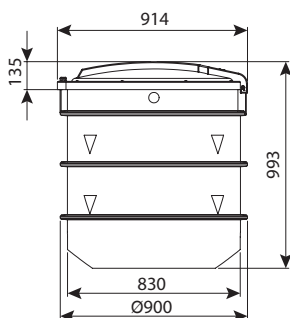

שוחה לצובר גז

מחיר	מק"ט
לפי הצעת מחיר	6700-AMGCH01C שוחה לצובר גז מס' 1 כולל מכסה
לפי הצעת מחיר	6700-AMGBL01 מכסה לצובר גז מס. 1
₪ 397	6700-AMGBMP01 עמוד סימון לצוברי גז מס' 1, צהוב שעשועים
₪ 328	6700-AMGBT01 משולש סימון לצוברי גז מס' 1, צהוב שעשועים
לפי הצעת מחיר	6700-AMGCH02C שוחה לצובר גז מס' 2 כולל מכסה
לפי הצעת מחיר	0700-AMGBL02-CRO מכסה לצובר גז מס' 2 ירוק קרוקודיל
לפי הצעת מחיר	0700-AMGBLPYR03-CRO מכסה פירמידה לצובר גז מס' 3 ירוק קרוקודיל