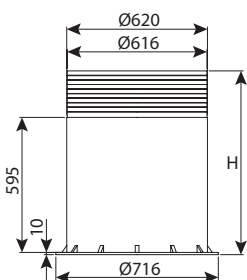

תחתית שטוחה קוטר 60

מחיר	עומס	H	DN	מק"ט
₪ 1,972	טון 40	800	600	6205-FB608H