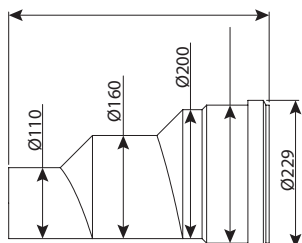

אטם חיבור בין חוליות

מחיר	DN	מק"ט
₪ 276	400	0220-JG40
₪ 276	450	0220-JG45
₪ 396	500	0220-JG50
₪ 474	600	0220-JG60
₪ 515	800	0220-JG80
₪ 549	1000	0220-JG100
₪ 636	1250	0220-JG125

מתאמי PVC - אסבסט

מחיר	מתאם PVC אסבסט										צינור אסבסט	צינור PVC	מק"ט	
	DA1	DA2	E	F	G	L	A	B	C	D1				D2
₪ 962	172	192	100	24	16	362	75	23	13	161.3	175.2	168	160	0290-16
₪ 962	180	200	100	24	16	362	75	23	13	161.3	175.2	176	160	0290-1617
₪ 1,017	223	243	119	27	17	449	98	26	14	201.5	217	219	200	0290-20
₪ 1,353	276	297	150	44	18	487	130	39	20	252	274	272	250	0290-25