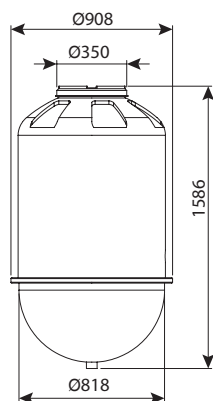

620L

מחיר	Volume נפח	מק"ט
₪ 5,240	620	0101-062RB00
₪ 5,296	620	0101-062RB40P40
₪ 6,297	1250	0101-125RB00
₪ 6,396	1250	0101-125RB40P40