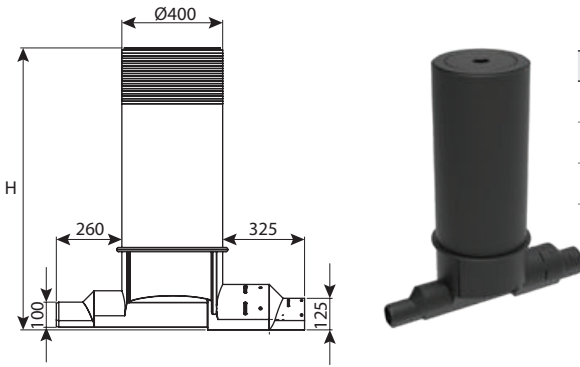

שוחה קוטר 40 יציאה 160 לאוטוסטרדות

מחיר	עומס	כניסות	OUT-IN	H	DN	מק"ט
₪ 1,179	טון 40	1	160-110	800	400	0203-2B4086
₪ 1,437	טון 40	1	160-110	1100	400	0203-2B4116
₪ 1,882	טון 40	1	160-110	1500	0203-2B4156