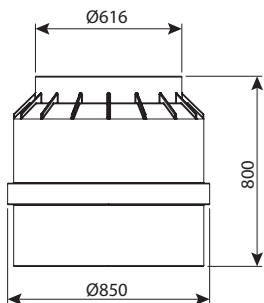

שוחת תקשורת בסיס קוטר 80

מחיר	עומס	כניסות	OUT	IN	H	DN	מק"ט
₪ 2,716	40 טון	12 ע"ד	25-200	25-200	800	800	0209-C88