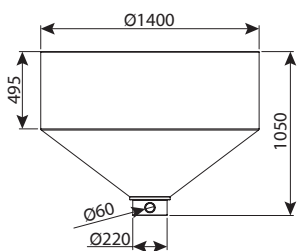

מלונית לעגלות

מחיר	תיאור	מק"ט
₪ 8,911	מלונית 2000 - ללא תוספות	0700-06
₪ 8,934	מלונית 2000 - עם קולר שרשרת	0700-06C
₪ 9,852	מלונית 2000 - עם גדר	0700-06F