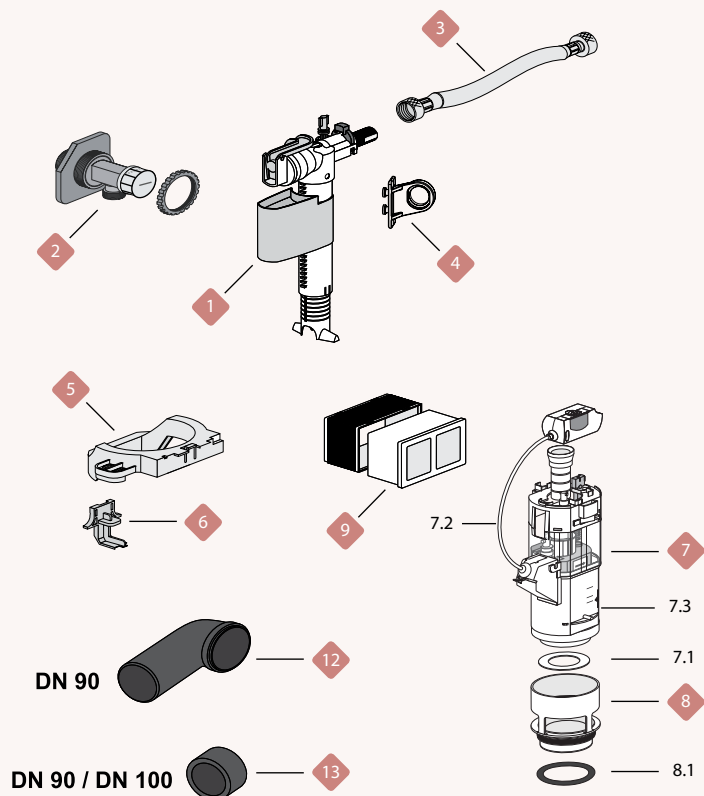

מיכל סמוי סני 200 פלוס נמוך

החל מאוגוסט 2019

מחיר	תיאור מוצר	מק"ט	
*	שסתום מצוף 3/8	33005436	1
253.05	חיבור מים לסני 200 פלוס נמוך	50617244	2
85.97	צינור גמיש אורך 280 מ"מ, אטמי אורינג	50617204-01	3
51.45	מחזיק מצוף לסני 200 פלוס נמוך	50617245	4
85.05	נועל מנגנון סני 200 פלוס	50617238	5
85.05	מחזיק מנגנון סני 200 פלוס	50617237	6
162.75	מנגנון סני 200 פלוס ללא תושבת	50617234	7
17.91	אטם ראשי למנגנון	50417002	7.1
54.60	כבל למנגנון INEO אורך 362 מ"מ	01-33005468	7.2
446.25	ערכה למנגנון עם כבל באורך 450 מ"מ לסני 200 ולסני 200 פלוס	50617200-02	7.3
120.75	תושבת למנגנון סני 200 פלוס	50617235	8
39.47	או רינג תושבת מנגנון-סני	50417008	8.1
152.71	שרוול לפתח לחצן סני 200	50617206	9
72.45	תושבת למוט לחצן סני 200 פלוס נמוך- זוג	50617246	10
81.04	מחזיק זזית יציאה	50617212	11
186.46	זזית יציאה 90/90 מ"מ	50364053	12
124.73	מעבר 90/110 מ"מ	50364054	13
253.05	מחברי קיר לסני 200 פלוס גבס	50617239	14
64.90	ברגי חיבור תחתונים למיכל סני 200 פלוס נמוך פיקס	50617247	15

* ראה עמוד 102