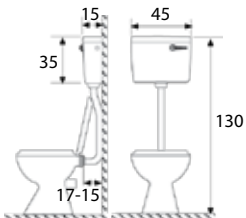

מיכלי הדחה גלויים

דואון - מיכל הדחה דו כמותי גבוה 9/4.5 ליטר

מחיר ליחידה	תיאור מוצר	מק"ט
373.80	דואון - לבן	33008600
373.80	דואון - פרגמון	33008605

ניתן לכיוון לכמות הדחה של 6/3 ליטר.