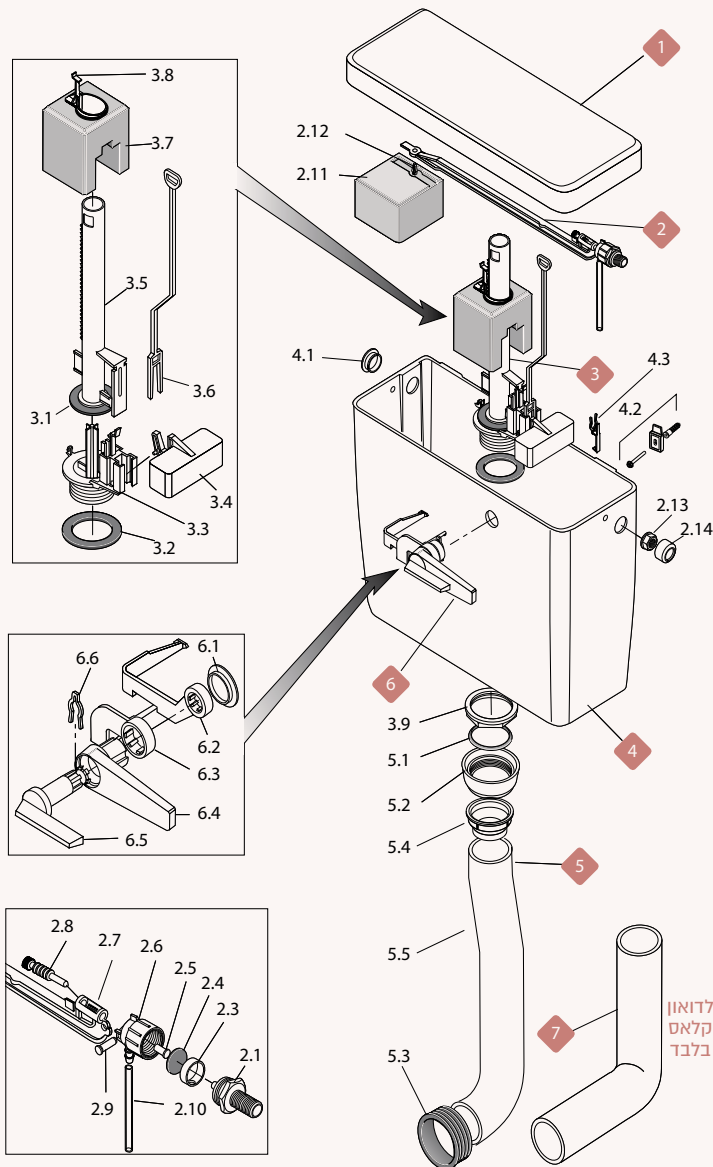

לחצי עבודה מ-0.1 עד 10 בר. ספיקה בלחץ 1 בר: 7 ליטר לדקה.

דואון ודואון קלאס

מחיר	תיאור מוצר	מק"ט	
53.55	מכסה דואון	33008020	1
72.03	מצוף קומפלט דואון קלאסאון שיאון	33008425P	2
7.35	כניסת מים 1/2	33000112	2.1
3.29	תותב לגוף שסתום	33000117	2.3
36.65	ממברנה למצוף - 10 יחידות	33000122KIT	2.4
1.26	בוכנה לממברנה	33001071	2.5
9.56	גוף שסתום מצוף	33000113	2.6
23.00	מוט מצוף	33000115	2.7
2.42	בורג כיול למוט מצוף	33000111	2.8
1.26	פין מצוף	33001070	2.9
2.42	צינורית שקופה 19 ס"מ	33000125	2.10
22.37	מצוף קל קר	33008212	2.11
5.25	תפס מחזיק מצוף	33007201	2.12
2.42	אום לשסתום 1/2	33000114	2.13
3.78	כיסוי לשסתום כניסה	33007100	2.14
105.11	מנגנון דואון וקלאסאון (ללא המזלג 3.6)	33007420	3
101.54	אטם למנגנון - 10 יחידות	33001030KIT	3.1
10.19	אטם לבסיס מנגנון	33001029	3.2
40.43	בסיס מנגנון	33004521	3.3
9.98	מצוף כמות מלאה	33004522	3.4
16.28	צינור המנגנון	33004523	3.5
5.88	מזלג נוצר	33004506	3.6
10.61	מצוף הדחה חלקית	33007208	3.7
7.56	מחזיק מצוף כמות חלקית	33004525	3.8
17.12	אום לבסיס המנגנון	33001017P	3.9
197.40	מיכל בלבד - לבן	33008000	4
2.42	פקק	33007090	4.1
16.49	סט לחיבור מיכל לקיר	33007178	4.2
6.83	תפס חיבור מיכל למכסה	33007200	4.3
57.54	צינור הדחה 69 ס"מ	33001032	5
10.19	אטם לרקורד	33001028	5.1
23.00	אום רקורד יציאה ממיכל	33007120	5.2
16.28	גומיית מנג'ט - פנימי	33007209	5.3
20.69	תותב מונע התזה - נמכר בנפרד	33001069P	5.4
70.35	צינור הדחה 69 ס"מ ותותב מונע התזה - נמכר בנפרד	33001074P	5.5
47.99	מערכת ידיות ומנופים דואון	33004510	6
7.14	מיסב לידיית הפעלה	33008011	6.1
11.66	מנוף כמות חלקית	33004505P	6.2
11.03	מנוף כמות מלאה	33004504	6.3
17.12	ידית כמות מלאה	33004508	6.4
7.35	ידית כמות חלקית	33004503	6.5
0.84	סגר מערכת הידיות	33004507	6.6
70.35	צינור הדחה קצר 25 ס"מ	33007080P	7