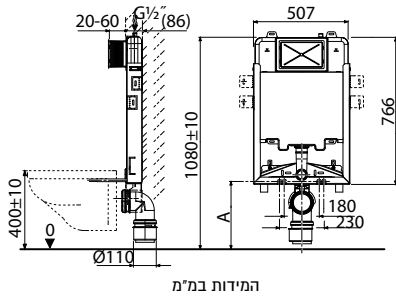

מיכלי הדחה סמויים

מיכלי הדחה סמויים ALCA

ALCA פיקס - מיכל הדחה סמוי, דו כמותי 6/3 ליטר

מחיר ליחידה	תיאור מוצר	מק"ט
1,146.00	מיכל סמוי ALCA פיקס	50300010

מיועד לקירות בטון ובלוקים
המידה A תלויה במרחק בין פני האסלה לברני הריתום,
כך שגובה האסלה מפני הריצוף יתקבל 40± ס"מ.

יש לבצע את החיפוי בצמוד למיכל.

ALCA גבס - מיכל הדחה סמוי, דו כמותי 6/3 ליטר

מחיר ליחידה	תיאור מוצר	מק"ט
1,499.00	מיכל סמוי ALCA גבס	50300015

מיועד לכל סוגי הקירות. מצוייד במחברים טלסקופיים,
לגמישות מלאה בהתקנה, הדגם היעיל והנוח ביותר להתקנה:
המידה A תלויה במרחק בין פני האסלה לברני הריתום,
כך שגובה האסלה מפני הריצוף יתקבל 40± ס"מ.

יש לבצע את החיפוי בצמוד למיכל.

מיכל הדחה סמוי ALCA דק פיקס, דו כמותי 6/3 ליטר

מק"ט	תיאור מוצר	מחיר ליחידה
50300017	מיכל הדחה סמוי ALCA דק פיקס	1,639.00

מיועד לקירות בטון ובלוקים
המידה A תלויה במרחק בין פני האסלה לברגי הריתום,
כך שגובה האסלה מפני הריצוף יתקבל ±40 ס"מ.