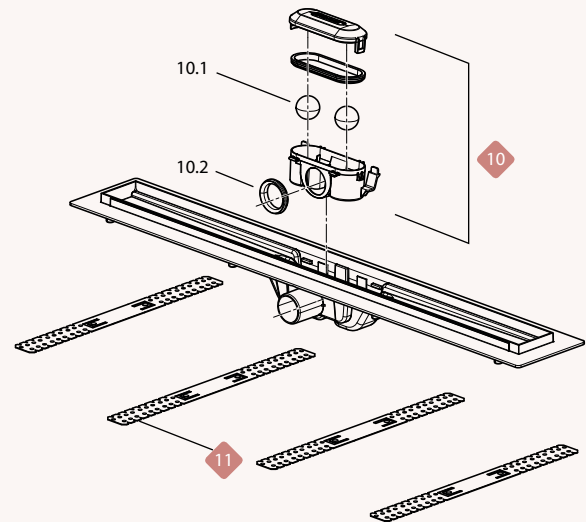

חלפים לתעלה נמוכה APZ8, APZ9, APZ10

חלפים לתעלה APZ12

תעלות ניקוז בחיבור ישיר למחסומי רצפה

מחיר ליחידה	תיאור מוצר	אורך נטו L	מק"ט	מוצר
460.00	תעלה מתלבשת 300 מ"מ ללא כיסוי	300	51220300	
540.00	תעלה מתלבשת 600 מ"מ ללא כיסוי	600	51220600	
567.00	תעלה מתלבשת 700 מ"מ ללא כיסוי	700	51220700	
581.00	תעלה מתלבשת 800 מ"מ ללא כיסוי	800	51220800	
590.00	תעלה מתלבשת 900 מ"מ ללא כיסוי	900	51220900	
617.00	תעלה מתלבשת 1000 מ"מ ללא כיסוי	1000	51221000	