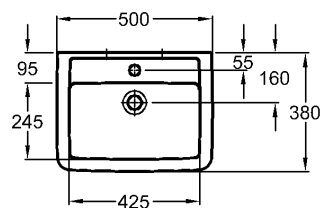

מחיר ליחידה	תיאור מוצר	מק"ט
539.00	כיוור 50 לבן NOVA PRO	PM31151000