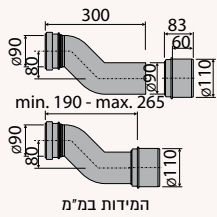

מחיר ליחידה	תיאור מוצר	מק"ט
449.46	יציאה ישרה עם סטיה 80 מ"מ PE	50364066
עד גמר המלאי		

חיבור לאסלה עם סטיה 70 מ"מ

מחיר ליחידה	תיאור מוצר	מק"ט
428.06	חיבור לאסלה עם סטיה 70 מ"מ PE	50364067
עד גמר המלאי		