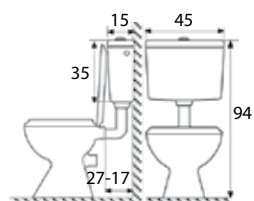

מיכלי הדחה גלויים

קלאסאון צמוד אסלה

מחיר ליחידה	תיאור מוצר	מק"ט
485.10	קלאסאון צמוד אסלה - לבן	33007300
485.10	קלאסאון צמוד אסלה - פרגמון	33007305

מתאים לכל אסלת מונבלוק סטנדרטית.

שיאון - מיכל הדחה דו כמותי נמוך 9/4.5 ליטר

מחיר ליחידה	תיאור מוצר	מק"ט
456.75	שיאון - לבן	33008400G
456.75	שיאון - פרגמון	33008405G

ניתן לכיוון לכמות הדחה של 6/3 ליטר.

שיאון צמוד אסלה

מחיר ליחידה	תיאור מוצר	מק"ט
498.75	שיאון צמוד אסלה - לבן	33008300G
498.75	שיאון צמוד אסלה - פרגמון	33008305G

מתאים לכל אסלת מונבלוק סטנדרטית.