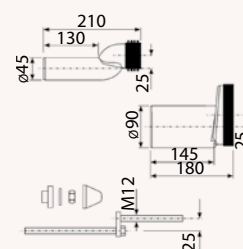

אביזרים למיכלים סמויים

ניפל מים 45 אורך 180 | ניפל מים 45 אורך 300

מחיר ליחידה	תיאור מוצר	מק"ט
14.40	ניפל מים 45 אורך 180 PP	50417016
42.51	ניפל מים 45 אורך 300 PE	50803203
45.00	ניפל מים 45 אורך 395 PP	50803204

אטם חיבור ביוב לאסלה 125

מחיר ליחידה	תיאור מוצר	מק"ט
32.69	אטם חיבור ביוב לאסלה 125 (הרכבה חיצונית)	50386001

רגלי חיזוק לריצפה לדגמי פיקס

מחיר ליחידה	תיאור מוצר	מק"ט
192.94	רגלי חיזוק לריצפה לדגמי פיקס	50805150

ערכה לתיקון גובה אסלה תלויה

מחיר ליחידה	תיאור מוצר	מק"ט
513.45	סט ניפלים וברגים לתיקון גובה האסלה	50364068

הסט מיועד להגבהת אסלה בלבד