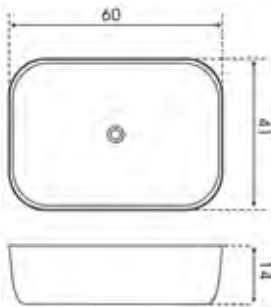

כיור YAARA

מחיר ליחידה	תיאור מוצר	מק"ט
715.00	כיור YAARA לבן	51202617

כיורים מונחים

כיור MEMURU

מחיר ליחידה	תיאור מוצר	מק"ט
681.00	כיור MEMURU לבן	51202605

כיור SEINE

מחיר ליחידה	תיאור מוצר	מק"ט
536.00	כיור SEINE לבן	51202611