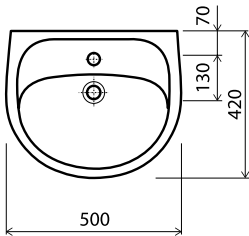

מחיר ליחידה	תיאור מוצר	מק"ט
346.00	כיור 50 SOLO	51202645