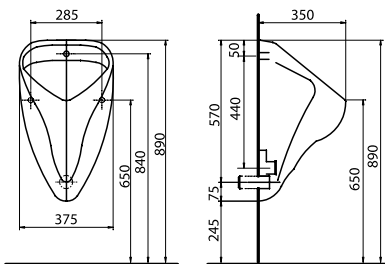

משתנות

משתנה NOVA PRO

מחיר ליחידה	תיאור מוצר	מק"ט
1,418.00	משתנה NOVA PRO כניסה ויציאת מים סמויה	PM36000000

משתנה ALEX

מחיר ליחידה	תיאור מוצר	מק"ט
1,046.00	משתנה ALEX כניסת מים עליונה יציאת מים סמויה	P66010000
1,102.00	משתנה ALEX כניסה ויציאת מים סמויה	P66000000

משתנה FELIX

מחיר ליחידה	תיאור מוצר	מק"ט
980.00	משתנה FELIX כניסת מים עליונה יציאת מים תחתונה	P26011000
1,058.00	משתנה FELIX כניסה ויציאת מים סמויה	P26000000
180.00	סט ברגים למשתנה	50850009