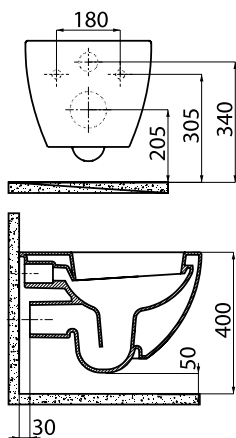

אסלות תלויות

אסלה תלויה TULIP RIMLESS