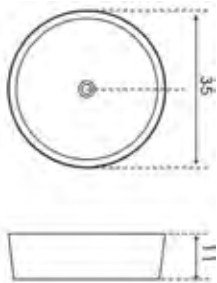

מחיר ליחידה	תיאור מוצר	מק"ט
923.00	כיור THAMES שחור מאט	51202625