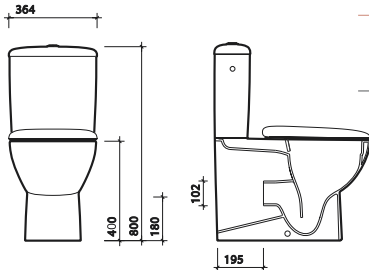

מונובלוקים

מונובלוק STYLE רימלס

מחיר ליחידה	תיאור מוצר	מק"ט
3,654.00	מונובלוק STYLE רימלס + מושב מקורי סגירה שקטה	29020000kit