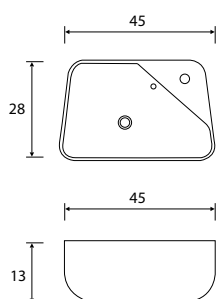

מחיר ליחידה	תיאור מוצר	מק"ט
333.00	כיור OHARA לבן חור לברז מימין	51202519-R
394.00	כיור OHARA חור לברז משמאל	51202519-L

כיור CHAMPLAIN

מחיר ליחידה	תיאור מוצר	מק"ט
433.00	כיור CHAMPLAIN לבן	51202525

כיור COLORADO