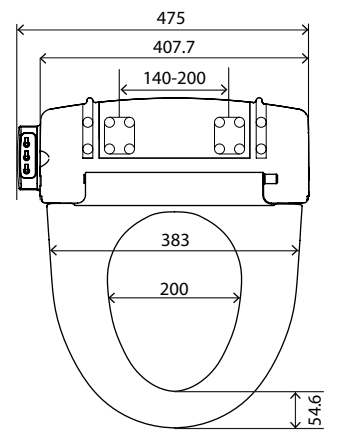

עם שלט

מתאים להתקנה על כל אסלה סטנדרטית. חיבור מים בצד שמאל. חיבור חשמל בצד ימין. 220-240V, 600-750W