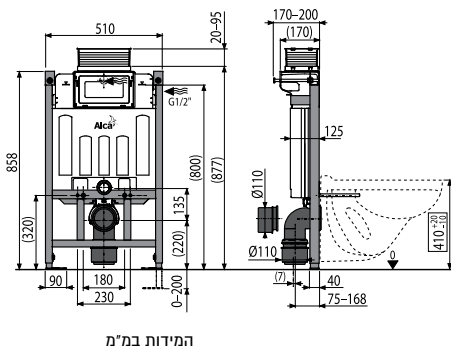

מיועד לכל סוגי הקירות. מצויד במחברים טלסקופיים,
לגמישות מלאה בהתקנה, הדגם היעיל והנוח ביותר להתקנה:
המידה A תלויה במרחק בין פני האסלה לברגי הריתום,
כך שגובה האסלה מפני הריצוף יתקבל ±40 ס"מ.

חשוב: יש לחפות את המיכל עם לוחות גבס בלבד ולא בטיח, על מנת
למנוע עיוות של מיכל הפלסטיק.

יש לבצע את החיפוי בצמוד למיכל.

מיכלים נמוכים ALCA - הפעלה עילית

ALCA פיקס - מיכל הדחה סמוי נמוך, דו כמותי 6/3 ליטר, הפעלה עילית

מחיר ליחידה	תיאור מוצר	מק"ט
1,337.00	מיכל הדחה סמוי נמוך ALCA פיקס	50300011

מיועד לקירות בטון ובלוקים.
המידות בסוגריים הן מידות מתקבלות לפי מידות האסלה.
(יש למדוד באסלה את המרחק בין פני האסלה לחורי החיבור)

יש לבצע את החיפוי בצמוד למיכל.

ALCA גבס - מיכל הדחה סמוי נמוך, דו כמותי 6/3 ליטר, הפעלה עילית