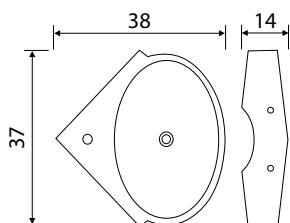

מחיר ליחידה	תיאור מוצר	מק"ט
433.00	כיור CHAMPLAIN לבן	51202525