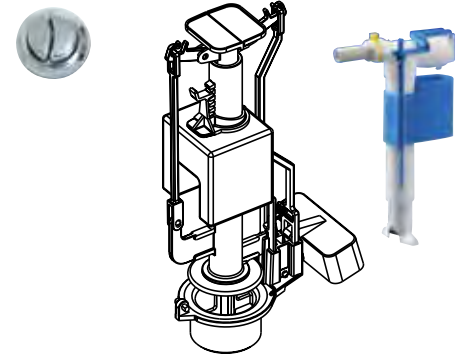

מנגנונים אוניברסלים למיכלי הדחה מחרס

ערכות מנגנונים אוניברסלים

מחיר ליחידה	תיאור מוצר	מק"ט
208.43	ערכת מנגנון לחור 40 מ"מ במכסה. מצוף 3/8"	33005125
208.43	ערכת מנגנון לחור 40 מ"מ במכסה. מצוף 1/2"	33005126
160.97	ערכת מנגנון לחור 40 מ"מ במכסה. ללא מצוף	33005120

חור במכסה 38 עד 42 מ"מ.
למיכלים בגובה 340 מ"מ עד 400 מ"מ (מפנים המיכל ועד פני המכסה).

מחיר ליחידה	תיאור מוצר	מק"ט
208.43	ערכת מנגנון לחור 55 מ"מ במכסה. מצוף 3/8"	33005166G
208.43	ערכת מנגנון לחור 55 מ"מ במכסה. מצוף 1/2"	33005124G
160.97	ערכת מנגנון לחור 55 מ"מ במכסה. ללא מצוף	33005089G

חור במכסה 54 עד 56 מ"מ.
למיכלים בגובה 340 מ"מ עד 400 מ"מ (מפנים המיכל ועד פני המכסה).

ערכת מנגנון אוניברסלי מופעלת כבל - WDI

מחיר ליחידה	תיאור מוצר	מק"ט
183.00	ערכת מנגנון כבל WDI + מצוף צידי 3/8" + 1/2" אריזה בקרטון	33005470
142.28	ערכת מנגנון כבל BASIC-WDI ברגי ניילון, אריזה בשקית פלסטיק	33005314
165.38	ערכת מנגנון כבל WDI ברגי מתכת, אריזה בשקית פלסטיק	33005315
133.00	ערכת מנגנון כבל WDI ללא מצוף	33005471

חור במכסה 22 עד 40 מ"מ.
למיכלים בגובה 300 מ"מ עד 450 מ"מ (מפנים המיכל ועד פני המכסה).