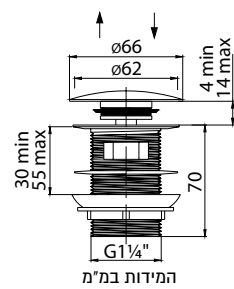

אביזרים נלווים לכיורים

סיפון ניקל 1/4" לכיור רחצה

מחיר ליחידה	תיאור מוצר	מק"ט
79.00	סיפון ניקל 1/4" לכיור רחצה	51202022

סיפון ניקל מוסדי

מחיר ליחידה	תיאור מוצר	מק"ט
95.00	סיפון ניקל מוסדי	51202024

פקק ננעל

מחיר ליחידה	תיאור מוצר	מק"ט
82.00	פקק ננעל	51202030

וונטיל

מחיר ליחידה	תיאור מוצר	מק"ט
48.00	וונטיל	51202060