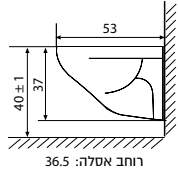

אסלות תלויות

אסלה תלויה עגולה רימלס NOVA PRO