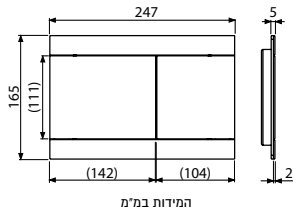

לחצני הפעלה למיכלי הדחה סמויים ALCA | לחצני מתכת

לחצנים מעוצבים ממתכת FUN