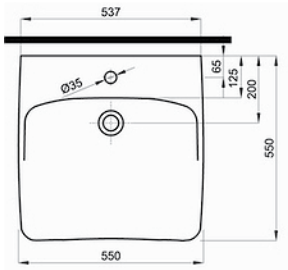

כיורים תלויים

כיור נכים 55 NOVA PRO

מחיר ליחידה	תיאור מוצר	מק"ט
811.00	כיור נכים 55 לבן NOVA PRO	PM38155000