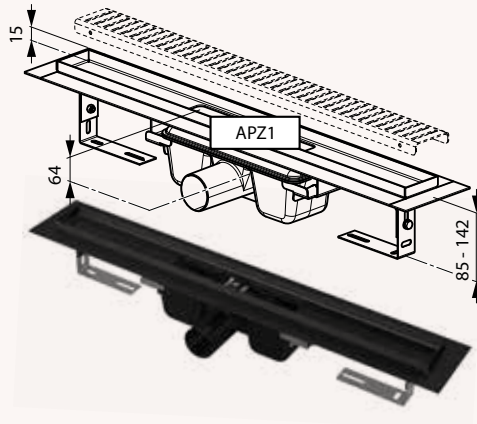

כיסויי נירוסטה מעוצבים

מחיר ליחידה	תיאור מוצר	אורך נטו L	מק"ט
1,277.76	תעלת ניקוז לכיסויים מעוצבים - APZ1 650	650	51110650
1,363.67	תעלת ניקוז לכיסויים מעוצבים - APZ1 750	750	51110750
1,430.22	תעלת ניקוז לכיסויים מעוצבים - APZ1 850	850	51110850
1,514.92	תעלת ניקוז לכיסויים מעוצבים - APZ1 950	950	51110950
1,591.15	תעלת ניקוז לכיסויים מעוצבים - APZ1 1050	1050	51111050
1,692.79	תעלת ניקוז לכיסויים מעוצבים - APZ1 1150	1150	51111150
1,787.50	תעלת ניקוז לכיסויים מעוצבים - APZ1 650 שחור מאט	650	51110650-01
1,897.50	תעלת ניקוז לכיסויים מעוצבים - APZ1 750 שחור מאט	750	51110750-01
1,996.50	תעלת ניקוז לכיסויים מעוצבים - APZ1 850 שחור מאט	850	51110850-01

מחיר ליחידה	תיאור מוצר	אורך נטו L	מק"ט
323.07	כיסוי נירוסטה 650 - LINE	650	51110002
341.22	כיסוי נירוסטה 750 - LINE	750	51110003
359.37	כיסוי נירוסטה 850 - LINE	850	51110004
375.10	כיסוי נירוסטה 950 - LINE	950	51110005
394.46	כיסוי נירוסטה 1050 - LINE	1050	51110006
411.40	כיסוי נירוסטה 1150 - LINE	1150	51110007
323.07	כיסוי נירוסטה 650 - PURE	650	51110012
341.22	כיסוי נירוסטה 750 - PURE	750	51110013
359.37	כיסוי נירוסטה 850 - PURE	850	51110014
375.10	כיסוי נירוסטה 950 - PURE	950	51110015
394.46	כיסוי נירוסטה 1050 - PURE	1050	51110016
411.40	כיסוי נירוסטה 1150 - PURE	1150	51110017
459.80	כיסוי נירוסטה 650 - PURE שחור מאט	650	51110012-01
497.20	כיסוי נירוסטה 750 - PURE שחור מאט	750	51110013-01
510.40	כיסוי נירוסטה 850 - PURE שחור מאט	850	51110014-01
359.37	כיסוי נירוסטה 850 - CUBE	850	51110024
375.10	כיסוי נירוסטה 950 - CUBE	950	51110025
394.46	כיסוי נירוסטה 1050 - CUBE	1050	51110026

מוצר

Line

Pure

Cube