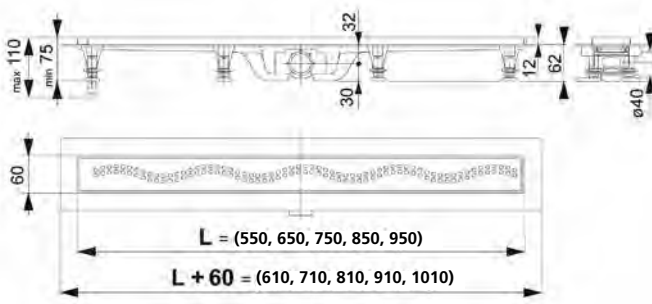

APZ 8

מחיר ליחידה	תיאור מוצר	מק"ט	אורך נטו L
769.00	תעלת ניקוז נמוכה, חורים בעיצוב גלי 550, APZ8	51160550	550
859.00	תעלת ניקוז נמוכה, חורים בעיצוב גלי 650, APZ8	51160650	650
897.00	תעלת ניקוז נמוכה, חורים בעיצוב גלי 750, APZ8	51160750	750
988.00	תעלת ניקוז נמוכה, חורים בעיצוב גלי 850, APZ8	51160850	850
1,088.00	תעלת ניקוז נמוכה, חורים בעיצוב גלי 950, APZ8	51160950	950