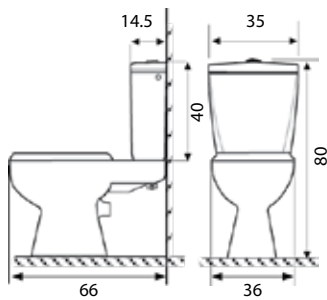

מונובלוקים

מונובלוק IDOL KOLO

מחיר ליחידה	תיאור מוצר	מק"ט
843.00	מונובלוק IDOL - לא כולל מושב	PY19026001
172.00	מושב IDOL סגירה רגילה	PS110192130
191.00	מושב IRIS סגירה שקטה	50658460

מונובלוק רצפתי לוטוס

מחיר ליחידה	תיאור מוצר	מק"ט
1,335.00	מונובלוק רצפתי לוטוס הכולל אסלה FREJA, מיכל נובה ומושב הדס הידראולי	33009100kit

מונובלוק נופר

המידות במ"מ

מחיר ליחידה	תיאור מוצר	מק"ט
906.00	מונובלוק נופר הכולל מושב COMFORT ומנגנון WDI	33009400kit