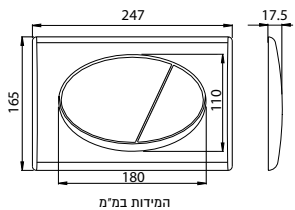

לחצני הפעלה למיכלי הדחה סמויים ALCA | לחצני פלסטיק

לחצני הפעלה 370 ALCA

מחיר ליחידה	תיאור מוצר	מק"ט
211.00	לחצן 370 ALCA - לבן	50300031

מחיר ליחידה	תיאור מוצר	מק"ט
283.00	לחצן 370 ALCA - ניקל	50300032

מחיר ליחידה	תיאור מוצר	מק"ט
283.00	לחצן 370 ALCA - סטן	50300033

לחצני הפעלה 70 ALCA

מחיר ליחידה	תיאור מוצר	מק"ט
211.00	לחצן 70 ALCA - לבן	50300041

מחיר ליחידה	תיאור מוצר	מק"ט
283.00	לחצן 70 ALCA - ניקל	50300042

מחיר ליחידה	תיאור מוצר	מק"ט
283.00	לחצן 70 ALCA - סטן	50300043