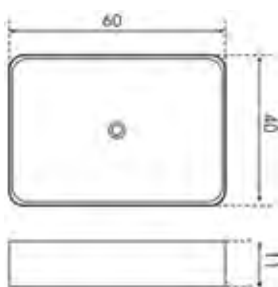

הברזים והסיפונים להמחשה בלבד

כיורים מונחים

כיור ORTA

מחיר ליחידה	תיאור מוצר	מק"ט
401.00	כיור ORTA לבן	51202572

כיור DANUBE

מחיר ליחידה	תיאור מוצר	מק"ט
309.00	כיור DANUBE לבן	51202578

כיור MOSMAN

מחיר ליחידה	תיאור מוצר	מק"ט
995.00	כיור MOSMAN לבן	51202614