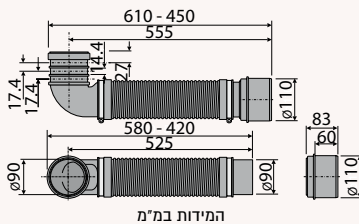

אביזרים למיכלים סמויים

זזית יציאה גמישה ארוכה - חיבור אחד למיכל ההדחה

מחיר ליחידה	תיאור מוצר	מק"ט
738.41	זזית יציאה גמישה ארוכה PE מ"מ 450-610 - חיבור אחד	50364061

זזית יציאה גמישה ארוכה - 3 חיבורים למיכל ההדחה