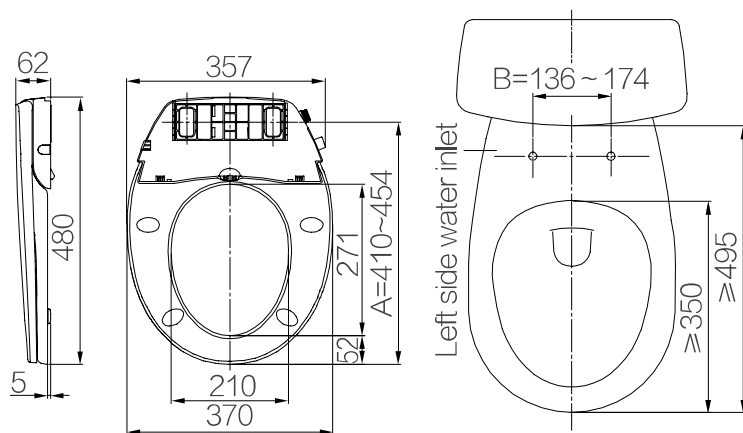

מושב בידה מתקדם להגיינה משפחתית

מושב בידה CLEAR

מחיר ליחידה	תיאור מוצר	מק"ט
575.00	מושב בידה CLEAR	50740100

מתאים להתקנה על כל אסלה סטנדרטית. שטיפה אינטימית במי ברז. שני מצבי זרימה. המושב מחומר פלסטי נעים למגע עם מנגנון לסגירה איטית. קל ונוח לשימוש. פשוט להתקנה.

חיבור למים בצד שמאל. טמפרטורת מים 4° - 40° . לחץ מים 7-1 אטמ'.

חדש!

המידות במ"מ