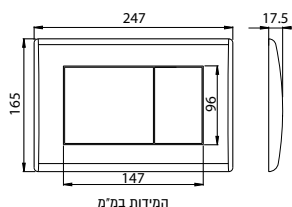

לחצני הפעלה למיכלי הדחה סמויים ALCA | לחצני מתכת

לחצנים מעוצבים ממתכת FUN

מחיר ליחידה	תיאור מוצר	מק"ט
2,034.00	לחצן מתכת מעוצב FUN לבן מבריק	50300045

- הלחצן בולט 5 מ"מ בלבד מהקיר.
- הלחצן עבר טיפול Anti-Fingerprint למניעת סימני אצבעות על פניו
- חומר הלחצן: נירוסטה מגוונת

מחיר ליחידה	תיאור מוצר	מק"ט
2,319.00	לחצן מתכת מעוצב FUN ברונזה עתיקה	50300046

- הלחצן בולט 5 מ"מ בלבד מהקיר.
- הלחצן עבר טיפול Anti-Fingerprint למניעת סימני אצבעות על פניו
- חומר הלחצן: פליז מגוון

מחיר ליחידה	תיאור מוצר	מק"ט
1,594.00	לחצן מתכת מעוצב FUN נירוסטה מאט	50300047

- הלחצן בולט 5 מ"מ בלבד מהקיר.
- הלחצן עבר טיפול Anti-Fingerprint למניעת סימני אצבעות על פניו
- חומר הלחצן: ALUNOX - אלומיניום מוברש עם ציפוי אנודי (Anodized)

חדש!

מחיר ליחידה	תיאור מוצר	מק"ט
2,319.00	לחצן מתכת מעוצב FUN בגוון זהב (פליז)	50300049

- הלחצן בולט 5 מ"מ בלבד מהקיר.
- הלחצן עבר טיפול Anti-Fingerprint למניעת סימני אצבעות על פניו
- חומר הלחצן: פליז

לחצן מעוצב ממתכת STRIPE

מחיר ליחידה	תיאור מוצר	מק"ט
1,947.00	לחצן מתכת מעוצב STRIPE מאט	50300048

- הלחצן בולט 5 מ"מ בלבד מהקיר.
- הלחצן עבר טיפול Anti-Fingerprint למניעת סימני אצבעות על פניו
- חומר הלחצן: ALUNOX - אלומיניום מוברש עם ציפוי אנודי (Anodized)

לחצן נירוסטה 279

מחיר ליחידה	תיאור מוצר	מק"ט
1,146.00	לחצן נירוסטה 279	50300044

- חומר הלחצן: נירוסטה מוברשת AISI 304