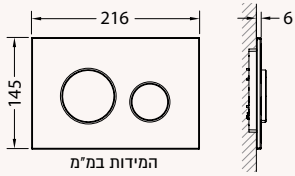

לחצני הפעלה למיכלי הדחה סמויים DIVA