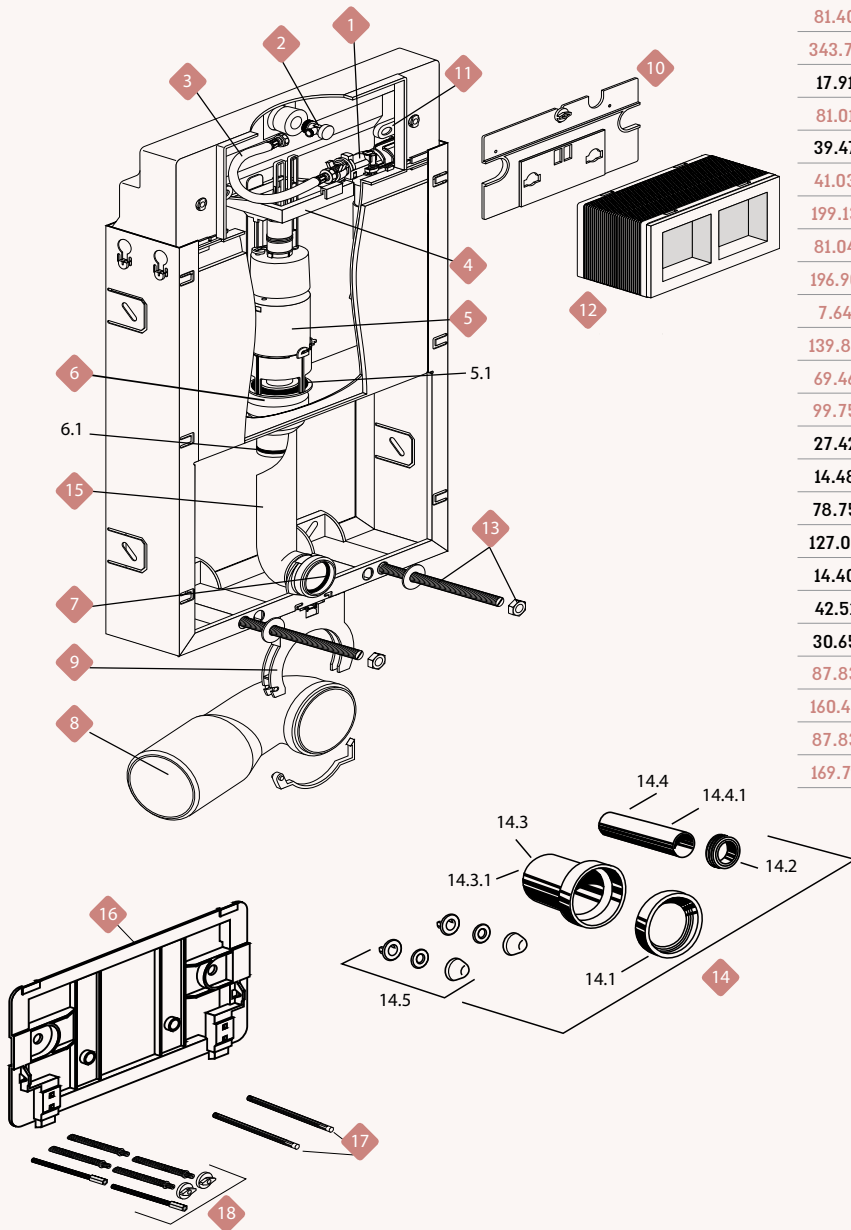

מיכל סמוי UPK 2008

מחיר	תיאור מוצר	מק"ט	
*	שסתום מצוף 3/8	33005436	1
89.20	ברז כניסה	50820157	2
85.97	צינור גמיש 300 מ"מ, שטוח/ או-רינג	50417023	3
81.40	מחזיק מצוף סני	50417001	4
343.74	מנגנון דו כמותי סני כולל תושבת	50410023	5
17.91	אטם מנגנון סני	50417002	5.1
81.01	תושבת מנגנון	50417024	6
39.47	או רינג לתושבת מנגנון סני	50417008	6.1
41.03	אטם יציאת מים ממיכל סני	50417010	7
199.13	זוית יציאה PE 90/110	50364052	8
81.04	מחזיק זוית יציאה	50617212	9
196.90	מכסה פתח לחצן UPK 2008	50417197	10
7.64	זרועות לחצן	50617215	11
139.80	קוביית כיסוי פתח לחצן UPK 2008	50417198	12
69.46	ברגי ריתום סני	50820217	13
99.75	סט ניפלים 90+45	50458599	14
27.42	אטם יציאה מאסלה	50459999	14.1
14.48	אטם כניסת מים לאסלה	50417017	14.2
78.75	ניפל ביוב + אטם סני PP	50459705	14.3
127.05	ניפל ביוב 90 ארוך PE	50366132	14.3.1
14.40	ניפל מיים 45 PP	50417016	14.4
42.51	ניפל 45 ארוך PE	50803203	14.4.1
30.65	סט דיסקיות וכובעים סני	50805421	14.5
87.83	צינור יציאה ממיכל סני	50417009	15
160.44	תושבת לחצן UPK	50837045	16
87.83	ברגי הפעלה UPK	50417020	17
169.79	סט הארכה ללחצן UPK	50837049	18

* ראה עמוד 102