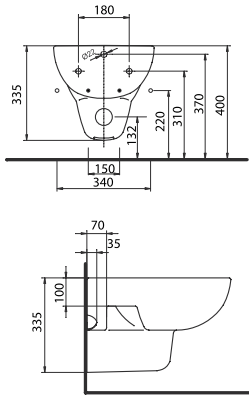

בידה

בידה STYLE