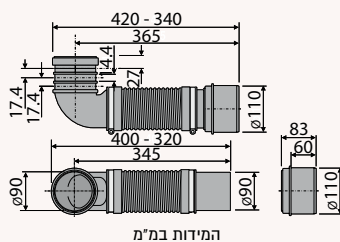

מחיר ליחידה	תיאור מוצר	מק"ט
828.31	זזית יציאה גמישה קצרה PE מ"מ 340-420	50364063

יציאה ישרה גמישה