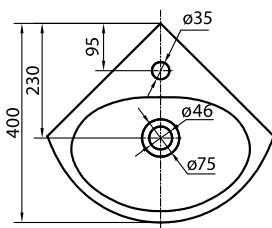

מחיר ליחידה	תיאור מוצר	מק"ט
362.00	כיור פינתי 35 לבן RUNA	PL82735000