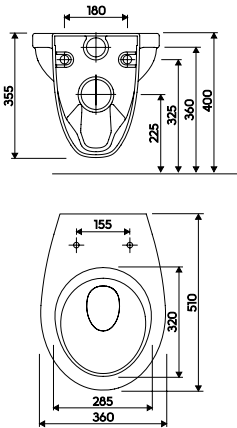

אסלות תלויות

אסלה תלויה IDOL KOLKO