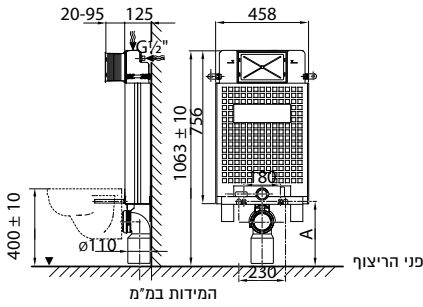

מיכלי הדחה סמויים

מיכלי הדחה סמויים ALCA

ALCA פיקס - מיכל הדחה סמוי, דו כמותי 6/3 ליטר

מחיר ליחידה	תיאור מוצר	מק"ט
1,146.00	מיכל סמוי ALCA פיקס	50300010

מיועד לקירות בטון ובלוקים
המידה A תלויה במרחק בין פני האסלה לברני הריתום,
כך שגובה האסלה מפני הריצוף יתקבל 40± ס"מ.