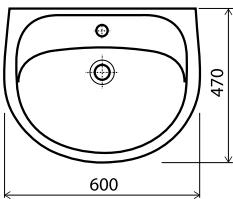

מחיר ליחידה	תיאור מוצר	מק"ט
451.00	כיור 60 SOLO	51202646