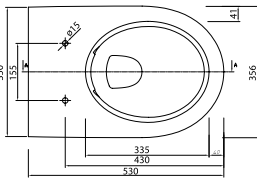

רוחב אסלה: 36.5