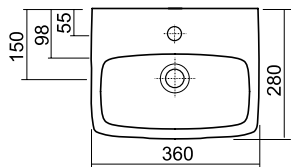

כיור 50 SOLO

מחיר ליחידה	תיאור מוצר	מק"ט
346.00	כיור 50 SOLO	51202645

כיור 60 SOLO

מחיר ליחידה	תיאור מוצר	מק"ט
451.00	כיור 60 SOLO	51202646

הברזים והסיפונים להמחשה בלבד

כיורים תלויים

כיוור NOVA PRO 36

מחיר ליחידה	תיאור מוצר	מק"ט
433.00	כיוור 36 לבן NOVA PRO	PM32137000