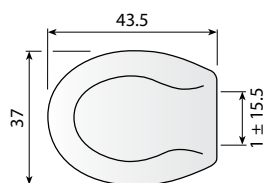

מושבי אסלה

מושב VERED

מחיר ליחידה	תיאור מוצר	מק"ט
205.00	מושב VERED	50658461

מושב האסלה עשוי דורופלסט, סגירה איטית, וניתן לפירוק מהיר לניקוי מושלם.
משקל: 1.9 ק"ג

מושב HADAS

מחיר ליחידה	תיאור מוצר	מק"ט
205.00	מושב HADAS	50658462

מושב האסלה עשוי דורופלסט, סגירה איטית, וניתן לפירוק מהיר לניקוי מושלם.
משקל: 1.9 ק"ג

מושב דק IRIS

מחיר ליחידה	תיאור מוצר	מק"ט
191.00	מושב דק IRIS	50658460

מושב האסלה עשוי דורופלסט, סגירה איטית, וניתן לפירוק מהיר לניקוי מושלם.
משקל: 1.8 ק"ג

מושב אסלה טופליין

מחיר ליחידה	תיאור מוצר	מק"ט
174.00	מושב אסלה טופליין - לבן	50658201

עשוי Duroplast קשיח, איכותי, אינו נשרט, צירי נירוסטה. משקל: 1.50 ק"ג.
מתוצרת ab.sanitair גרמניה.