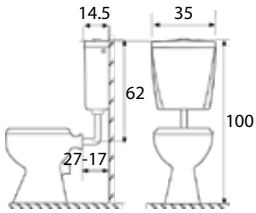

מחיר ליחידה	תיאור מוצר	מק"ט
498.75	שיאון צמוד אסלה - לבן	33008300G
498.75	שיאון צמוד אסלה - פרגמון	33008305G

מתאים לכל אסלת מונבלוק סטנדרטית.

נובה - מיכל הדחה דו כמותי נמוך 6/3 ליטר

מחיר ליחידה	תיאור מוצר	מק"ט
456.75	נובה - לבן	33019600G
456.75	נובה - פרגמון	33019655G