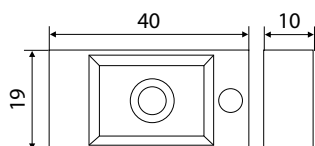

כיור פינתי 35 RUNA

מחיר ליחידה	תיאור מוצר	מק"ט
362.00	כיור פינתי 35 לבן RUNA	PL82735000

כיור GARDA

מחיר ליחידה	תיאור מוצר	מק"ט
433.00	כיור GARDA לבן	51202516R

הברזים והסיפונים להמחשה בלבד

כיורים תלויים

כיור OHARA