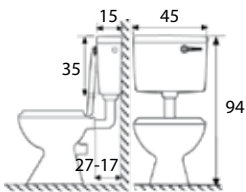

מחיר ליחידה	תיאור מוצר	מק"ט
331.80	דואון קלאס - לבן	33008500
331.80	דואון קלאס - פרגמון	33008505

ניתן לכיוון לכמות הדחה של 6/3 ליטר.