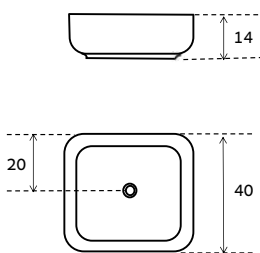

מחיר ליחידה	תיאור מוצר	מק"ט
485.00	כיור RHEINE לבן	51202629