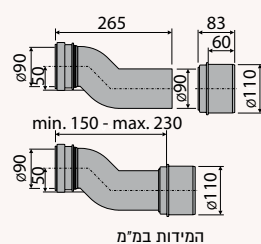

מחיר ליחידה	תיאור מוצר	מק"ט
449.46	יציאה ישרה עם סטיה 50 מ"מ PE	50364065