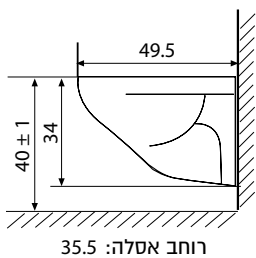

אסלות תלויות

אסלה תלויה IDOL KOLKO

מחיר ליחידה	תיאור מוצר	מק"ט
507.00	אסלה תלויה IDOL ארוזה בקרטון	PM1310001U
680.00	אסלה תלויה IDOL + מושב סגירה רגילה ארוזים בקרטון	PM1310000U
498.00	אסלה תלויה IDOL ללא אריזה	PM13100000
172.00	מושב IDOL סגירה רגילה	PS110192130
191.00	מושב IRIS סגירה שקטה	50658460

אסלה תלויה YAKINTON

מחיר ליחידה	תיאור מוצר	מק"ט
506.00	אסלה תלויה YAKINTON	50851031

אסלה תלויה קצרה CREAVIT

מחיר ליחידה	תיאור מוצר	מק"ט
889.00	אסלה תלויה קצרה CREAVIT	50850031