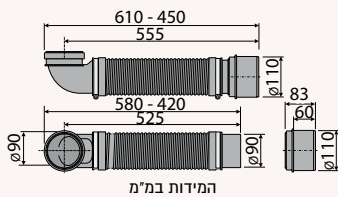

אביזרים למיכלים סמויים

זזית יציאה גמישה ארוכה - חיבור אחד למיכל ההדחה

מחיר ליחידה	תיאור מוצר	מק"ט
738.41	זזית יציאה גמישה ארוכה PE מ"מ 450-610 - חיבור אחד	50364061

זזית יציאה גמישה ארוכה - 3 חיבורים למיכל ההדחה