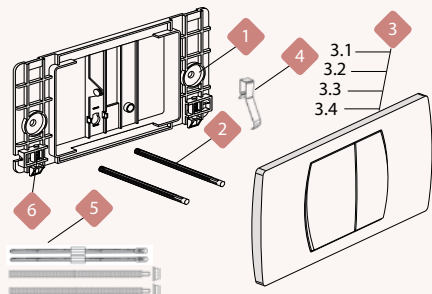

מחיר	תיאור מוצר	מק"ט	
174.20	בסיס לחצן - סני	50417019	1
92.02	ברגי הפעלה - סני	50417020	2
185.66	מסגרת עם לחצנים לבן - סני	50417101	3.1
258.90	מסגרת עם לחצנים פרגמון - סני	50417105	3.2
301.02	מסגרת עם לחצנים סטן - סני	50417121	3.3
372.90	מסגרת עם לחצנים ניקל - סני	50417191	3.4
20.82	קפיץ לחצן	50417201	4
117.98	סט ברגי הארכה ללחצן - סני	50417018	5
27.75	קפיץ תושבת לחצן	50417202	6