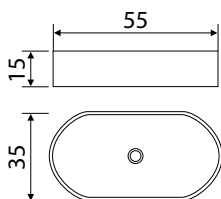

כיורים מונחים

כיור MEMURU

מחיר ליחידה	תיאור מוצר	מק"ט
681.00	כיור MEMURU לבן	51202605

כיור SEINE

מחיר ליחידה	תיאור מוצר	מק"ט
536.00	כיור SEINE לבן	51202611

כיור LOIRE

מחיר ליחידה	תיאור מוצר	מק"ט
435.00	כיור LOIRE לבן	51202608

כיור ORTA

מחיר ליחידה	תיאור מוצר	מק"ט
401.00	כיור ORTA לבן	51202572

הברזים והסיפונים להמחשה בלבד