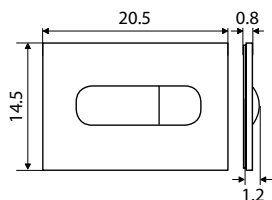

לחצני הפעלה סני 202