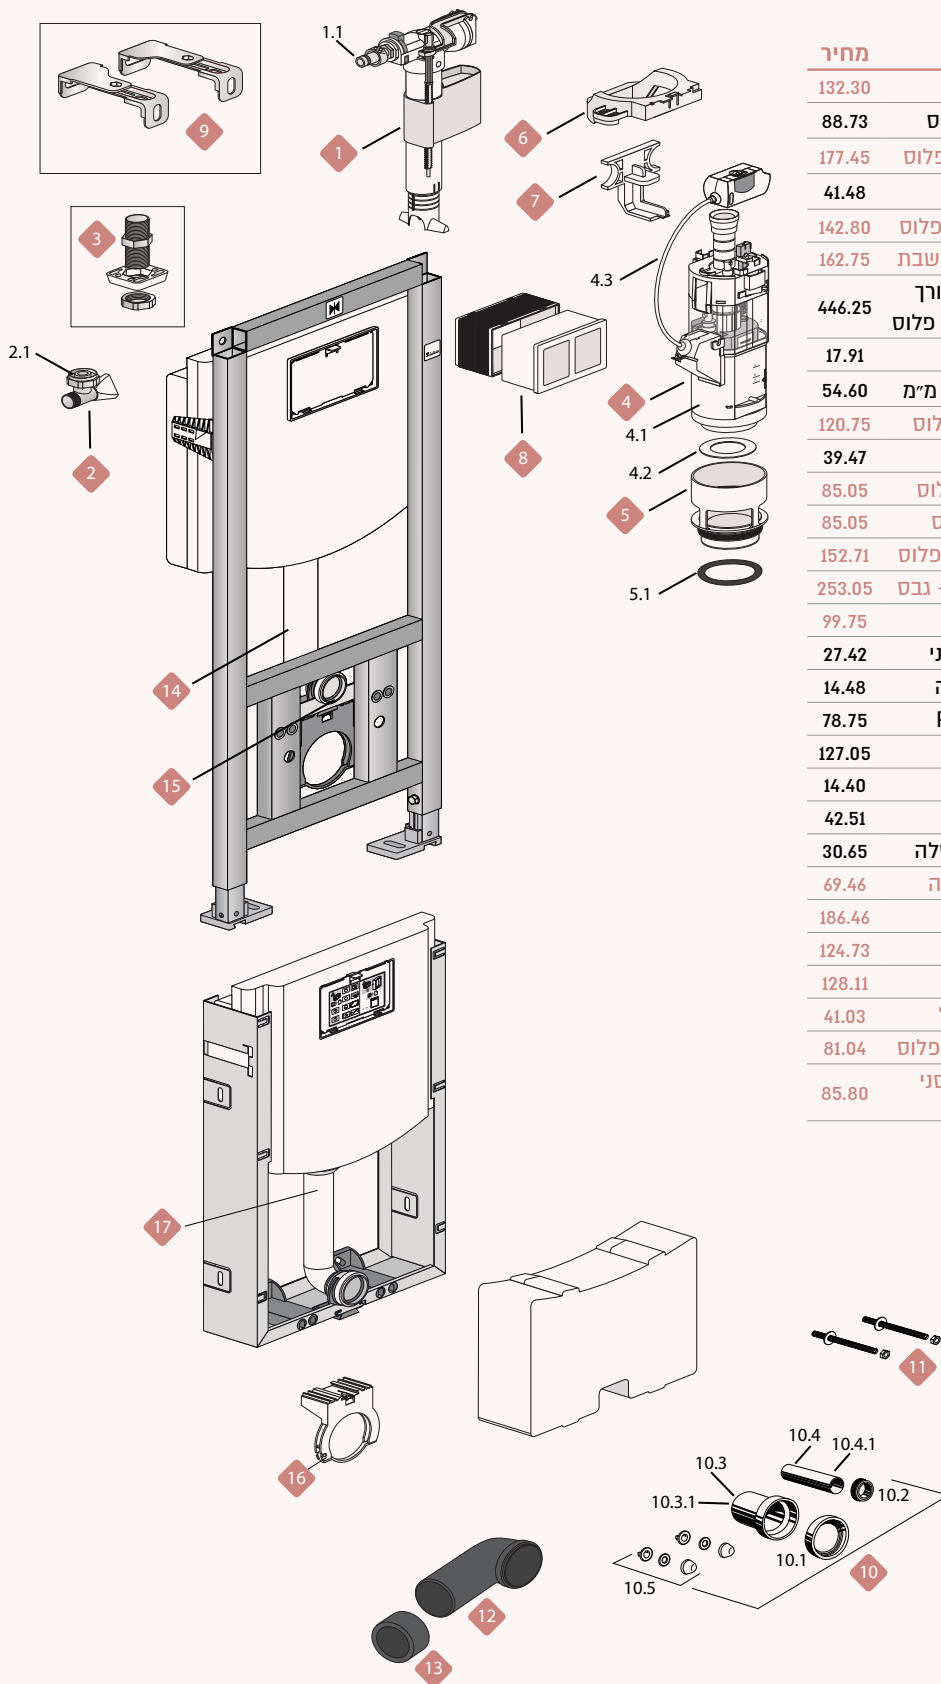

מיכל סמוי סני 200 פלוס

מחיר	תיאור מוצר	מק"ט	
132.30	מצוף לסני 200 פלוס	50617230	1
88.73	ראש מצוף לסני 200 פלוס	50617231	1.1
177.45	ברז כניסה זייתי לסני 200 פלוס	50617232	2
41.48	או-רינג כניסת מים	50617233-01	2.1
142.80	כניסת מים למיכל סני 200 פלוס	50617233	3
162.75	מנגנון סני 200 פלוס ללא תושבת	50617234	4
446.25	ערכה למנגנון עם כבל באורך 450 מ"מ לסני 200 ולסני 200 פלוס	50617200-02	4.1
17.91	אטם ראשי למנגנון	50417002	4.2
54.60	כבל למנגנון INEO אורך 362 מ"מ	33005468-01	4.3
120.75	תושבת למנגנון סני 200 פלוס	50617235	5
39.47	או-רינג לתושבת מנגנון	50417008	5.1
85.05	מחזיק מנגנון לסני 200 פלוס	50617238	6
85.05	נועל מנגנון סני 200 פלוס	50617237	7
152.71	שרוול לפתח לחצן סני 200 פלוס	50617206	8
253.05	מחברי קיר לסני 200 פלוס - גבס	50617239	9
99.75	סט ניפלים 90+45	50458599	10
27.42	אטם יציאה מאסלה - סני	50459999	10.1
14.48	אטם כניסת מים לאסלה	50417017	10.2
78.75	ניפל ביוב 90 + אטם PP	50459705	10.3
127.05	ניפל ביוב 90 ארוך PE	50366132	10.3.1
14.40	ניפל מים 45 PP	50417016	10.4
42.51	ניפל 45 ארוך PE	50803203	10.4.1
30.65	סט דיסקיות וכובעים לאסלה	50805421	10.5
69.46	ברגי ריתום לאסלה תלויה	50820217	11
186.46	זיית יציאה PE 90/90	50364053	12
124.73	מעבר PE 90/110	50364054	13
128.11	צינור יציאה ממיכל סני	50617210	14
41.03	אטם יציאת מים ממיכל	50417010	15
81.04	מחזיק זווית יציאה סני 200 פלוס	50617212	16
85.80	צינור יציאה למיכל נמוך סני 200 פלוס	50617221	17