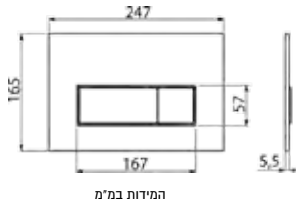

לחצני הפעלה למיכלי הדחה סמויים ALCA | לחצני פלסטיק

לחצני הפעלה ALCA דקים THIN 570