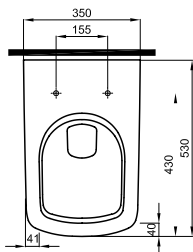

אסלות תלויות

אסלה תלויה עגולה רימלס NOVA PRO

מחיר ליחידה	תיאור מוצר	מק"ט
1,678.00	אסלה תלויה עגולה רימלס NOVA PRO + מושב סגירה שקטה	33120000kit
1,300.00	אסלה תלויה עגולה רימלס NOVA PRO + מושב HADAS סגירה שקטה	33120001kit
1,085.00	אסלה תלויה עגולה רימלס NOVA PRO	PM33120000
593.00	מושב עגול NOVA PRO סגירה שקטה	PM30112000

אסלה תלויה מרובעת רימלס NOVA PRO

מחיר ליחידה	תיאור מוצר	מק"ט
1,800.00	אסלה תלויה מרובעת רימלס NOVA PRO + מושב סגירה שקטה	33123000kit
1,122.00	אסלה תלויה מרובעת רימלס NOVA PRO	PM33123000
677.00	מושב מרובע NOVA PRO סגירה שקטה	PM30116000

אסלה תלויה רימלס STYLE

מחיר ליחידה	תיאור מוצר	מק"ט
1,922.00	אסלה תלויה רימלס STYLE + מושב סגירה שקטה	23120000kit
1,544.00	אסלה תלויה רימלס STYLE + מושב HADAS סגירה שקטה	23120001kit
1,328.00	אסלה תלויה רימלס STYLE	PL23120000
593.00	מושב סגירה שקטה לאסלה תלויה STYLE	PL20112000