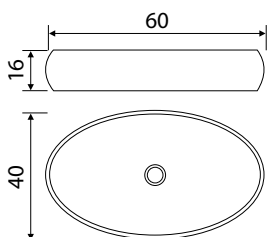

מחיר ליחידה	תיאור מוצר	מק"ט
427.00	כיור VOSTOK לבן	51202557