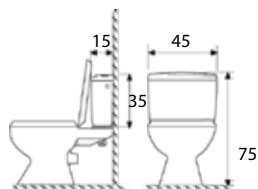

מיכלי הדחה גלויים

קלאסאון צמוד אסלה