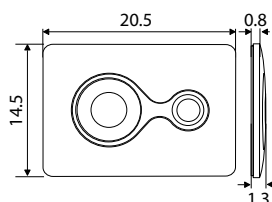

לחצני הפעלה סני 202

מחיר ליחידה	תיאור מוצר	מק"ט
341.00	לחצן סני 202 - לבן	50636994

מחיר ליחידה	תיאור מוצר	מק"ט
374.00	לחצן סני 202 - פרגמון עד גמר המלאי	50636995

מחיר ליחידה	תיאור מוצר	מק"ט
388.00	לחצן סני 202 - סטן	50636996

מחיר ליחידה	תיאור מוצר	מק"ט
388.00	לחצן סני 202 - ניקל	50636997

מחיר ליחידה	תיאור מוצר	מק"ט
543.00	לחצן סני 202 - שחור מט, כפתור סטן	50636852

לחצני הפעלה סני 203

מחיר ליחידה	תיאור מוצר	מק"ט
601.00	לחצן סני 203 - רקע וכפתורים שחור מסגרת פנימית סטן עד גמר המלאי	50636826