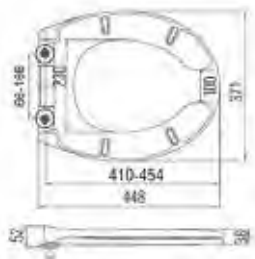

כלים לנכים

מושב אסלת נכים NOVA PRO

מחיר ליחידה	תיאור מוצר	מק"ט
592.00	מושב אסלת נכים NOVA PRO	PM30103000

מושב פרסה עם מכסה סגירה שקטה

מחיר ליחידה	תיאור מוצר	מק"ט
265.00	מושב פרסה עם מכסה סגירה שקטה	50658418

אסלת IDOL P

מחיר ליחידה	תיאור מוצר	מק"ט
458.00	אסלת IDOL P	PM1300000U
172.00	מושב סגירה רגילה IDOL	PS110192130