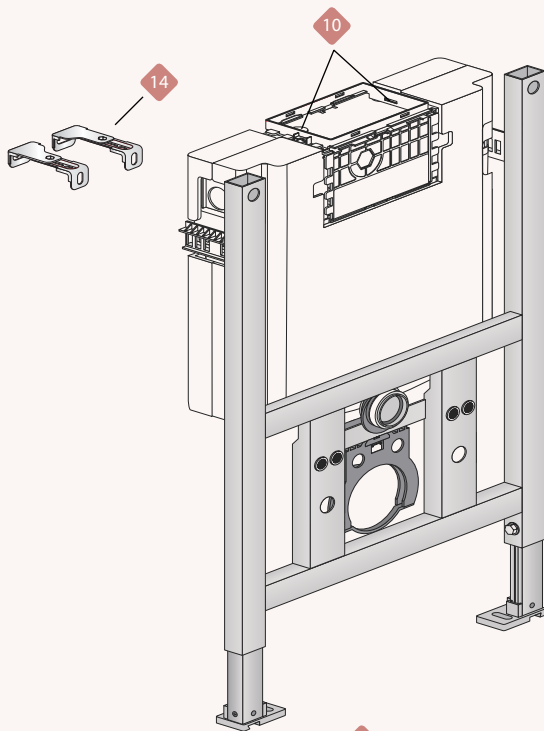

מיכל סמוי סני 200 פלוס נמוך

החל מאוגוסט 2019

מחיר	תיאור מוצר	מק"ט	
*	שסתום מצוף 3/8	33005436	1
253.05	חיבור מים לסני 200 פלוס נמוך	50617244	2
85.97	צינור גמיש אורך 280 מ"מ, אטמי אורינג	50617204-01	3
51.45	מחזיק מצוף לסני 200 פלוס נמוך	50617245	4
85.05	נועל מנגנון סני 200 פלוס	50617238	5
85.05	מחזיק מנגנון סני 200 פלוס	50617237	6
162.75	מנגנון סני 200 פלוס ללא תושבת	50617234	7
17.91	אטם ראשי למנגנון	50417002	7.1
54.60	כבל למנגנון INEO אורך 362 מ"מ	01-33005468	7.2
446.25	ערכה למנגנון עם כבל באורך 450 מ"מ לסני 200 ולסני 200 פלוס	50617200-02	7.3
120.75	תושבת למנגנון סני 200 פלוס	50617235	8
39.47	או רינג תושבת מנגנון-סני	50417008	8.1
152.71	שרוול לפתח לחצן סני 200	50617206	9
72.45	תושבת למוט לחצן סני 200 פלוס נמוך- זוג	50617246	10
81.04	מחזיק זזית יציאה	50617212	11
186.46	זזית יציאה 90/90 מ"מ	50364053	12
124.73	מעבר 90/110 מ"מ	50364054	13
253.05	מחברי קיר לסני 200 פלוס גבס	50617239	14
64.90	ברגי חיבור תחתונים למיכל סני 200 פלוס נמוך פיקס	50617247	15

* ראה עמוד 102