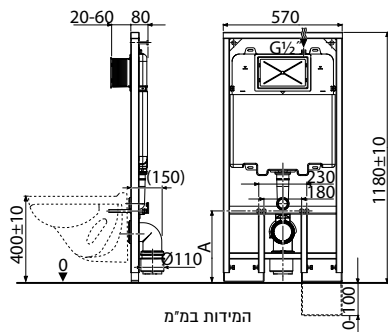

מיכל הדחה סמוי ALCA דק גבס, דו כמותי 6/3 ליטר