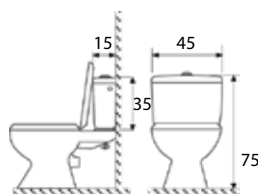

מחיר ליחידה	תיאור מוצר	מק"ט
498.75	שיאון צמוד אסלה - לבן	33008300G
498.75	שיאון צמוד אסלה - פרגמון	33008305G

מתאים לכל אסלת מונבלוק סטנדרטית.

נובה - מיכל הדחה דו כמותי נמוך 6/3 ליטר

מחיר ליחידה	תיאור מוצר	מק"ט
456.75	נובה - לבן	33019600G
456.75	נובה - פרגמון	33019655G