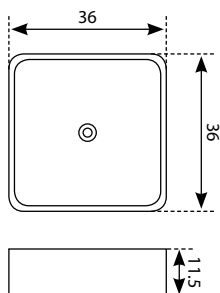

כיורים מונחים

כיור YARDEN