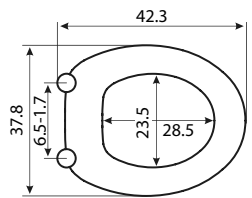

מושבי אסלה

מושב VERED

מחיר ליחידה	תיאור מוצר	מק"ט
205.00	מושב VERED	50658461

מושב האסלה עשוי דורופלסט, סגירה איטית, וניתן לפירוק מהיר לניקוי מושלם.
משקל: 1.9 ק"ג

מושב HADAS

מחיר ליחידה	תיאור מוצר	מק"ט
205.00	מושב HADAS	50658462

מושב האסלה עשוי דורופלסט, סגירה איטית, וניתן לפירוק מהיר לניקוי מושלם.
משקל: 1.9 ק"ג

מושב דק IRIS

מחיר ליחידה	תיאור מוצר	מק"ט
191.00	מושב דק IRIS	50658460

מושב האסלה עשוי דורופלסט, סגירה איטית, וניתן לפירוק מהיר לניקוי מושלם.
משקל: 1.8 ק"ג

מושב אסלה טופליין

מחיר ליחידה	תיאור מוצר	מק"ט
174.00	מושב אסלה טופליין - לבן	50658201

עשוי Duroplast קשיח, איכותי, אינו נשרט, צירי נירוסטה. משקל: 1.50 ק"ג.
מתוצרת ab.sanitair גרמניה.