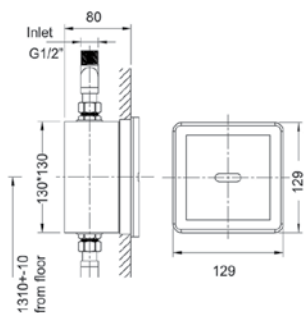

יורינלים ומזרמים

יורינל אוטומטי סמוי M9 למשתנה

מחיר ליחידה	תיאור מוצר	מק"ט
1,666.00	יורינל אוטומטי סמוי M9 למשתנה	30100

יורינל אוטומטי סמוי M8 למשתנה

מחיר ליחידה	תיאור מוצר	מק"ט
1,666.00	יורינל אוטומטי סמוי M8 למשתנה	30101

יורינל אוטומטי סמוי M1 למשתנה

מחיר ליחידה	תיאור מוצר	מק"ט
1,666.00	יורינל אוטומטי סמוי M1 למשתנה	30107

יורינל חיצוני מהודר למשתנה

מחיר ליחידה	תיאור מוצר	מק"ט
1,666.00	יורינל חיצוני מהודר למשתנה	30111