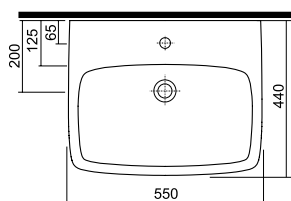

כיוור NOVA PRO 45

מחיר ליחידה	תיאור מוצר	מק"ט
478.00	כיוור 45 לבן NOVA PRO	PM32146000

כיוור NOVA PRO 50

מחיר ליחידה	תיאור מוצר	מק"ט
539.00	כיוור 50 לבן NOVA PRO	PM31151000

כיוור NOVA PRO 55

מחיר ליחידה	תיאור מוצר	מק"ט
585.00	כיוור 55 לבן NOVA PRO	PM31156000