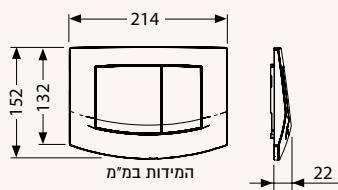

לחצני הפעלה DIVA BASE