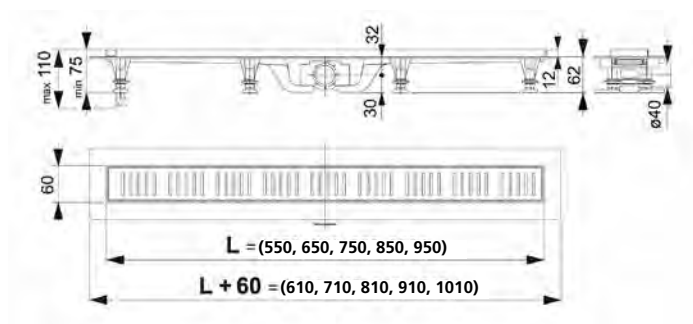

APZ 10

מחיר ליחידה	תיאור מוצר	אורך נטו L	מק"ט
769.00	תעלת ניקוז נמוכה, חורים בעצוב פסים 550, APZ10	550	51180550
859.00	תעלת ניקוז נמוכה, חורים בעצוב פסים 650, APZ10	650	51180650
897.00	תעלת ניקוז נמוכה, חורים בעצוב פסים 750, APZ10	750	51180750
988.00	תעלת ניקוז נמוכה, חורים בעיצוב פסים 850, APZ10	850	51180850
1,088.00	תעלת ניקוז נמוכה, חורים בעיצוב פסים 950, APZ10	950	51180950