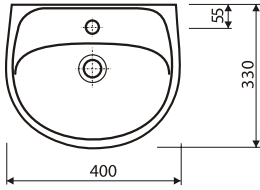

כיורים תלויים

כיור 40 SOLO

מחיר ליחידה	תיאור מוצר	מק"ט
263.00	כיור 40 SOLO	51202644