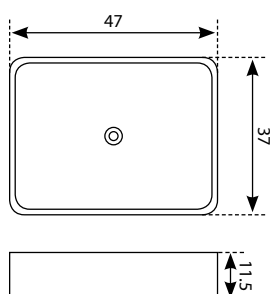

כיורים מונחים

כיור YARDEN

מחיר ליחידה	תיאור מוצר	מק"ט
1,096.00	כיור YARDEN לבן	51202633

כיור OTTAWA

מחיר ליחידה	תיאור מוצר	מק"ט
1,159.00	כיור OTTAWA לבן מאט	51202637

עד גמר המלאי

כיור OTTAWA

מחיר ליחידה	תיאור מוצר	מק"ט
1,195.00	כיור OTTAWA שחור מאט	51202638

עד גמר המלאי