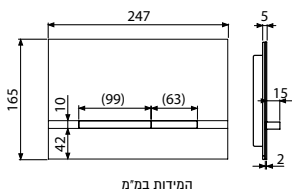

לחצני הפעלה למיכלי הדחה סמויים ALCA | לחצני מתכת

לחצנים מעוצבים ממתכת FUN

מחיר ליחידה	תיאור מוצר	מק"ט
2,034.00	לחצן מתכת מעוצב FUN לבן מבריק	50300045

- הלחצן בולט 5 מ"מ בלבד מהקיר.
- הלחצן עבר טיפול Anti-Fingerprint למניעת סימני אצבעות על פניו
- חומר הלחצן: נירוסטה מגוונת

מחיר ליחידה	תיאור מוצר	מק"ט
2,319.00	לחצן מתכת מעוצב FUN ברונזה עתיקה	50300046

- הלחצן בולט 5 מ"מ בלבד מהקיר.
- הלחצן עבר טיפול Anti-Fingerprint למניעת סימני אצבעות על פניו
- חומר הלחצן: פליז מגוון

מחיר ליחידה	תיאור מוצר	מק"ט
1,594.00	לחצן מתכת מעוצב FUN נירוסטה מאט	50300047

- הלחצן בולט 5 מ"מ בלבד מהקיר.
- הלחצן עבר טיפול Anti-Fingerprint למניעת סימני אצבעות על פניו
- חומר הלחצן: ALUNOX - אלומיניום מוברש עם ציפוי אנודי (Anodized)

חדש!

מחיר ליחידה	תיאור מוצר	מק"ט
2,319.00	לחצן מתכת מעוצב FUN בגוון זהב (פליז)	50300049

- הלחצן בולט 5 מ"מ בלבד מהקיר.
- הלחצן עבר טיפול Anti-Fingerprint למניעת סימני אצבעות על פניו
- חומר הלחצן: פליז

לחצן מעוצב ממתכת STRIPE

מחיר ליחידה	תיאור מוצר	מק"ט
1,947.00	לחצן מתכת מעוצב STRIPE מאט	50300048

- הלחצן בולט 5 מ"מ בלבד מהקיר.
- הלחצן עבר טיפול Anti-Fingerprint למניעת סימני אצבעות על פניו
- חומר הלחצן: ALUNOX - אלומיניום מוברש עם ציפוי אנודי (Anodized)

לחצן נירוסטה 279

מחיר ליחידה	תיאור מוצר	מק"ט
1,146.00	לחצן נירוסטה 279	50300044

- חומר הלחצן: נירוסטה מוברשת AISI 304