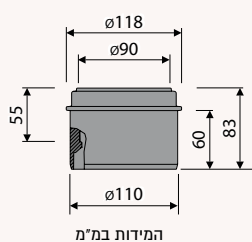

מחיר ליחידה	תיאור מוצר	מק"ט
124.73	מעבר 90/110 מ"מ PE	50364054