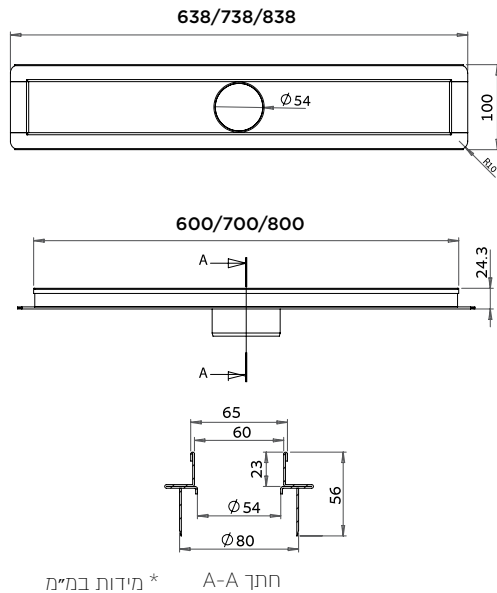

תעלות ניקוז בחיבור ישיר למחסום רצפה בגוון שחור מאט

תעלת הניקוז מתאימה למאספי רצפה עם מחסום ריח בקוטר 100 מ"מ. התעלה מתאימה לשני סוגי כיסויים: כיסוי דקורטיבי וכיסוי נירוסטה. התעלה והכיסויים עשויים מנירוסטה ST 304 וצבועים בשחור מאט בצביעה אלקטרוליטית (PVD) * מומלץ להתקין את תעלת הניקוז על מאסף רצפה מדגם קומקום

מחיר ליחידה	תיאור מוצר	אורך נטו L	מק"ט	מוצר	
878.00	תעלת ניקוז בחיבור ישיר למחסום רצפה וכיסוי דקורטיבי 600 מ"מ - שחור מאט	600	51210600-BK		
946.00	תעלת ניקוז בחיבור ישיר למחסום רצפה וכיסוי דקורטיבי 700 מ"מ - שחור מאט	700	51210700-BK		
1,015.00	תעלת ניקוז בחיבור ישיר למחסום רצפה וכיסוי דקורטיבי 800 מ"מ - שחור מאט	800	51210800-BK		כיסוי דקורטיבי

מחיר ליחידה	תיאור מוצר	אורך נטו L	מק"ט	מוצר	
861.00	תעלת ניקוז בחיבור ישיר למחסום רצפה וכיסוי נירוסטה מלא 600 מ"מ - שחור מאט	600	51410600-BK		
942.00	תעלת ניקוז בחיבור ישיר למחסום רצפה וכיסוי נירוסטה מלא 700 מ"מ - שחור מאט	700	51410700-BK		
997.00	תעלת ניקוז בחיבור ישיר למחסום רצפה וכיסוי נירוסטה מלא 800 מ"מ - שחור מאט	800	51410800-BK		כיסוי נירוסטה מלא