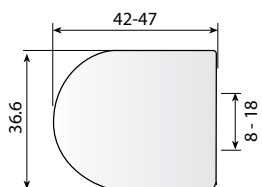

עד גמר המלאי

מושב אסלה COMFORT DUROPLAST

מחיר ליחידה	תיאור מוצר	מק"ט
131.00	מושב אסלה COMFORT צירי נירוסטה - לבן	50658414

עשוי Duroplast קשיח, איכותי, אינו נשרט. משקל: 1.40 ק"ג.

מושב אסלה ROTEM

מחיר ליחידה	תיאור מוצר	מק"ט
188.00	מושב אסלה ROTEM סגירה הידראולית - לבן	50658450