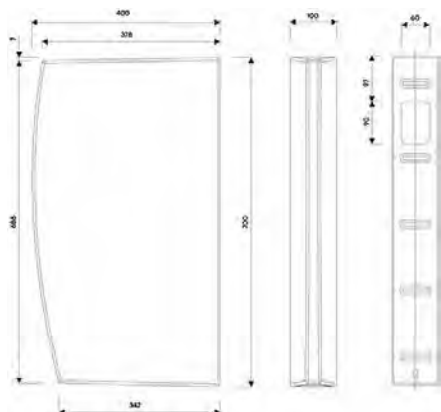

משתנות

משתנה PICO

מחיר ליחידה

424.00

תיאור מוצר

משתנה PICO
כניסת מים גלויה
יציאת מים תחתונה

מק"ט

PK2601100U

המזרם להמחשה בלבד
ולא כלול במחיר

מחיצה למשתנות מקרמיקה

מחיר ליחידה

1,301.00

תיאור מוצר

מחיצה למשתנות
מקרמיקה

מק"ט

P60201000