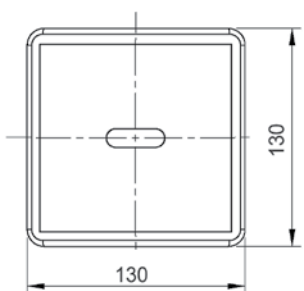

יורינלים ומזרמים

יורינל אוטומטי סמוי M9 למשתנה

מחיר ליחידה	תיאור מוצר	מק"ט
1,666.00	יורינל אוטומטי סמוי M9 למשתנה	30100

יורינל אוטומטי סמוי M8 למשתנה

מחיר ליחידה	תיאור מוצר	מק"ט
1,666.00	יורינל אוטומטי סמוי M8 למשתנה	30101

יורינל אוטומטי סמוי M1 למשתנה

מחיר ליחידה	תיאור מוצר	מק"ט
1,666.00	יורינל אוטומטי סמוי M1 למשתנה	30107

יורינל חיצוני מהודר למשתנה

מחיר ליחידה	תיאור מוצר	מק"ט
1,666.00	יורינל חיצוני מהודר למשתנה	30111