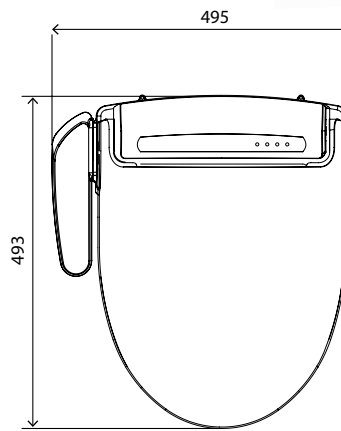

המידות במ"מ

מתאים להתקנה על כל אסלה סטנדרטית. חיבור מים בצד ימין. חיבור חשמל בצד ימין. 220-240V, 1450W

חדש!

CLEANSET מושב בידה

מחיר ליחידה	תיאור מוצר	מק"ט
3,892.00	מושב בידה CLEANSET עם שלט	50731215

מחיר ליחידה	תיאור מוצר	מק"ט
3,135.00	מושב בידה CLEANSET	50731210