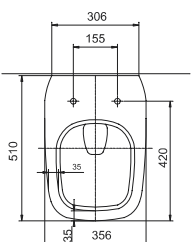

אסלות תלויות

אסלה תלויה עגולה רימלס NOVA PRO

מחיר ליחידה	תיאור מוצר	מק"ט
1,678.00	אסלה תלויה עגולה רימלס NOVA PRO + מושב סגירה שקטה	33120000kit
1,300.00	אסלה תלויה עגולה רימלס NOVA PRO + מושב HADAS סגירה שקטה	33120001kit
1,085.00	אסלה תלויה עגולה רימלס NOVA PRO	PM33120000
593.00	מושב עגול NOVA PRO סגירה שקטה	PM30112000

אסלה תלויה מרובעת רימלס NOVA PRO

מחיר ליחידה	תיאור מוצר	מק"ט
1,800.00	אסלה תלויה מרובעת רימלס NOVA PRO + מושב סגירה שקטה	33123000kit
1,122.00	אסלה תלויה מרובעת רימלס NOVA PRO	PM33123000
677.00	מושב מרובע NOVA PRO סגירה שקטה	PM30116000

אסלה תלויה רימלס STYLE

מחיר ליחידה	תיאור מוצר	מק"ט
1,922.00	אסלה תלויה רימלס STYLE + מושב סגירה שקטה	23120000kit
1,544.00	אסלה תלויה רימלס STYLE + מושב HADAS סגירה שקטה	23120001kit
1,328.00	אסלה תלויה רימלס STYLE	PL23120000
593.00	מושב סגירה שקטה לאסלה תלויה STYLE	PL20112000