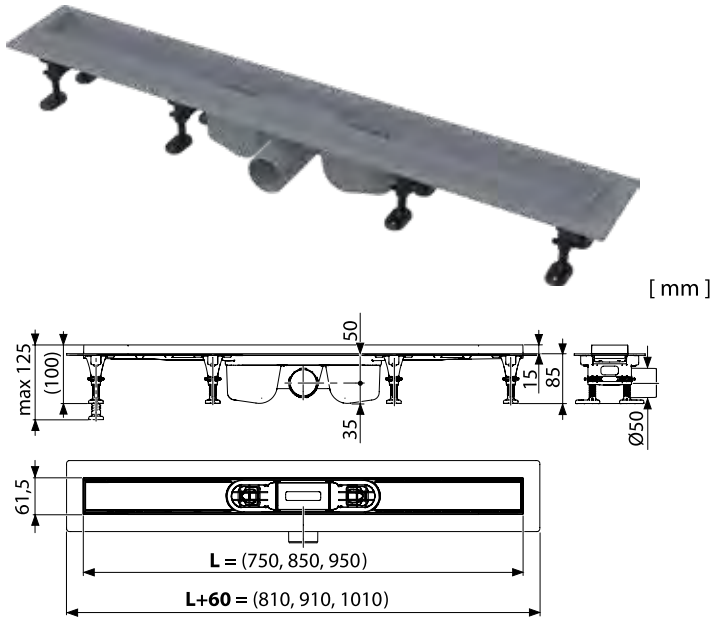

ShowerLine פסי ניקוז מפלסטיק לתעלה APZ12

פתח הניקוז המוכר שודרג לפס ניקוז, המאפשר ליהנות מרצפת רחצה אסתטית הבנויה כיחידה הרמונית אחת, ומאיכות ניקוז מעולה שהופכת את הרחצה לחוויה. היחידה פשוטה להתקנה ובנויה עם חסם מים שאינו מאפשר מעבר ריחות מצנרת הביוב ובנויה כך שניתן לנקות אותה בקלות. תעלות מקלחת עם אריחי הרצפה כמעט ואינן נראות ומשתלבות בצורה הרמונית. הרצפה ויחידת הניקוז הופכים לרצף עיצובי אחד והמים הניגרים זורמים בחופשיות לחריצים המיועדים לכך.

פוליפרופילן איכותי

100-125 מ"מ

60 מ"מ

12 מ"מ

50 מ"מ

60 ליטר לדקה

2%

300 ק"ג

פרטים טכניים

חומר התעלה:

גובה התקנה כללי:

רוחב תעלת הניקוז:

גובה מקסימלי של האריח:

קוטר יציאה:

ספיקה:

שיפוע רצפה מינימלי:

כושר נשיאה:

* את התעלה APZ12 ניתן לכסות גם עם הכיסויים:
Line, Pure, Bubble, cure, hope, Dream

APZ 12

מחיר ליחידה	תיאור מוצר	אורך נטו L	מק"ט	מוצר
1,535.00	תעלה APZ12 ותושבת לאריחים OPTION אורך 750	750	51110188KIT	 תושבת לאריחים TILE
1,627.00	תעלה APZ12 ותושבת לאריחים OPTION אורך 850	850	51110189KIT	
1,741.00	תעלה APZ12 ותושבת לאריחים OPTION אורך 950	950	51110190KIT