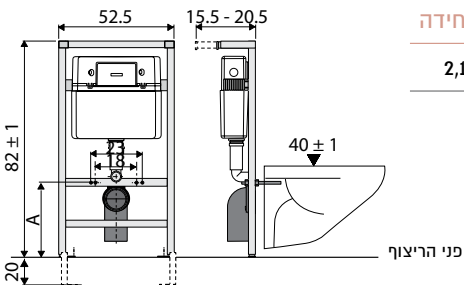

סני 200 פלוס - גבס נמוך, מיכל הדחה סמוי נמוך לקירות גבס, דו כמותי 6/3 ליטר, הפעלה עילית

מחיר ליחידה	תיאור מוצר	מק"ט
2,101.00	סני 200 פלוס - גבס נמוך	50633101

מיועד לכל סוגי הקירות. מצויד במחברים טלסקופיים, לגמישות מלאה בהתקנה. הדגם היעיל והנוח ביותר להתקנה! המידה A תלויה במרחק בין פני האסלה לברני הריתום, כך שגובה האסלה מפני הריצוף יתקבל 40 ס"מ.

יש לבצע את החיפוי בצמוד למיכל.