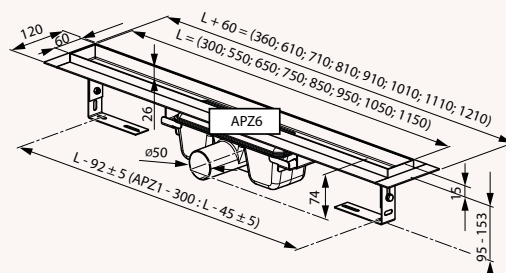

כיסויים מזכוכית, אבן, נירוסטה וכיסוי לאריחים לתעלה APZ6

מחיר ליחידה	תיאור מוצר	אורך נטו L	מק"ט
1,203.00	תעלת ניקוז לכיסויים מיוחדים APZ6 650	650	51120650
1,284.00	תעלת ניקוז לכיסויים מיוחדים APZ6 750	750	51120750
1,346.00	תעלת ניקוז לכיסויים מיוחדים APZ6 850	850	51120850
1,427.00	תעלת ניקוז לכיסויים מיוחדים APZ6 950	950	51120950

מחיר ליחידה	תיאור מוצר	אורך נטו L	מק"ט	מוצר
450.00	תושבת לאריחים FLOOR - אורך 650	650	51110172	
470.00	תושבת לאריחים FLOOR - אורך 750	750	51110173	
497.00	תושבת לאריחים FLOOR - אורך 850	850	51110174	
514.00	תושבת לאריחים FLOOR - אורך 950	950	51110175	

מחיר ליחידה	תיאור מוצר	אורך נטו L	מק"ט	מוצר
944.00	כיסוי GAP נירוסטה מאט - 650	650	51110192	
969.00	כיסוי GAP נירוסטה מאט - 750	750	51110193	
1,076.00	כיסוי GAP נירוסטה מאט - 850	850	51110194	
1,112.00	כיסוי GAP נירוסטה מאט - 950	950	51110195	
320.00	כיסוי DESIGN נירוסטה מבריק אורך 650	650	51110062	
329.00	כיסוי DESIGN נירוסטה מבריק אורך 750	750	51110063	
331.00	כיסוי DESIGN נירוסטה מבריק אורך 850	850	51110064	
360.00	כיסוי DESIGN נירוסטה מבריק אורך 950	950	51110065	
320.00	כיסוי DESIGN נירוסטה מאט אורך 650	650	51110072	
329.00	כיסוי DESIGN נירוסטה מאט אורך 750	750	51110073	
331.00	כיסוי DESIGN נירוסטה מאט אורך 850	850	51110074	
360.00	כיסוי DESIGN נירוסטה מאט אורך 950	950	51110075