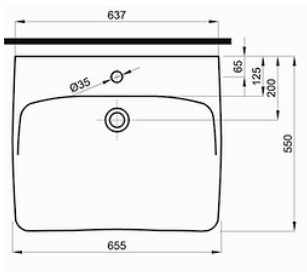

הברזים והסיפונים להמחשה בלבד

כיורים תלויים

כיור נכים 55 NOVA PRO

מחיר ליחידה	תיאור מוצר	מק"ט
811.00	כיור נכים 55 לבן NOVA PRO	PM38155000

כיור נכים 65 NOVA PRO

מחיר ליחידה	תיאור מוצר	מק"ט
1,021.00	כיור נכים 65 לבן NOVA PRO	PM38165000