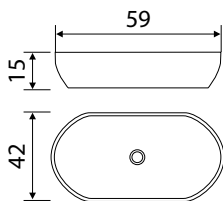

מחיר ליחידה	תיאור מוצר	מק"ט
408.00	כיור TOVA לבן	51202563