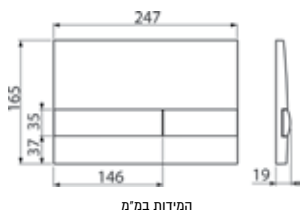

לחצני הפעלה למיכלי הדחה סמויים ALCA | לחצני פלסטיק

חדש! לחצני הפעלה ALCA 710