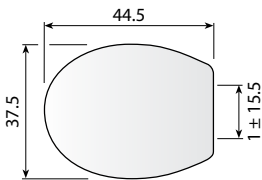

מושבי אסלה

מושב אסלה משפחתי

מחיר ליחידה	תיאור מוצר	מק"ט
294.00	מושב אסלה משפחתי A603 צירי נירוסטה - לבן	50658440

עשוי Duroplast קשיח, איכותי, אינו נשרט. משקל: 3.4 ק"ג.
המושב ניתן להסרה מהצירים לניקוי מושלם.
מושב הילדים ניתן לפירוק בתום הילדות.

מושב אסלה COMFORT DUROPLAST כבד

מחיר ליחידה	תיאור מוצר	מק"ט
163.00	מושב אסלה COMFORT כבד - לבן	50658410
218.00	מושב אסלה COMFORT כבד סגירה הידראולית - לבן	50658412

עשוי Duroplast קשיח, איכותי, אינו נשרט, צירי נירוסטה. משקל: 1.90 ק"ג.

עד גמר המלאי

מושב אסלה COMFORT DUROPLAST

מחיר ליחידה	תיאור מוצר	מק"ט
131.00	מושב אסלה COMFORT צירי נירוסטה - לבן	50658414

עשוי Duroplast קשיח, איכותי, אינו נשרט. משקל: 1.40 ק"ג.

מושב אסלה ROTEM

מחיר ליחידה	תיאור מוצר	מק"ט
188.00	מושב אסלה ROTEM סגירה הידראולית - לבן	50658450

מיוצר מפוליפרופילן איכותי. משקל: 1.4 ק"ג.
המושב ניתן לפירוק מהיר לניקוי מושלם.
מתאים לאסלה תלוייה רקפת ולסלות במבנה דומה.