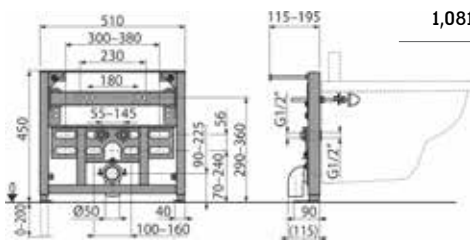

המידות במ"מ

מחיר ליחידה

תיאור מוצר

מק"ט

1,081.00

מתקן ריתום בידה

50570031