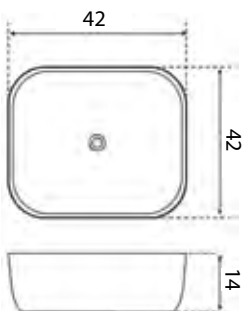

מחיר ליחידה	תיאור מוצר	מק"ט
435.00	כיור LOIRE לבן	51202608