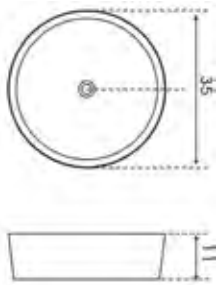

כיורים מונחים

כיור THAMES

מחיר ליחידה	תיאור מוצר	מק"ט
447.00	כיור THAMES לבן	51202623