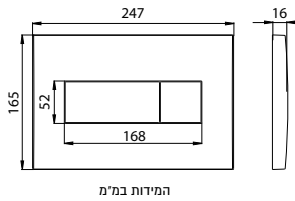

לחצני הפעלה למיכלי הדחה סמויים ALCA | לחצני פלסטיק

לחצני הפעלה 370 ALCA