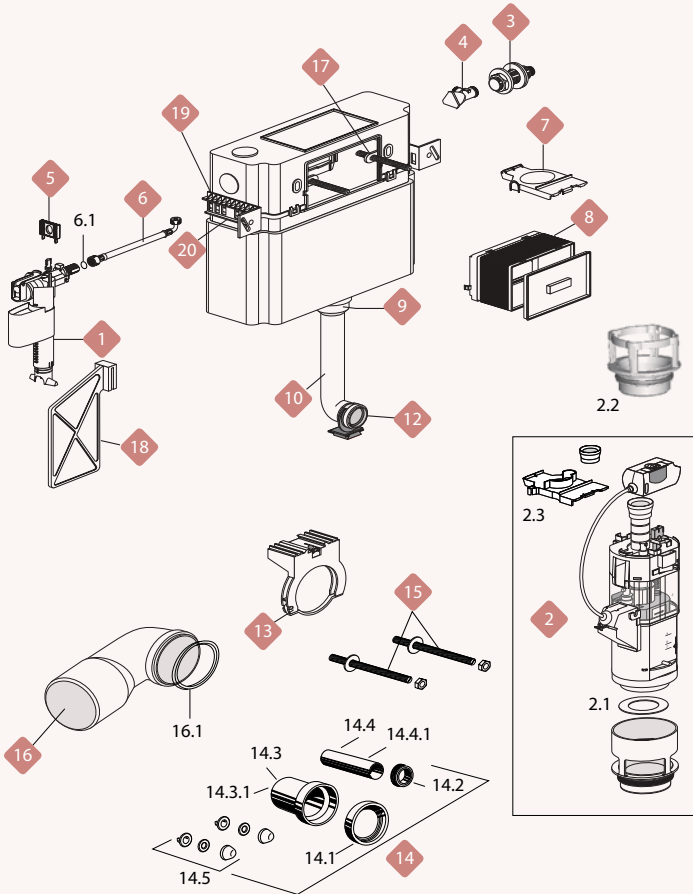

מיכל סמוי סני 200

מחיר	תיאור מוצר	מק"ט	
*	שסתום מצוף 3/8	33005436	1
162.75	סט מנגנון, סני 200 פלוס, למיכל סני 200	50617240	2
17.91	אטם ראשי למנגנון	50417002	2.1
120.73	תושבת למנגנון סני 200 + אטם	50617220	2.2
68.25	נועל מנגנון INEO במיכל סני 200 פלוס	50617243	2.3
142.12	כניסת פליז סני 200	50617202	3
89.20	ברז כניסה	50820157	4
9.75	מחזיק מצוף סני 200	50617203	5
85.97	צינור גמיש עם ברך	50617204	6
7.01	או-רינג לצינור גמיש	50520025	6.1
85.26	תומך מנגנון סני 200	50617205	7
152.71	שרוויל לפתח לחצן סני 200	50617206	8
38.18	או-רינג יציאה ממיכל סני 200	50617209	9
128.11	צינור יציאה ממיכל סני 200	50617210	10
41.03	אטם יציאת מים ממיכל	50417010	12
81.04	מחזיק זווית יציאה סני/סני 200 פלוס	50617212	13
99.75	סט ניפלים 45+90	50458599	14
27.42	אטם יציאה מאסלה - סני	50459999	14.1
14.48	אטם כניסת מים לאסלה	50417017	14.2
78.75	ניפל ביוב 90 + אטם PP	50459705	14.3
127.05	ניפל ביוב 90 ארוך PE	50366132	14.3.1
14.40	ניפל מים 45 PP	50417016	14.4
42.51	ניפל 45 ארוך PE	50803203	14.4.1
30.65	סט דיסקיות וכובעים לאסלה	50805421	14.5
69.46	ברגי חיבור אסלה + אומים	50820217	15
199.13	זווית יציאה PE 90/110	50364052	16
27.69	אטם 90	50391013	16.1
186.46	זווית יציאה 90/90 + אטם	50364053	16.2
124.73	מעבר 90/110 + אטם	50364054	16.3
7.64	מחזיק זרועות לחצן סני 200	50617215	17
35.22	מגן שסתום מצוף סני 200	50617216	18
45.81	תושבת מיכל סני 200 - זוג	50617208	19
5.24	פין נעילה לתושבת מיכל סני 200	50617214	20

* ראה עמוד 102