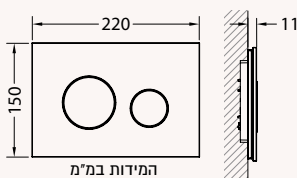

מחיר ליחידה	תיאור מוצר	מק"ט
784.00	לחצן זכוכית לבן כפתור לבן עד גמר המלאי	50540650
1,081.00	לחצן זכוכית שחור כפתור שחור עד גמר המלאי	50540657