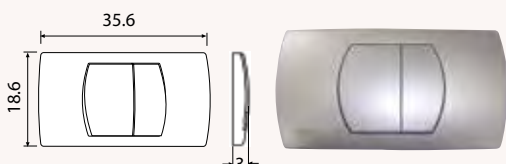

לחצני הפעלה סני - קומפלט

מחיר	תיאור מוצר	מק"ט
341.00	לחצן סני - לבן	50435101
388.00	לחצן סני - פרגמון	50435105
388.00	לחצן סני - סטן	50435121
388.00	לחצן סני - ניקל	50435191