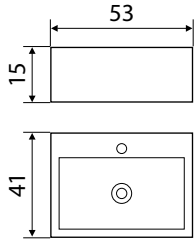

כיורים תלויים

כיור TURKANA

מחיר ליחידה	תיאור מוצר	מק"ט
594.00	כיור TURKANA לבן	51202593