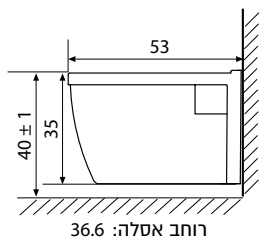

אסלות תלויות

אסלה תלויה RAKEFET