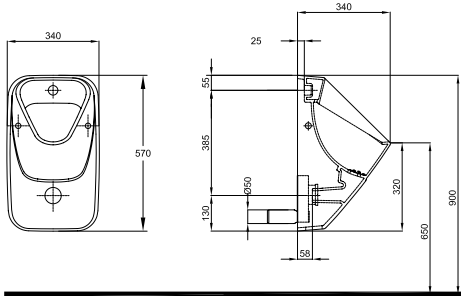

משתנות

משתנה NOVA PRO