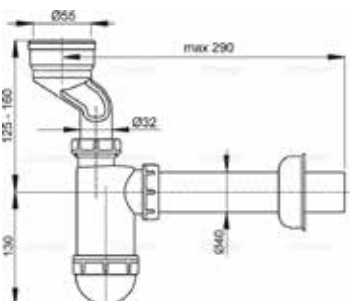

סיכונים למשתנות

סיכון למשתנה