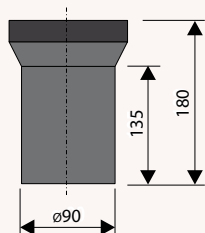

סט ניפלים 90 + 45

המידות במ"מ

מחיר ליחידה	תיאור מוצר	מק"ט
99.75	סט ניפלים 90 + 45	50458599
166.95	סט ניפלים 90 + 45 ארוך	50458601

ניפל ביוב 90 + אטם

המידות במ"מ

מחיר ליחידה	תיאור מוצר	מק"ט
78.75	ניפל ביוב 90 + אטם PP	50459705