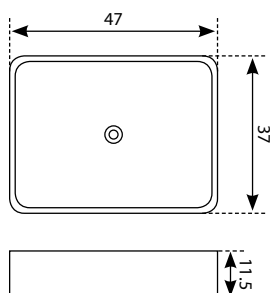

כיורים מונחים

כיור YARDEN

מחיר ליחידה	תיאור מוצר	מק"ט
1,096.00	כיור YARDEN לבן	51202633

כיור OTTAWA

מחיר ליחידה	תיאור מוצר	מק"ט
1,159.00	כיור OTTAWA לבן מאט	51202637

עד גמר המלאי

כיור OTTAWA

מחיר ליחידה	תיאור מוצר	מק"ט
1,195.00	כיור OTTAWA שחור מאט	51202638

עד גמר המלאי