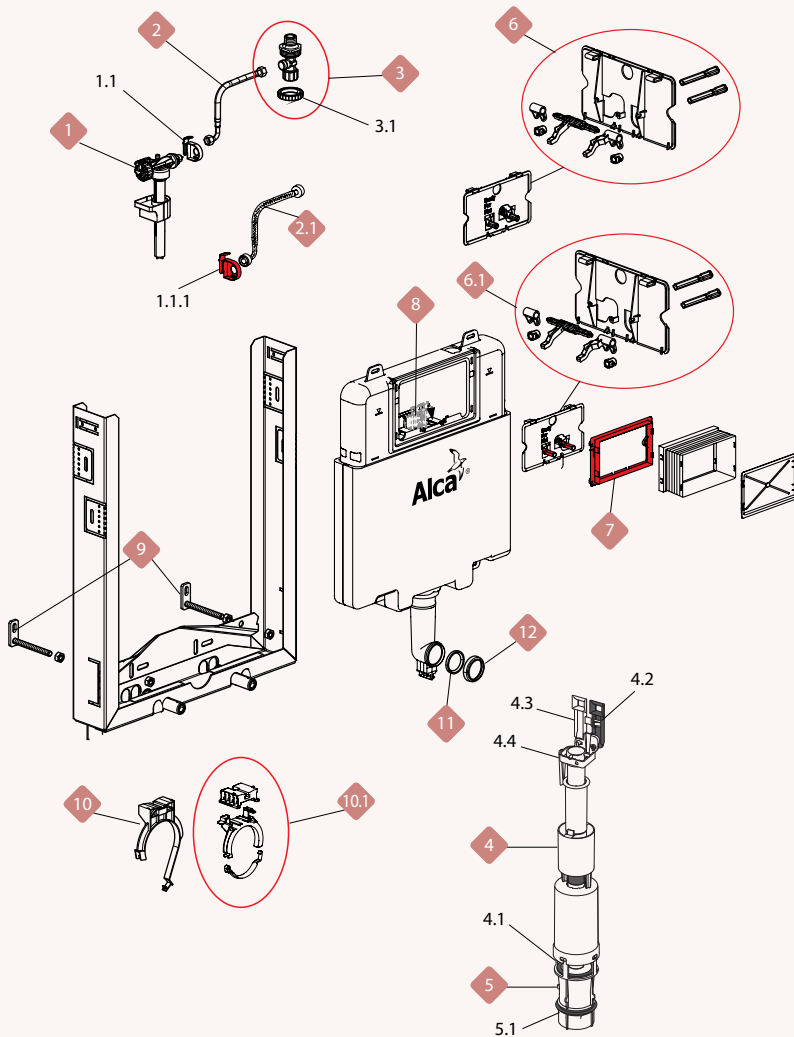

מיכל סמוי דק ALCA - דגמי AM + A

מחיר	תיאור מוצר	מק"ט	
67.36	מצוף למיכל ALCA	50300145	1
7.77	מחזיק מצוף למיכל דק A	50300125	1.1
12.71	מחזיק מצוף למיכל דק AM	50300146	1.1.1
64.58	צינור גמיש למיכל דק A - אטמים שטוחים	50300127	2
83.48	צינור גמיש למיכל דק AM	50300165	2.1
222.60	ברז כניסת מים	50300092-01	3
10.26	אום פלסטי לחיבור פליז	50300094	3.1
180.60	מנגנון למיכל דק ALCA	50300128	4
16.49	אטם ראשי למנגנון דק ALCA	50300129	4.1
15.65	מנוף מנגנון ימין	50300130	4.2
15.65	מנוף מנגנון שמאל	50300131	4.3
24.68	תושבת מנופים למנגנון	50300132	4.4
43.26	תושבת מנגנון דק ALCA	50300133	5
22.26	אטם תושבת מנגנון	50300134	5.1
84.84	סט מכסה וחיבורי מנופים למיכל דק A	50300135	6
101.54	סט מכסה וחיבורי מנופים למיכל דק AM	50300164	6.1
25.10	מסגרת לפתח לחצן מיכל AM	50300150	7
30.14	ספייסר למניעת מעיכה למיכל דק	50300140	8
113.82	ברגי חיבור לקיר למיכלי ALCA	50300119	9
29.35	תפס זזית יציאה למיכל A	50300110	10
83.48	תפס זזית יציאה למיכל AM	50300152	10.1
16.61	אטם יציאת מים מהאסלה	50300107	11
18.52	טבעת צינור יציאה-חלק חיצוני	50300108	12

לחצנים STRIPE, FUN