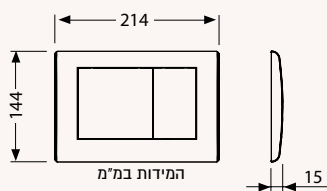

לחצני הפעלה DIVA