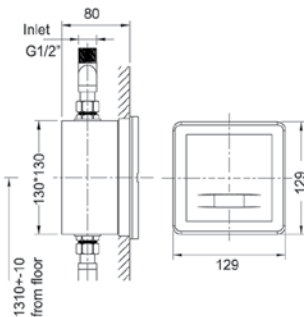

יורינלים ומזרמים

יורינל אוטומטי סמוי M9 למשתנה