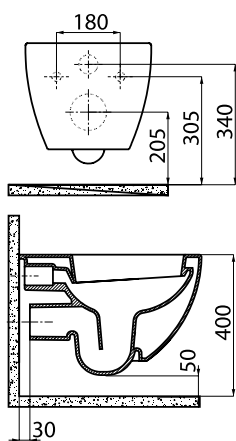

אסלות תלויות

אסלה תלויה TULIP RIMLESS

מחיר ליחידה	תיאור מוצר	מק"ט
4,710.00	אסלה תלויה TULIP RIMLESS ומושב סגירה שקטה קפה תואם	50851065KIT
3,598.00	אסלה תלויה קפה TULIP RIMLESS	50850032
1,111.00	מושב סגירה שקטה קפה לאסלה TULIP	50658419

אסלה תלויה TULIP RIMLESS

מחיר ליחידה	תיאור מוצר	מק"ט
5,089.00	אסלה תלויה TULIP RIMLESS ומושב סגירה שקטה שחור מאט תואם	50851066KIT
3,977.00	אסלה תלויה שחור מאט TULIP RIMLESS	50850033
1,111.00	מושב סגירה שקטה שחור מאט לאסלה TULIP	50658420