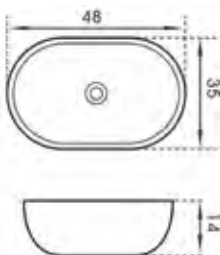

מחיר ליחידה	תיאור מוצר	מק"ט
382.00	כיור NILE לבן	51202626