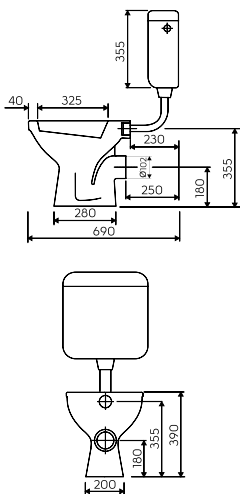

מושב פרסה עם מכסה סגירה שקטה

מחיר ליחידה	תיאור מוצר	מק"ט
265.00	מושב פרסה עם מכסה סגירה שקטה	50658418

אסלת IDOL P

מחיר ליחידה	תיאור מוצר	מק"ט
458.00	אסלת IDOL P	PM1300000U
172.00	מושב סגירה רגילה IDOL	PS110192130