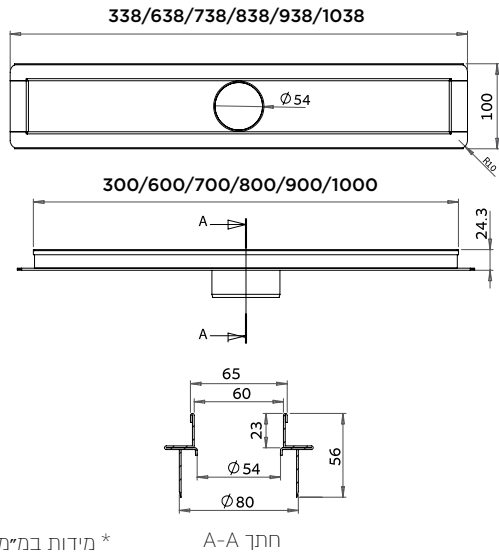

תעלות ניקוז בחיבור ישיר למחסומי רצפה

תעלת הניקוז מתאימה למאספי רצפה עם מחסום ריח בקוטר 100 מ"מ. התעלה מתאימה לשלושה סוגי כיסויים: כיסוי דקורטיבי, כיסוי באריחים וכיסוי נירוסטה מלא. התעלה והכיסויים מיוצרים מנירוסטה ST 304.

* מומלץ להתקין את תעלת הניקוז על מאסף רצפה מדגם קומקום.

מחיר ליחידה	תיאור מוצר	אורך נטו L	מק"ט	מוצר
590.00	תעלת ניקוז בחיבור ישיר למחסום רצפה וכיסוי דקורטיבי 300 מ"מ	300	51210300	 כיסוי דקורטיבי
711.00	תעלת ניקוז בחיבור ישיר למחסום רצפה וכיסוי דקורטיבי 600 מ"מ	600	51210600	
754.00	תעלת ניקוז בחיבור ישיר למחסום רצפה וכיסוי דקורטיבי 700 מ"מ	700	51210700	
772.00	תעלת ניקוז בחיבור ישיר למחסום רצפה וכיסוי דקורטיבי 800 מ"מ	800	51210800	
789.00	תעלת ניקוז בחיבור ישיר למחסום רצפה וכיסוי דקורטיבי 900 מ"מ	900	51210900	
835.00	תעלת ניקוז בחיבור ישיר למחסום רצפה וכיסוי דקורטיבי 1000 מ"מ	1000	51211000	
מחיר ליחידה	תיאור מוצר	אורך נטו L	מק"ט	מוצר
623.00	תעלת ניקוז בחיבור ישיר למחסום רצפה עם תושבת לאריחים 300 מ"מ	300	51310300	 כיסוי באריחים
798.00	תעלת ניקוז בחיבור ישיר למחסום רצפה עם תושבת לאריחים 600 מ"מ	600	51310600	
868.00	תעלת ניקוז בחיבור ישיר למחסום רצפה עם תושבת לאריחים 700 מ"מ	700	51310700	
916.00	תעלת ניקוז בחיבור ישיר למחסום רצפה עם תושבת לאריחים 800 מ"מ	800	51310800	
956.00	תעלת ניקוז בחיבור ישיר למחסום רצפה עם תושבת לאריחים 900 מ"מ	900	51310900	
1,025.00	תעלת ניקוז בחיבור ישיר למחסום רצפה עם תושבת לאריחים 1000 מ"מ	1000	51311000	
מחיר ליחידה	תיאור מוצר	אורך נטו L	מק"ט	מוצר
590.00	תעלת ניקוז בחיבור ישיר למחסום רצפה וכיסוי נירוסטה מלא בגוון מט 300 מ"מ	300	51410300	 כיסוי נירוסטה מאט
690.00	תעלת ניקוז בחיבור ישיר למחסום רצפה וכיסוי נירוסטה מלא בגוון מט 600 מ"מ	600	51410600	
737.00	תעלת ניקוז בחיבור ישיר למחסום רצפה וכיסוי נירוסטה מלא בגוון מט 700 מ"מ	700	51410700	
772.00	תעלת ניקוז בחיבור ישיר למחסום רצפה וכיסוי נירוסטה מלא בגוון מט 800 מ"מ	800	51410800	
806.00	תעלת ניקוז בחיבור ישיר למחסום רצפה וכיסוי נירוסטה מלא בגוון מט 900 מ"מ	900	51410900	
851.00	תעלת ניקוז בחיבור ישיר למחסום רצפה וכיסוי נירוסטה מלא בגוון מט 1000 מ"מ	1000	51411000