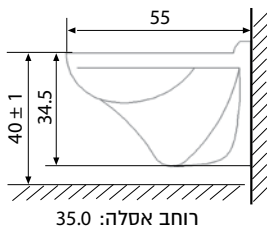

אסלות תלויות

אסלה תלויה IDOL KOLKO

מחיר ליחידה	תיאור מוצר	מק"ט
507.00	אסלה תלויה IDOL ארוזה בקרטון	PM1310001U
680.00	אסלה תלויה IDOL + מושב סגירה רגילה ארוזים בקרטון	PM1310000U
498.00	אסלה תלויה IDOL ללא אריזה	PM13100000
172.00	מושב IDOL סגירה רגילה	PS110192130
191.00	מושב IRIS סגירה שקטה	50658460

אסלה תלויה YAKINTON

מחיר ליחידה	תיאור מוצר	מק"ט
506.00	אסלה תלויה YAKINTON	50851031

אסלה תלויה קצרה CREAVIT

מחיר ליחידה	תיאור מוצר	מק"ט
889.00	אסלה תלויה קצרה CREAVIT	50850031