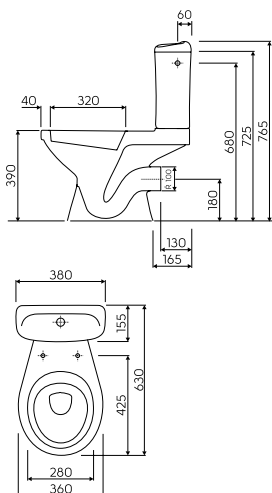

מונובלוקים

מונובלוק STYLE רימלס

מחיר ליחידה	תיאור מוצר	מק"ט
3,654.00	מונובלוק STYLE רימלס + מושב מקורי סגירה שקטה	29020000kit

מונובלוק NOVA PRO רימלס

מחיר ליחידה	תיאור מוצר	מק"ט
2,138.00	מונובלוק NOVA PRO רימלס + מושב HADAS סגירה שקטה	33220000kit
480.00	מושב NOVA סגירה שקטה	PM30112000

מונובלוק FREJA

מחיר ליחידה	תיאור מוצר	מק"ט
1,083.00	מונובלוק FREJA ללא מושב	PL8920402U
172.00	מושב FREJA סגירה רגילה	PL70112000
191.00	מושב IRIS סגירה שקטה	50658460