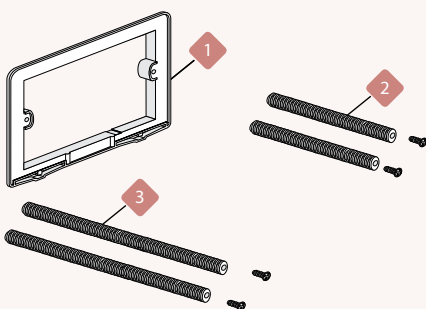

לחצני הפעלה לסני 200 / סני 200 פלוס

מחיר	תיאור מוצר	מק"ט	
173.09	בסיס לחצן סני 200	50617217	1
66.60	זרועות לחצן סני 200	50617218	2
113.01	זרועות לחצן סני 200 ארוכים	50617219	3