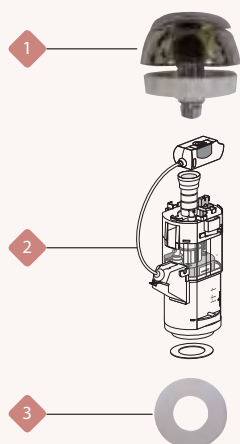

מנגנונים אוניברסליים

מנגנון כבל a.b sanitair

מחיר	תיאור מוצר	מק"ט	
118.27	מכלול כפתורים למנגנון א.ב. סניטר	33005463	1
162.75	מנגנון INEO א.ב. סניטר	50617234	2
17.91	אטם למנגנון	50417002	3