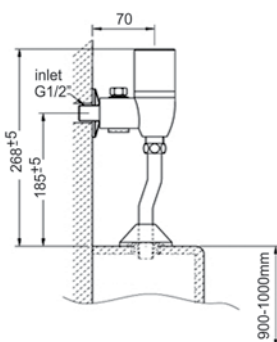

יורינלים ומזרמים

יורינל אוטומטי סמוי M9 למשתנה

מחיר ליחידה	תיאור מוצר	מק"ט
1,666.00	יורינל אוטומטי סמוי M9 למשתנה	30100

יורינל אוטומטי סמוי M8 למשתנה

מחיר ליחידה	תיאור מוצר	מק"ט
1,666.00	יורינל אוטומטי סמוי M8 למשתנה	30101

יורינל אוטומטי סמוי M1 למשתנה

מחיר ליחידה	תיאור מוצר	מק"ט
1,666.00	יורינל אוטומטי סמוי M1 למשתנה	30107

יורינל חיצוני מהודר למשתנה

מחיר ליחידה	תיאור מוצר	מק"ט
1,666.00	יורינל חיצוני מהודר למשתנה	30111