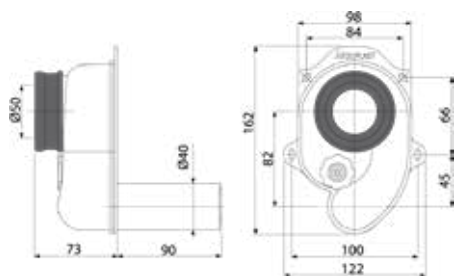

סיכונים למשתנות

סיכון למשתנה

מחיר ליחידה	תיאור מוצר	מק"ט
44.00	סיכון למשתנה	51201035

סיכון למשתנה סמוי

מחיר ליחידה	תיאור מוצר	מק"ט
110.00	סיכון למשתנה סמוי	51201036

סיכון למשתנה

מחיר ליחידה	תיאור מוצר	מק"ט
110.00	סיכון למשתנה	51201037