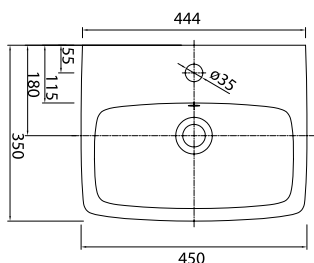

מחיר ליחידה	תיאור מוצר	מק"ט
478.00	כיוור 45 לבן NOVA PRO	PM32146000