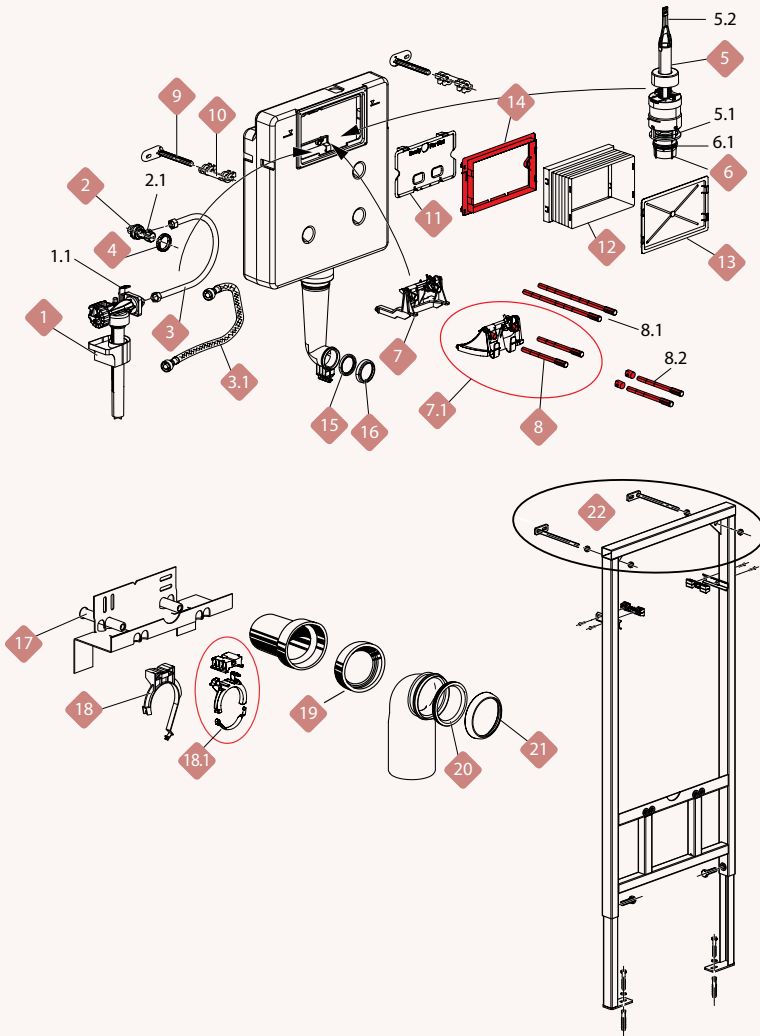

* ראה עמוד 102

מיכל סמוי ALCA - דגמי A + AM

מחיר	תיאור מוצר	מק"ט	
67.36	מצוף למיכל ALCA	50300145	1
7.77	מחזיק מצוף למיכל רגיל	50300122	1.1
222.60	ברז כניסת מים	50300092-01	2
43.49	צינור גמיש אטמים שטוחים למיכל A	50300093	3
82.11	צינור גמיש עם אורינגים למיכל AM	50300147	3.1
10.26	אום פלסטי לחיבור פליץ	50300094	4
134.69	מנגנון הדחה למיכל ALCA	50300095	5
10.61	אטם ראשי למנגנון	50300096	5.1
10.26	ראש מנגנון	50300097	5.2
41.37	תושבת מנגנון	50300098	6
18.74	אטם לתושבת מנגנון	50300099	6.1
62.58	סט מנופי הפעלה למיכל A	50300100	7
83.48	סט מנופי הפעלה למיכל AM	50300148	7.1
10.61	זוג ברגי הפעלה	50300101	8
29.22	זוג ברגי הפעלה ארוכים	50300121	8.1
25.10	זוג ברגי הפעלה עם אומים	50300153	8.2
7.07	בורג מחזיק מיכל בחלקו העליון	50300102	9
7.07	תושבת מיכל חלק עליון	50300103	10
20.86	כיסוי פתח לחצן פנימי	50300104	11
41.72	שרוול פלסטי פתח לחצן	50300105	12
25.81	כיסוי פתח לחצן חיצוני	50300106	13
25.10	מסגרת לשרוול פתח לחצן מיכל AM	50300150	14
16.61	אטם צינור יציאה - חלק פנימי	50300107	15
17.68	טבעת צינור יציאה - חלק חיצוני	50300108	16
47.02	שרוול הברגה M12	50300109	17
29.35	תפס זווית יציאה למיכל A	50300110	18
83.48	תפס זווית יציאה למיכל AM	50300152	18.1
32.69	אטם יציאה מאסלה 125	50386001	19
29.63	אטם לזווית יציאה ALCA	50300116	20
34.65	טבעת נעילה חיצונית לזווית ALCA	50300166	21
113.82	ברגי חיבור לקיר למיכלי ALCA	50300119	22