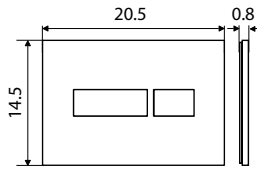

לחצני הפעלה למיכלי הדחה סמויים - סני 200 פלוס

לחצני הפעלה סני 201