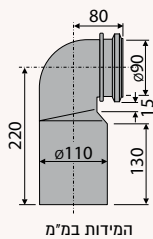

מחיר ליחידה	תיאור מוצר	מק"ט
199.13	זווית יציאה 90/110 מ"מ PE	50364052