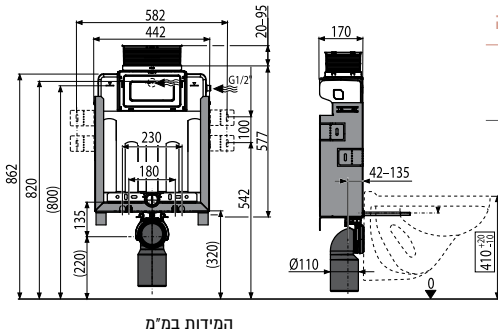

מיכלים נמוכים ALCA - הפעלה עילית

ALCA פיקס - מיכל הדחה סמוי נמוך, דו כמותי 6/3 ליטר, הפעלה עילית

מחיר ליחידה	תיאור מוצר	מק"ט
1,337.00	מיכל הדחה סמוי נמוך ALCA פיקס	50300011

מיועד לקירות בטון ובלוקים.
המידות בסוגריים הן מידות מתקבלות לפי מידות האסלה.
(יש למדוד באסלה את המרחק בין פני האסלה לחורי החיבור)

יש לבצע את החיפוי בצמוד למיכל.