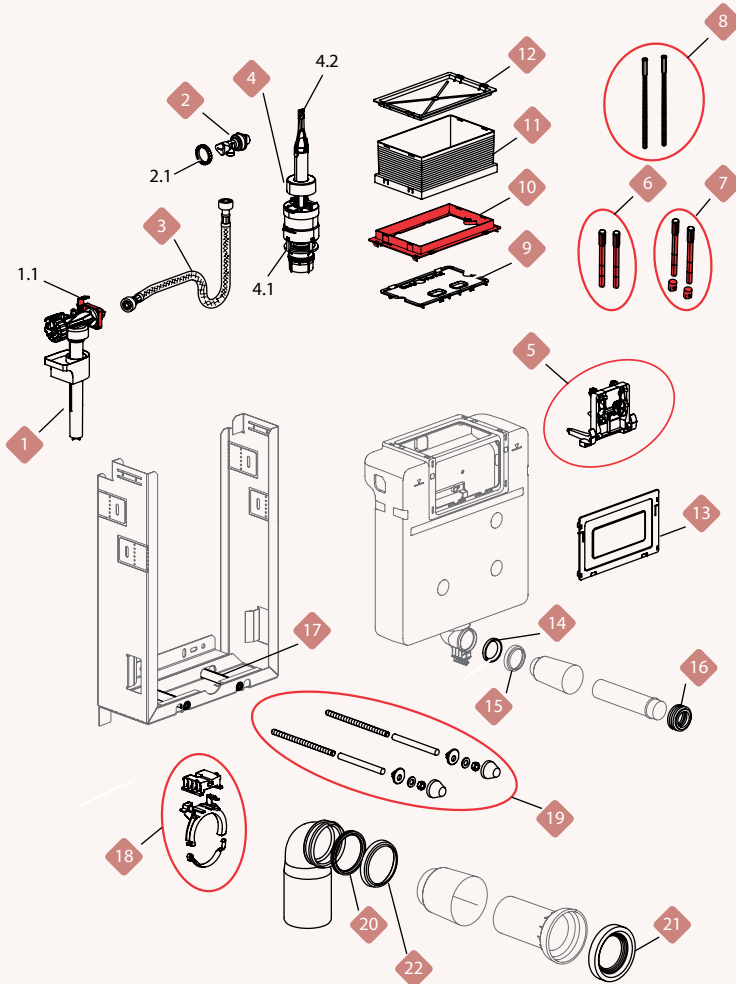

מיכל סמוי נמוך ALCA - דגם AM

מחיר	תיאור מוצר	מק"ט	
67.36	מצוף למיכל ALCA	50300145	1
7.77	מחזיק מצוף למיכל רגיל	50300122	1.1
222.60	ברז כניסת מים	50300092-01	2
10.26	אום פלסטי לחיבור פליז	50300094	2.1
82.11	צינור גמיש למיכלי AM	50300147	3
111.30	מנגנון עם תושבת למיכל נמוך ALCA	50300170	4
10.61	אטם ראשי למנגנון	50300096	4.1
10.26	ראש מנגנון	50300097	4.2
82.95	מערכת מנופים למיכלים נמוכים	50300171	5
10.61	זוג ברגי הפעלה	50300101	6
25.10	זוג ברגי הפעלה עם אומים	50300153	7
29.22	זוג ברגי הפעלה ארוכים	50300121	8
20.86	כיסוי פתח לחצן פנימי	50300104	9
25.10	מסגרת לשרווול פתח לחצן למיכלי AM	50300150	10
41.72	שרווול פלסטי פתח לחצן	50300105	11
25.81	כיסוי פתח לחצן חיצוני	50300106	12
32.55	כיסוי קדמי לפתח לחצן למיכלים נמוכים	50300172	13
16.61	אטם צינור יציאה	50300107	14
17.68	טבעת זווית יציאה-חלק חיצוני	50300108	15
14.48	אטם כניסת מים לאסלה	50417017	16
47.02	שרווול הברגה M12	50300109	17
83.48	תפס זווית יציאה	50300152	18
69.46	ברגי חיבור אסלה + אומים	50820217	19
29.63	אטם לזווית יציאה ALCA	50300116	20
32.68	אטם יציאה מאסלה 125	50386001	21
34.65	טבעת נעילה חיצונית לזווית ALCA	50300166	22