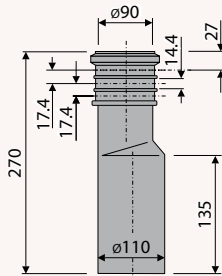

מעבר 90/110

מחיר ליחידה	תיאור מוצר	מק"ט
124.73	מעבר 90/110 מ"מ PE	50364054

אביזרים למיכלים סמויים

יציאה ישרה 90/110 אורך 300

המידות במ"מ

מחיר ליחידה	תיאור מוצר	מק"ט
178.30	יציאה ישרה 90/110 אורך 300 PE L	50366113