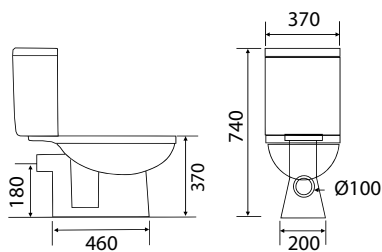

מונובלוקים

מונובלוק IDOL KOLO

מחיר ליחידה	תיאור מוצר	מק"ט
843.00	מונובלוק IDOL - לא כולל מושב	PY19026001
172.00	מושב IDOL סגירה רגילה	PS110192130
191.00	מושב IRIS סגירה שקטה	50658460

מונובלוק רצפתי לוטוס

מחיר ליחידה	תיאור מוצר	מק"ט
1,335.00	מונובלוק רצפתי לוטוס הכולל אסלה FREJA, מיכל נובה ומושב הדס הידראולי	33009100kit

מונובלוק נופר

המידות במ"מ

מחיר ליחידה	תיאור מוצר	מק"ט
906.00	מונובלוק נופר הכולל מושב COMFORT ומנגנון WDI	33009400kit