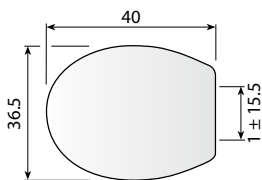

מושבי אסלה

מושב אסלה משפחתי

מחיר ליחידה	תיאור מוצר	מק"ט
294.00	מושב אסלה משפחתי A603 צירי נירוסטה - לבן	50658440

עשוי Duroplast קשיח, איכותי, אינו נשרט. משקל: 3.4 ק"ג.
המושב ניתן להסרה מהצירים לניקוי מושלם.
מושב הילדים ניתן לפירוק בתום הילדות.

מושב אסלה COMFORT DUROPLAST כבד

מחיר ליחידה	תיאור מוצר	מק"ט
163.00	מושב אסלה COMFORT כבד - לבן	50658410
218.00	מושב אסלה COMFORT כבד סגירה הידראולית - לבן	50658412

עשוי Duroplast קשיח, איכותי, אינו נשרט, צירי נירוסטה. משקל: 1.90 ק"ג.

עד גמר המלאי

מושב אסלה COMFORT DUROPLAST

מחיר ליחידה	תיאור מוצר	מק"ט
131.00	מושב אסלה COMFORT צירי נירוסטה - לבן	50658414

עשוי Duroplast קשיח, איכותי, אינו נשרט. משקל: 1.40 ק"ג.

מושב אסלה ROTEM

מחיר ליחידה	תיאור מוצר	מק"ט
188.00	מושב אסלה ROTEM סגירה הידראולית - לבן	50658450

מיוצר מפוליפרופילן איכותי. משקל: 1.4 ק"ג.
המושב ניתן לפירוק מהיר לניקוי מושלם.
מתאים לאסלה תלוייה רקפת ולסלות במבנה דומה.