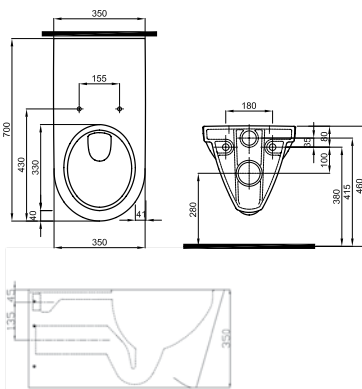

כלים לנכים

מונובלוק נכים NOVA PRO

מחיר ליחידה	תיאור מוצר	מק"ט
2,017.00	מונובלוק נכים NOVA PRO ללא מושב	33400000kit

אסלת נכים NOVA PRO

מחיר ליחידה	תיאור מוצר	מק"ט
1,197.00	אסלת נכים NOVA PRO (לא רימלס) ללא מושב	33500000kit
1,605.00	אסלת נכים NOVA PRO רימלס ללא מושב	33520000kit