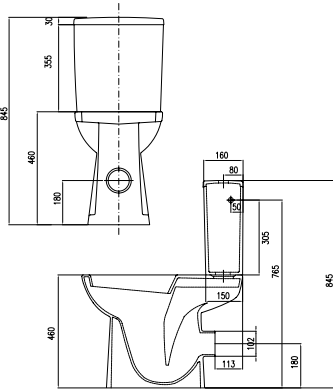

כלים לנכים

מונובלוק נכים NOVA PRO