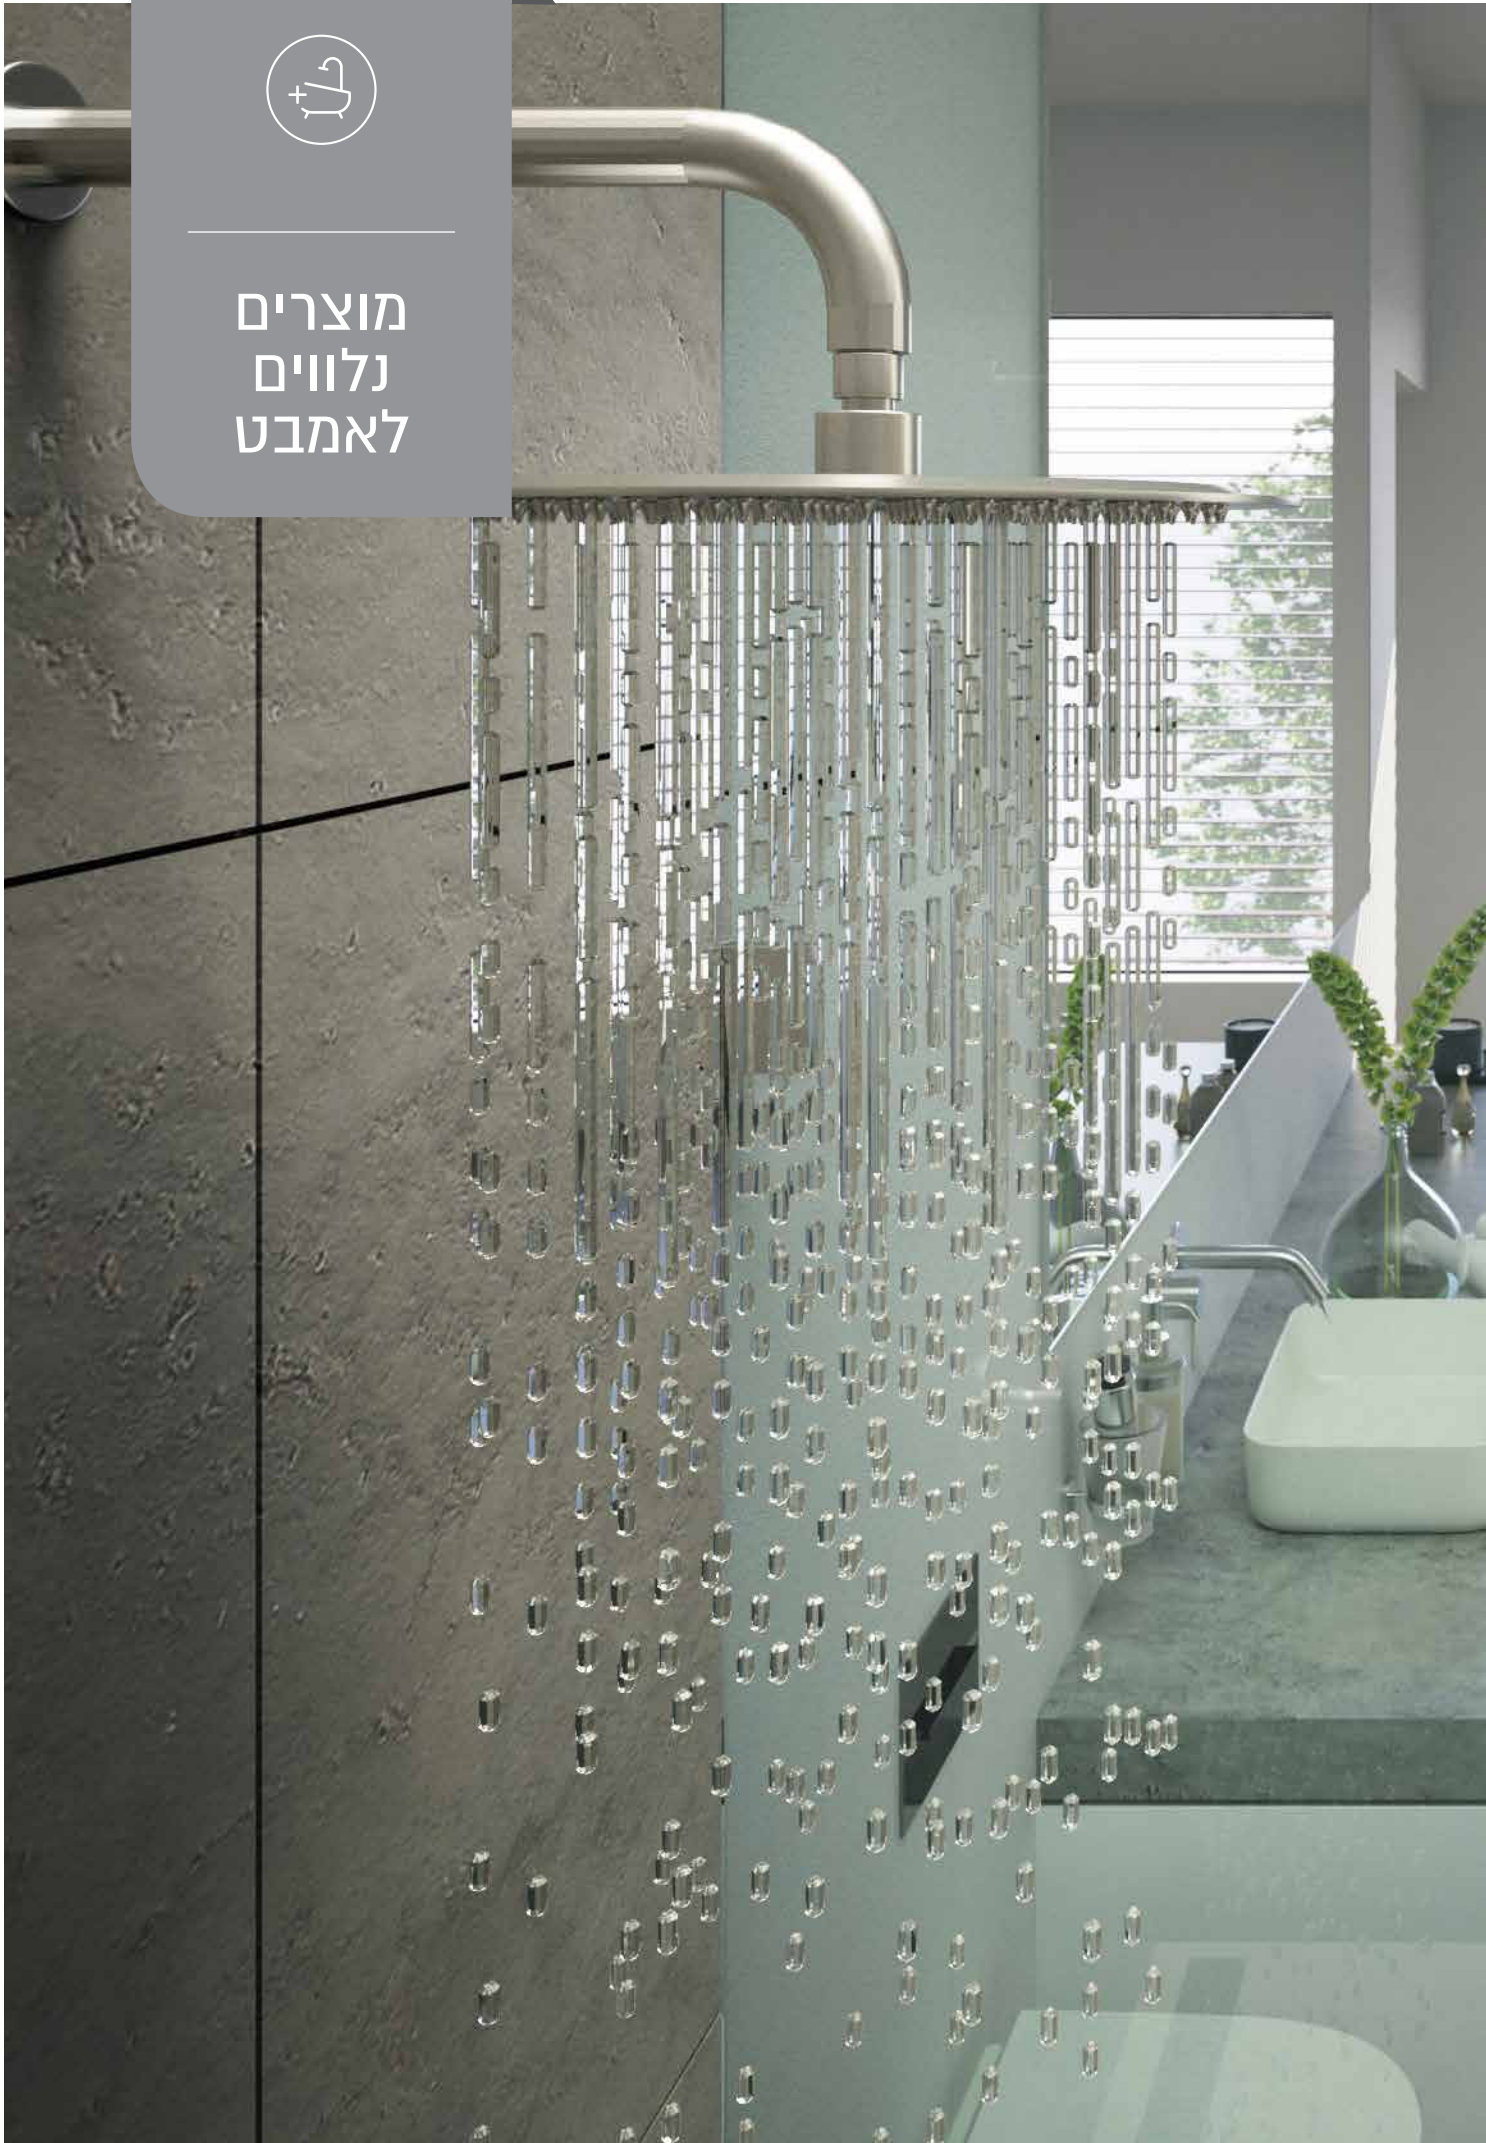

חדש!

המידות במ"מ

מוצרים
נלווים
לאמבט

הקו השחור

שטף PURE BLACK

מחיר ליחידה	תיאור מוצר	מק"ט
167.00	שטף PURE BLACK עם מאחז וצינור	51202046
72.00	נקודת מים עגולה עם ברז $\frac{1}{2}$ " x $\frac{1}{2}$ "	51202047
82.00	צינור נירוסטה באורך 1.2 מטר	51202048

גוון שחור מאט

מוט מקלחת BLACK OCEAN

מחיר ליחידה	תיאור מוצר	מק"ט
567.00	מוט מקלחת BLACK OCEAN ומזלף שלושה מצבים	51202270

גוון שחור מאט

עד גמר המלאי

נקודת מים צינור גמיש ומזלף מצב אחד BLACK SEA

מחיר ליחידה	תיאור מוצר	מק"ט
594.00	נקודת מים צינור גמיש ומזלף מצב אחד BLACK SEA	51202274