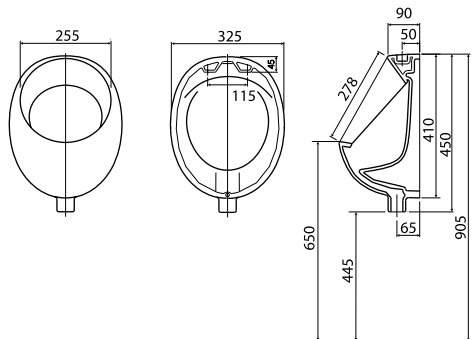

משתנות

משתנה PICO