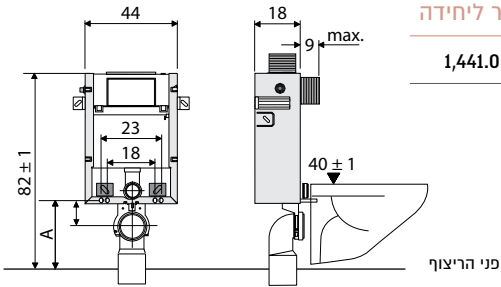

סני 200 פלוס - פיקס נמוך, מיכל הדחה סמוי נמוך, דו כמותי 6/3 ליטר, הפעלה עילית

מחיר ליחידה	תיאור מוצר	מק"ט
1,441.00	מיכל סני 200 פלוס - פיקס נמוך	50633002

מתאים לקירות בטון ובלוקים. המידה A תלויה במרחק בין פני האסלה לברני הריתום, כך שגובה האסלה מפני הריצוף יתקבל 40 ס"מ.

יש לבצע את החיפוי בצמוד למיכל.