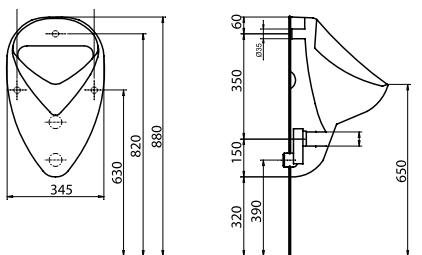

משתנות

משתנה NOVA PRO

מחיר ליחידה	תיאור מוצר	מק"ט
1,418.00	משתנה NOVA PRO כניסה ויציאת מים סמויה	PM36000000

משתנה ALEX

מחיר ליחידה	תיאור מוצר	מק"ט
1,046.00	משתנה ALEX כניסת מים עליונה יציאת מים סמויה	P66010000
1,102.00	משתנה ALEX כניסה ויציאת מים סמויה	P66000000

משתנה FELIX

מחיר ליחידה	תיאור מוצר	מק"ט
980.00	משתנה FELIX כניסת מים עליונה יציאת מים תחתונה	P26011000
1,058.00	משתנה FELIX כניסה ויציאת מים סמויה	P26000000
180.00	סט ברגים למשתנה	50850009