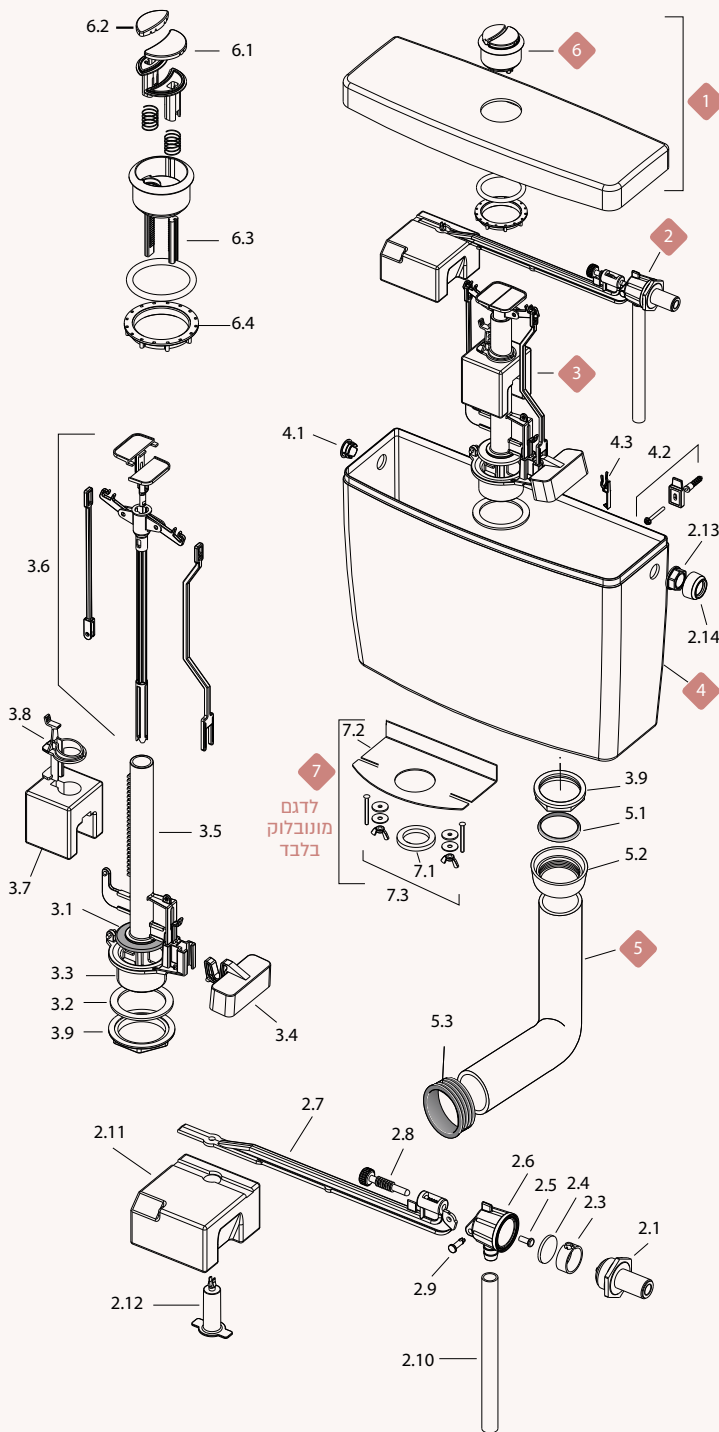

מחיר	תיאור מוצר	מק"ט	
130.31	מכסה מורכב לבן	33008040P	1
72.03	מצוף קומפלט דואון קלאסאון שיאון	33008425P	2
7.35	כניסת מים 1/2	33000112	2.1
3.29	תותב לגוף שסתום	33000117	2.3
36.65	ממברנה למצוף - 10 יחידות	33000122KIT	2.4
1.26	בוכנה לממברנה	33001071	2.5
9.56	גוף שסתום מצוף	33000113	2.6
23.00	מוט מצוף	33000115	2.7
2.42	בורג כיול למוט מצוף	33000111	2.8
1.26	פין מצוף	33001070	2.9
2.42	צינורית שקופה 19 ס"מ	33000125	2.10
22.37	מצוף קל קר	33008212	2.11
5.25	תפס מחזיק מצוף	33007201	2.12
2.42	אום לשסתום 1/2	33000114	2.13
3.78	כיסוי לשסתום כניסה	33007100	2.14
130.41	מנגנון שיאון קומפלט (ללא המזלג)	33008420P	3
101.54	אטם למנגנון - 10 יחידות	33001030KIT	3.1
10.19	אטם לבסיס מנגנון	33001029	3.2
40.43	בסיס מנגנון	33004521	3.3
9.98	מצוף כמות מלאה	33004522	3.4
16.70	צינור המנגנון	33005123	3.5
59.85	ראש מנגנון + מוטות קומפלט	33005200	3.6
10.61	מצוף הדחה חלקית	33007208	3.7
7.56	מחזיק מצוף כמות חלקית	33004525	3.8
17.12	אום לבסיס המנגנון	33001017P	3.9
241.82	מיכל שיאון לבן	33007000	4
2.42	פקק	33007090	4.1
16.49	סט לחיבור מיכל לקיר	33007178	4.2
6.83	תפס חיבור מיכל למכסה	33007200	4.3
70.35	צינור הדחה קצר 25 ס"מ	33007080P	5
10.19	אטם לרקורד	33001028	5.1
23.00	אום רקורד יציאה ממיכל	33007120	5.2
16.28	גומיית מנג'ט - פנימי	33007209	5.3
86.52	בסיס כפתורים מורכב	33008050G	6
15.44	כיסוי כפתור מצופה הדחה מלאה	33005104G	6.1
15.44	כיסוי כפתור מצופה הדחה חלקית	33005103G	6.2
12.29	מוט כיוון לשיאון 48 מ"מ (זוג)	33005107	6.3
6.51	אום בסיס הכפתורים	33005106	6.4
132.41	ערכת ריתום למונבלוק קומפלט	33007240	7
15.02	אטם למונבלוק	33007216	7.1
69.83	בסיס נירוסטה לחיבור מונבלוק	33007215	7.2
62.58	קיט ברגים ואטם	33007380P	7.3