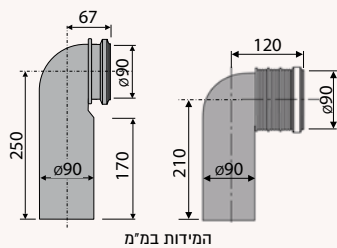

מחיר ליחידה	תיאור מוצר	מק"ט
186.46	זווית יציאה 90/90 מ"מ PE	50364053
214.20	זווית יציאה 90/90 מ"מ PE עם שלושה חיבורים	50364055