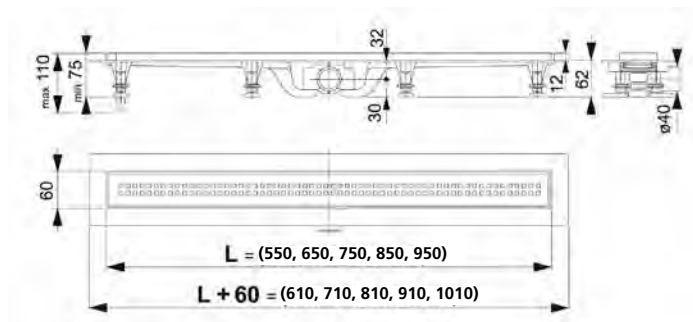

ShowerLine פסי ניקוז נמוכים מפלסטיק

APZ 9

מחיר ליחידה	תיאור מוצר	אורך נטו L	מק"ט
769.00	תעלת ניקוז נמוכה, חורים בעצוב ישר 550, APZ9	550	51170550
859.00	תעלת ניקוז נמוכה, חורים בעצוב ישר 650, APZ9	650	51170650
897.00	תעלת ניקוז נמוכה, חורים בעצוב ישר 750, APZ9	750	51170750
988.00	תעלת ניקוז נמוכה, חורים בעיצוב ישר 850, APZ9	850	51170850
1,088.00	תעלת ניקוז נמוכה, חורים בעיצוב ישר 950, APZ9	950	51170950