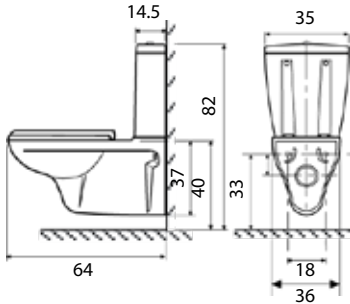

מונבלוק תלוי וריתום

מונבלוק תלוי גלוי לוטוס

מחיר ליחידה	תיאור מוצר	מק"ט
2,384.00	מונבלוק תלוי גלוי לוטוס הכולל מיכל נובה ומושב טופליין סגירה רגילה	33009300kit