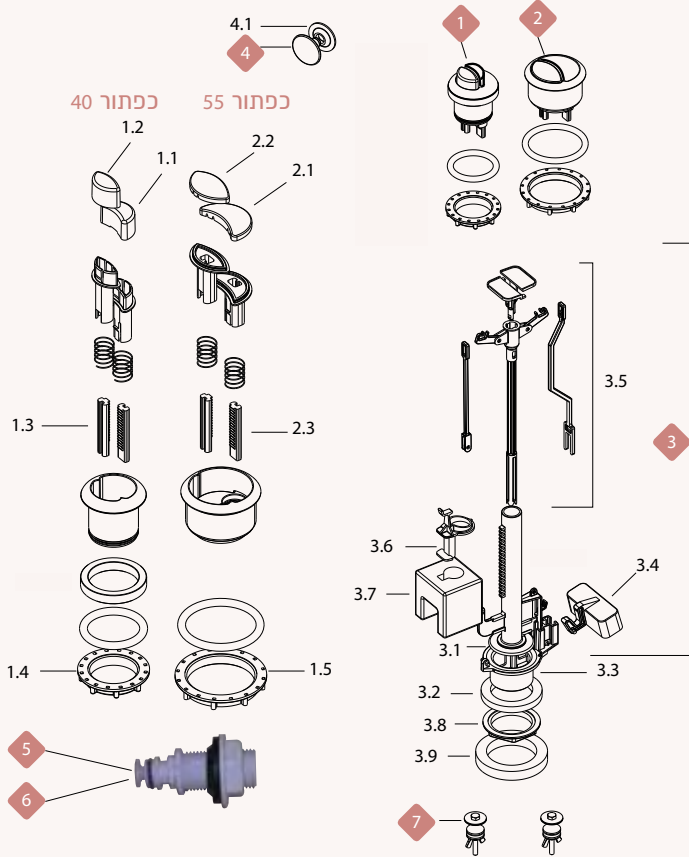

מנגנון פלסאון

מחיר	תיאור מוצר	מק"ט	
94.71	כפתור 40 קומפלט	33005225G	1
14.28	כיסוי כפתור הדחה מלאה 40	33005184G	1.1
14.28	כיסוי כפתור הדחה חלקית 40	33005183G	1.2
11.45	מוט כיוון לכפתור אוניברסלי אורך 91 מ"מ	33005092	1.3
5.99	אום בסיס הכפתורים 40	33005186	1.4
6.51	אום בסיס הכפתורים 55	33005106	1.5
78.33	כפתור 55 קומפלט	33005207G	2
15.44	כיסוי כפתור הדחה מלאה 55	33005104G	2.1
15.44	כיסוי כפתור הדחה חלקית 55	33005103G	2.2
11.45	מוט כיוון לכפתור אוניברסלי אורך 91 מ"מ	33005092	2.3
124.53	מנגנון קומפלט	33005420	3
101.54	אטם למנגנון - 10 יחידות	33001030KIT	3.1
12.08	אטם לבסיס מנגנון	33005118	3.2
40.43	בסיס מנגנון	33004521	3.3
9.98	מצוף כמות מלאה	33004522	3.4
59.85	ראש מנגנון + מוטות קומפלט	33005200	3.5
7.56	מחזיק מצוף כמות חלקית	33004525	3.6
10.61	מצוף כמות חלקית	33007208	3.7
17.12	אום בסיס מנגנון	33001017P	3.8
13.97	אטם בין אסלה למיכל הדחה	33005018	3.9
5.15	כיסוי מצופה פתח שסתום מצוף	33005112	4
0.42	דיסקית נעילה לכיסוי מצופה	33005113	4.1
37.80	ראש 1/2" למצוף א.ב סניטר	33005464	5
31.50	ראש 3/8" קצר למצוף א.ב סניטר	33005465	6
34.55	ברגי נירוסטה + דיסקיות ואומים	33005205	7