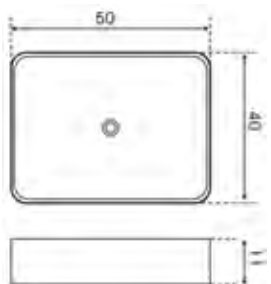

כיורים מונחים

כיור ORTA

מחיר ליחידה	תיאור מוצר	מק"ט
401.00	כיור ORTA לבן	51202572

כיור DANUBE

מחיר ליחידה	תיאור מוצר	מק"ט
309.00	כיור DANUBE לבן	51202578

כיור MOSMAN

מחיר ליחידה	תיאור מוצר	מק"ט
995.00	כיור MOSMAN לבן	51202614

כיור YAARA

מחיר ליחידה	תיאור מוצר	מק"ט
715.00	כיור YAARA לבן	51202617