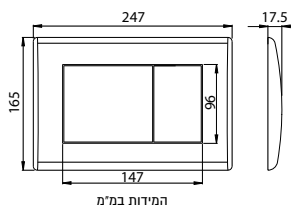

לחצני הפעלה ALCA 270