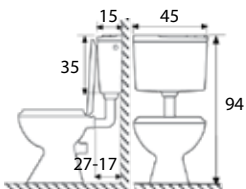

מחיר ליחידה	תיאור מוצר	מק"ט
446.78	קלאסאון - לבן	33007400
446.78	קלאסאון - פרגמון	33007405

ניתן לכיוון לכמות הדחה של 6/3 ליטר.