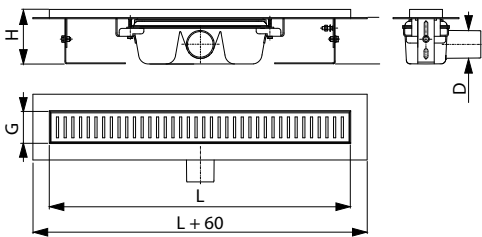

יחידת ניקוז APZ1

נירוסטה AISI 304	חומר התעלה
100-158 מ"מ	גובה התקנה כללי (H)
60 מ"מ	רוחב תעלת הניקוז (G)
12 מ"מ	גובה מקסימלי של האריח
50 מ"מ	קוטר יציאה (D)
60 ליטר לדקה	ספיקה
2%	שיפוע רצפה מינימלי

כיסויי נירוסטה מעוצב ותעלה APZ1 שחור מאט

מחיר ליחידה	תיאור מוצר	אורך נטו L	מק"ט	מוצר
2,247.00	תעלה APZ1 וכיסויי PURE אורך 650 שחור מאט	650	51110012-01KIT	
2,395.00	תעלה APZ1 וכיסויי PURE אורך 750 שחור מאט	750	51110013-01KIT	
2,507.00	תעלה APZ1 וכיסויי PURE אורך 850 שחור מאט	850	51110014-01KIT	

מחיר ליחידה	תיאור מוצר	אורך נטו L	מק"ט	מוצר
1,455.00	תעלה APZ1 וכיסויי LINE אורך 650	650	51110002KIT	
1,550.00	תעלה APZ1 וכיסויי LINE אורך 750	750	51110003KIT	
1,627.00	תעלה APZ1 וכיסויי LINE אורך 850	850	51110004KIT	
1,718.00	תעלה APZ1 וכיסויי LINE אורך 950	950	51110005KIT	
1,805.00	תעלה APZ1 וכיסויי LINE אורך 1050	1050	51110006KIT	
1,913.00	תעלה APZ1 וכיסויי LINE אורך 1150	1150	51110007KIT	
1,455.00	תעלה APZ1 וכיסויי PURE אורך 650	650	51110012KIT	
1,550.00	תעלה APZ1 וכיסויי PURE אורך 750	750	51110013KIT	
1,627.00	תעלה APZ1 וכיסויי PURE אורך 850	850	51110014KIT	
1,718.00	תעלה APZ1 וכיסויי PURE אורך 950	950	51110015KIT	
1,805.00	תעלה APZ1 וכיסויי PURE אורך 1050	1050	51110016KIT	
1,913.00	תעלה APZ1 וכיסויי PURE אורך 1150	1150	51110017KIT