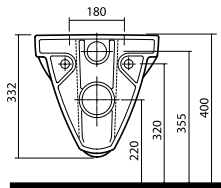

אסלות תלויות

אסלה תלויה עגולה רימלס NOVA PRO

מחיר ליחידה	תיאור מוצר	מק"ט
1,678.00	אסלה תלויה עגולה רימלס NOVA PRO + מושב סגירה שקטה	33120000kit
1,300.00	אסלה תלויה עגולה רימלס NOVA PRO + מושב HADAS סגירה שקטה	33120001kit
1,085.00	אסלה תלויה עגולה רימלס NOVA PRO	PM33120000
593.00	מושב עגול NOVA PRO סגירה שקטה	PM30112000

אסלה תלויה מרובעת רימלס NOVA PRO

מחיר ליחידה	תיאור מוצר	מק"ט
1,800.00	אסלה תלויה מרובעת רימלס NOVA PRO + מושב סגירה שקטה	33123000kit
1,122.00	אסלה תלויה מרובעת רימלס NOVA PRO	PM33123000
677.00	מושב מרובע NOVA PRO סגירה שקטה	PM30116000

אסלה תלויה רימלס STYLE

מחיר ליחידה	תיאור מוצר	מק"ט
1,922.00	אסלה תלויה רימלס STYLE + מושב סגירה שקטה	23120000kit
1,544.00	אסלה תלויה רימלס STYLE + מושב HADAS סגירה שקטה	23120001kit
1,328.00	אסלה תלויה רימלס STYLE	PL23120000
593.00	מושב סגירה שקטה לאסלה תלויה STYLE	PL20112000