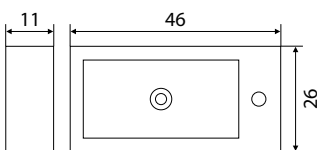

מחיר ליחידה	תיאור מוצר	מק"ט
433.00	כיור GARDA לבן	51202516R