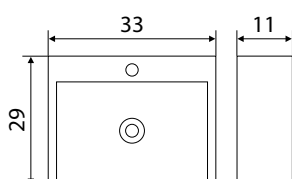

מחיר ליחידה	תיאור מוצר	מק"ט
292.00	כיור ATITLAN לבן	51202513