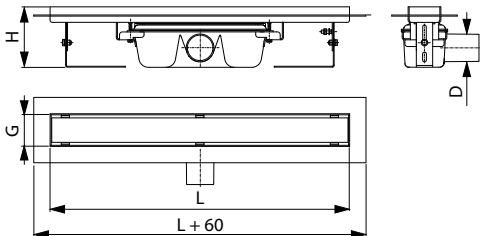

ShowerLine פסי ניקוז מעוצבים למקלחת

מגוון של כיסויים מזכוכית אבן ונירוסטה יוצרים אפשרויות עיצוב הרמוניות בחדר האמבט ובמקלחת.

כיסויים לאריחים וכיסויים מזכוכית, אבן ונירוסטה ותעלה APZ6

יחידת ניקוז APZ6

נירוסטה 304 AISI	חומר התעלה
110-168 מ"מ	גובה התקנה כללי (H)
60 מ"מ	רוחב תעלת הניקוז (G)
12 מ"מ	גובה מקסימלי של האריח
50 מ"מ	קוטר יציאה (D)
60 ליטר לדקה	ספיקה
2%	שיפוע רצפה מינימלי

תעלות מקלחת עם אריחי הרצפה כמעט ואינן נראות ומשתלבות בצורה הרמונית. הרצפה ויחידת הניקוז הופכים לרצף עיצובי אחד והמים הניגרים זורמים בחופשיות לחריצים המיועדים לכך.

מחיר ליחידה	תיאור מוצר	אורך נטו L	מק"ט
1,653.00	תעלה APZ6 עם תושבת לאריחים FLOOR אורך 650	650	51110172KIT
1,753.00	תעלה APZ6 עם תושבת לאריחים FLOOR אורך 750	750	51110173KIT
1,844.00	תעלה APZ6 עם תושבת לאריחים FLOOR אורך 850	850	51110174KIT
1,940.00	תעלה APZ6 עם תושבת לאריחים FLOOR אורך 950	950	51110175KIT

מחיר ליחידה	תיאור מוצר	אורך נטו L	מק"ט	מוצר
1,940.00	תעלה APZ6 וכיסויי GAP נירוסטה מט אורך 650	650	51110192KIT	GAP נירוסטה מט
2,097.00	תעלה APZ6 וכיסויי GAP נירוסטה מט אורך 750	750	51110193KIT	
2,234.00	תעלה APZ6 וכיסויי GAP נירוסטה מט אורך 850	850	51110194KIT	
2,390.00	תעלה APZ6 וכיסויי GAP נירוסטה מט אורך 950	950	51110195KIT	
1,404.00	תעלה APZ6 וכיסויי DESIGN נירוסטה מבריק אורך 650	650	51110062KIT	כיסויי נירוסטה מבריק DESIGN
1,513.00	תעלה APZ6 וכיסויי DESIGN נירוסטה מבריק אורך 750	750	51110063KIT	
1,590.00	תעלה APZ6 וכיסויי DESIGN נירוסטה מבריק אורך 850	850	51110064KIT	
1,676.00	תעלה APZ6 וכיסויי DESIGN נירוסטה מבריק אורך 950	950	51110065KIT	
1,404.00	תעלה APZ6 וכיסויי DESIGN נירוסטה מט אורך 650	650	51110072KIT	כיסויי נירוסטה מט DESIGN
1,513.00	תעלה APZ6 וכיסויי DESIGN נירוסטה מט אורך 750	750	51110073KIT	
1,590.00	תעלה APZ6 וכיסויי DESIGN נירוסטה מט אורך 850	850	51110074KIT	
1,676.00	תעלה APZ6 וכיסויי DESIGN נירוסטה מט אורך 950	950	51110075KIT