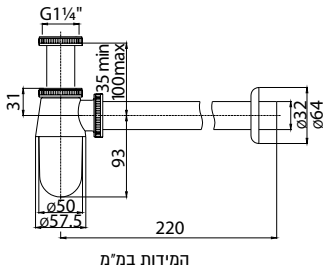

אביזרים נלווים לכיורים

סיפון ניקל 1/4" לכיור רחצה