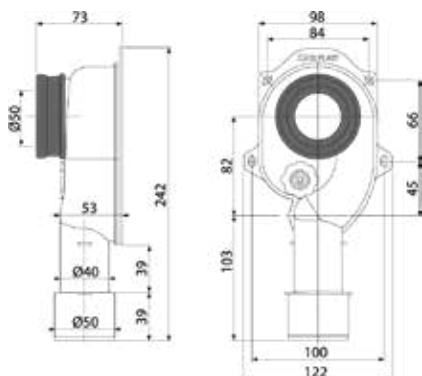

סיכונים למשתנות

סיכון למשתנה

מחיר ליחידה	תיאור מוצר	מק"ט
44.00	סיכון למשתנה	51201035

סיכון למשתנה סמוי

מחיר ליחידה	תיאור מוצר	מק"ט
110.00	סיכון למשתנה סמוי	51201036

סיכון למשתנה

מחיר ליחידה	תיאור מוצר	מק"ט
110.00	סיכון למשתנה	51201037