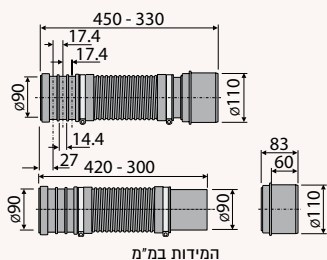

מחיר ליחידה	תיאור מוצר	מק"ט
828.31	זזית יציאה גמישה ארוכה PE מ"מ 450-610 - 3 חיבורים	50364062

זזית יציאה גמישה קצרה

מחיר ליחידה	תיאור מוצר	מק"ט
828.31	זזית יציאה גמישה קצרה PE מ"מ 340-420	50364063

יציאה ישרה גמישה