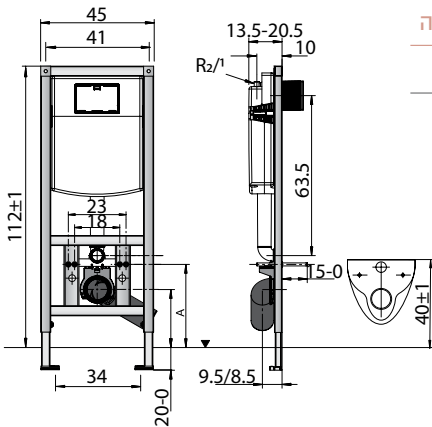

סני 200 פלוס - גבס, מיכל הדחה סמוי, דו כמותי 6/3 ליטר

מחיר ליחידה	תיאור מוצר	מק"ט
1,953.00	מיכל סמוי סני 200 פלוס - גבס	50636801

מיועד לכל סוגי הקירות. מצויד במחברים טלסקופיים,
לגמישות מלאה בהתקנה. הדגם היעיל והנוח ביותר להתקנה!
המידה A תלויה במרחק בין פני האסלה לברגי הריתום,
כך שגובה האסלה מפני הריצוף יתקבל 40± ס"מ.

יש לבצע את החיפוי בצמוד למיכל.