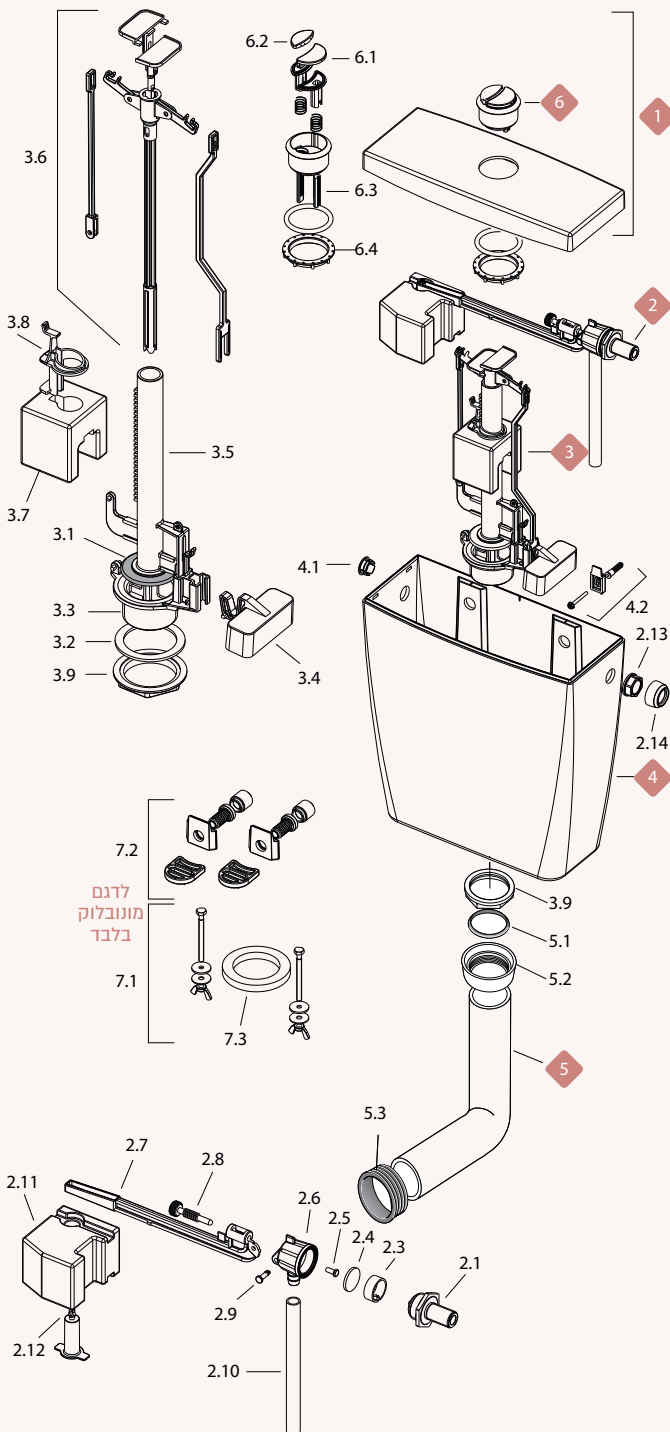

מחיר	תיאור מוצר	מק"ט	
130.31	מכסה מורכב לבן	33019100P	1
72.03	מצוף קומפלט נובה	33019425P	2
7.35	כניסת מים 1/2	33000112	2.1
3.29	תותב לגוף שסתום	33000117	2.3
36.65	ממברנה למצוף - 10 יחידות	33000122KIT	2.4
1.26	בוכנה לממברנה	33001071	2.5
9.56	גוף שסתום מצוף	33000113	2.6
23.00	מוט מצוף	33019082	2.7
2.42	בורג כיוול למוט מצוף	33000111	2.8
1.26	פיץ מצוף	33001070	2.9
2.42	צינורית שקופה 19 ס"מ	33000125	2.10
22.37	מצוף קל קר	33019083	2.11
5.25	תפס מחזיק מצוף	33007201	2.12
2.42	אום לשסתום 1/2	33000114	2.13
3.78	כיסוי לשסתום כניסה	33007100	2.14
134.30	מנגנון נובה קומפלט (ללא המזלג)	33019421P	3
101.54	אטם למנגנון - 10 יחידות	33001030KIT	3.1
10.19	אטם לבסיס מנגנון	33001029	3.2
40.43	בסיס מנגנון	33004521	3.3
9.98	מצוף כמות מלאה	33004522	3.4
16.70	צינור המנגנון	33019073	3.5
66.03	ראש מנגנון + מוטות קומפלט	3019200P 3	3.6
10.61	מצוף הדחה חלקית	33007208	3.7
7.56	מחזיק מצוף כמות חלקית	33004525	3.8
17.12	אום בסיס מנגנון	33001017P	3.9
287.23	מיכל בלבד - לבן	33019000	4
2.42	פקק	33007090	4.1
16.49	סט לחיבור מיכל לקיר	33007178	4.2
70.35	צינור הדחה קצר 25 ס"מ	33007080P	5
10.19	אטם לרקורד	33001028	5.1
23.00	אום רקורד יציאה ממיכל	33007120	5.2
16.28	גומיית מנג'ט - פנימי	33007209	5.3
86.52	בסיס כפתורים מורכב	33008050G	6
15.44	כיסוי כפתור מצופה הדחה מלאה	33005104G	6.1
15.44	כיסוי כפתור מצופה הדחה חלקית	33005103G	6.2
12.29	מוט כיוון לנובה 48 מ"מ (זוג)	33005107	6.3
6.51	אום בסיס הכפתורים	33005106	6.4
44.10	ערכת ברגים ואטם לחיבור מונבלוק	33019732	7.1
44.10	חלקי פלסטיק לחיבור מונבלוק	33019710P	7.2
20.06	אטם מונבלוק נובה	33005019	7.3