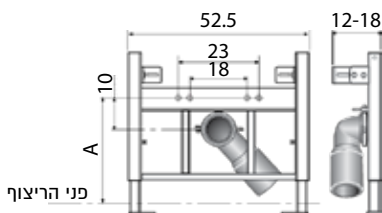

מונבלוק תלוי וריתום

מונבלוק תלוי גלוי לוטוס

מחיר ליחידה	תיאור מוצר	מק"ט
2,384.00	מונבלוק תלוי גלוי לוטוס הכולל מיכל נובה ומושב טופליין סגירה רגילה	33009300kit

מתקן ריתום מונבלוק תלוי

מחיר ליחידה	תיאור מוצר	מק"ט
845.00	מתקן ריתום מונבלוק תלוי	50805100