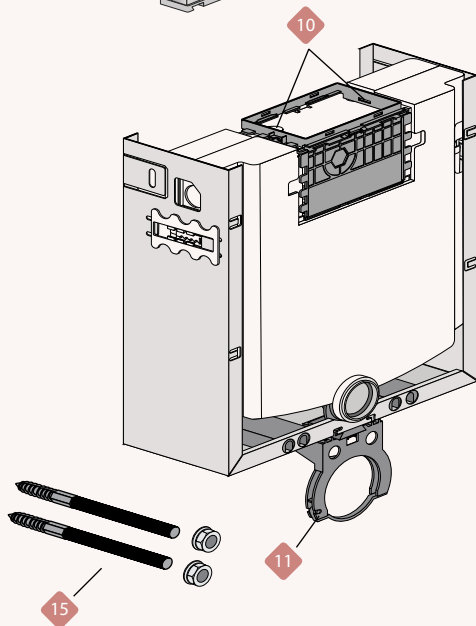

מיכל סמוי סני 200 פלוס נמוך

החל מאוגוסט 2019

מחיר	תיאור מוצר	מק"ט	
*	שסתום מצוף 3/8	33005436	1
253.05	חיבור מים לסני 200 פלוס נמוך	50617244	2
85.97	צינור גמיש אורך 280 מ"מ, אטמי אורינג	50617204-01	3
51.45	מחזיק מצוף לסני 200 פלוס נמוך	50617245	4
85.05	נועל מנגנון סני 200 פלוס	50617238	5
85.05	מחזיק מנגנון סני 200 פלוס	50617237	6
162.75	מנגנון סני 200 פלוס ללא תושבת	50617234	7
17.91	אטם ראשי למנגנון	50417002	7.1
54.60	כבל למנגנון INEO אורך 362 מ"מ	01-33005468	7.2
446.25	ערכה למנגנון עם כבל באורך 450 מ"מ לסני 200 ולסני 200 פלוס	50617200-02	7.3
120.75	תושבת למנגנון סני 200 פלוס	50617235	8
39.47	או רינג תושבת מנגנון-סני	50417008	8.1
152.71	שרוול לפתח לחצן סני 200	50617206	9
72.45	תושבת למוט לחצן סני 200 פלוס נמוך- זוג	50617246	10
81.04	מחזיק זזית יציאה	50617212	11
186.46	זזית יציאה 90/90 מ"מ	50364053	12
124.73	מעבר 90/110 מ"מ	50364054	13
253.05	מחברי קיר לסני 200 פלוס גבס	50617239	14
64.90	ברגי חיבור תחתונים למיכל סני 200 פלוס נמוך פיקס	50617247	15

* ראה עמוד 102