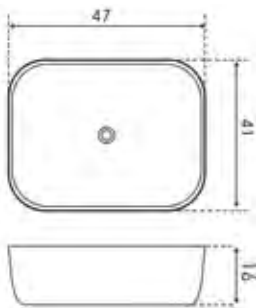

כיור YAARA

מחיר ליחידה	תיאור מוצר	מק"ט
715.00	כיור YAARA לבן	51202617

כיורים מונחים

כיור MEMURU

מחיר ליחידה	תיאור מוצר	מק"ט
681.00	כיור MEMURU לבן	51202605

כיור SEINE

מחיר ליחידה	תיאור מוצר	מק"ט
536.00	כיור SEINE לבן	51202611