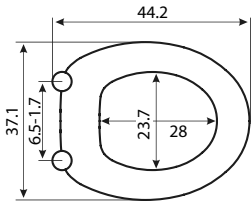

מושבי אסלה

מושב VERED