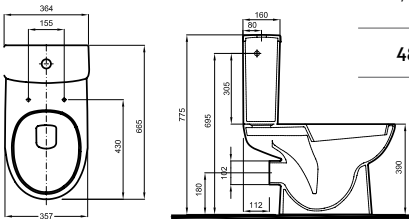

מחיר ליחידה	תיאור מוצר	מק"ט
2,138.00	מונובלוק NOVA PRO רימלס + מושב HADAS סגירה שקטה	33220000kit
480.00	מושב NOVA סגירה שקטה	PM30112000