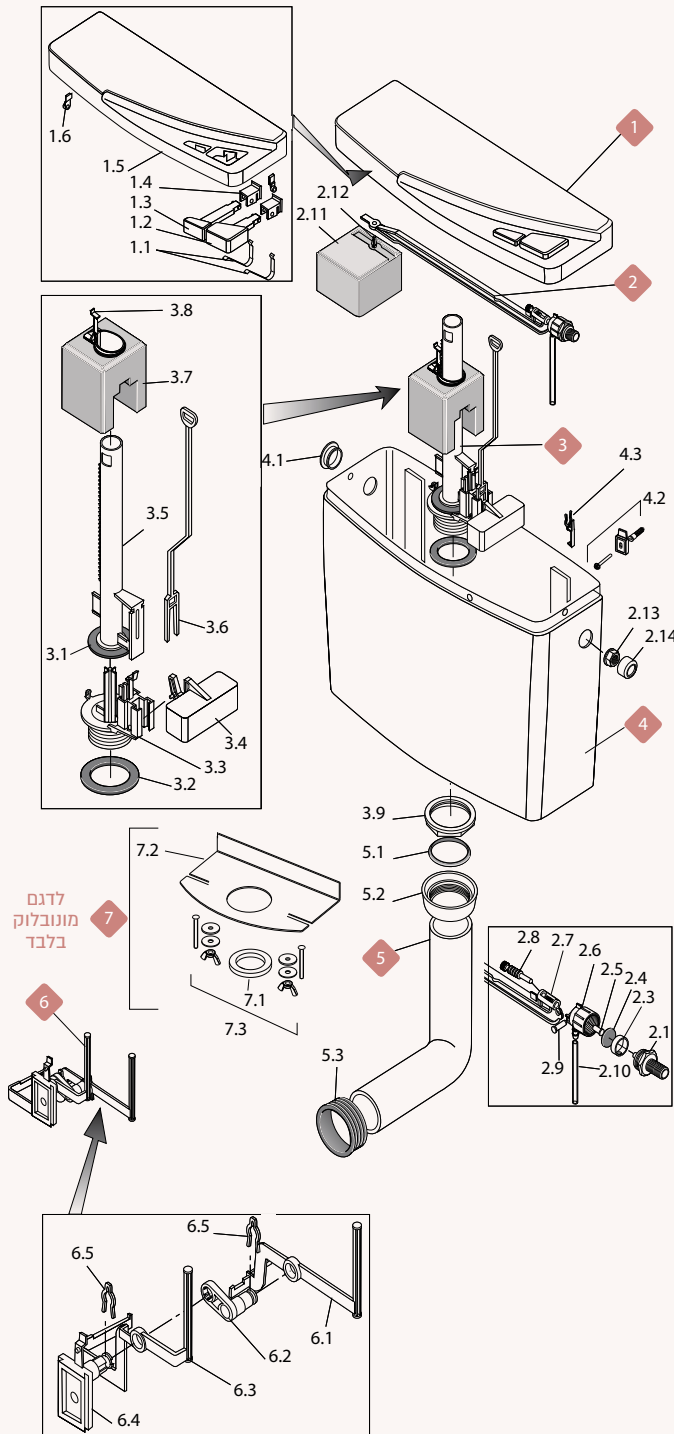

קלאסאון

מחיר	תיאור מוצר	מק"ט	
112.88	מכסה קלאסאון מורכב	33007030P	1
12.92	קפיץ לחצני הפעלה	33007206	1.1
8.57	לחצן הפעלה הדחה מלאה	33007041	1.2
8.57	לחצן הפעלה הדחה חלקית	33007061	1.3
2.42	תומך צירי לחצני הפעלה	33007210	1.4
69.30	מכסה בלבד (ללא לחצנים)	33007020	1.5
1.26	תפס חיבור מכסה	33007211	1.6
72.03	מצוף קומפלט דואון קלאסאון שיאון	33008425P	2
7.35	כניסת מים 1/2	33000112	2.1
3.26	תותב לגוף שסתום	33000117	2.3
36.65	ממברנה למצוף - 10 יחידות	33000122KIT	2.4
1.26	בוכנה לממברנה	33001071	2.5
9.56	גוף שסתום מצוף	33000113	2.6
23.00	מוט מצוף	33000115	2.7
2.42	בורג כיוול למוט מצוף	33000111	2.8
1.26	פין מצוף	33001070	2.9
2.42	צינורית שקופה 90 ס"מ	33000125	2.10
22.37	מצוף קל קר	33008212	2.11
5.25	תפס מחזיק מצוף	33007201	2.12
2.42	אום לשסתום 1/2	33000114	2.13
3.78	כיסוי לשסתום כניסה	33007100	2.14
105.11	מנגנון דואון וקלאסאון (ללא המזלג 3.6)	33007420	3
101.54	אטם למנגנון - 10 יחידות	33001030KIT	3.1
10.19	אטם לבסיס מנגנון	33001029	3.2
40.43	בסיס מנגנון	33004521	3.3
9.98	מצוף כמות מלאה	33004522	3.4
16.28	צינור המנגנון	33004523	3.5
5.88	מזלג נוצר	33004506	3.6
10.61	מצוף הדחה חלקית	33007208	3.7
7.56	מחזיק מצוף כמות חלקית	33004525	3.8
17.12	אום לבסיס המנגנון	33001017P	3.9
241.82	מיכל בלבד קלאסאון	33007000	4
2.42	פקק	33007090	4.1
16.49	סט לחיבור מיכל לקיר	33007178	4.2
6.83	תפס חיבור מיכל למכסה	33007200	4.3
70.35	צינור הדחה קצר 25 ס"מ	33007080P	5
10.19	אטם לרקורד	33001028	5.1
23.00	אום רקורד יציאה ממיכל	33007120	5.2
16.28	גומיית מנג"ט - פנימי	33007209	5.3
39.48	מערכת מנופים	33007190	6
11.66	מנוף הדחה מלאה	33007202	6.1
7.14	גל שלוחה הדחה מלאה	33007205	6.2
11.34	מנוף הדחה חלקית	33007203	6.3
7.14	גל תומך מנופים	33007204	6.4
0.84	סגר מערכת המנופים	33004507	6.5
132.41	ערכת ריתום למונובלוק קומפלט	33007240	7
15.02	אטם למונובלוק	33007216	7.1
69.83	בסיס נירוסטה לחיבור מונובלוק	33007215	7.2
62.58	קיט ברגים ואטם	33007380P	7.3