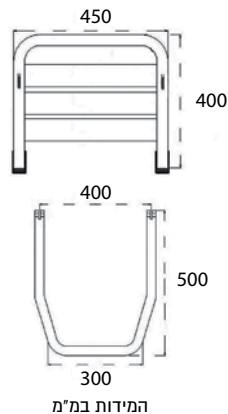

מתלה מגבות טי 60 ס"מ

מחיר ליחידה	תיאור מוצר	מק"ט
258.00	מתלה מגבות טי 60 ס"מ, נירוסטה מוברש	51202085

מרחק מהקיר 24 ס"מ.
עד גמר המלאי

כל הידיות והמושב עשויות מנירוסטה 304

ידיות אחיזה

מושב מתקפל למקלחת

מחיר ליחידה	תיאור מוצר	מק"ט
883.00	מושב מתקפל למקלחת	51202091

נירוסטה מוברש ועץ כהה

ידית אחיזה 30 ס"מ

מחיר ליחידה	תיאור מוצר	מק"ט
143.00	ידית אחיזה 30 ס"מ, נירוסטה מבריק	51202070

מרחק מהקיר 8 ס"מ.

ידית אחיזה 45 ס"מ

מחיר ליחידה	תיאור מוצר	מק"ט
173.00	ידית אחיזה 45 ס"מ, נירוסטה מבריק	51202072