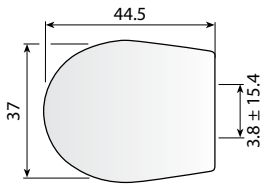

מושבי אסלה

מושב אסלה משפחתי