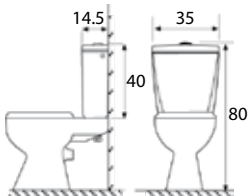

נובה - מיכל הדחה דו כמותי נמוך 6/3 ליטר

מחיר ליחידה	תיאור מוצר	מק"ט
456.75	נובה - לבן	33019600G
456.75	נובה - פרגמון	33019655G

עיצוב מתקדם. חיסכון מקסימלי במים.

נובה צמוד אסלה

מחיר ליחידה	תיאור מוצר	מק"ט
497.70	נובה צמוד אסלה - לבן	33019700G
498.33	נובה צמוד אסלה - פרגמון	33019755G

מתאים לכל אסלת מונבלוק סטנדרטית.