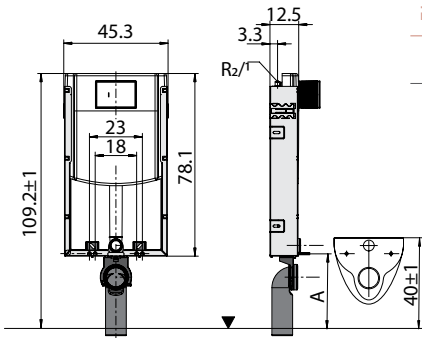

מיכלי הדחה סמויים - סני 200 פלוס

סני 200 פלוס - פיקס, מיכל הדחה סמוי, דו כמותי 6/3 ליטר

מחיר ליחידה	תיאור מוצר	מק"ט
1,290.00	מיכל סמוי סני 200 פלוס - פיקס	50636701

מיועד לקירות בטון ובלוקים.
המידה A תלויה במרחק בין פני האסלה לברגי הריתום,
כך שגובה האסלה מפני הריצוף יתקבל 40± ס"מ.

יש לבצע את החיפוי בצמוד למיכל.