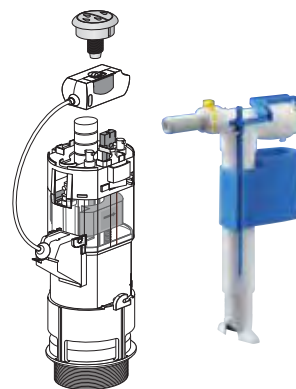

מנגנונים אוניברסלים למיכלי הדחה מחרס

ערכת מנגנון אוניברסלי מופעלת כבל - ab.sanitair

מחיר ליחידה	תיאור מוצר	מק"ט
227.00	ערכת מנגנון כבל INEO ab.sanitair ומצוף צידי 3/8" + 1/2" אריזה בקרטון	33005460
217.00	ערכת מנגנון כבל INEO ab.sanitair ומצוף צידי 3/8" + 1/2" אריזה בשקית פלסטיק	33005450-01
163.00	ערכת מנגנון כבל INEO ab.sanitair ללא מצוף	33005452

חור במכסה 16 עד 45 מ"מ.
למיכלים בגובה 320 מ"מ עד 420 מ"מ (מפנים המיכל ועד פני המכסה).

228.27	ערכת מנגנון לחרס ab.sanitair ומצוף כניסה תחתית 3/8"	33005319KIT

חור במכסה 16 עד 45 מ"מ.
למיכלים בגובה 320 מ"מ עד 420 מ"מ (מפנים המיכל ועד פני המכסה).

מצופים קומפקטים למיכלי חרס

מחיר ליחידה	תיאור מוצר	מק"ט
58.17	מצוף ab.sanitair כניסה צידית 3/8"	33005436
55.00	מצוף ab.sanitair כניסה צידית 1/2"	33005437

מתאימים למרבית סוגי מיכלי ההדחה מחרס ומפלסטיק.

מחיר ליחידה	תיאור מוצר	מק"ט
58.17	מצוף WDI כניסה צידית 3/8" + 1/2"	33005400

מתאים למרבית סוגי מיכלי ההדחה מחרס ומפלסטיק.

מחיר ליחידה	תיאור מוצר	מק"ט
77.00	מצוף WDI כניסה תחתית 3/8"	33005411
77.00	מצוף WDI כניסה תחתית 1/2"	33005410

מתאימים למרבית סוגי מיכלי ההדחה מחרס ומפלסטיק.