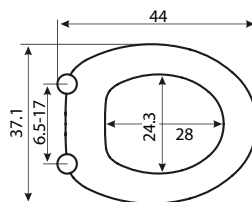

מושבי אסלה

מושב VERED

מחיר ליחידה	תיאור מוצר	מק"ט
205.00	מושב VERED	50658461

מושב האסלה עשוי דורופלסט, סגירה איטית, וניתן לפירוק מהיר לניקוי מושלם.
משקל: 1.9 ק"ג

מושב HADAS

מחיר ליחידה	תיאור מוצר	מק"ט
205.00	מושב HADAS	50658462

מושב האסלה עשוי דורופלסט, סגירה איטית, וניתן לפירוק מהיר לניקוי מושלם.
משקל: 1.9 ק"ג

מושב דק IRIS

מחיר ליחידה	תיאור מוצר	מק"ט
191.00	מושב דק IRIS	50658460

מושב האסלה עשוי דורופלסט, סגירה איטית, וניתן לפירוק מהיר לניקוי מושלם.
משקל: 1.8 ק"ג

מושב אסלה טופליין

מחיר ליחידה	תיאור מוצר	מק"ט
174.00	מושב אסלה טופליין - לבן	50658201

עשוי Duroplast קשיח, איכותי, אינו נשרט, צירי נירוסטה. משקל: 1.50 ק"ג.
מתוצרת ab.sanitair גרמניה.