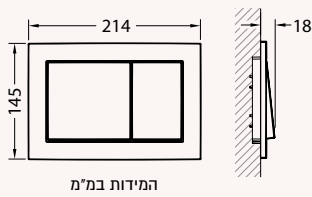

לחצני הפעלה Loop