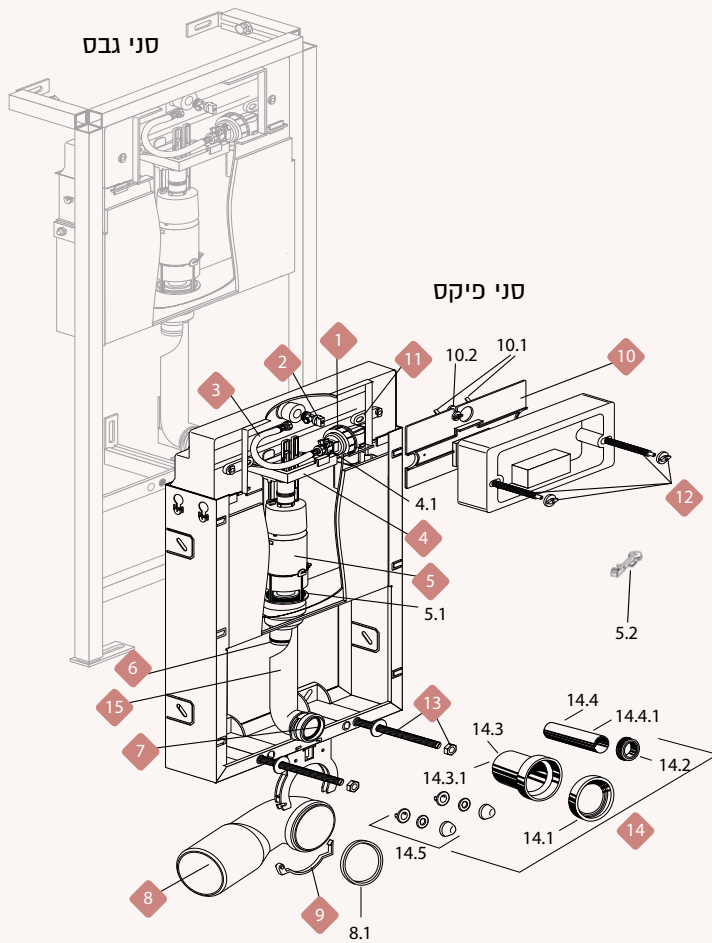

מיכל סמוי סני

מחיר	תיאור מוצר	מק"ט	
*	שסתום מצוף 3/8	33005436	1
89.20	ברז כניסה	50820157	2
85.97	צינור גמיש 300 מ"מ שטוח/אז-רינג	50417023	3
81.40	מחזיק מצוף - סני	50417001	4
18.95	תפס לשסתום מצוף	50416999	4.1
343.74	מנגנון דו כמותי - סני + תושבת	50410023	5
17.91	אטם ראשי למנגנון	50417002	5.1
70.67	סגר בקרת מנגנון	50520004	5.2
39.47	טבעת אז-רינג לתושבת מנגנון - סני	50417008	6
41.03	אטם יציאת מים ממיכל	50417010	7
199.13	זווית יציאה PE 90/110	50364052	8
27.69	אטם 90	50391013	8.1
186.46	זווית יציאה 90/90 + אטם	50364053	8.2
124.73	מעבר 90/110 + אטם	50364054	8.3
18.67	חבק לזווית יציאה - סני	50417013	9
165.73	מכסה פתח לחצן - סני	50417005	10
27.99	סט מנופי הפעלה קטנים	50417041	10.1
20.03	מנעול מכסה לחצן	50417007	10.2
44.34	מחזיק זרועות לחצן - סני	50417004	11
70.74	זרועות לחצן ואומים - סני	50412818	12
69.46	ברגי חיבור אסלה + אומים	50820217	13
99.75	סט ניפלים 45+90	50458599	14
27.42	אטם יציאה מאסלה - סני	50459999	14.1
14.48	אטם כניסת מים לאסלה	50417017	14.2
78.75	ניפל ביוב 90 + אטם PP	50459705	14.3
127.05	ניפל ביוב 90 ארוך PE	50366132	14.3.1
14.40	ניפל מים 45 PP	50417016	14.4
42.51	ניפל 45 ארוך PE	50803203	14.4.1
30.65	סט דיסקיות וכובעים לאסלה	50805421	14.5
87.83	צינור יציאה ממיכל	50417009	15

* ראה עמוד 102

לחצני הפעלה סני