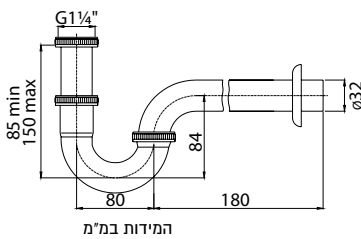

מחיר ליחידה	תיאור מוצר	מק"ט
197.00	מפזר ליורניל S 1/2"	14433400

אביזרים נלווים לכיורים

סיפון ניקל 1/4" לכיור רחצה

מחיר ליחידה	תיאור מוצר	מק"ט
79.00	סיפון ניקל 1/4" לכיור רחצה	51202022

סיפון ניקל מוסדי

מחיר ליחידה	תיאור מוצר	מק"ט
95.00	סיפון ניקל מוסדי	51202024