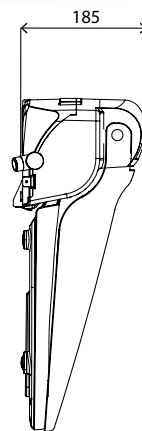

עם שלט

מתאים להתקנה על כל אסלה סטנדרטית. חיבור מים בצד שמאל. חיבור חשמל בצד ימין. 220-240V, 600-750W