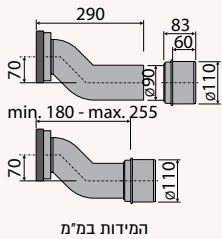

מחיר ליחידה	תיאור מוצר	מק"ט
449.46	יציאה ישרה עם סטיה 80 מ"מ PE	50364066
עד גמר המלאי		

חיבור לאסלה עם סטיה 70 מ"מ

מחיר ליחידה	תיאור מוצר	מק"ט
428.06	חיבור לאסלה עם סטיה 70 מ"מ PE	50364067
עד גמר המלאי		