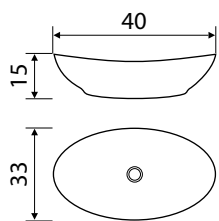

הברזים והסיפונים להמחשה בלבד

כיורים מונחים

כיור ORTA

מחיר ליחידה	תיאור מוצר	מק"ט
401.00	כיור ORTA לבן	51202572

כיור DANUBE

מחיר ליחידה	תיאור מוצר	מק"ט
309.00	כיור DANUBE לבן	51202578

כיור MOSMAN

מחיר ליחידה	תיאור מוצר	מק"ט
995.00	כיור MOSMAN לבן	51202614