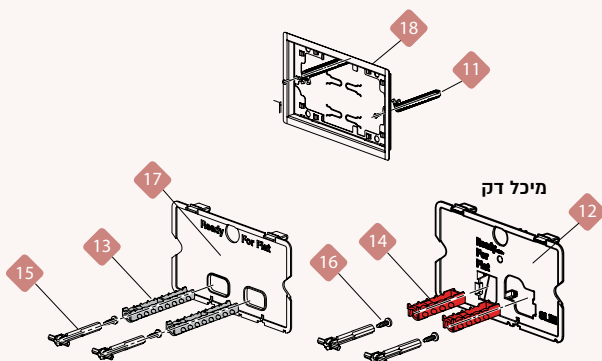

מחיר	תיאור מוצר	מק"ט	
14.18	מוט מחזיק לחצן ללחצני FUN+STRIPE - יחידה	50503173	11
26.15	כיסוי פתח לחצן ללחצני FUN+STRIPE למיכלים דקים	50503176	12
14.18	תעלה מובילה ללחצני FUN+STRIPE	50503177	13
14.18	תעלה מובילה ללחצני FUN + STRIPE למיכלים דקים	50503178	14
14.18	דוחפן מוצלב ללחצני FUN+STRIPE	50503179	15
14.18	בורג למוט מחבר מוצלב ללחצני FUN+STRIPE	50503180	16
20.86	כיסוי פתח לחצן פנימי	50300104	17
99.23	בסיס מתכת לחצן FUN+STRIPE	50503171	18