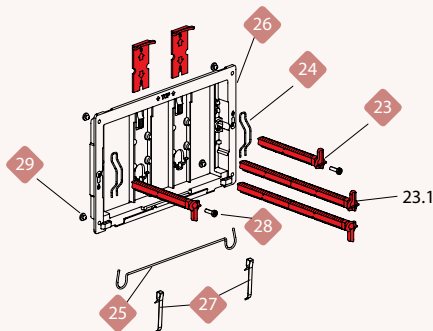

מחיר	תיאור מוצר	מק"ט	
26.73	מוט מחזיק לחצן יחיד	50300112	23
72.77	מוט מחזיק לחצן ארוך יחיד	50300120	23.1
15.86	קפיץ למוט מחזיק לחצן	50300159	24
12.38	קפיץ גדול ללחצן	50300117	25
54.10	בסיס לחצן - מסגרת בלבד	50300111	26
21.21	קפיץ לחצן	50300114	27
12.38	ברגים לזרועות לחצן	50300118	28
17.01	תושבת גומי ללחצן	50300158	29