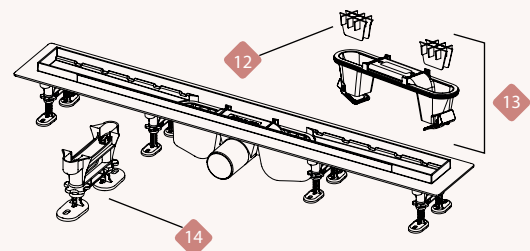

חלפים לתעלה נמוכה APZ8, APZ9, APZ10

חלפים לתעלה APZ12

תעלות ניקוז בחיבור ישיר למחסומי רצפה

מחיר ליחידה	תיאור מוצר	אורך נטו L	מק"ט	מוצר
460.00	תעלה מתלבשת 300 מ"מ ללא כיסוי	300	51220300	
540.00	תעלה מתלבשת 600 מ"מ ללא כיסוי	600	51220600	
567.00	תעלה מתלבשת 700 מ"מ ללא כיסוי	700	51220700	
581.00	תעלה מתלבשת 800 מ"מ ללא כיסוי	800	51220800	
590.00	תעלה מתלבשת 900 מ"מ ללא כיסוי	900	51220900	
617.00	תעלה מתלבשת 1000 מ"מ ללא כיסוי	1000	51221000	