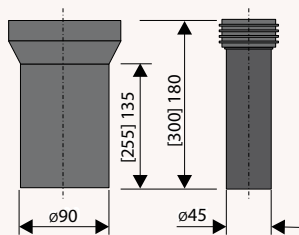

המידות במ"מ

מחיר ליחידה	תיאור מוצר	מק"ט
99.75	סט ניפלים 90 + 45	50458599
166.95	סט ניפלים 90 + 45 ארוך	50458601