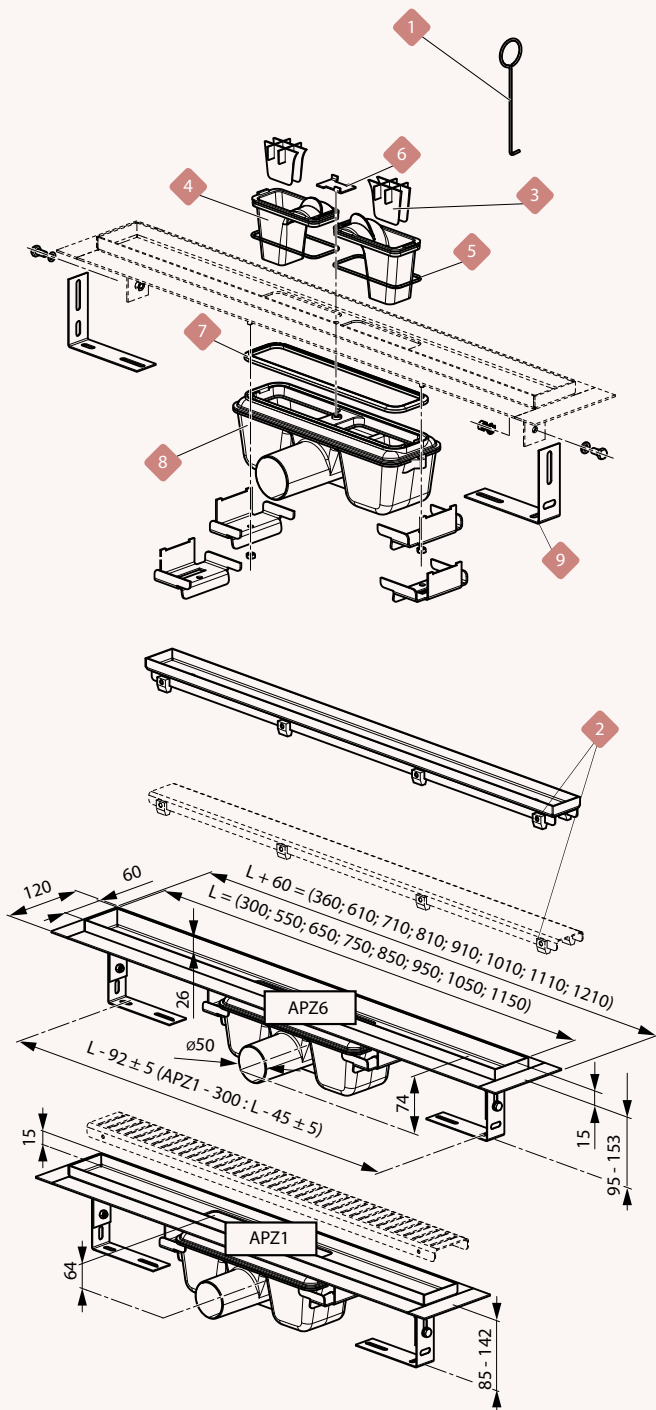

פסי ניקוז מעוצבים