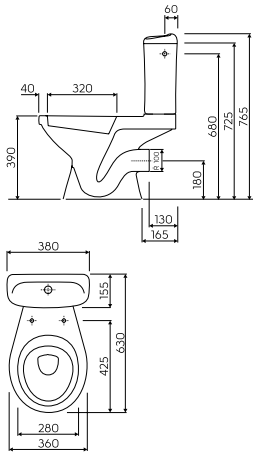

מונובלוקים

מונובלוק IDOL KOLO