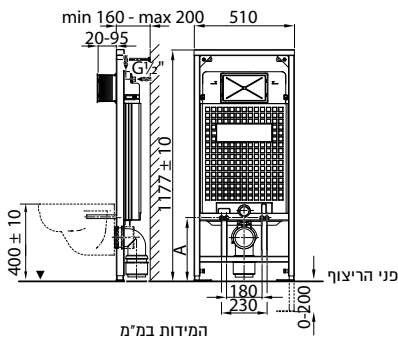

מיכלי הדחה סמויים

מיכלי הדחה סמויים ALCA

ALCA פיקס - מיכל הדחה סמוי, דו כמותי 6/3 ליטר

מחיר ליחידה	תיאור מוצר	מק"ט
1,146.00	מיכל סמוי ALCA פיקס	50300010

מיועד לקירות בטון ובלוקים
המידה A תלויה במרחק בין פני האסלה לברני הריתום,
כך שגובה האסלה מפני הריצוף יתקבל 40± ס"מ.

יש לבצע את החיפוי בצמוד למיכל.

ALCA גבס - מיכל הדחה סמוי, דו כמותי 6/3 ליטר

מחיר ליחידה	תיאור מוצר	מק"ט
1,499.00	מיכל סמוי ALCA גבס	50300015

מיועד לכל סוגי הקירות. מצוייד במחברים טלסקופיים,
לגמישות מלאה בהתקנה, הדגם היעיל והנוח ביותר להתקנה:
המידה A תלויה במרחק בין פני האסלה לברני הריתום,
כך שגובה האסלה מפני הריצוף יתקבל 40± ס"מ.