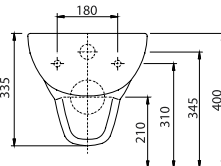

אסלות תלויות

אסלה תלויה עגולה רימלס NOVA PRO

מחיר ליחידה	תיאור מוצר	מק"ט
1,678.00	אסלה תלויה עגולה רימלס NOVA PRO + מושב סגירה שקטה	33120000kit
1,300.00	אסלה תלויה עגולה רימלס NOVA PRO + מושב HADAS סגירה שקטה	33120001kit
1,085.00	אסלה תלויה עגולה רימלס NOVA PRO	PM33120000
593.00	מושב עגול NOVA PRO סגירה שקטה	PM30112000

אסלה תלויה מרובעת רימלס NOVA PRO

מחיר ליחידה	תיאור מוצר	מק"ט
1,800.00	אסלה תלויה מרובעת רימלס NOVA PRO + מושב סגירה שקטה	33123000kit
1,122.00	אסלה תלויה מרובעת רימלס NOVA PRO	PM33123000
677.00	מושב מרובע NOVA PRO סגירה שקטה	PM30116000

אסלה תלויה רימלס STYLE

מחיר ליחידה	תיאור מוצר	מק"ט
1,922.00	אסלה תלויה רימלס STYLE + מושב סגירה שקטה	23120000kit
1,544.00	אסלה תלויה רימלס STYLE + מושב HADAS סגירה שקטה	23120001kit
1,328.00	אסלה תלויה רימלס STYLE	PL23120000
593.00	מושב סגירה שקטה לאסלה תלויה STYLE	PL20112000