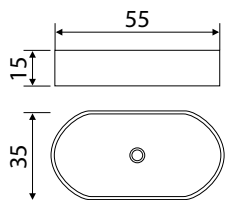

כיורים מונחים

כיור ORTA