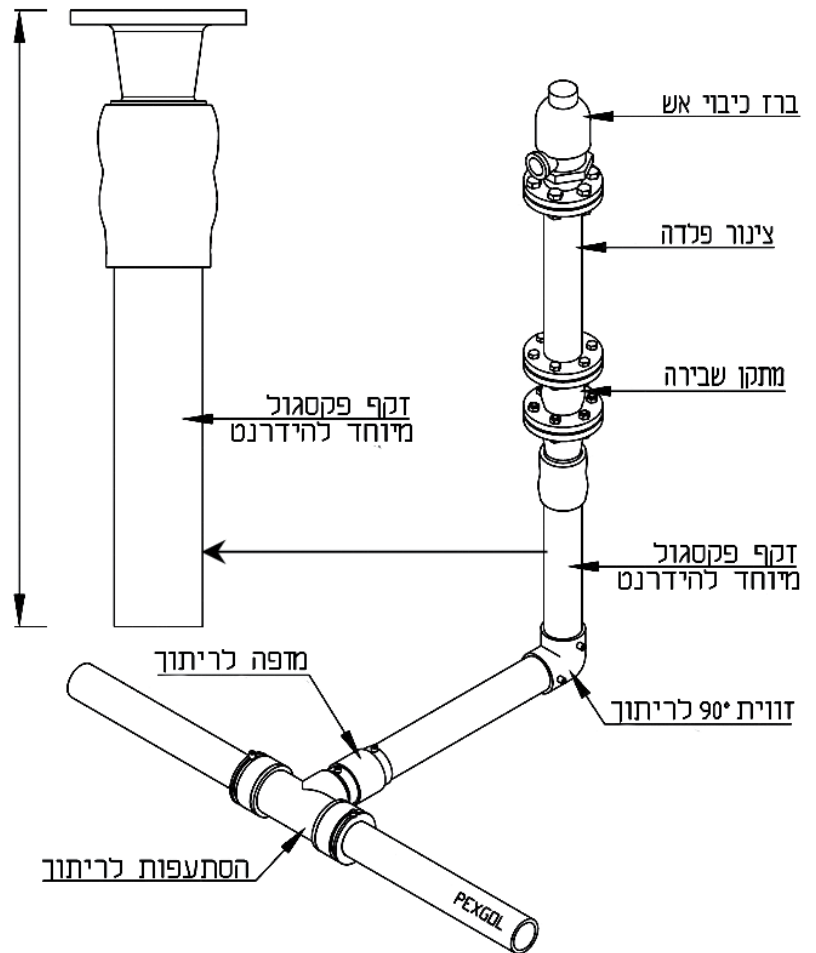

פקסגול תשתיות

זקף פקסגול מיוחד להידרנט

מחיר (ש"ח)	קוטר	מק"ט
1,108.80	110/4"	85511004
2,079.00	160/6"	85511005

- זקף ההידרנט מותקן ביציאה מהקרקע עד מתקן השבירה כפי שמופיע בשרטוט.
- הזקף כולל 1.3 מ' צינור פקסגול דרג 15 ואוגן מתכת המוחדר לתוך הצינור.

זקף פקסגול להידרנט, ביציאה מהסתעפות בריתוך

ברז כיבוי אש 110/160 - דגם A

פרט אוגנים בזקף

מרכז חורים	מספר חורים	תקן	קוטר
180 מ"מ	8	DIN 2501	4"
240 מ"מ	8	DIN 2501	6"

קשתות פקסגול הן מוצר חרושתי ומיוחד הניתן לייצור בגרסאות שונות ובהתאמה אופטימלית, לצרכי המערכת שלך.