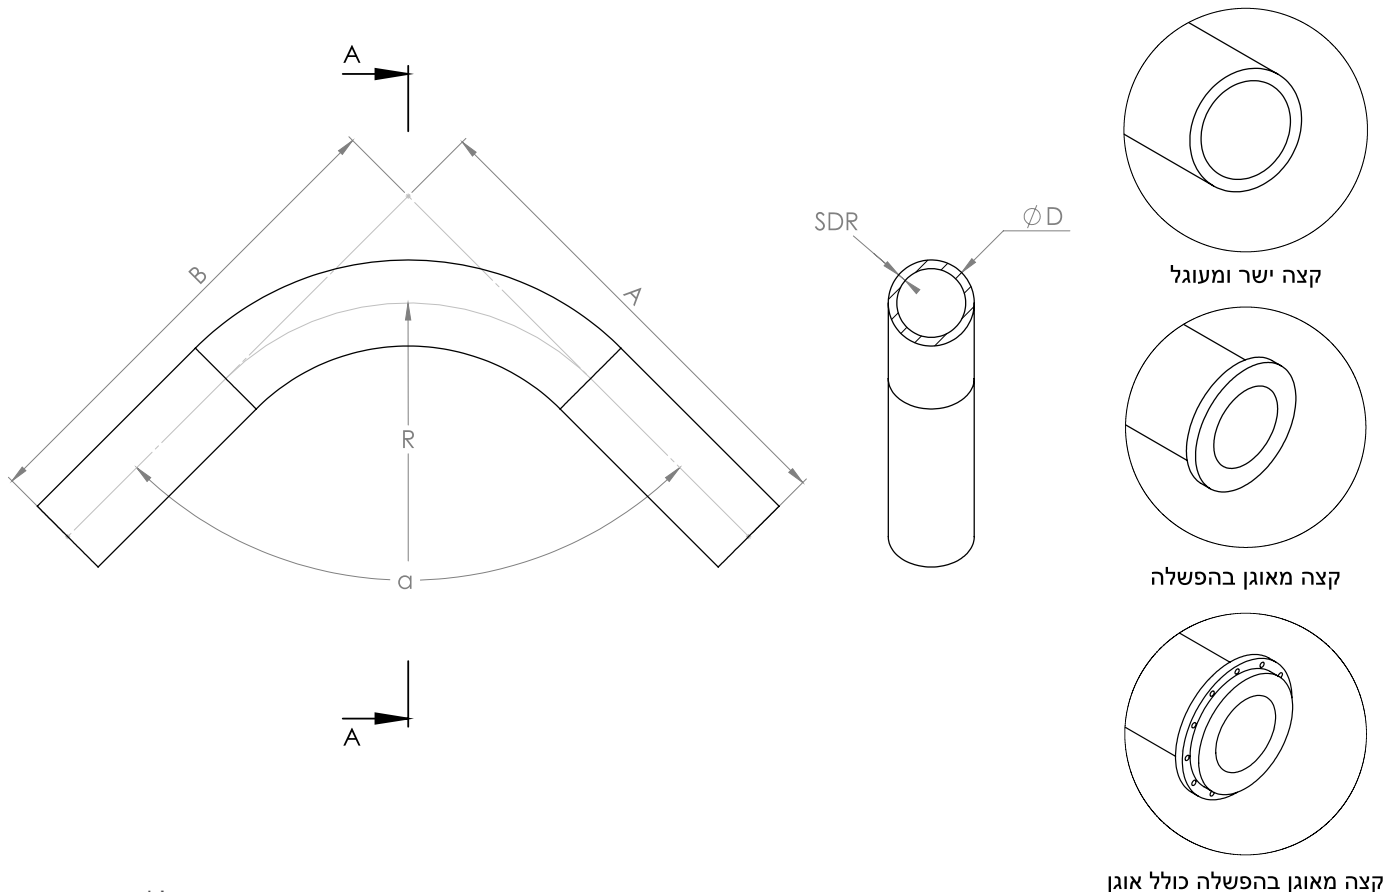

קשתות פקסגול הן מוצר חרושתי ומיוחד הניתן לייצור בגרסאות שונות ובהתאמה אופטימלית, לצרכי המערכת שלך.

יש לבחור ולציין בהזמנתך, את הנתונים הבאים:

- קוטר הצינור הדרוש בקשת D
- דרג הצינור הדרוש בקשת SDR
- זווית הכיפוף הדרושה בקשת
- רדיוס הכיפוף הדרוש בהתאמה למיקום המיועד לתקנתה
- אורכי הצלעות $A - B$ הדרוש בקשת לבחירתך בין אורך MIN לאורך MAX

ליצירת התאמה לאופן החיבור הדרוש עבור התקנה, יש לבחור:

1. קצה צינור ישר ומעוגל (התאמה לריתוך EF ואו להתקנת מחבר מכני).
2. קצה צינור מאוגן בהפשלה (FLEIR) כולל אוגן מתכת "חופשי" בהתאמה לתקנים - ASA-150 או B.S

פיקדון עבור ערכת קיבוע

הקשת יוצאת מהמפעל עם ערכת קיבוע בפיקדון של 500 ש"ח שיוחזר עם החזרת ערכת הקיבוע לשירות שדה של גולן.