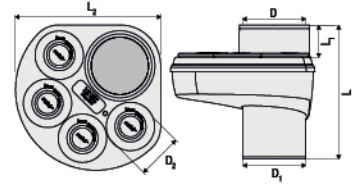

מולטי מסעף

HxLxP	מק"ט	מחיר	D/D₁	D₂	L	L₁	L₂	2	16	48
1015x800x1200	G0652001*	₪2,642.79	110/110	4x32-50	230	55	250	2	16	48

* אספקה בתיאום מראש