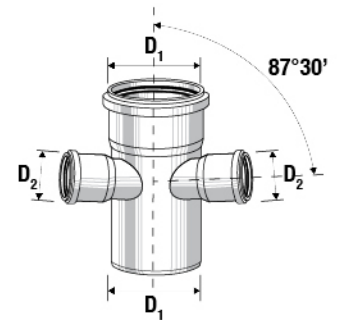

מסעף כפול 87°30'

מק"ט	מחיר	D_1/D_2	α	📦
G0650654	₪230.00	110/50	87°30'	20
G0650656	₪215.00	110/110	87°30'	5
*G0650659	₪466.00	125/110	87°30'	5
*G0650667	₪680.71	160/110	87°30'	1

* אספקה בתיאום מראש