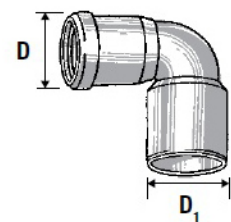

## זווית לכיור

HxLxP				D/D <sub>1</sub>	מחיר	מק"ט	
970x800x1200		960	160	20	40/53,5	₪12.27	G0518113
970x800x1200		960	160	20	50/53,5	₪14.66	G0518117

\* אביזר כולל פקק - ללא גומיה

## זווית מפחת לכיור

HxLxP				D/D <sub>1</sub>	מחיר	מק"ט	
970x800x1200		2400	480	30	32/40	₪13.90	G0532007
970x800x1200		1600	320	20	32/50	₪13.90	G0532009