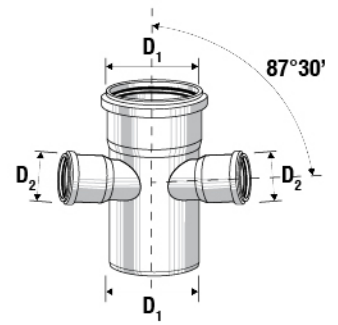

מסעף כפול 87°30'

HxLxP				α	D_1/D_2	מחיר	מק"ט
853x800x1200	120	40	10	87°30'	110/50	₪101.89	G0506011
970x800x1200	60	20	5	87°30'	110/110	₪145.44	G0506015

מסעף פינתי

HxLxP				α	D_1/D_2	מחיר	מק"ט
-x-x-	-	-	-	87°30'	75/50	₪183.26	*G0512011
-x-x-	-	-	-	87°30'	110/50	₪200.70	G0512008
-x-x-	-	-	-	87°30'	110/63	₪375.24	*G0512009

* אספקה בתיאום מראש