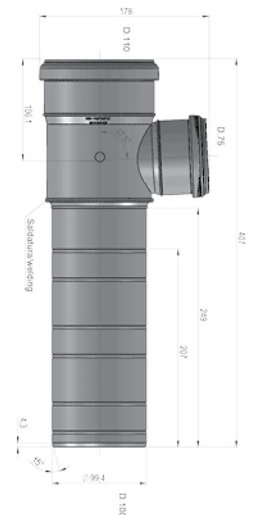

מסעף מפחת ארון 87°30'

D_1/D_2	מחיר	מק"ט
110/75	₪365.40	G0652934