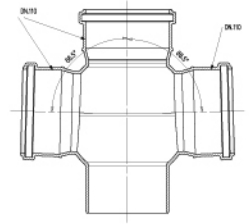

מסעף כדורי 2 יציאות

HxLxP				D/D₁	מחיר	מק"ט
1090x800x1200	80	-	5	110/110	₪636.08	*G0652165
1090x800x1200	60	-	5	125/110	₪744.69	*G0652170
1090x800x1200	35	-	1	160/110	₪1,303.20	*G0652176

* אספקה בתיאום מראש