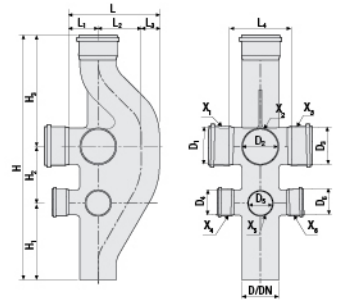

*החיבורים והקטרים לפי דרישה ושרטוט המחיר יקבע בהתייחס לקוטר וכמות הכניסות שידרשו