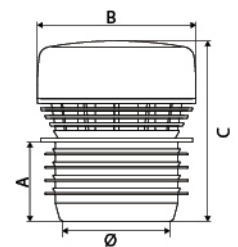

נשם אויר

מק"ט	מחיר	D	A	B	C
G0700401	₪393.82	32/63	35	70	79.5
G0700402	₪725.72	75/110	46	125	108