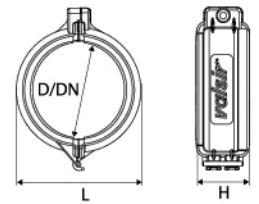

חבק נעילה

מק"ט	מחיר	D/D₁
G0415011	₪138.45	110
G0415016	₪331.11	160