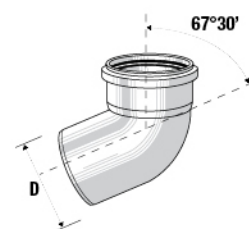

### ברך 15°

HxLxP				D	מחיר	מק"ט
970x800x1200	3840	640	80	32	₪9.35	G0504001
850x800x1200	1600	400	50	40	₪7.20	G0504013
850x800x1200	960	240	30	50	₪8.55	G0504025
1010x800x1200	640	160	20	63	₪26.18	G0504101
970x800x1200	240	80	20	110	₪27.42	G0504049

### ברך 30°

HxLxP				D	מחיר	מק"ט
970x800x1200	3840	640	80	32	₪9.35	G0504003
850x800x1200	1600	400	50	40	₪7.20	G0504015
850x800x1200	960	240	30	50	₪8.55	G0504027
1010x800x1200	640	160	30	63	₪26.18	G0504102
970x800x1200	240	80	20	110	₪27.42	G0504051

### ברך 45°

HxLxP				D	מחיר	מק"ט
850x800x1200	2560	640	80	32	₪9.35	G0504005
850x800x1200	1600	400	50	40	₪7.20	G0504017
850x800x1200	960	240	30	50	₪8.55	G0504029
1015x800x1200	480	160	30	63	₪30.54	G0504103
1015x800x1200	480	160	20	75	₪15.57	G0504041
853x800x1200	240	80	20	90	₪24.62	G0599045
1039x800x1200	240	80	20	110	₪21.88	G0504053
940x800x1200	120	60	15	125	₪61.79	G0504065
940x800x1200	80	40	10	160	₪157.47	G0504077

### ברך 67°30'

HxLxP				D	מחיר	מק"ט
1010x800x1200	1600	400	50	40	₪7.20	G0504019
850x800x1200	960	240	30	50	₪8.55	G0504031
1015x800x1200	480	160	30	63	₪27.63	G0504104

1