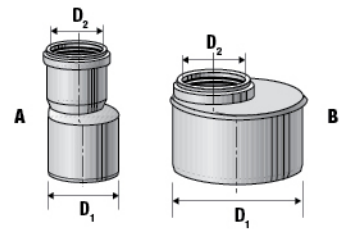

מפחת אקצנטרי

HxLxP				Mod.	D₁/D₂	מחיר	מק"ט
1010x800x1200	640	160	20	B	110/40	₪36.00	G0650717
1010x800x1200	640	160	20	B	110/50	₪27.00	G0650719
1030x800x1200	480	160	20	A	110/75	₪45.00	G0650720
1010x800x1200	640	160	20	B	110/75	₪85.38	G0650721
970x800x1200	240	80	20	A	125/110	₪74.00	G0650729
930x800x1200	350	-	1	B	160/110	₪80.00	G0650731
930x800x1200	350	-	1	B	160/125	₪87.00	G0650733
930x800x1200	130	-	1	B	200/110	₪693.80	G0650735
930x800x1200	132	-	1	A	200/160	₪830.49	G0650739
930x800x1200	36	-	1	A	250/200	₪1,724.54	G0650747

מצמד שרוול

HxLxP				D	מחיר	מק"ט
970x800x1200	240	80	20	110	₪46.00	G0650811
940x800x1200	160	80	20	125	₪71.00	G0650813
930x800x1200	100	-	1	160	₪110.00	G0650815
930x800x1200	45	-	1	200	₪550.00	G0650817
930x800x1200	-	-	1	250	₪1,298.74	G0650819

2

מצמד שרוול עם מעצור

HxLxP				D	מחיר	מק"ט
1110x800x1200	1680	240	30	40	₪16.63	G0650853
970x800x1200	240	80	20	110	₪27.00	G0650861
940x800x1200	160	80	20	125	₪76.00	G0650863
930x800x1200	100	-	1	160	₪95.00	G0650865
930x800x1200	45	-	1	200	₪550.00	G0650867
930x800x1200	-	-	1	250	₪1,298.74	G0650869