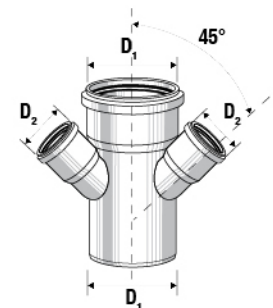

מסעף כפול 45°

HxLxP				α	D_1/D_2	מחיר	מק"ט
853x800x1200	120	40	10	45°	110/50	₪139.95	G0506008