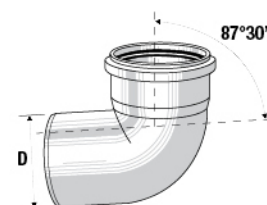

### ברך 30°

HxLxP				D	מחיר	מק"ט
970x800x1200	3840	640	80	32	₪9.35	G0504003
850x800x1200	1600	400	50	40	₪7.20	G0504015
850x800x1200	960	240	30	50	₪8.55	G0504027
1010x800x1200	640	160	30	63	₪26.18	G0504102
970x800x1200	240	80	20	110	₪27.42	G0504051

### ברך 45°

HxLxP				D	מחיר	מק"ט
850x800x1200	2560	640	80	32	₪9.35	G0504005
850x800x1200	1600	400	50	40	₪7.20	G0504017
850x800x1200	960	240	30	50	₪8.55	G0504029
1015x800x1200	480	160	30	63	₪30.54	G0504103
1015x800x1200	480	160	20	75	₪15.57	G0504041
853x800x1200	240	80	20	90	₪24.62	G0599045
1039x800x1200	240	80	20	110	₪21.88	G0504053
940x800x1200	120	60	15	125	₪61.79	G0504065
940x800x1200	80	40	10	160	₪157.47	G0504077

### ברך 67°30'

HxLxP				D	מחיר	מק"ט
1010x800x1200	1600	400	50	40	₪7.20	G0504019
850x800x1200	960	240	30	50	₪8.55	G0504031
1015x800x1200	480	160	30	63	₪27.63	G0504104

1

## ברך 87°30'

HxLxP	📦	📦	📦	D	מחיר	מק"ט
970x800x1200	2880	480	60	32	₪9.35	G0504011
1010x800x1200	1600	400	50	40	₪7.20	G0504023
850x800x1200	960	240	30	50	₪8.55	G0504035
1015x800x1200	480	160	30	63	₪30.54	G0504105
1015x800x1200	480	160	20	75	₪15.57	G0504047
853x800x1200	240	80	20	90	₪24.62	G0599051
940x800x1200	160	80	20	110	₪19.93	G0504059
1039x800x1200	120	40	10	125	₪61.79	G0504071
1300x800x1200	80	40	10	160	₪63.82	G0504083