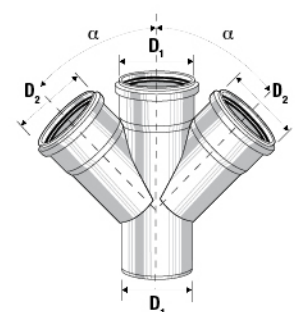

מסעף כפול 67°30'

HxLxP				α	D_1/D_2	מחיר	מק"ט
1015x800x1200	480	160	20	67°30'	50/50	₪101.89	G0506001
853x800x1200	120	40	10	67°30'	75/75	₪116.60	G0506005
853x800x1200	120	40	10	67°30'	110/50	₪101.89	G0506009
970x800x1200	60	20	5	67°30'	110/110	₪145.44	G0506013