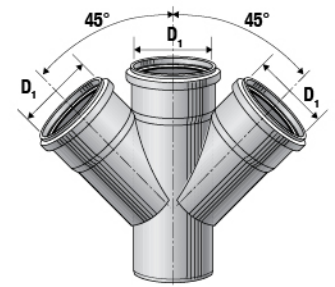

מסעף כפול 45°

מק"ט	מחיר	$D_1/D_2/D_3$	α	📦
*G0650655	₪154.41	110/110/110	45°	5

* אספקה בתיאום מראש