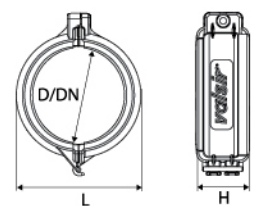

חבק נעילה

מק"ט	מחיר	D/D₁	10
G0415011	₪138.45	110	10
G0415012	₪236.70	125	10
G0415016	₪331.10	160	10