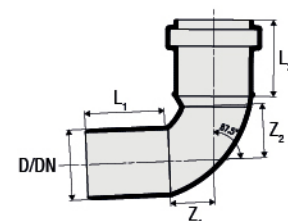

ברך סוחפת 87°30'

HxLxP				L₂	Z₂	L₁	Z₁	D	מחיר	מק"ט
				45	37	46	31	50	₪16.83	G0652902
930x800x1200	160	80	20	59	78	64	69	110	₪176.86	G0652905