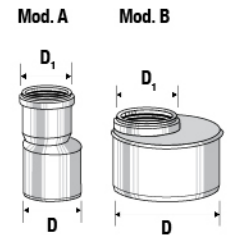

מפחת אקצנטרי

HxLxP				Mod.	D/D₁	מחיר	מק"ט	
970x800x1200		2400	400	50	A	40/32	₪11.97	G0514001
1010x800x1200		1600	400	50	A	50/40	₪8.25	G0514003
850x800x1200		1440	240	30	A	75/50	₪15.45	G0514007
1010x800x1200		640	160	20	B	110/50	₪22.29	G0514009
1045x800x1200		768	192	24	A	110/63	₪39.27	G0514012
940x800x1200		240	80	20	B	160/125	₪152.16	G0514019