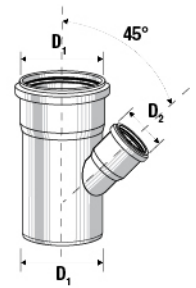

מסעף מפחת 45°

HxLxP				D_1/D_2	מחיר	מק"ט
1010x800x1200	640	160	20	50/40	₪15.45	G0510007
970x800x1200	300	100	25	75/50	₪28.09	G0510019
940x800x1200	160	80	20	110/50	₪34.32	G0510031
940x800x1200	120	60	15	110/75	₪49.11	G0510037
940x800x1200	64	32	8	125/110	₪82.55	G0510049
940x800x1200	40	20	5	160/110	₪182.48	G0510061