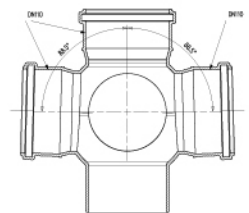

מסעף כדורי 4 יציאות

HxLxP				D/D₁	מחיר	מק"ט
1090x800x1200	40	20	5	110/110	₪992.91	*G0652265
1090x800x1200	40	20	5	125/110	₪1,101.51	*G0652270
1090x800x1200	35	-	1	160/110	₪1,846.19	*G0652276

* אספקה בתיאום מראש