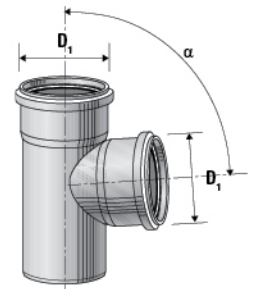

מסעף 87°30'

HxLxP				D_1	מחיר	מק"ט
970x800x1200	120	40	10	110	₪61.00	G0650535
940x800x1200	80	40	10	125	₪225.00	G0650541
930x800x1200	40	-	1	160	₪220.00	G0650547
930x800x1200	-	-	1	200	₪1,316.42	G0650671
930x800x1200	-	-	1	250	₪2,191.05	G0650687