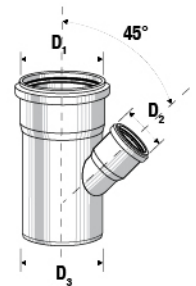

מסעף מפחת 45°

			$D_1/D_2/D_3$	מחיר	מק"ט
640	160	20	50/40/63	₪36.36	G0510080
640	160	20	50/50/63	₪36.36	G0510081
480	160	20	63/50/63	₪34.91	G0510082