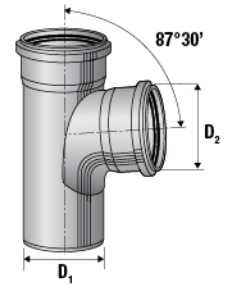

מסעף סוחף 87°30'

HxLxP					D₁/D₂	מחיר	מק"ט
955x800x1200	160	80	20	20	90/90	₪90.40	*G0650694
955x800x1200	-	-	5	5	110/75	₪90.40	*G0650695
955x800x1200	-	-	5	5	110/90	₪94.23	*G0650696
970x800x1200	96	32	8	8	110/110	₪90.00	G0650693

* אספקה בתיאום מראש