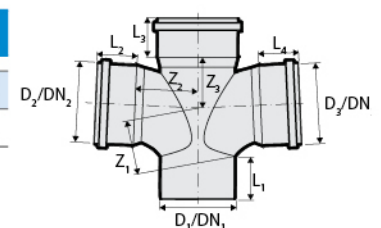

## מסעף פינתי

מק"ט	מחיר	$D_1/D_2$	$\alpha$	📦
G0650697	₪261.00	110/50	87°30'	5
G0650657	₪235.00	110/110	87°30'	5
G0650661	₪280.00	125/110	87°30'	5
*G0650662	₪680.71	160/110	87°30'	1

\* אספקה בתיאום מראש

## מסעף סוחף כפול 87°30'

מק"ט	מחיר	$D_1/D_2/D_3$	$Z_1$	$Z_2$	$Z_3$	$Z_4$	$L_1$	$L_2$	$L_3$	$L_4$	HxLxP
G0652912	₪1,192.65	110/110/75	69	64	78	66	58	59	52	5	- -
G0652914	₪1,285.74	110/110/110	69	64	78	66	58	59	59	5	- -